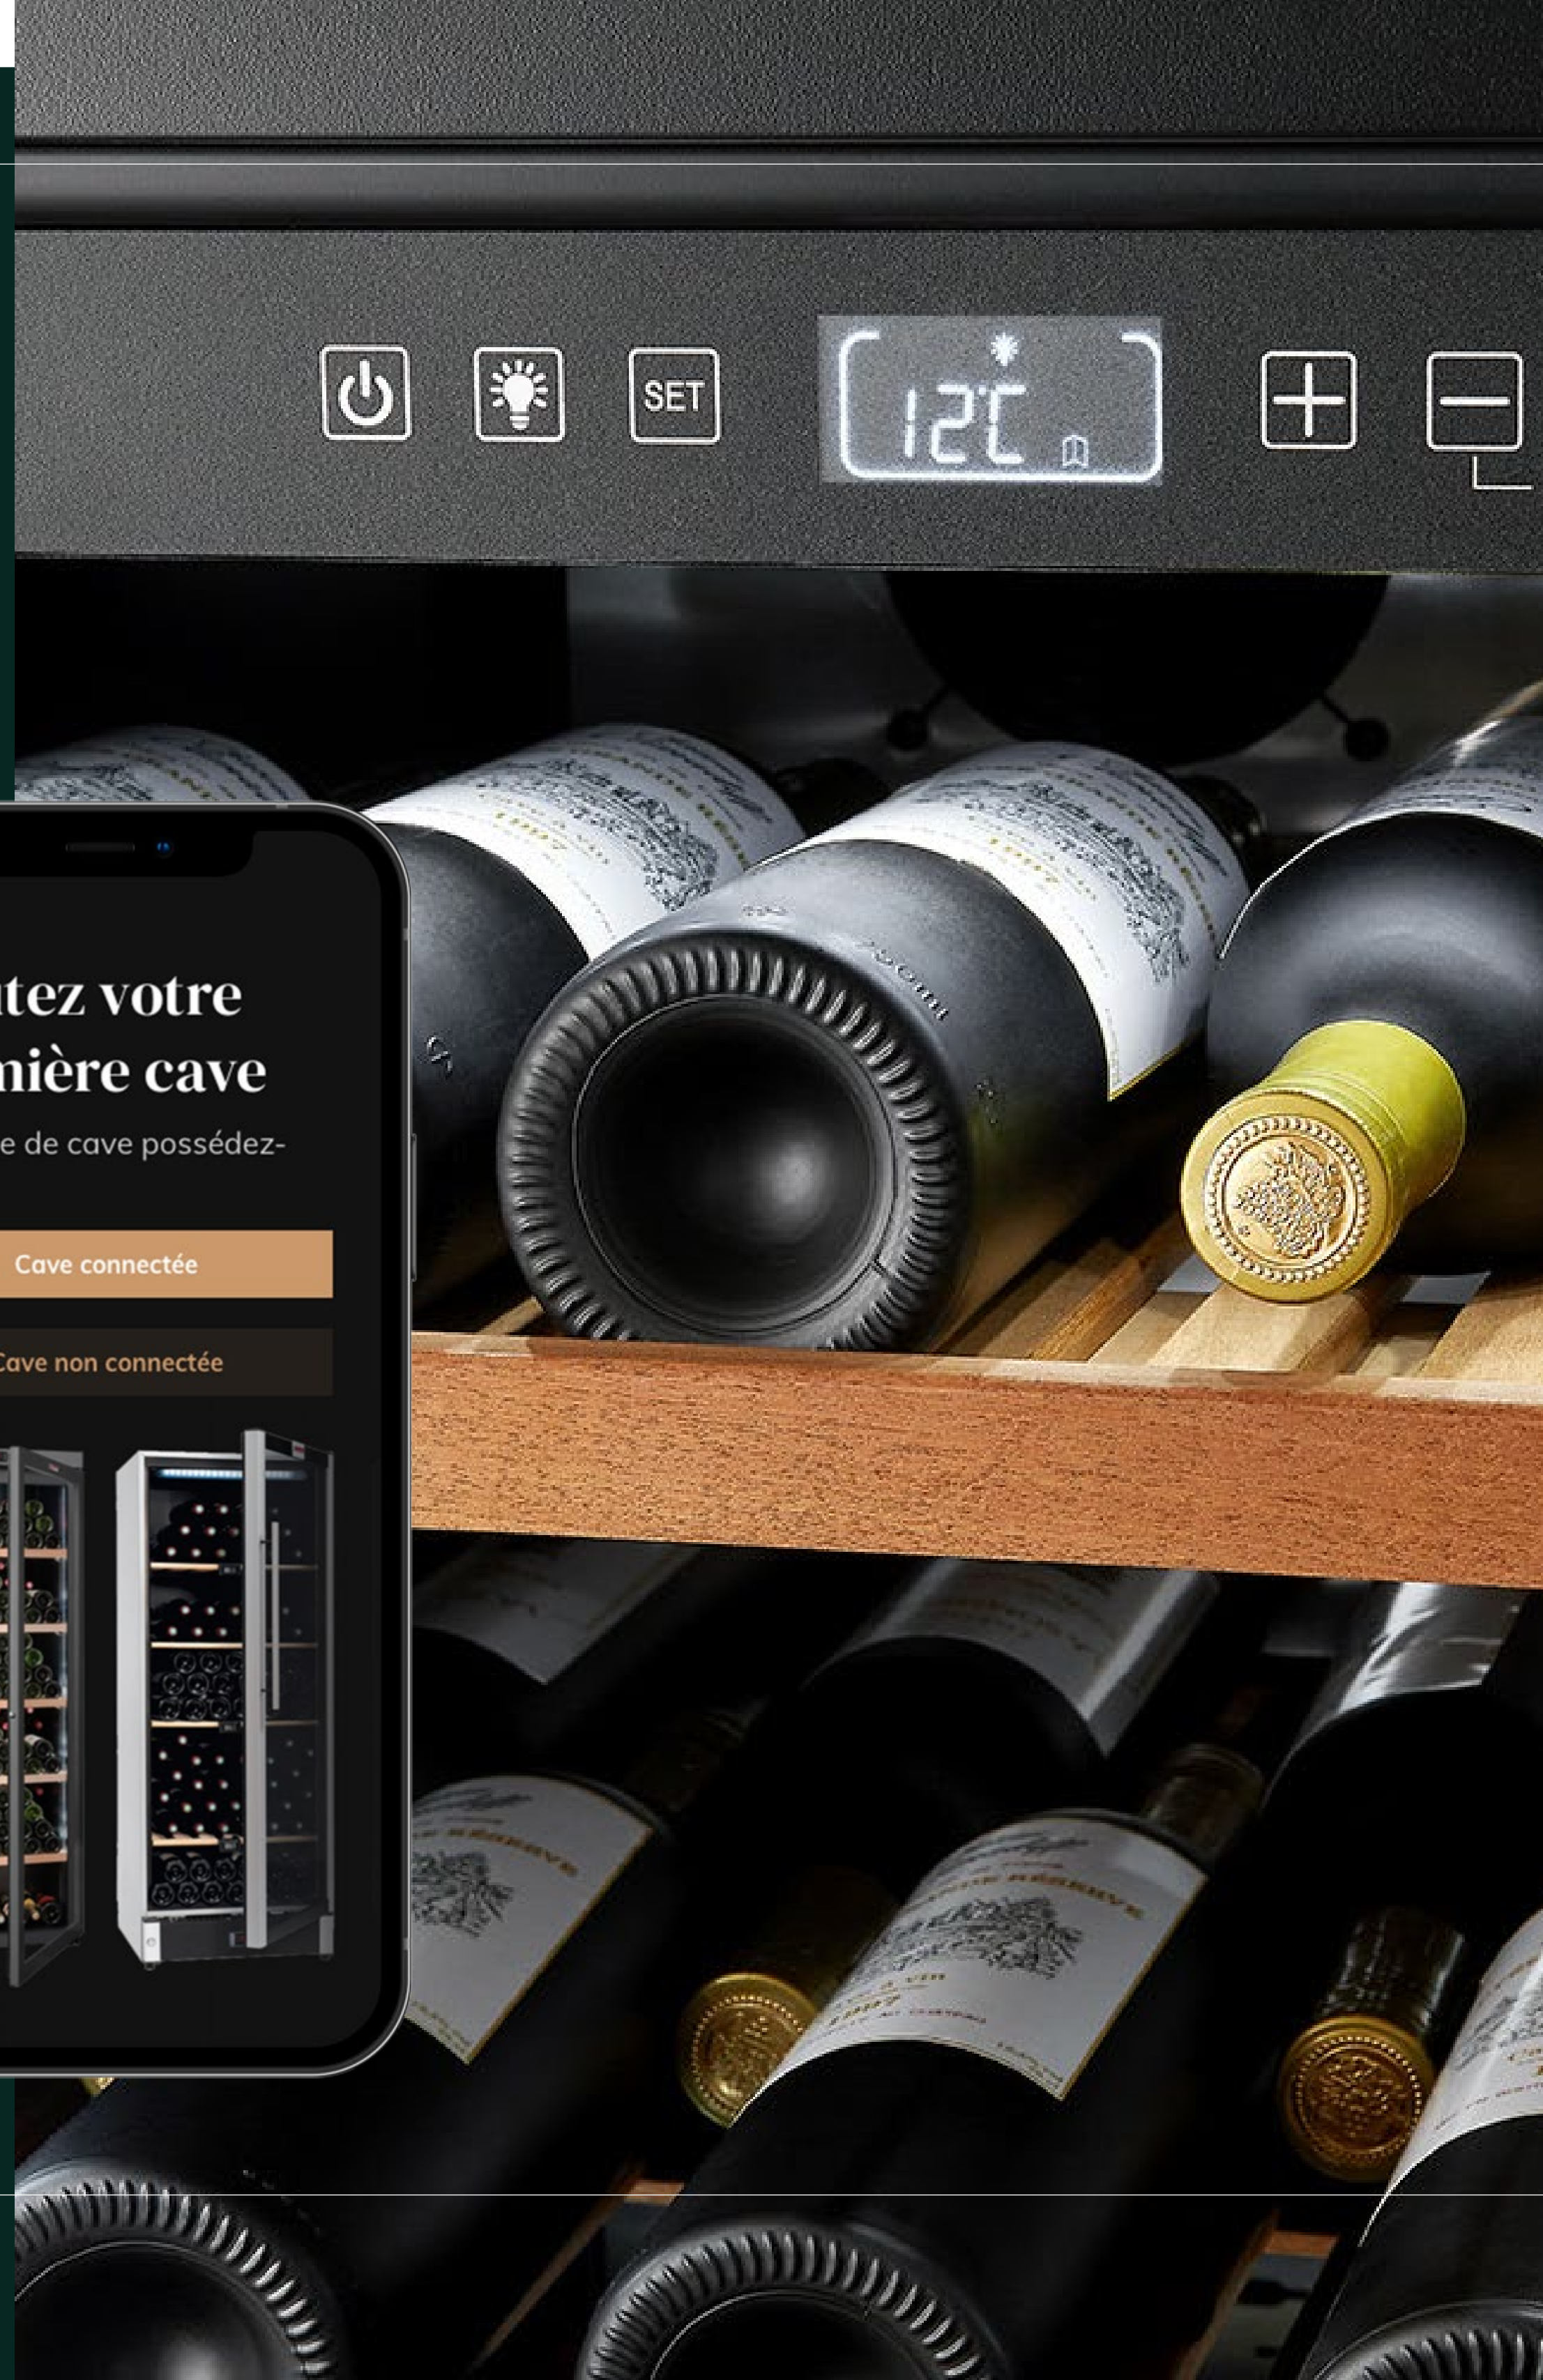

EAN : 3595320107210

**CLIMADIFF**

Винные шкафы с WI-FI

# Серия Millesime

Подключение по WiFi  
Дистанционное управление  
Бесшумная работа  
Регулировка высоты полок