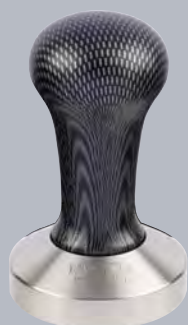

6281/58

Ø 58 mm
PRESSINO PIANO CARBON LOOK
Tamper plane base Carbon Look
Темпер плоский Carbon Look

6273/58

Ø 58 mm
PIANACAFFE' CARBON LOOK
Coffee leveling tool Carbon Look.
Выравниватель кофе Carbon Look