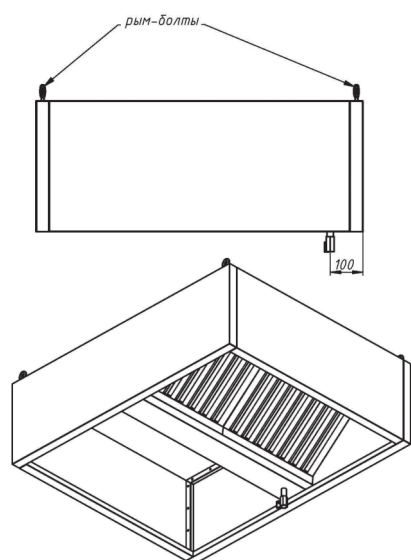

### Зонты вытяжные пристенные ЗВП

- с ж/у фильтрами и сливным краном
- возможно исполнение с подсветкой или без нее
- возможна комплектация монтажным комплектом
- материал – нержавеющая сталь AISI 430
- длина: от 800 до 3000 мм
- ширина: от 700 до 1200 мм
- высота: 400 мм
- возможно изготовление зонтов нестандартных размеров

### Зонты вытяжные пристенные «КЕПКА» ЗВПК

- с ж/у фильтрами и сливным краном
- возможно исполнение с подсветкой или без неё
- возможна комплектация монтажным комплектом
- материал – нержавеющая сталь AISI 430
- длина: от 800 до 3000 мм
- ширина: от 700 до 1200 мм
- высота: 400 мм
- возможно изготовление зонтов нестандартных размеров

### Зонты вытяжные островные ЗВО

- с ж/у фильтрами и сливным краном
- возможно исполнение с подсветкой или без неё
- возможна комплектация монтажным комплектом
- материал – нержавеющая сталь AISI 430
- длина: от 800 до 3000 мм
- ширина: от 700 до 2000 мм
- высота: 400 мм
- возможно изготовление зонтов нестандартных размеров