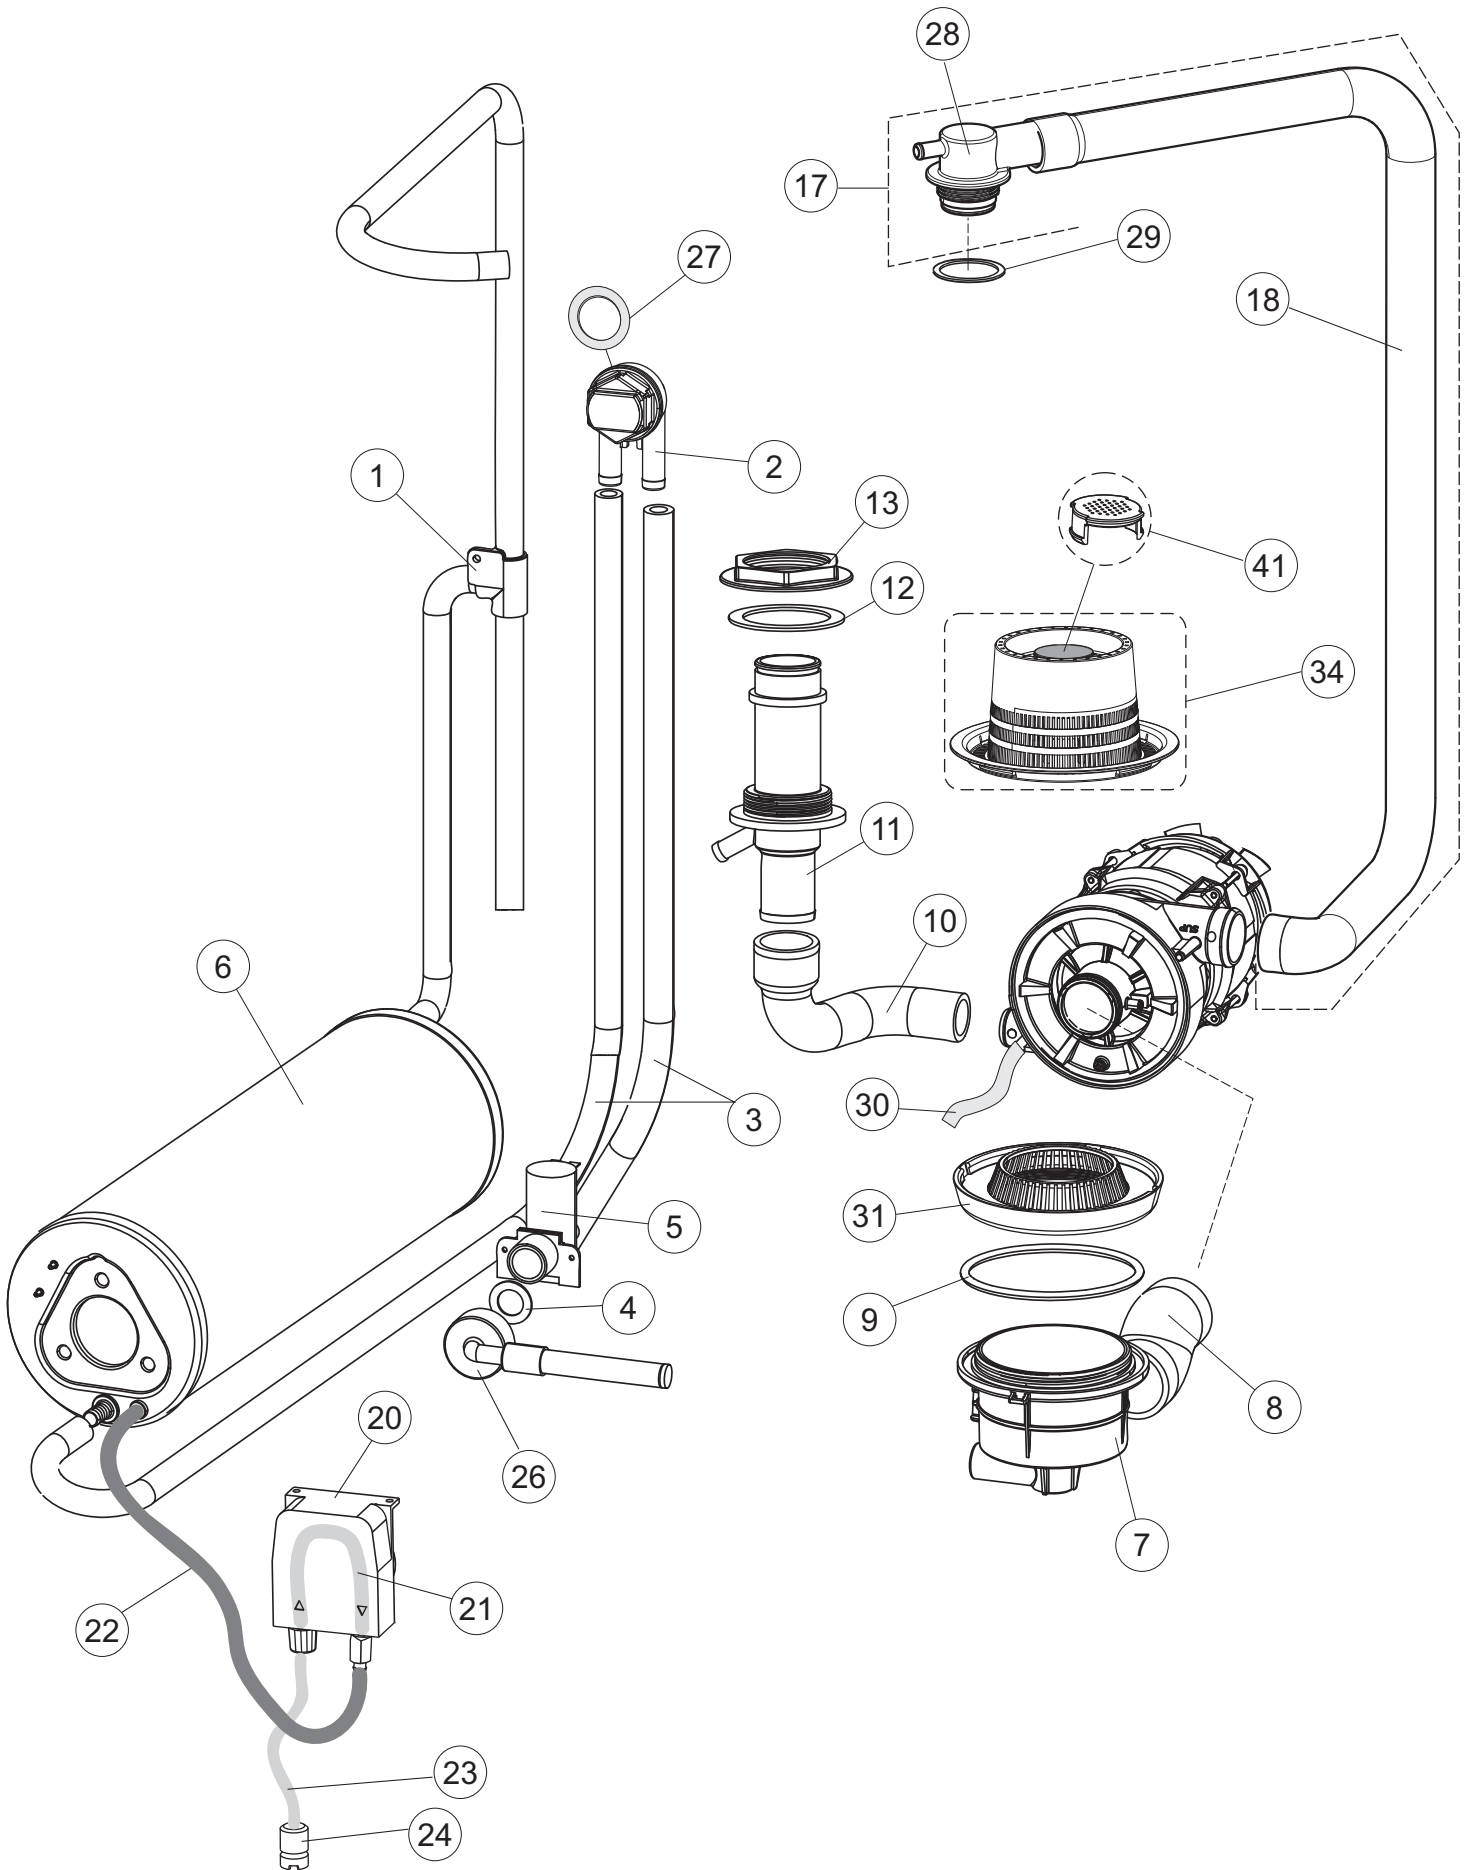

Spare parts catalogue
valid from serial no. 3026297 up today (07/07/2020)

Catálogo de peças de reposição
válido do número de série 3026297 até hoje (07/07/2020)

AF500

1

Drain Pump(P)

AF 500-500P

6

(*) Recommended spare part.

(*) Recommended spare part.

Page	Spare part position	Spare part code no.	Old code number	Description	U.m.
2	15	69871		PROBE HOLDER	NR
2	16	028105		FIXING PLATE	NR
2	17	231016		TEMPERATURE PROBE	NR
2	18	80871		MAGNETIC DOOR SWITCH	NR
2	19	214114		TRANSPARENT PROTECTION FOR ELECTRIC INSTALLATION FOR DISHWASHER	NR
2	20	121993		FILTER AID DISPENSER	NR
2	21	143194	REB143194	PIPE	MT
2	22	143258		"SANTOPRENE" PIPE	NR
2	23	209043		DETERGENT DOSING PUMP	NR
2	24	999348		DETERGENT TANK FITTING	NR
2	25	984007		CONTROL GROUP THE LEVEL OF WATER	NR
2	26	437019	REB437019	PACKING FOR AIR TRAP OF PRESSURE SWITCH	NR
2	27	456020	REB456020	O-RING	NR
2	28	468029	REB468029	AIR TRAP CONNECTION OF PRESSURE SWITCH	NR
2	30	056050		NOT IN PRICE-LIST	
2	31	216032		LAMP	NR
2	35	215042-4		MAIN BOARD GET50.2	NR
2	36	228010		FUSE	NR
2	39	229042		AUXILIARY CONTACT	NR
2	40	461028		FOOT BOARD SUPPORT	NR
2	41	208010	REB208010	DOUBLE SWITCH	NR
2	42	226071	REB226071	CYCLE PUSH-BUTTON - 2 CONTACTS	NR
2	45	226126		PUSH BUTTON CASE	NR
2	46	227064		BUTTON	NR
2	47	229029	REB229029	RELAY	NR
2	48	999351		GROUP STOPPED TANK HEATER	NR
2	49	214108		PVC CURTAIN FOR ELECTRIC PROTECTION	NR
2	58	236052		THERMOSTAT 90+/-3C	NR
3	1	143263		PIPE	NR
3	2	144030		NO RETURN VALVE	NR
3	3	143004	REB143004	PIPE	MT
3	4	437041	REB437041	GASKET	NR