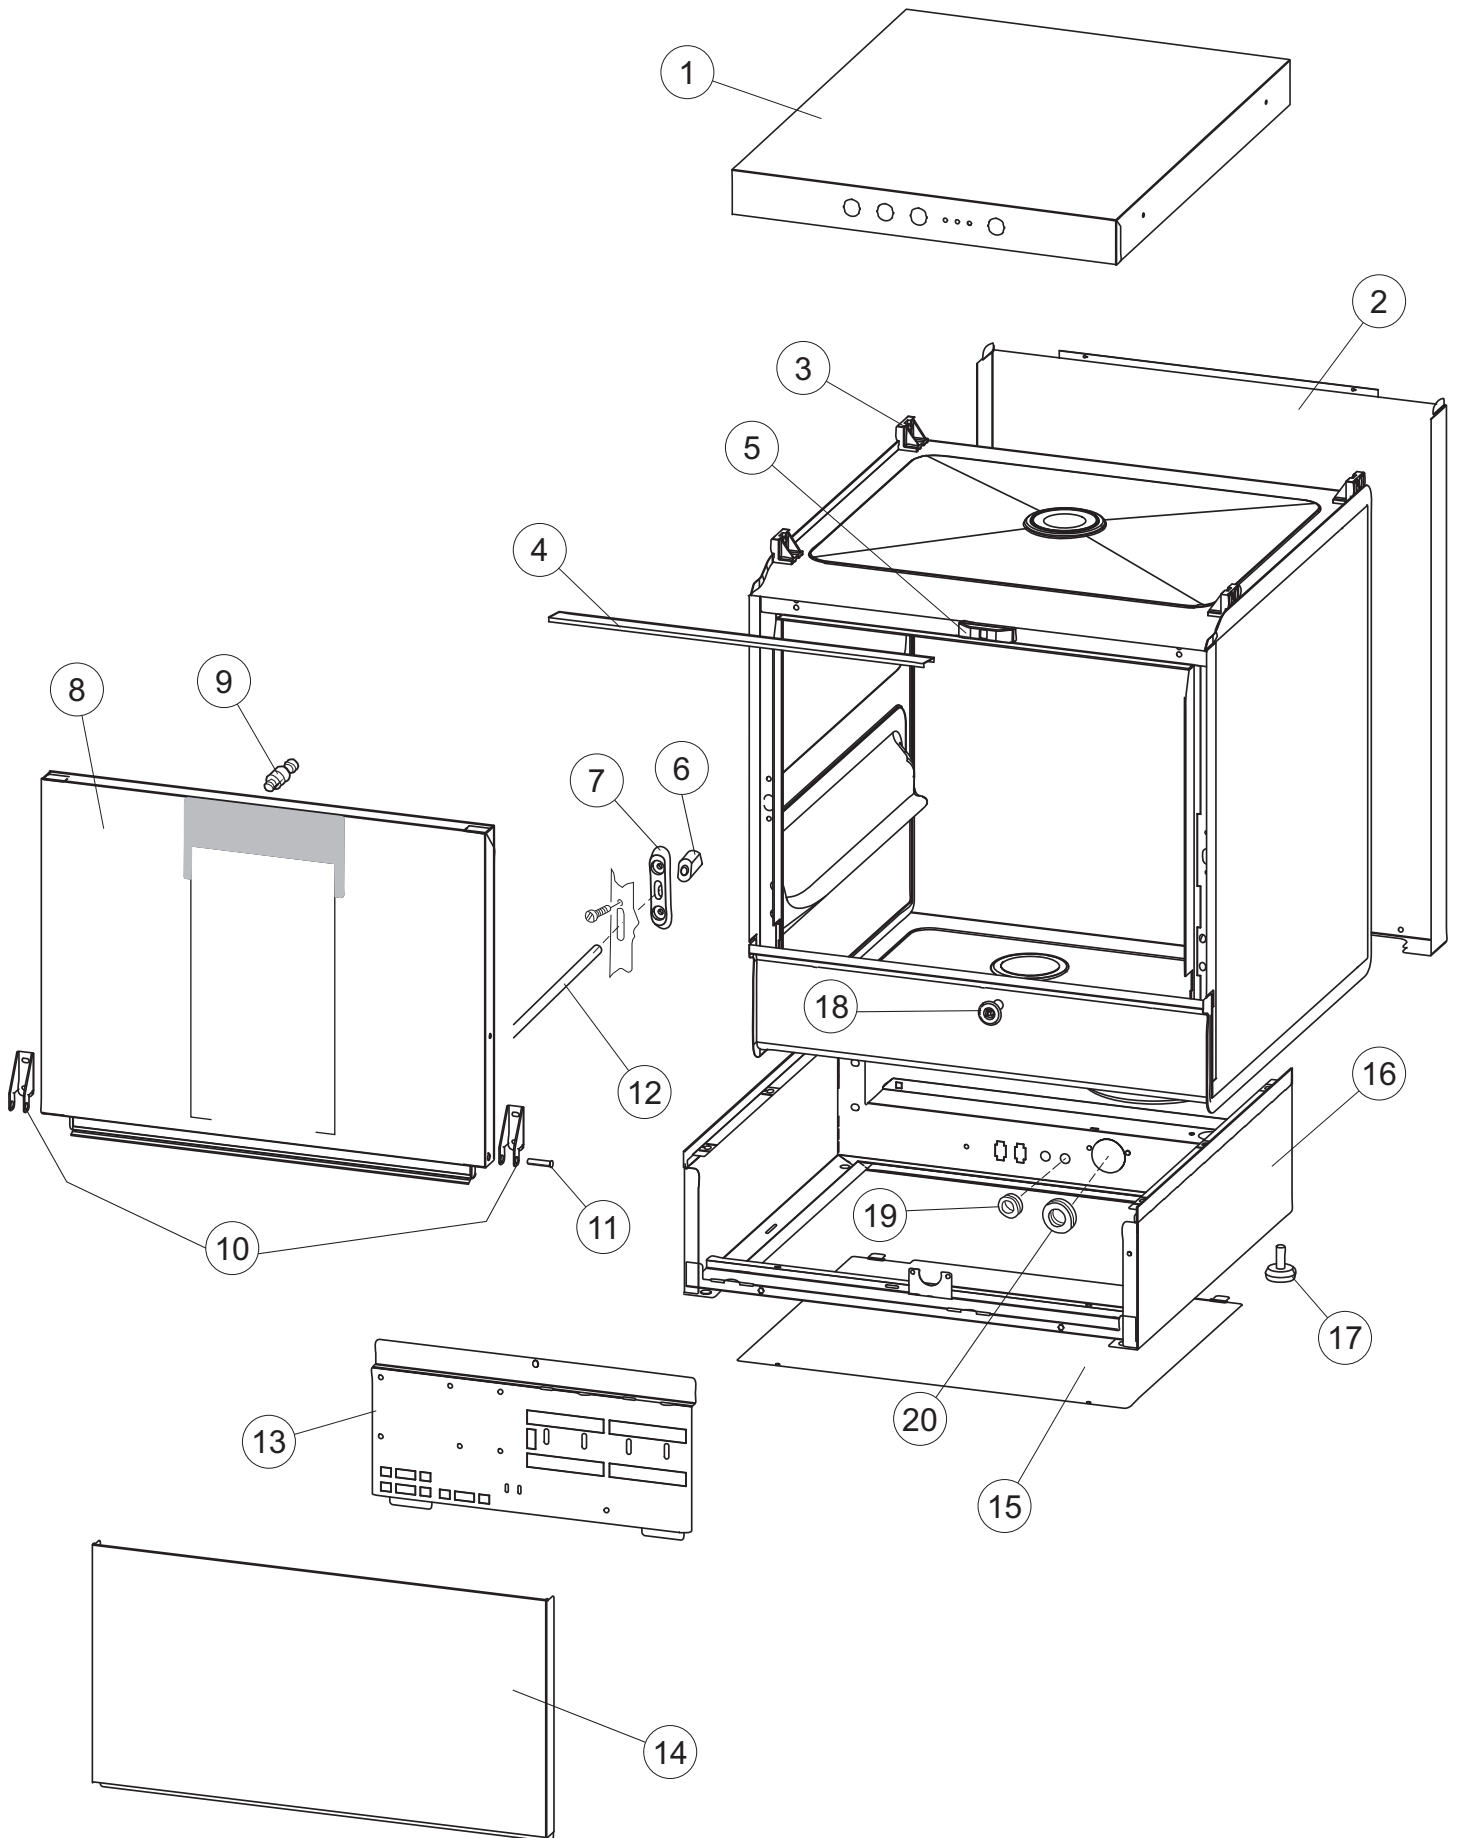

Spare parts catalogue
valid from serial no. 3026297 up today (07/07/2020)

Catálogo de peças de reposição
válido do número de série 3026297 até hoje (07/07/2020)

AF500

1

Drain Pump(P)

AF 500-500P

6

(*) Recommended spare part.