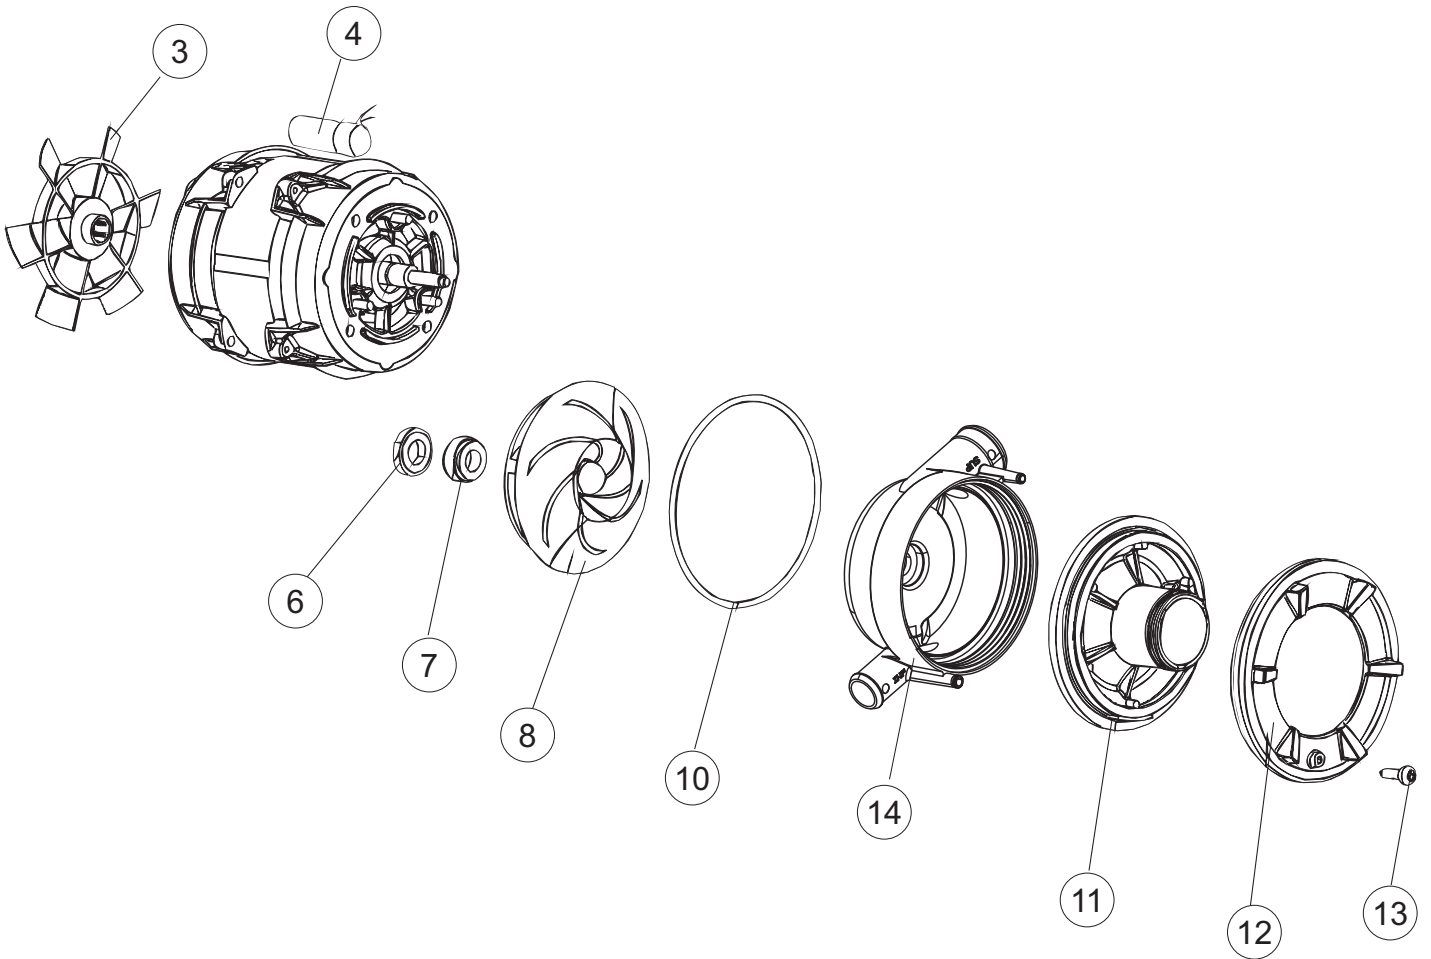

Spare parts catalogue
valid from serial no. 3026297 up today (07/07/2020)

Catálogo de peças de reposição
válido do número de série 3026297 até hoje (07/07/2020)

AF500

1

Drain Pump(P)

AF 500-500P

6

(*) Recommended spare part.

(*) Recommended spare part.

Page	Spare part position	Spare part code no.	Old code number	Description	U.m.
6	20	456019	REB456019	O-RING	NR
6	21	80700		PIVOT	NR
6	22	80697		RING NUT	NR
6	23	325070		EXTENSION FOR STUD	NR
6	25	993069		RINSE ASSEMBLY	NR
6	26	80345		WASH ASSEMBLY	NR
6	33	417111		UNION NUT WASH/RINSE ARM	NR
6	34	308031		RING NUT	NR
7	1	130977		WASH-BODY UNIT AND PUMP (130174)LA500 50HZ	NR
7	3	335015		WASPUMP FUN	NR
7	4	206015		NOT IN PRICE-LIST	
7	6	141008		WASPUMP SHAFT SEAL	NR
7	7	141009		WASPUMP SHAFT SEAL	NR
7	8	124057		ELECTROPUMP IMPELLER	NR
7	10	456078		O-RING	NR
7	11	480159		PLUG	NR
7	12	429074		RING NUT	NR
7	13	486242		SCREW	NR
7	14	116032		ELECTROPUMP HOUSING	NR