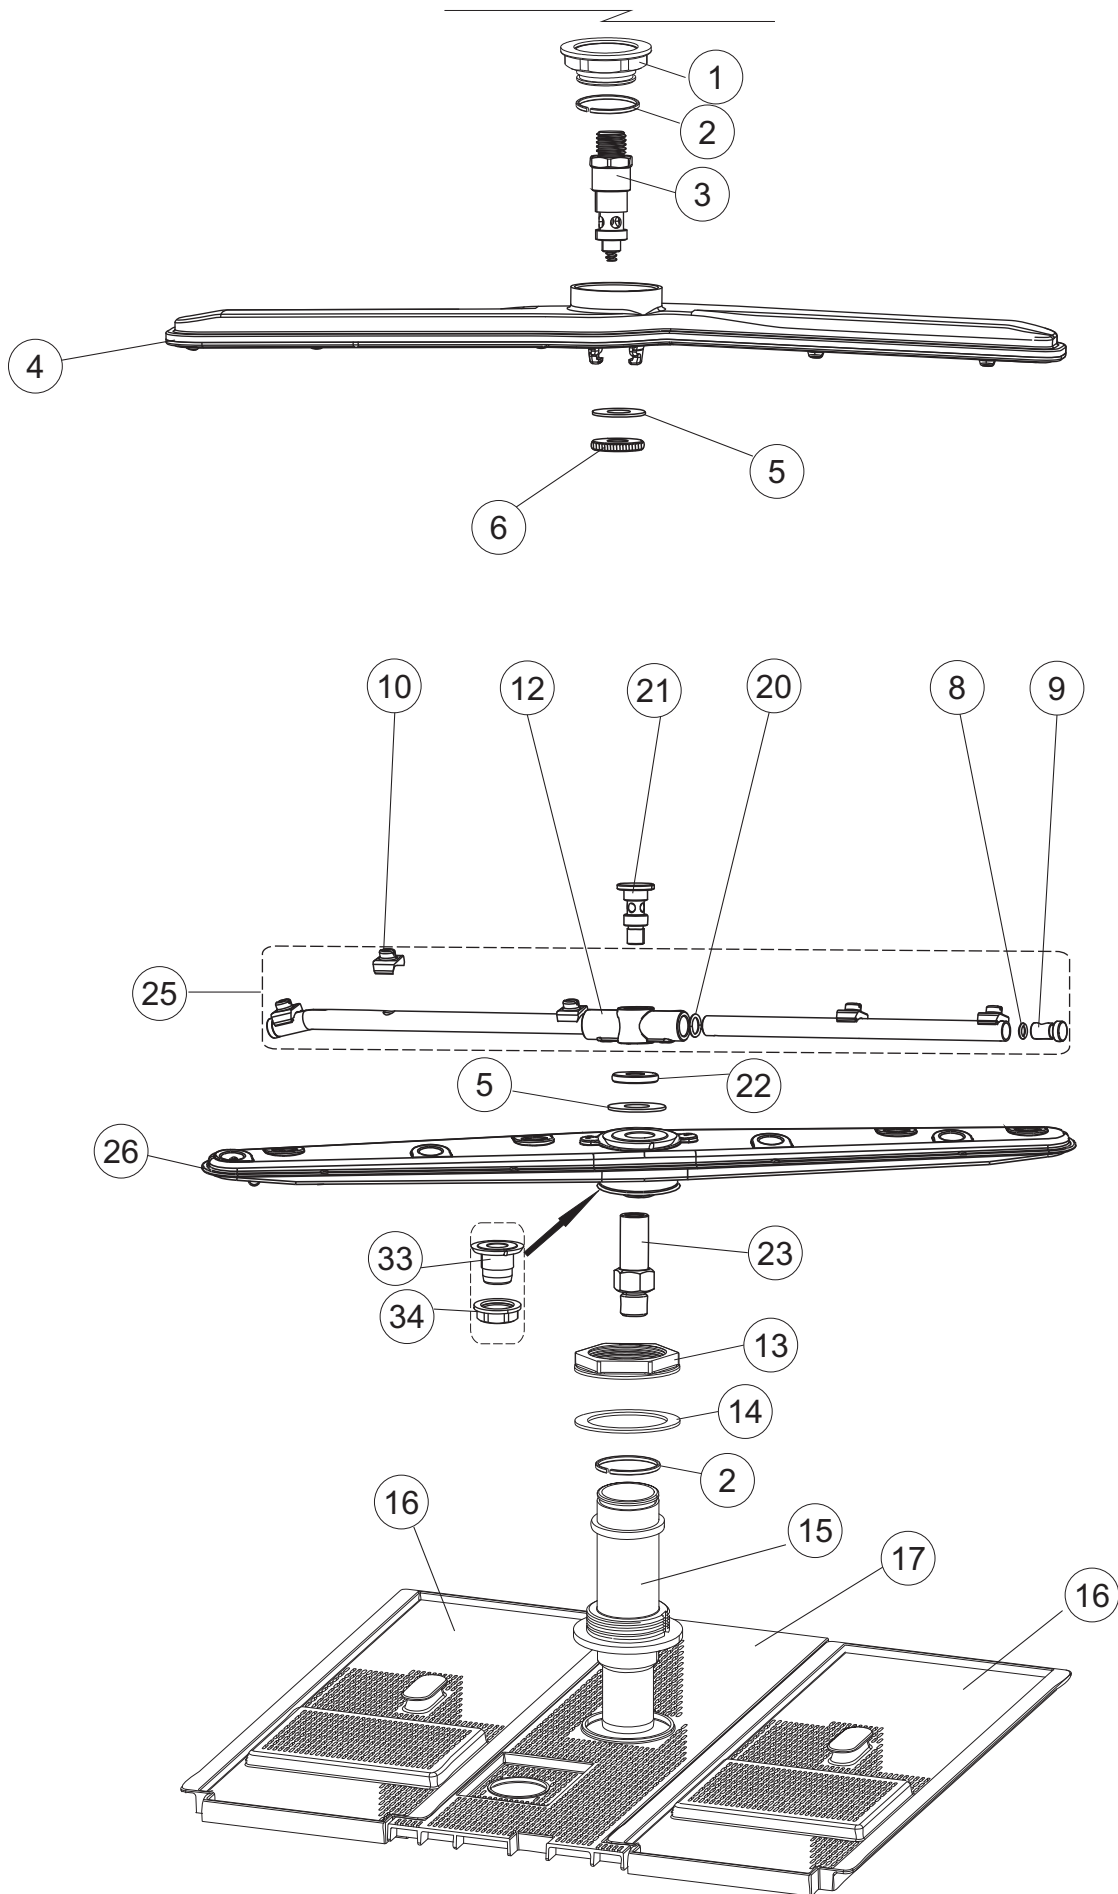

Spare parts catalogue
valid from serial no. 3026297 up today (07/07/2020)

Catálogo de peças de reposição
válido do número de série 3026297 até hoje (07/07/2020)

AF500

1

Drain Pump(P)

AF 500-500P

6

(*) Recommended spare part.

(*) Recommended spare part.

Page	Spare part position	Spare part code no.	Old code number	Description	U.m.
2	15	69871		PROBE HOLDER	NR
2	16	028105		FIXING PLATE	NR
2	17	231016		TEMPERATURE PROBE	NR
2	18	80871		MAGNETIC DOOR SWITCH	NR
2	19	214114		TRANSPARENT PROTECTION FOR ELECTRIC INSTALLATION FOR DISHWASHER	NR
2	20	121993		FILTER AID DISPENSER	NR
2	21	143194	REB143194	PIPE	MT
2	22	143258		"SANTOPRENE" PIPE	NR
2	23	209043		DETERGENT DOSING PUMP	NR
2	24	999348		DETERGENT TANK FITTING	NR
2	25	984007		CONTROL GROUP THE LEVEL OF WATER	NR
2	26	437019	REB437019	PACKING FOR AIR TRAP OF PRESSURE SWITCH	NR
2	27	456020	REB456020	O-RING	NR
2	28	468029	REB468029	AIR TRAP CONNECTION OF PRESSURE SWITCH	NR
2	30	056050		NOT IN PRICE-LIST	
2	31	216032		LAMP	NR
2	35	215042-4		MAIN BOARD GET50.2	NR
2	36	228010		FUSE	NR
2	39	229042		AUXILIARY CONTACT	NR
2	40	461028		FOOT BOARD SUPPORT	NR
2	41	208010	REB208010	DOUBLE SWITCH	NR
2	42	226071	REB226071	CYCLE PUSH-BUTTON - 2 CONTACTS	NR
2	45	226126		PUSH BUTTON CASE	NR
2	46	227064		BUTTON	NR
2	47	229029	REB229029	RELAY	NR
2	48	999351		GROUP STOPPED TANK HEATER	NR
2	49	214108		PVC CURTAIN FOR ELECTRIC PROTECTION	NR
2	58	236052		THERMOSTAT 90+/-3C	NR
3	1	143263		PIPE	NR
3	2	144030		NO RETURN VALVE	NR
3	3	143004	REB143004	PIPE	MT
3	4	437041	REB437041	GASKET	NR