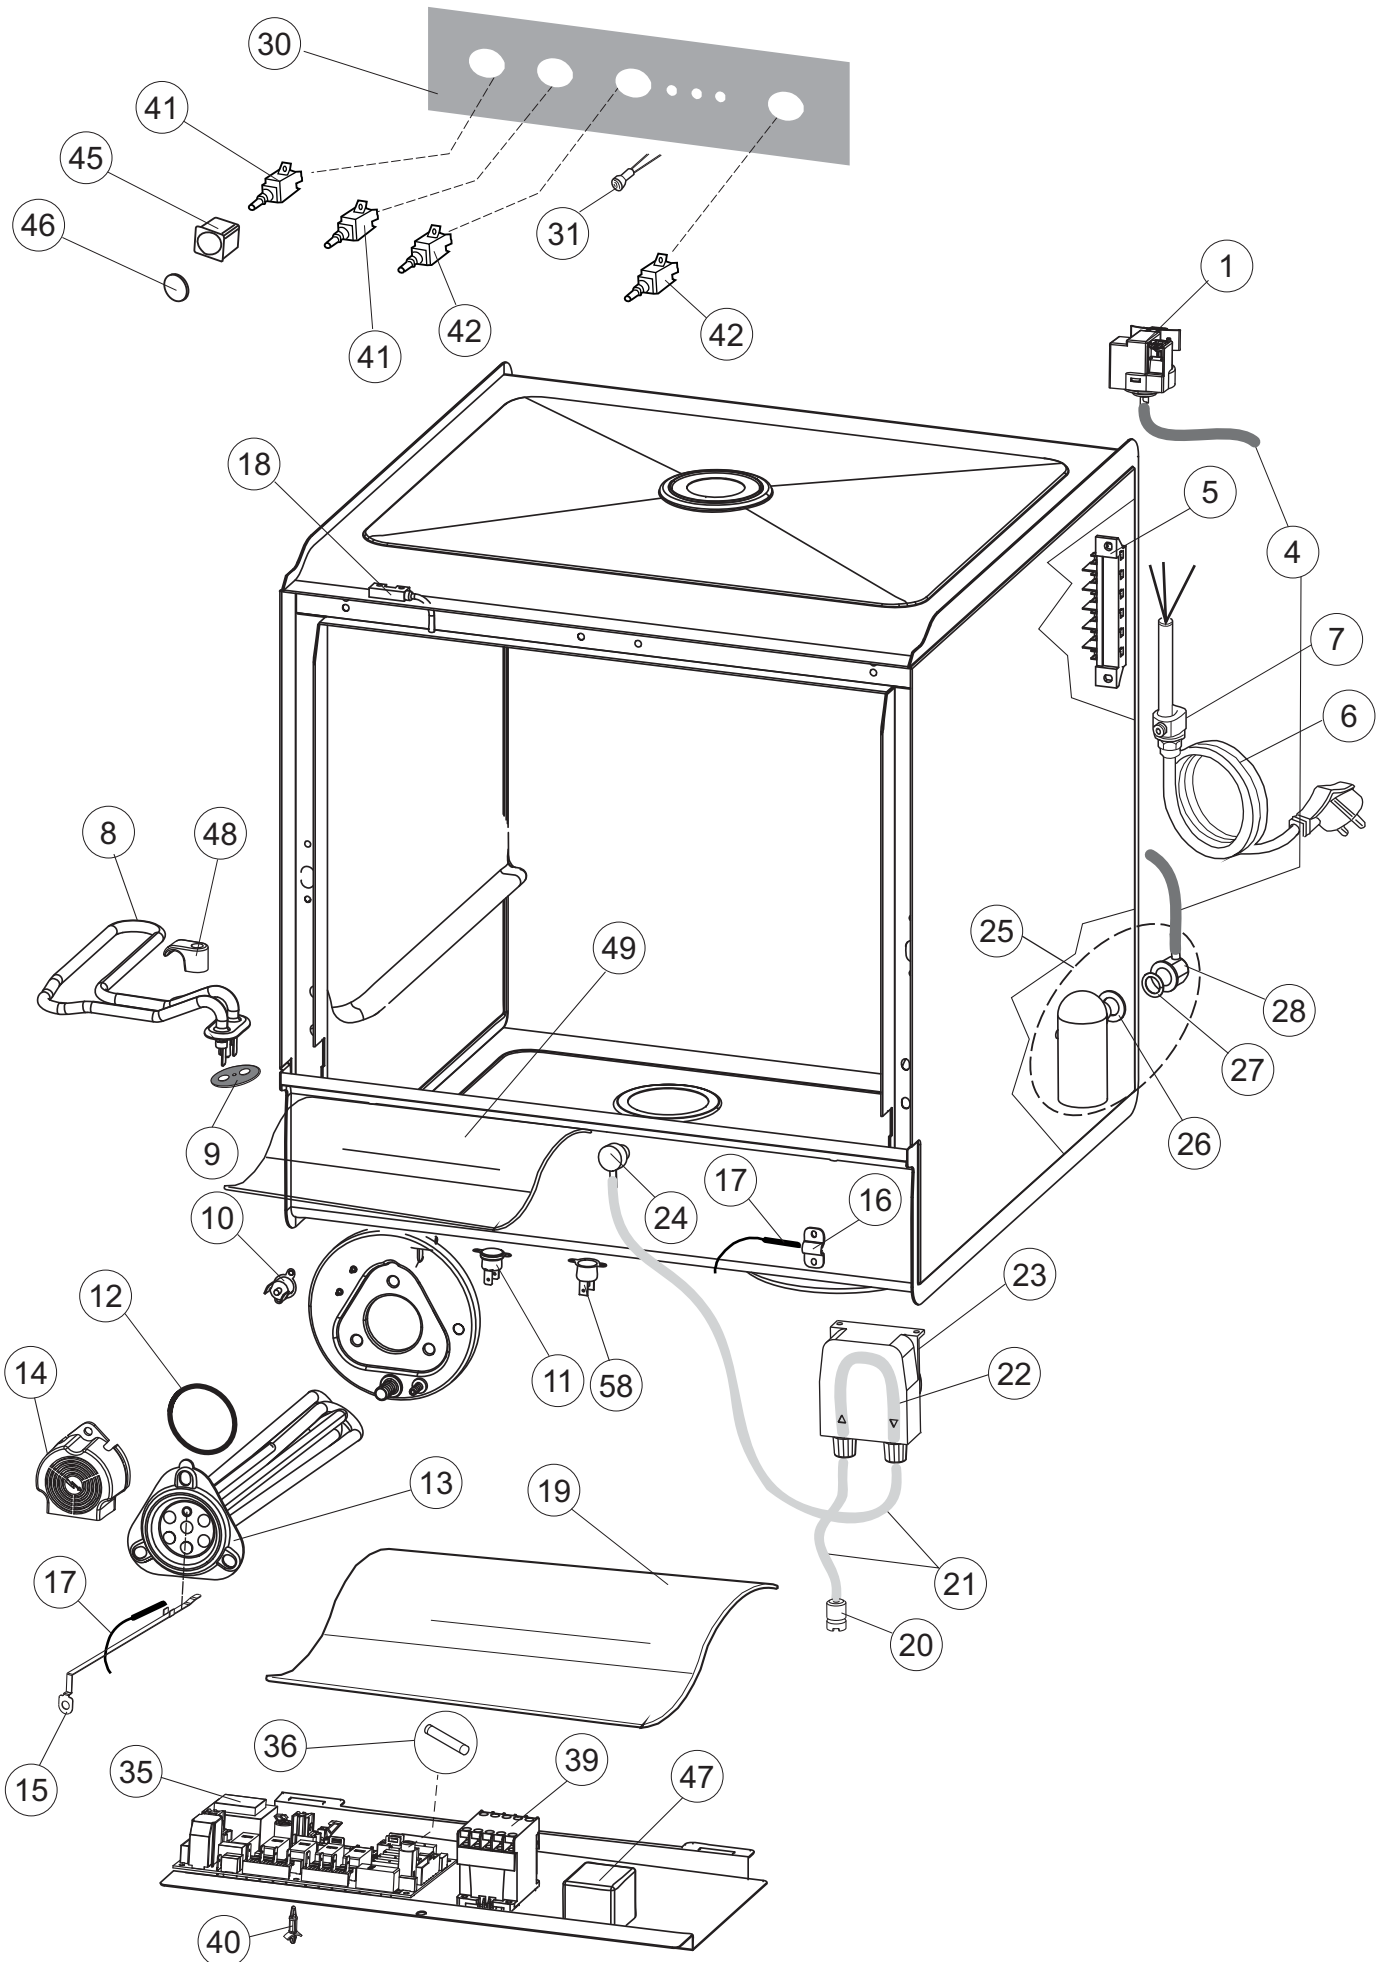

Spare parts catalogue
valid from serial no. 3026297 up today (07/07/2020)

Catálogo de peças de reposição
válido do número de série 3026297 até hoje (07/07/2020)

AF500

1

Drain Pump(P)

AF 500-500P

6

(*) Recommended spare part.

(*) Recommended spare part.

Page	Spare part position	Spare part code no.	Old code number	Description	U.m.
2	15	69871		PROBE HOLDER	NR
2	16	028105		FIXING PLATE	NR
2	17	231016		TEMPERATURE PROBE	NR
2	18	80871		MAGNETIC DOOR SWITCH	NR
2	19	214114		TRANSPARENT PROTECTION FOR ELECTRIC INSTALLATION FOR DISHWASHER	NR
2	20	121993		FILTER AID DISPENSER	NR
2	21	143194	REB143194	PIPE	MT
2	22	143258		"SANTOPRENE" PIPE	NR
2	23	209043		DETERGENT DOSING PUMP	NR
2	24	999348		DETERGENT TANK FITTING	NR
2	25	984007		CONTROL GROUP THE LEVEL OF WATER	NR
2	26	437019	REB437019	PACKING FOR AIR TRAP OF PRESSURE SWITCH	NR
2	27	456020	REB456020	O-RING	NR
2	28	468029	REB468029	AIR TRAP CONNECTION OF PRESSURE SWITCH	NR
2	30	056050		NOT IN PRICE-LIST	
2	31	216032		LAMP	NR
2	35	215042-4		MAIN BOARD GET50.2	NR
2	36	228010		FUSE	NR
2	39	229042		AUXILIARY CONTACT	NR
2	40	461028		FOOT BOARD SUPPORT	NR
2	41	208010	REB208010	DOUBLE SWITCH	NR
2	42	226071	REB226071	CYCLE PUSH-BUTTON - 2 CONTACTS	NR
2	45	226126		PUSH BUTTON CASE	NR
2	46	227064		BUTTON	NR
2	47	229029	REB229029	RELAY	NR
2	48	999351		GROUP STOPPED TANK HEATER	NR
2	49	214108		PVC CURTAIN FOR ELECTRIC PROTECTION	NR
2	58	236052		THERMOSTAT 90+/-3C	NR
3	1	143263		PIPE	NR
3	2	144030		NO RETURN VALVE	NR
3	3	143004	REB143004	PIPE	MT
3	4	437041	REB437041	GASKET	NR