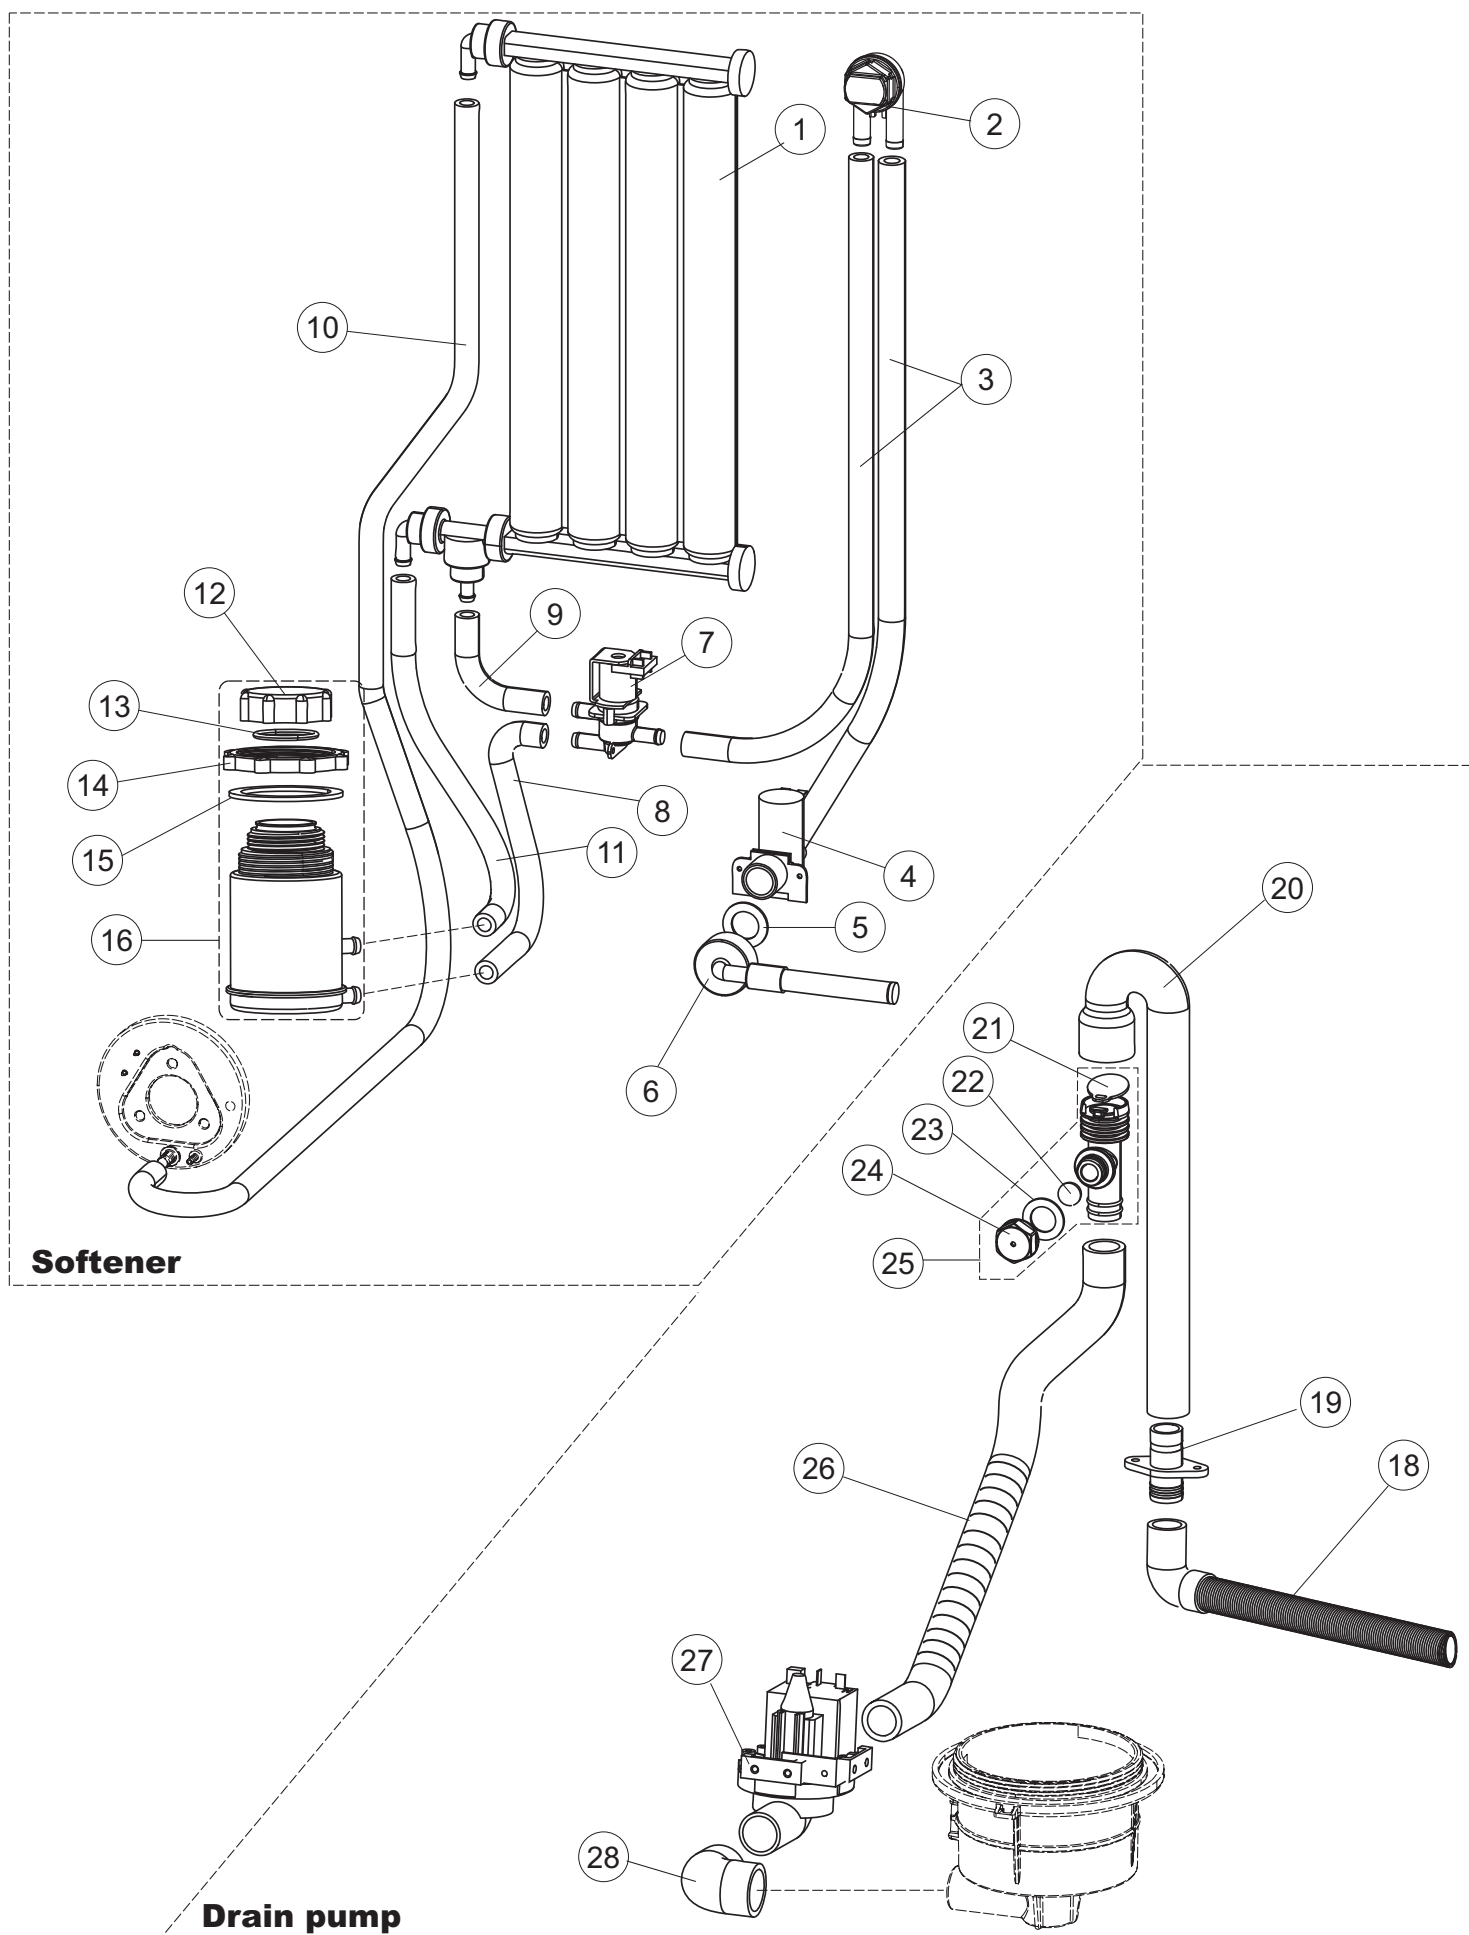

Spare parts catalogue
valid from serial no. 3026297 up today (07/07/2020)

Catálogo de peças de reposição
válido do número de série 3026297 até hoje (07/07/2020)

AF500

1

Drain Pump(P)

AF 500-500P

6

(*) Recommended spare part.

(*) Recommended spare part.

Page	Spare part position	Spare part code no.	Old code number	Description	U.m.
2	15	69871		PROBE HOLDER	NR
2	16	028105		FIXING PLATE	NR
2	17	231016		TEMPERATURE PROBE	NR
2	18	80871		MAGNETIC DOOR SWITCH	NR
2	19	214114		TRANSPARENT PROTECTION FOR ELECTRIC INSTALLATION FOR DISHWASHER	NR
2	20	121993		FILTER AID DISPENSER	NR
2	21	143194	REB143194	PIPE	MT
2	22	143258		"SANTOPRENE" PIPE	NR
2	23	209043		DETERGENT DOSING PUMP	NR
2	24	999348		DETERGENT TANK FITTING	NR
2	25	984007		CONTROL GROUP THE LEVEL OF WATER	NR
2	26	437019	REB437019	PACKING FOR AIR TRAP OF PRESSURE SWITCH	NR
2	27	456020	REB456020	O-RING	NR
2	28	468029	REB468029	AIR TRAP CONNECTION OF PRESSURE SWITCH	NR
2	30	056050		NOT IN PRICE-LIST	
2	31	216032		LAMP	NR
2	35	215042-4		MAIN BOARD GET50.2	NR
2	36	228010		FUSE	NR
2	39	229042		AUXILIARY CONTACT	NR
2	40	461028		FOOT BOARD SUPPORT	NR
2	41	208010	REB208010	DOUBLE SWITCH	NR
2	42	226071	REB226071	CYCLE PUSH-BUTTON - 2 CONTACTS	NR
2	45	226126		PUSH BUTTON CASE	NR
2	46	227064		BUTTON	NR
2	47	229029	REB229029	RELAY	NR
2	48	999351		GROUP STOPPED TANK HEATER	NR
2	49	214108		PVC CURTAIN FOR ELECTRIC PROTECTION	NR
2	58	236052		THERMOSTAT 90+/-3C	NR
3	1	143263		PIPE	NR
3	2	144030		NO RETURN VALVE	NR
3	3	143004	REB143004	PIPE	MT
3	4	437041	REB437041	GASKET	NR