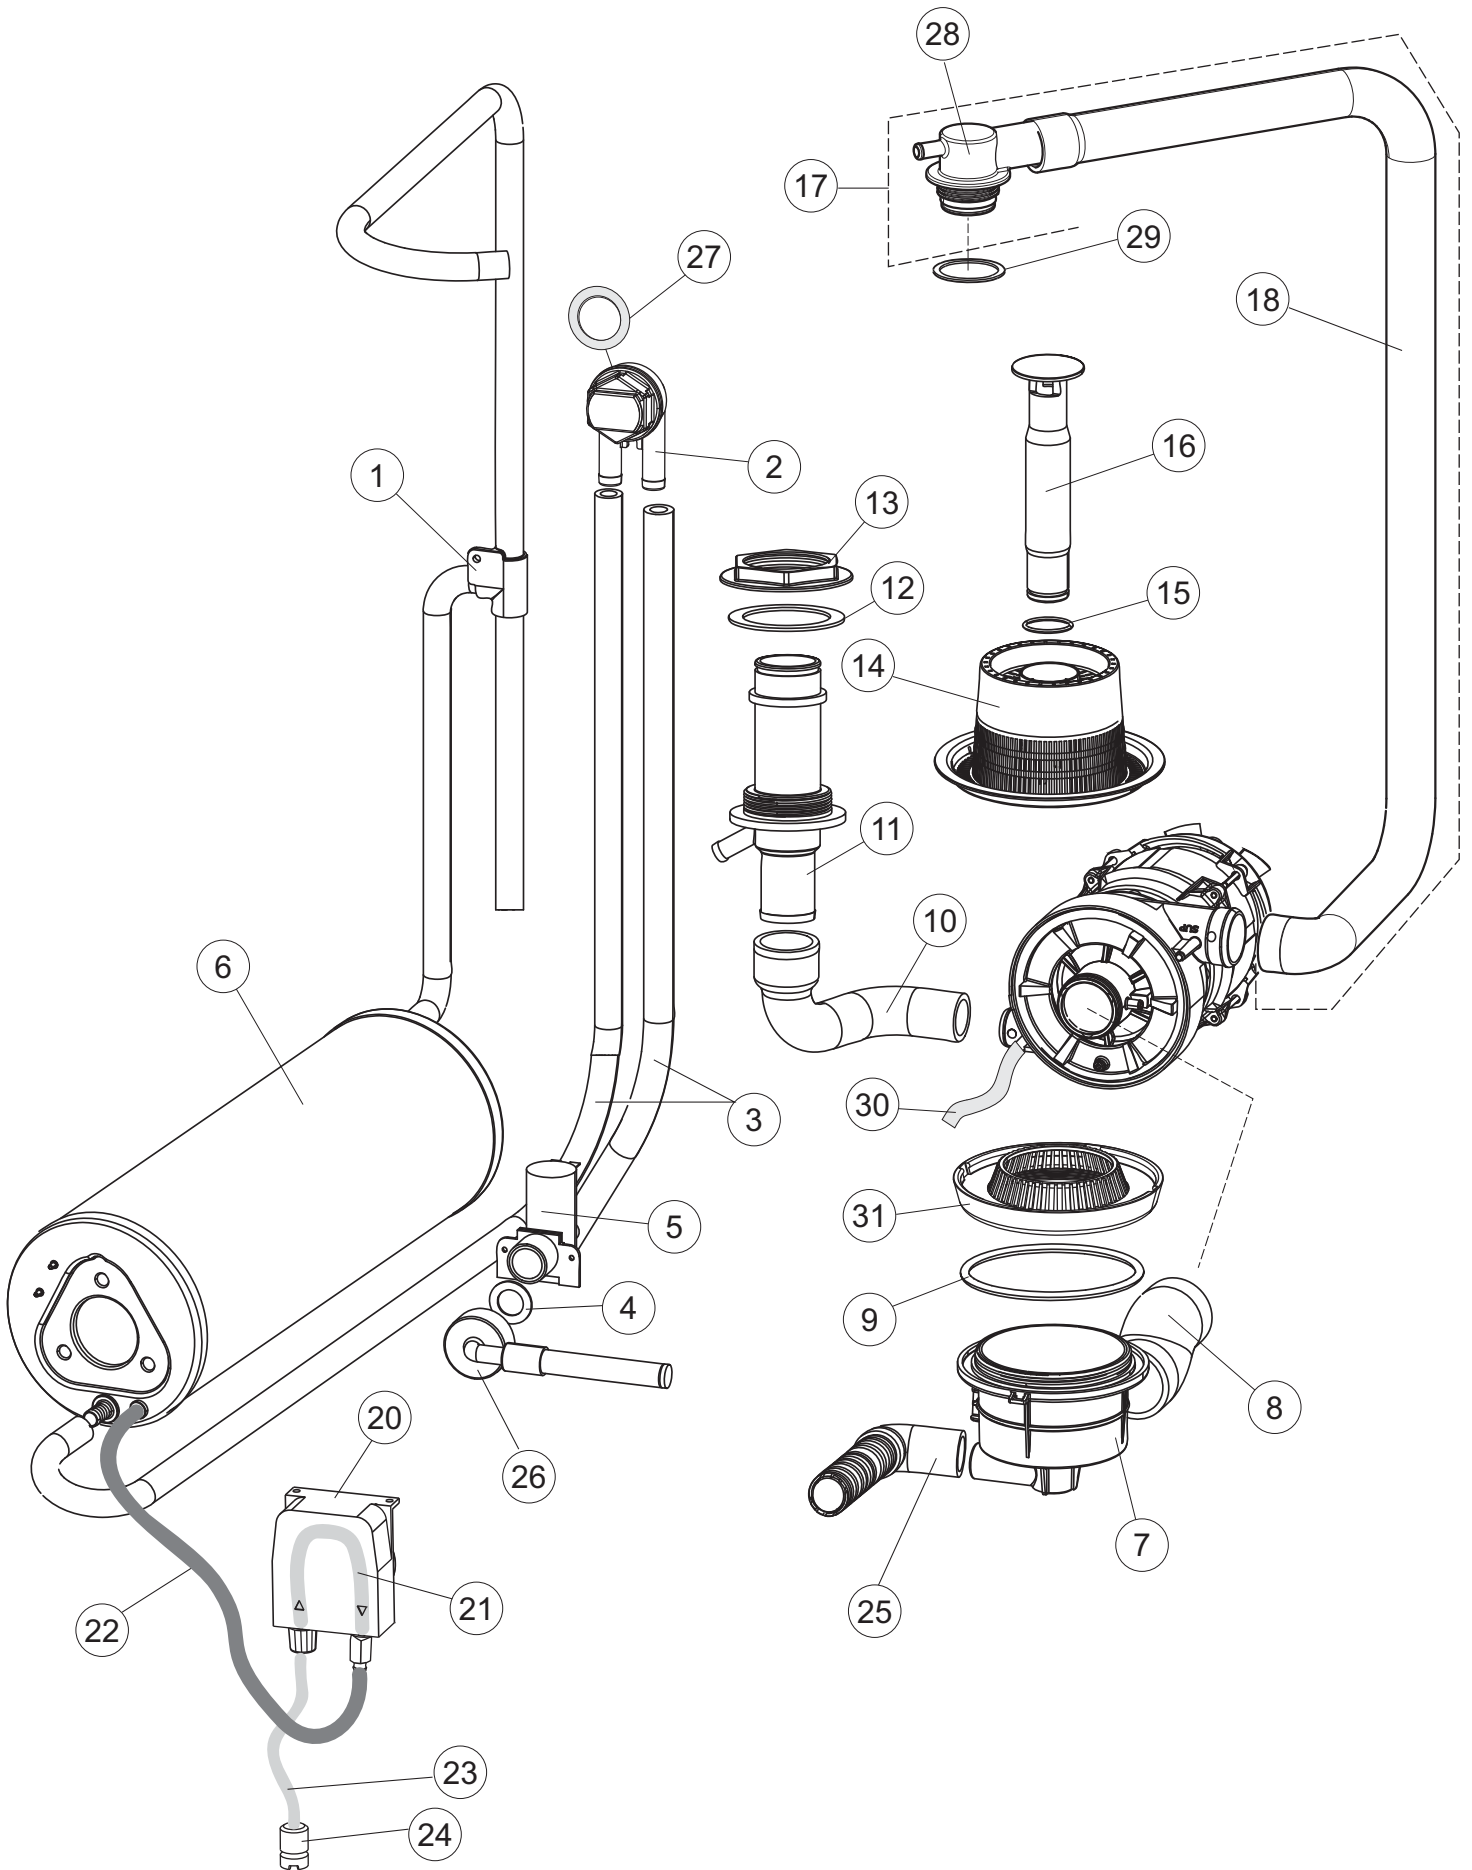

Spare parts catalogue
valid from serial no. 3026297 up today (07/07/2020)

Catálogo de peças de reposição
válido do número de série 3026297 até hoje (07/07/2020)

AF500

1

Drain Pump(P)

AF 500-500P

6

(*) Recommended spare part.

(*) Recommended spare part.

Page	Spare part position	Spare part code no.	Old code number	Description	U.m.
2	15	69871		PROBE HOLDER	NR
2	16	028105		FIXING PLATE	NR
2	17	231016		TEMPERATURE PROBE	NR
2	18	80871		MAGNETIC DOOR SWITCH	NR
2	19	214114		TRANSPARENT PROTECTION FOR ELECTRIC INSTALLATION FOR DISHWASHER	NR
2	20	121993		FILTER AID DISPENSER	NR
2	21	143194	REB143194	PIPE	MT
2	22	143258		"SANTOPRENE" PIPE	NR
2	23	209043		DETERGENT DOSING PUMP	NR
2	24	999348		DETERGENT TANK FITTING	NR
2	25	984007		CONTROL GROUP THE LEVEL OF WATER	NR
2	26	437019	REB437019	PACKING FOR AIR TRAP OF PRESSURE SWITCH	NR
2	27	456020	REB456020	O-RING	NR
2	28	468029	REB468029	AIR TRAP CONNECTION OF PRESSURE SWITCH	NR
2	30	056050		NOT IN PRICE-LIST	
2	31	216032		LAMP	NR
2	35	215042-4		MAIN BOARD GET50.2	NR
2	36	228010		FUSE	NR
2	39	229042		AUXILIARY CONTACT	NR
2	40	461028		FOOT BOARD SUPPORT	NR
2	41	208010	REB208010	DOUBLE SWITCH	NR
2	42	226071	REB226071	CYCLE PUSH-BUTTON - 2 CONTACTS	NR
2	45	226126		PUSH BUTTON CASE	NR
2	46	227064		BUTTON	NR
2	47	229029	REB229029	RELAY	NR
2	48	999351		GROUP STOPPED TANK HEATER	NR
2	49	214108		PVC CURTAIN FOR ELECTRIC PROTECTION	NR
2	58	236052		THERMOSTAT 90+/-3C	NR
3	1	143263		PIPE	NR
3	2	144030		NO RETURN VALVE	NR
3	3	143004	REB143004	PIPE	MT
3	4	437041	REB437041	GASKET	NR