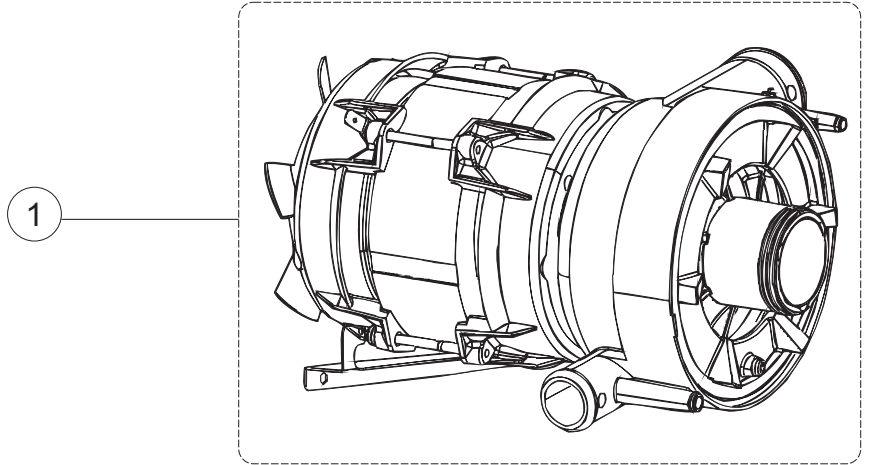

Spare parts catalogue
valid from serial no. 3026297 up today (07/07/2020)

Catálogo de peças de reposição
válido do número de série 3026297 até hoje (07/07/2020)

AF500

1

Drain Pump(P)

AF 500-500P

6

(*) Recommended spare part.