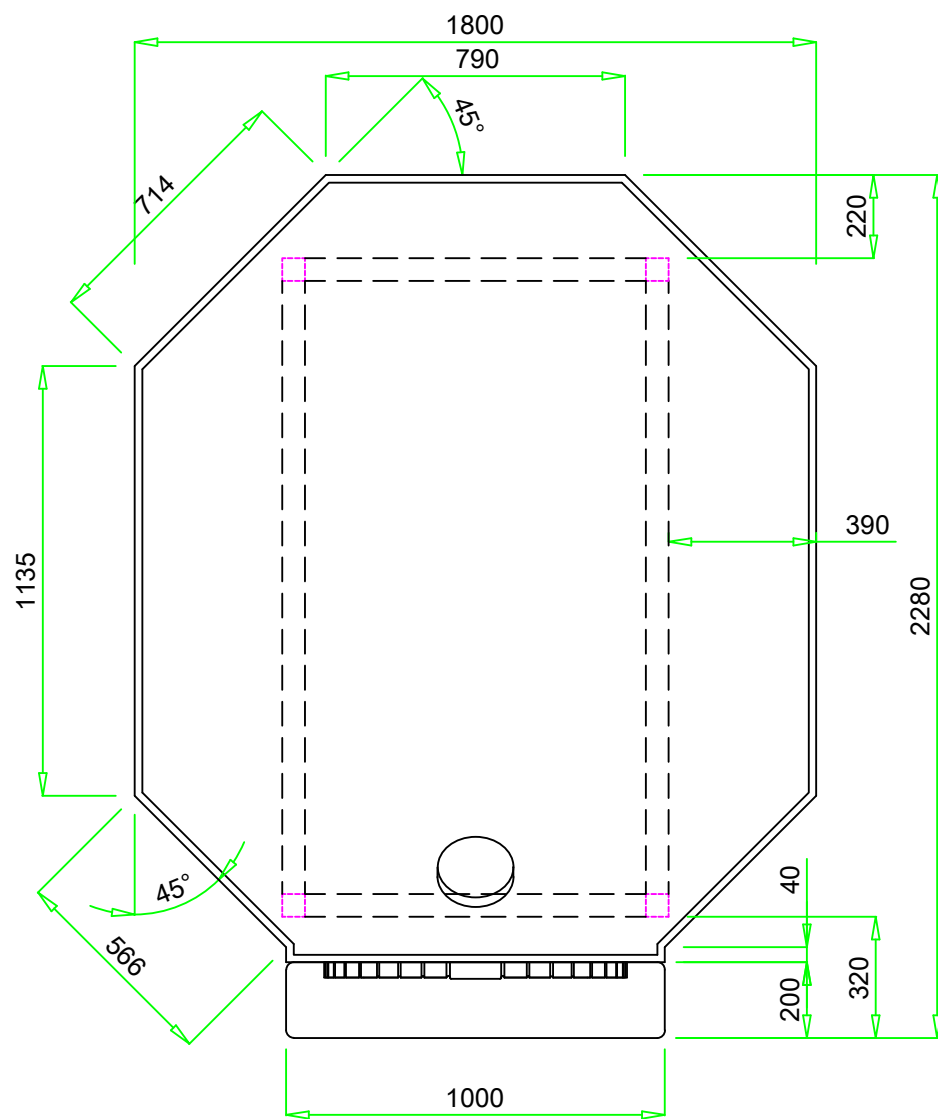

VALORIANI
UFFICIO TECNICO

DIS.

OT-140 x 180

DENOMINAZIONE

FORNO MOD. 140 x 180 OT

Appartenenza

DATA

VESUVIO

04 - 2012

Uscita fumi Ø
mm. 200

Pot. termica
Kcal/h 26.000

Peso
kg. 1.950

NB: I pesi e le misure sono indicativi e possono subire variazioni senza alcun preavviso da parte della Refrattari Valoriani s.r.l.