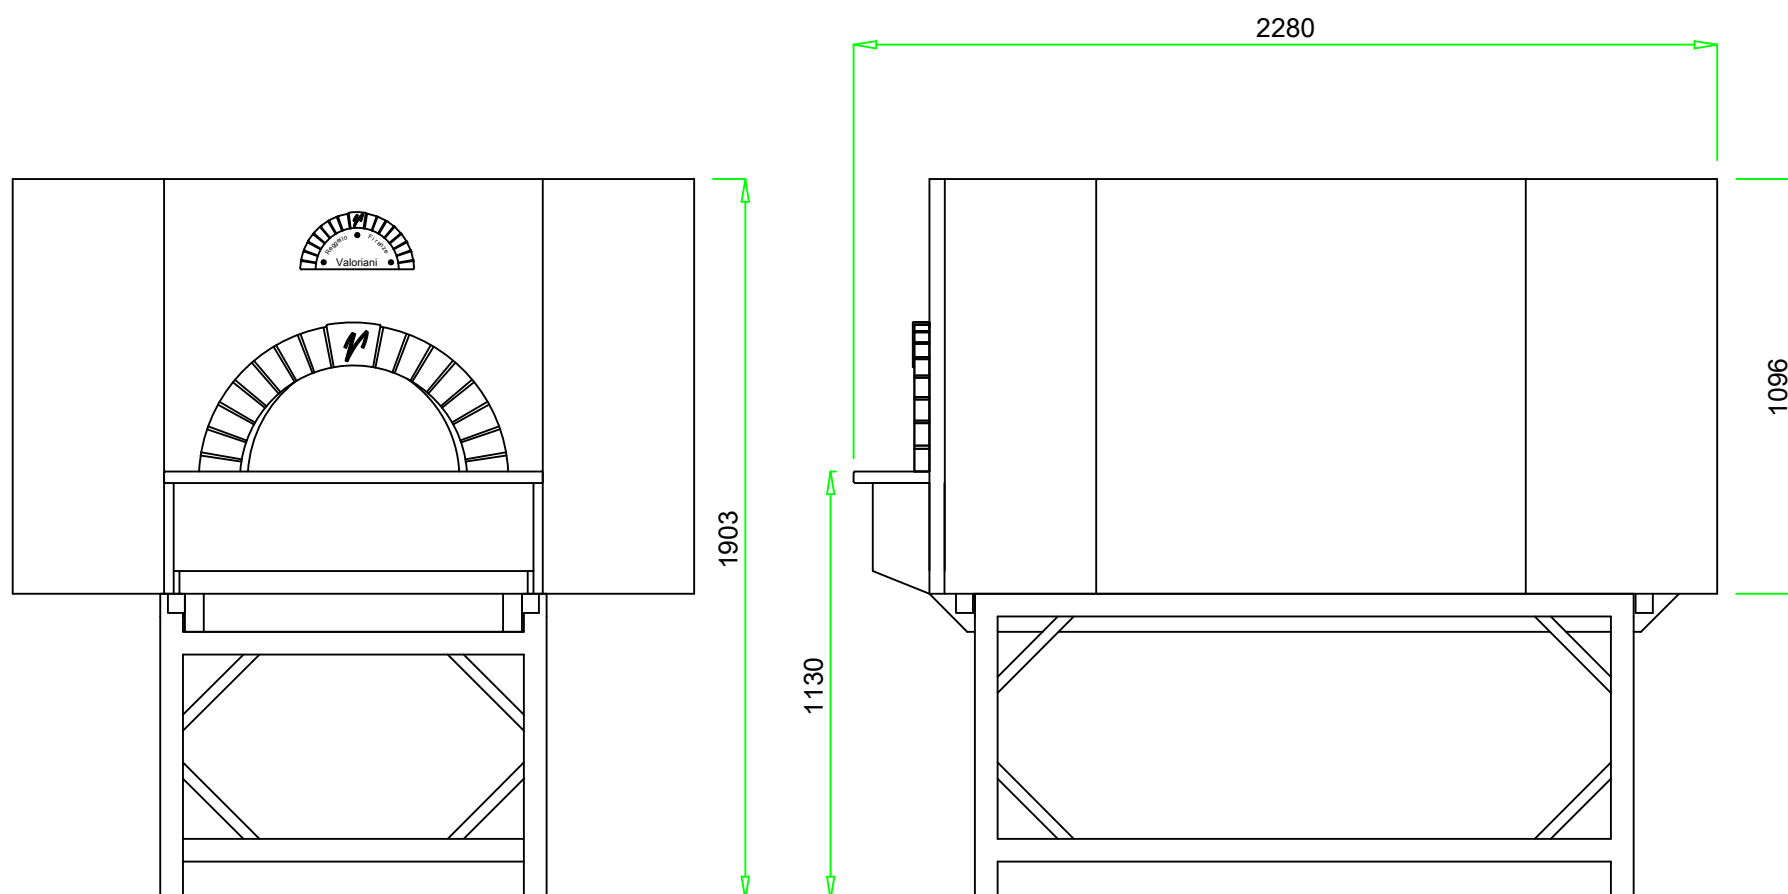

VALORIANI
UFFICIO TECNICO

DIS.

OT-140 x 180

DENOMINAZIONE

FORNO MOD. 140 x 180 OT

Appartenenza

DATA

VESUVIO

04 - 2012

Uscita fumi Ø
mm. 200

Pot. termica
Kcal/h 26.000

Peso
kg. 1.950

NB: I pesi e le misure sono indicativi e possono subire variazioni senza alcun preavviso da parte della Refrattari Valoriani s.r.l.