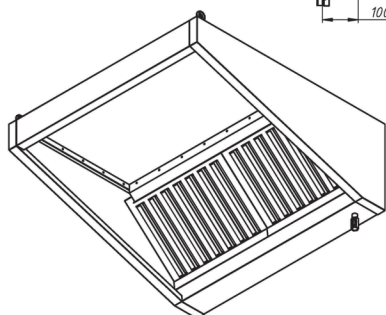

### Зонты вытяжные пристенные ЗВП

- с ж/у фильтрами и сливным краном
- возможно исполнение с подсветкой или без нее
- возможна комплектация монтажным комплектом
- материал – нержавеющая сталь AISI 430
- длина: от 800 до 3000 мм
- ширина: от 700 до 1200 мм
- высота: 400 мм
- возможно изготовление зонтов нестандартных размеров

### Зонты вытяжные пристенные «КЕПКА» ЗВПК

- с ж/у фильтрами и сливным краном
- возможно исполнение с подсветкой или без неё
- возможна комплектация монтажным комплектом
- материал – нержавеющая сталь AISI 430
- длина: от 800 до 3000 мм
- ширина: от 700 до 1200 мм
- высота: 400 мм
- возможно изготовление зонтов нестандартных размеров