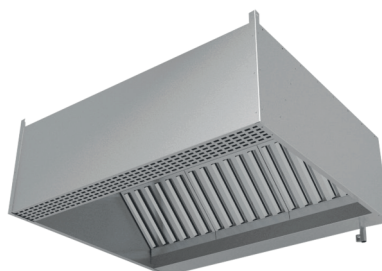

### Зонты вытяжные пристенные «КЕПКА» ЗВПК

- с ж/у фильтрами и сливным краном
- возможно исполнение с подсветкой или без неё
- возможна комплектация монтажным комплектом
- материал – нержавеющая сталь AISI 430
- длина: от 800 до 3000 мм
- ширина: от 700 до 1200 мм
- высота: 400 мм
- возможно изготовление зонтов нестандартных размеров

### Зонты вытяжные островные ЗВО

- с ж/у фильтрами и сливным краном
- возможно исполнение с подсветкой или без неё
- возможна комплектация монтажным комплектом
- материал – нержавеющая сталь AISI 430
- длина: от 800 до 3000 мм
- ширина: от 700 до 2000 мм
- высота: 400 мм
- возможно изготовление зонтов нестандартных размеров

### Зонты вытяжные островные «ТРАПЕЦИЯ» ЗВОТ

- с ж/у фильтрами и сливным краном
- возможно исполнение с подсветкой или без неё
- возможна комплектация монтажным комплектом
- материал – нержавеющая сталь AISI 430
- длина: от 900 до 3000 мм
- ширина: от 700 до 2000 мм
- высота: 400 мм
- возможно изготовление зонтов нестандартных размеров

### Зонты приточно-вытяжные пристенные ЗПВП

- с ж/у фильтрами и сливным краном
- возможно исполнение с подсветкой или без неё
- возможна комплектация монтажным комплектом
- материал – нержавеющая сталь AISI 430
- длина: от 800 до 3000 мм
- ширина: от 700 до 1200 мм
- высота: 400 мм
- возможно изготовление зонтов нестандартных размеров