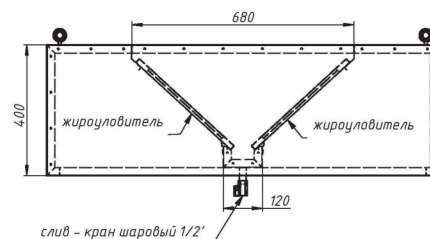

### Зонты вытяжные пристенные ЗВП

- с ж/у фильтрами и сливным краном
- возможно исполнение с подсветкой или без нее
- возможна комплектация монтажным комплектом
- материал – нержавеющая сталь AISI 430
- длина: от 800 до 3000 мм
- ширина: от 700 до 1200 мм
- высота: 400 мм
- возможно изготовление зонтов нестандартных размеров

### Зонты вытяжные пристенные «КЕПКА» ЗВПК

- с ж/у фильтрами и сливным краном
- возможно исполнение с подсветкой или без неё
- возможна комплектация монтажным комплектом
- материал – нержавеющая сталь AISI 430
- длина: от 800 до 3000 мм
- ширина: от 700 до 1200 мм
- высота: 400 мм
- возможно изготовление зонтов нестандартных размеров

### Зонты вытяжные островные ЗВО

- с ж/у фильтрами и сливным краном
- возможно исполнение с подсветкой или без неё
- возможна комплектация монтажным комплектом
- материал – нержавеющая сталь AISI 430
- длина: от 800 до 3000 мм
- ширина: от 700 до 2000 мм
- высота: 400 мм
- возможно изготовление зонтов нестандартных размеров

### Зонты приточно-вытяжные пристенные ЗПВП

- с ж/у фильтрами и сливным краном
- возможно исполнение с подсветкой или без неё
- возможна комплектация монтажным комплектом
- материал – нержавеющая сталь AISI 430
- длина: от 800 до 3000 мм
- ширина: от 700 до 1200 мм
- высота: 400 мм
- возможно изготовление зонтов нестандартных размеров