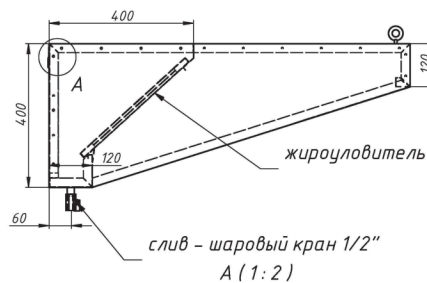

### Зонты вытяжные пристенные ЗВП

- с ж/у фильтрами и сливным краном
- возможно исполнение с подсветкой или без нее
- возможна комплектация монтажным комплектом
- материал – нержавеющая сталь AISI 430
- длина: от 800 до 3000 мм
- ширина: от 700 до 1200 мм
- высота: 400 мм
- возможно изготовление зонтов нестандартных размеров