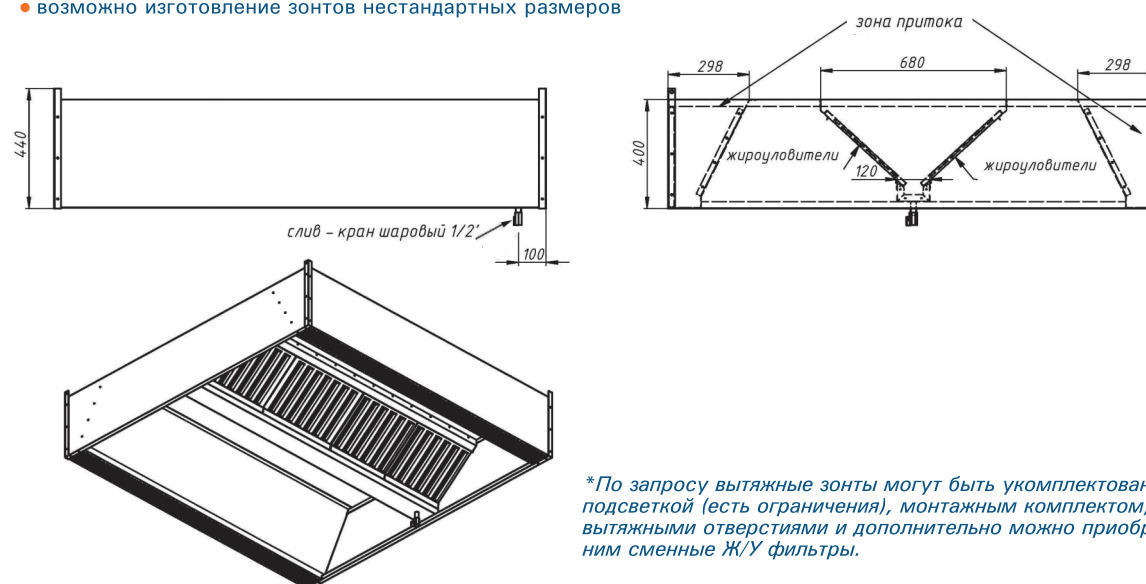

*По запросу вытяжные зонты могут быть укомплектованы подсветкой (есть ограничения), монтажным комплектом, вытяжными отверстиями и дополнительно можно приобрести к ним сменные Ж/У фильтры.