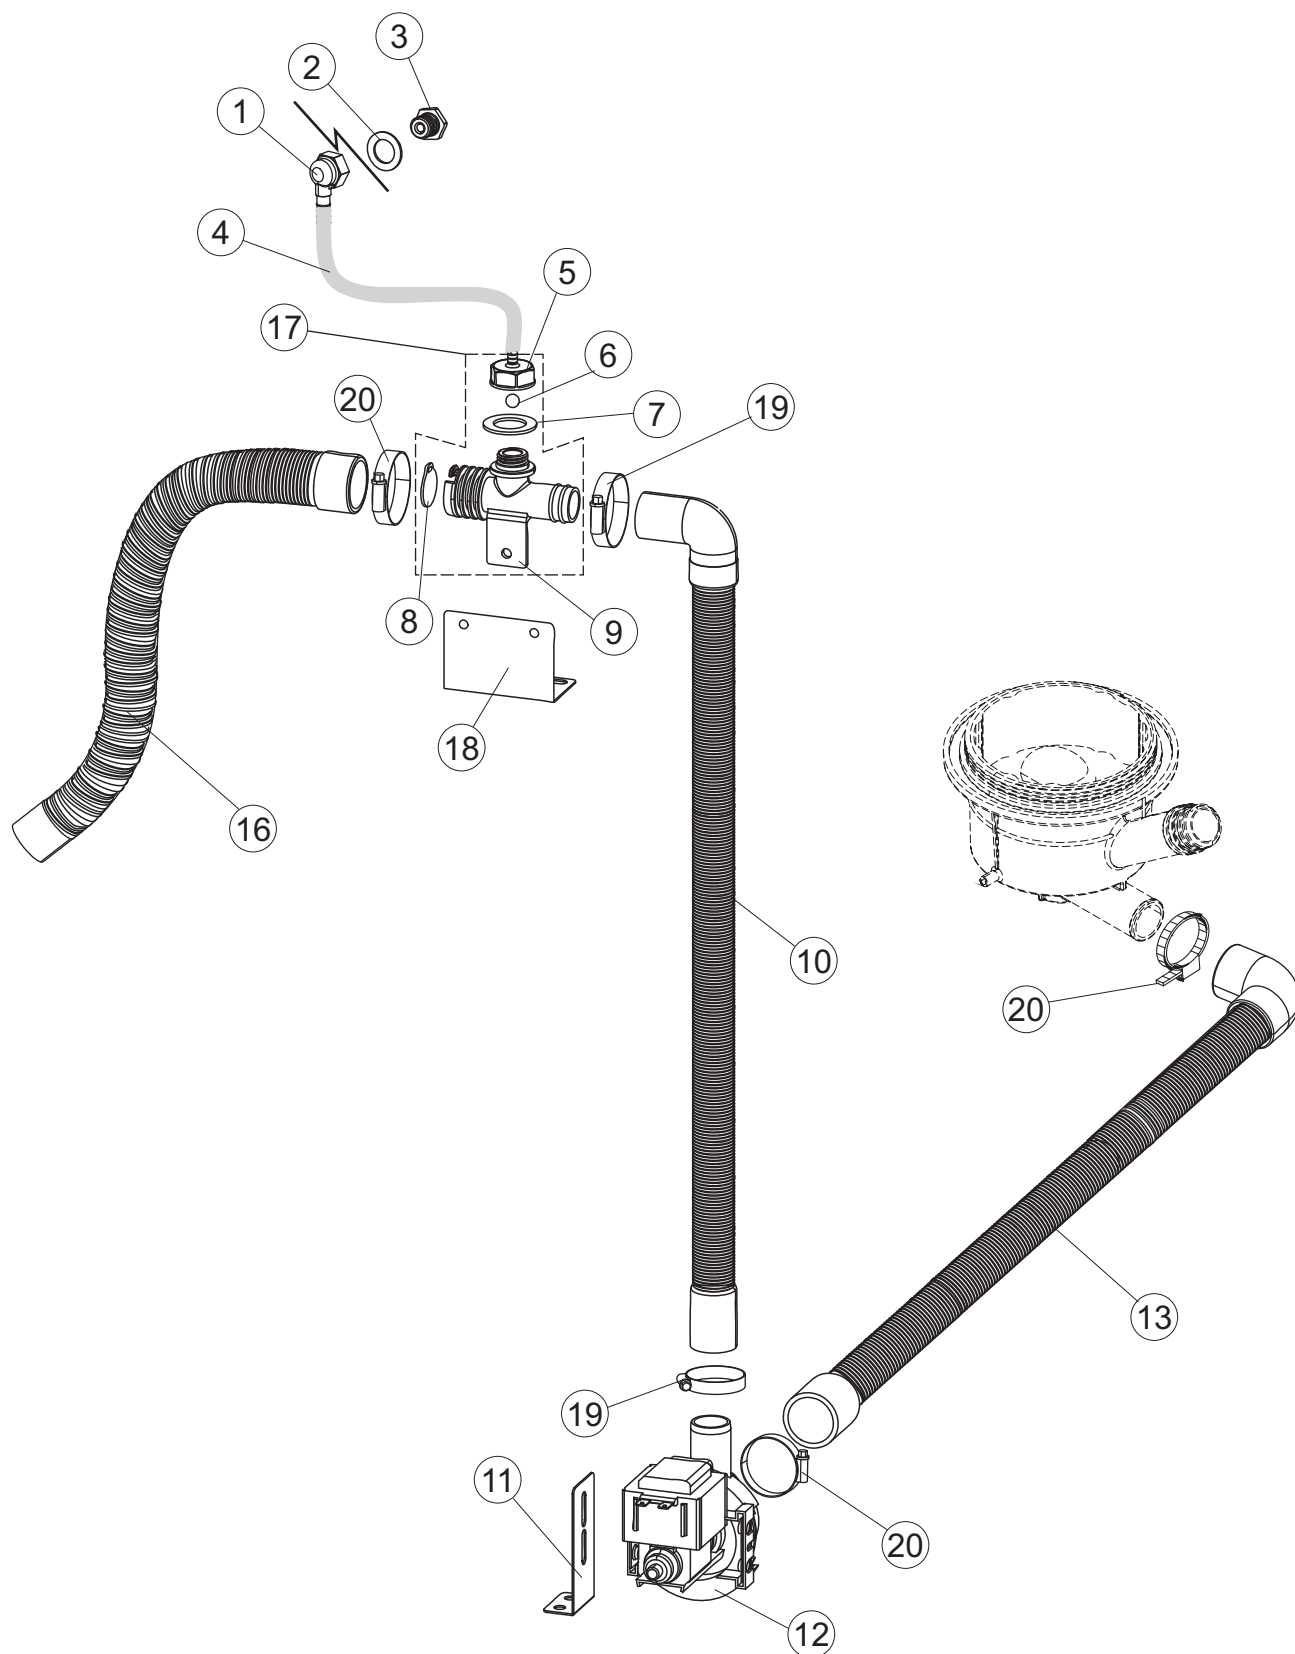

(*) Recommended spare part.

Page	Spare part position	Spare part code no.	Old code number	Description	U.m.	Price euro
1	1	80141		KIT HOOD	NR	577,94
1	2	927088	CWM7	MAGNET FOR HOOD MICROSWITCH	NR	14,08
1	3	926243	DWP910	BIG HANDLE GREY BRACKET - CLG TYPE	NR	25,45
1	4	80998		SCREW	NR	1,04
1	5	80069		HOOD DRIVE	NR	29,66
1	6	80638		TOP BACK PANEL	NR	20,09
1	7	80167		BACK PANEL	NR	128,62
1	8	80275	C.80275	COIL HOOKING BRACKET - COMPLETE	NR	33,10
1	9	80277	C.80277	SPRING HOOKING SLIDE	NR	5,08
1	10	926108	CMT520	EXTENSION STEEL SPRING FOR DISHWASHER	NR	34,68
1	11	80190	C.80190	BRACKET	NR	3,19
1	12	926009	DAG332	SPRING ADJUSTMENT HOOK	NR	12,95
1	13	74923		NOT IN PRICE-LIST		
1	14	80105	C.80105	PARE-CHOCS CAPOT	NR	6,25
1	15	80027	C.80027	BIG HANDLE	NR	177,19
1	16	41042	C.41042	ADHESIVE PLUG	NR	4,54
1	17	80240		RACK FRAME	NR	146,87
1	18	69571		LEFT SIDE PANEL	NR	69,88
1	19	69572		RIGHT SIDE PANEL	NR	68,15
1	20	80078	C.80078	support bracket	NR	12,74
1	21	73100		FOOT	NR	19,30
1	22	69200		FRONT PANEL	NR	88,74
2	1	74043		WIRING PANEL	NR	27,32
2	3	215041-7		MAIN BOARD 215041+FIRMWARE31 (FW_0_XXE.Q014)	NR	186,55
2	4	229042		AUXILIARY CONTACT	NR	39,06
2	7	73350		CONTACTOR	NR	44,13
2	10	220011	REB220011	TERMINAL BLOCK	NR	9,88
2	11	228010		FUSE	NR	1,35
2	19	216029		PILOT LAMP	NR	5,44
2	22	69607		NOT IN PRICE-LIST		
2	23	CWP2		FOOT	NR	1,42
2	24	DEP521		CABLE GLAND	NR	8,44