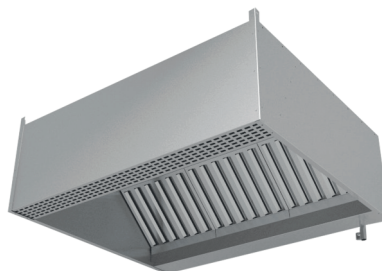

Зонты вытяжные пристенные «КЕПКА» ЗВПК

- с ж/у фильтрами и сливным краном
- возможно исполнение с подсветкой или без неё
- возможна комплектация монтажным комплектом
- материал – нержавеющая сталь AISI 430
- длина: от 800 до 3000 мм
- ширина: от 700 до 1200 мм
- высота: 400 мм
- возможно изготовление зонтов нестандартных размеров

ЗОНТЫ ВЕНТИЛЯЦИОННЫЕ

Зонты вытяжные островные ЗВО

- с ж/у фильтрами и сливным краном
- возможно исполнение с подсветкой или без неё
- возможна комплектация монтажным комплектом
- материал – нержавеющая сталь AISI 430
- длина: от 800 до 3000 мм
- ширина: от 700 до 2000 мм
- высота: 400 мм
- возможно изготовление зонтов нестандартных размеров

Зонты вытяжные островные «ТРАПЕЦИЯ» ЗВОТ

- с ж/у фильтрами и сливным краном
- возможно исполнение с подсветкой или без неё
- возможна комплектация монтажным комплектом
- материал – нержавеющая сталь AISI 430
- длина: от 900 до 3000 мм
- ширина: от 700 до 2000 мм
- высота: 400 мм
- возможно изготовление зонтов нестандартных размеров

ЗОНТЫ ВЕНТИЛЯЦИОННЫЕ

Зонты приточно-вытяжные пристенные ЗПВП

- с ж/у фильтрами и сливным краном
- возможно исполнение с подсветкой или без неё
- возможна комплектация монтажным комплектом
- материал – нержавеющая сталь AISI 430
- длина: от 800 до 3000 мм
- ширина: от 700 до 1200 мм
- высота: 400 мм
- возможно изготовление зонтов нестандартных размеров