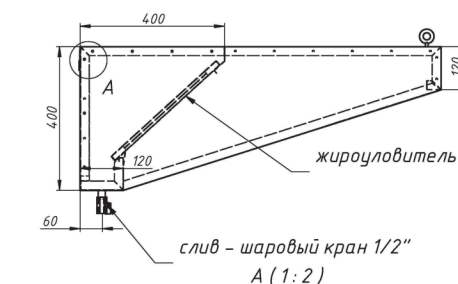

ЗОНТЫ ВЕНТИЛЯЦИОННЫЕ

Зонты вытяжные пристенные ЗВП

- с ж/у фильтрами и сливным краном
- возможно исполнение с подсветкой или без нее
- возможна комплектация монтажным комплектом
- материал – нержавеющая сталь AISI 430
- длина: от 800 до 3000 мм
- ширина: от 700 до 1200 мм
- высота: 400 мм
- возможно изготовление зонтов нестандартных размеров

Зонты вытяжные пристенные «КЕПКА» ЗВПК

- с ж/у фильтрами и сливным краном
- возможно исполнение с подсветкой или без неё
- возможна комплектация монтажным комплектом
- материал – нержавеющая сталь AISI 430
- длина: от 800 до 3000 мм
- ширина: от 700 до 1200 мм
- высота: 400 мм
- возможно изготовление зонтов нестандартных размеров

Зонты вытяжные островные «ТРАПЕЦИЯ» ЗВОТ

- с ж/у фильтрами и сливным краном
- возможно исполнение с подсветкой или без неё
- возможна комплектация монтажным комплектом
- материал – нержавеющая сталь AISI 430
- длина: от 900 до 3000 мм
- ширина: от 700 до 2000 мм
- высота: 400 мм
- возможно изготовление зонтов нестандартных размеров