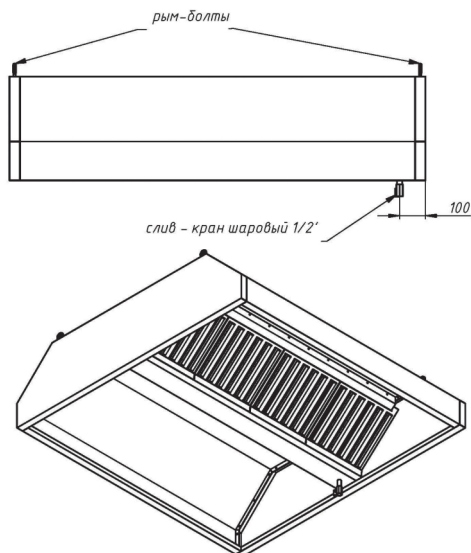

Зонты вытяжные пристенные «КЕПКА» ЗВПК

- с ж/у фильтрами и сливным краном
- возможно исполнение с подсветкой или без неё
- возможна комплектация монтажным комплектом
- материал – нержавеющая сталь AISI 430
- длина: от 800 до 3000 мм
- ширина: от 700 до 1200 мм
- высота: 400 мм
- возможно изготовление зонтов нестандартных размеров

ЗОНТЫ ВЕНТИЛЯЦИОННЫЕ

Зонты вытяжные островные ЗВО

- с ж/у фильтрами и сливным краном
- возможно исполнение с подсветкой или без неё
- возможна комплектация монтажным комплектом
- материал – нержавеющая сталь AISI 430
- длина: от 800 до 3000 мм
- ширина: от 700 до 2000 мм
- высота: 400 мм
- возможно изготовление зонтов нестандартных размеров

Зонты вытяжные островные «ТРАПЕЦИЯ» ЗВОТ

- с ж/у фильтрами и сливным краном
- возможно исполнение с подсветкой или без неё
- возможна комплектация монтажным комплектом
- материал – нержавеющая сталь AISI 430
- длина: от 900 до 3000 мм
- ширина: от 700 до 2000 мм
- высота: 400 мм
- возможно изготовление зонтов нестандартных размеров

ЗОНТЫ ВЕНТИЛЯЦИОННЫЕ

Зонты приточно-вытяжные пристенные ЗПВП

- с ж/у фильтрами и сливным краном
- возможно исполнение с подсветкой или без неё
- возможна комплектация монтажным комплектом
- материал – нержавеющая сталь AISI 430
- длина: от 800 до 3000 мм
- ширина: от 700 до 1200 мм
- высота: 400 мм
- возможно изготовление зонтов нестандартных размеров