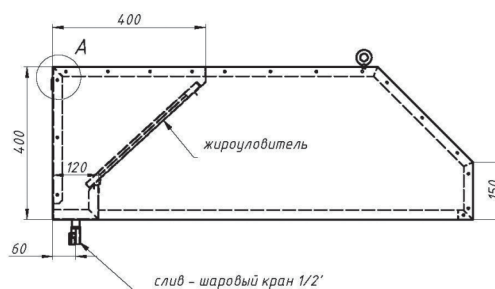

ЗОНТЫ ВЕНТИЛЯЦИОННЫЕ

Зонты вытяжные пристенные ЗВП

- с ж/у фильтрами и сливным краном
- возможно исполнение с подсветкой или без нее
- возможна комплектация монтажным комплектом
- материал – нержавеющая сталь AISI 430
- длина: от 800 до 3000 мм
- ширина: от 700 до 1200 мм
- высота: 400 мм
- возможно изготовление зонтов нестандартных размеров

Зонты вытяжные пристенные «КЕПКА» ЗВПК

- с ж/у фильтрами и сливным краном
- возможно исполнение с подсветкой или без неё
- возможна комплектация монтажным комплектом
- материал – нержавеющая сталь AISI 430
- длина: от 800 до 3000 мм
- ширина: от 700 до 1200 мм
- высота: 400 мм
- возможно изготовление зонтов нестандартных размеров

ЗОНТЫ ВЕНТИЛЯЦИОННЫЕ

Зонты вытяжные островные ЗВО

- с ж/у фильтрами и сливным краном
- возможно исполнение с подсветкой или без неё
- возможна комплектация монтажным комплектом
- материал – нержавеющая сталь AISI 430
- длина: от 800 до 3000 мм
- ширина: от 700 до 2000 мм
- высота: 400 мм
- возможно изготовление зонтов нестандартных размеров

Зонты вытяжные островные «ТРАПЕЦИЯ» ЗВОТ

- с ж/у фильтрами и сливным краном
- возможно исполнение с подсветкой или без неё
- возможна комплектация монтажным комплектом
- материал – нержавеющая сталь AISI 430
- длина: от 900 до 3000 мм
- ширина: от 700 до 2000 мм
- высота: 400 мм
- возможно изготовление зонтов нестандартных размеров