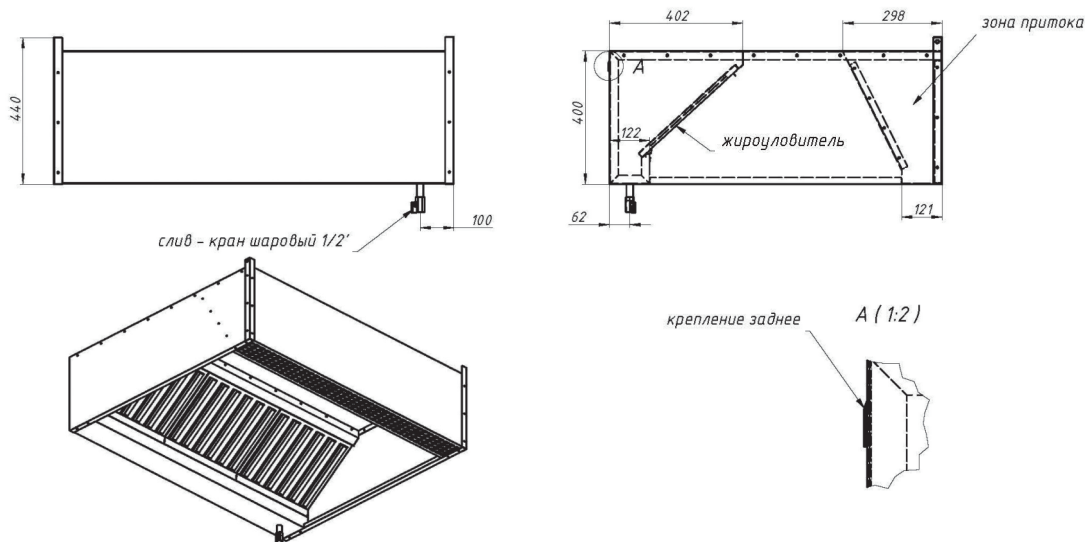

Зонты вытяжные пристенные «КЕПКА» ЗВПК

- с ж/у фильтрами и сливным краном
- возможно исполнение с подсветкой или без неё
- возможна комплектация монтажным комплектом
- материал – нержавеющая сталь AISI 430
- длина: от 800 до 3000 мм
- ширина: от 700 до 1200 мм
- высота: 400 мм
- возможно изготовление зонтов нестандартных размеров

Зонты вытяжные островные «ТРАПЕЦИЯ» ЗВОТ

- с ж/у фильтрами и сливным краном
- возможно исполнение с подсветкой или без неё
- возможна комплектация монтажным комплектом
- материал – нержавеющая сталь AISI 430
- длина: от 900 до 3000 мм
- ширина: от 700 до 2000 мм
- высота: 400 мм
- возможно изготовление зонтов нестандартных размеров

ЗОНТЫ ВЕНТИЛЯЦИОННЫЕ

Зонты приточно-вытяжные пристенные ЗПВП

- с ж/у фильтрами и сливным краном
- возможно исполнение с подсветкой или без неё
- возможна комплектация монтажным комплектом
- материал – нержавеющая сталь AISI 430
- длина: от 800 до 3000 мм
- ширина: от 700 до 1200 мм
- высота: 400 мм
- возможно изготовление зонтов нестандартных размеров

Зонты приточно-вытяжные островные ЗПВО

- с ж/у фильтрами и поддонами
- возможно исполнение с подсветкой или без неё
- возможна комплектация монтажным комплектом
- материал – нержавеющая сталь AISI 430
- длина: от 1200 до 3000 мм
- ширина: от 1400 до 2000 мм
- высота: 400 мм
- возможно изготовление зонтов нестандартных размеров