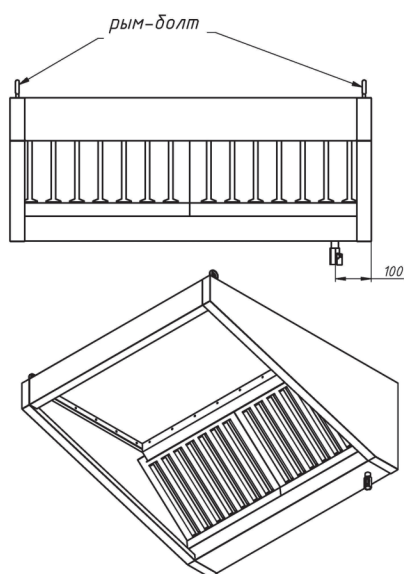

ЗОНТЫ ВЕНТИЛЯЦИОННЫЕ

Зонты вытяжные пристенные ЗВП

- с ж/у фильтрами и сливным краном
- возможно исполнение с подсветкой или без нее
- возможна комплектация монтажным комплектом
- материал – нержавеющая сталь AISI 430
- длина: от 800 до 3000 мм
- ширина: от 700 до 1200 мм
- высота: 400 мм
- возможно изготовление зонтов нестандартных размеров

Зонты вытяжные пристенные «КЕПКА» ЗВПК

- с ж/у фильтрами и сливным краном
- возможно исполнение с подсветкой или без неё
- возможна комплектация монтажным комплектом
- материал – нержавеющая сталь AISI 430
- длина: от 800 до 3000 мм
- ширина: от 700 до 1200 мм
- высота: 400 мм
- возможно изготовление зонтов нестандартных размеров