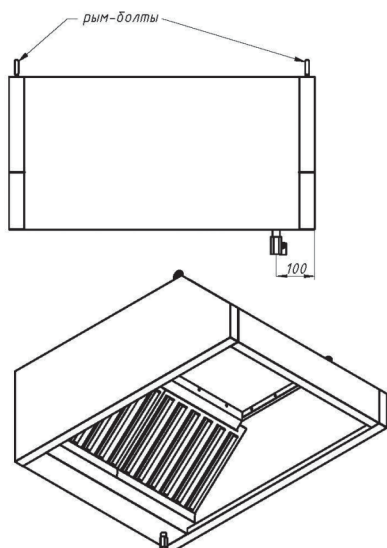

ЗОНТЫ ВЕНТИЛЯЦИОННЫЕ

Зонты вытяжные пристенные ЗВП

- с ж/у фильтрами и сливным краном
- возможно исполнение с подсветкой или без нее
- возможна комплектация монтажным комплектом
- материал – нержавеющая сталь AISI 430
- длина: от 800 до 3000 мм
- ширина: от 700 до 1200 мм
- высота: 400 мм
- возможно изготовление зонтов нестандартных размеров

Зонты вытяжные пристенные «КЕПКА» ЗВПК

- с ж/у фильтрами и сливным краном
- возможно исполнение с подсветкой или без неё
- возможна комплектация монтажным комплектом
- материал – нержавеющая сталь AISI 430
- длина: от 800 до 3000 мм
- ширина: от 700 до 1200 мм
- высота: 400 мм
- возможно изготовление зонтов нестандартных размеров

ЗОНТЫ ВЕНТИЛЯЦИОННЫЕ

Зонты вытяжные островные ЗВО

- с ж/у фильтрами и сливным краном
- возможно исполнение с подсветкой или без неё
- возможна комплектация монтажным комплектом
- материал – нержавеющая сталь AISI 430
- длина: от 800 до 3000 мм
- ширина: от 700 до 2000 мм
- высота: 400 мм
- возможно изготовление зонтов нестандартных размеров

Зонты вытяжные островные «ТРАПЕЦИЯ» ЗВОТ

- с ж/у фильтрами и сливным краном
- возможно исполнение с подсветкой или без неё
- возможна комплектация монтажным комплектом
- материал – нержавеющая сталь AISI 430
- длина: от 900 до 3000 мм
- ширина: от 700 до 2000 мм
- высота: 400 мм
- возможно изготовление зонтов нестандартных размеров