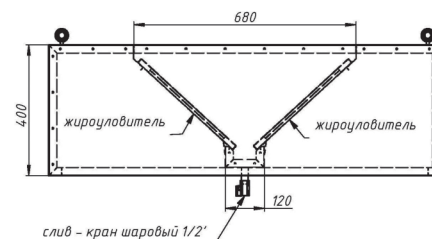

ЗОНТЫ ВЕНТИЛЯЦИОННЫЕ

Зонты вытяжные пристенные ЗВП

- с ж/у фильтрами и сливным краном
- возможно исполнение с подсветкой или без нее
- возможна комплектация монтажным комплектом
- материал – нержавеющая сталь AISI 430
- длина: от 800 до 3000 мм
- ширина: от 700 до 1200 мм
- высота: 400 мм
- возможно изготовление зонтов нестандартных размеров

Зонты вытяжные пристенные «КЕПКА» ЗВПК

- с ж/у фильтрами и сливным краном
- возможно исполнение с подсветкой или без неё
- возможна комплектация монтажным комплектом
- материал – нержавеющая сталь AISI 430
- длина: от 800 до 3000 мм
- ширина: от 700 до 1200 мм
- высота: 400 мм
- возможно изготовление зонтов нестандартных размеров

ЗОНТЫ ВЕНТИЛЯЦИОННЫЕ

Зонты вытяжные островные ЗВО

- с ж/у фильтрами и сливным краном
- возможно исполнение с подсветкой или без неё
- возможна комплектация монтажным комплектом
- материал – нержавеющая сталь AISI 430
- длина: от 800 до 3000 мм
- ширина: от 700 до 2000 мм
- высота: 400 мм
- возможно изготовление зонтов нестандартных размеров

Зонты вытяжные островные «ТРАПЕЦИЯ» ЗВОТ

- с ж/у фильтрами и сливным краном
- возможно исполнение с подсветкой или без неё
- возможна комплектация монтажным комплектом
- материал – нержавеющая сталь AISI 430
- длина: от 900 до 3000 мм
- ширина: от 700 до 2000 мм
- высота: 400 мм
- возможно изготовление зонтов нестандартных размеров