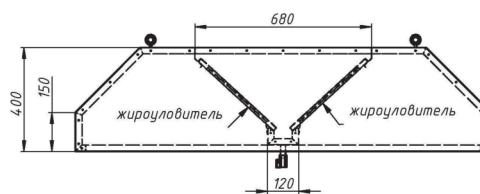

Зонты вытяжные пристенные «КЕПКА» ЗВПК

- с ж/у фильтрами и сливным краном
- возможно исполнение с подсветкой или без неё
- возможна комплектация монтажным комплектом
- материал – нержавеющая сталь AISI 430
- длина: от 800 до 3000 мм
- ширина: от 700 до 1200 мм
- высота: 400 мм
- возможно изготовление зонтов нестандартных размеров

ЗОНТЫ ВЕНТИЛЯЦИОННЫЕ

Зонты вытяжные островные ЗВО

- с ж/у фильтрами и сливным краном
- возможно исполнение с подсветкой или без неё
- возможна комплектация монтажным комплектом
- материал – нержавеющая сталь AISI 430
- длина: от 800 до 3000 мм
- ширина: от 700 до 2000 мм
- высота: 400 мм
- возможно изготовление зонтов нестандартных размеров

Зонты вытяжные островные «ТРАПЕЦИЯ» ЗВОТ

- с ж/у фильтрами и сливным краном
- возможно исполнение с подсветкой или без неё
- возможна комплектация монтажным комплектом
- материал – нержавеющая сталь AISI 430
- длина: от 900 до 3000 мм
- ширина: от 700 до 2000 мм
- высота: 400 мм
- возможно изготовление зонтов нестандартных размеров

ЗОНТЫ ВЕНТИЛЯЦИОННЫЕ

Зонты приточно-вытяжные пристенные ЗПВП

- с ж/у фильтрами и сливным краном
- возможно исполнение с подсветкой или без неё
- возможна комплектация монтажным комплектом
- материал – нержавеющая сталь AISI 430
- длина: от 800 до 3000 мм
- ширина: от 700 до 1200 мм
- высота: 400 мм
- возможно изготовление зонтов нестандартных размеров