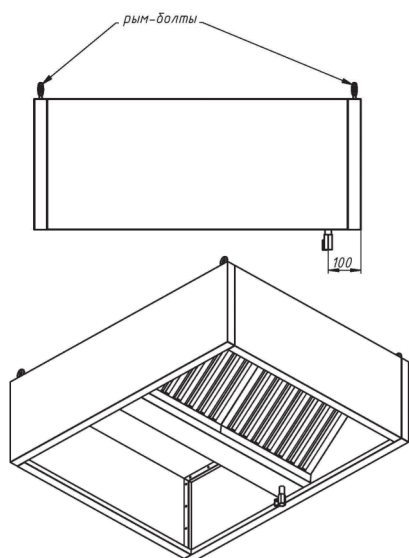

ЗОНТЫ ВЕНТИЛЯЦИОННЫЕ

Зонты вытяжные пристенные ЗВП

- с ж/у фильтрами и сливным краном
- возможно исполнение с подсветкой или без нее
- возможна комплектация монтажным комплектом
- материал – нержавеющая сталь AISI 430
- длина: от 800 до 3000 мм
- ширина: от 700 до 1200 мм
- высота: 400 мм
- возможно изготовление зонтов нестандартных размеров

Зонты вытяжные пристенные «КЕПКА» ЗВПК

- с ж/у фильтрами и сливным краном
- возможно исполнение с подсветкой или без неё
- возможна комплектация монтажным комплектом
- материал – нержавеющая сталь AISI 430
- длина: от 800 до 3000 мм
- ширина: от 700 до 1200 мм
- высота: 400 мм
- возможно изготовление зонтов нестандартных размеров

ЗОНТЫ ВЕНТИЛЯЦИОННЫЕ

Зонты вытяжные островные ЗВО

- с ж/у фильтрами и сливным краном
- возможно исполнение с подсветкой или без неё
- возможна комплектация монтажным комплектом
- материал – нержавеющая сталь AISI 430
- длина: от 800 до 3000 мм
- ширина: от 700 до 2000 мм
- высота: 400 мм
- возможно изготовление зонтов нестандартных размеров

Зонты вытяжные островные «ТРАПЕЦИЯ» ЗВОТ

- с ж/у фильтрами и сливным краном
- возможно исполнение с подсветкой или без неё
- возможна комплектация монтажным комплектом
- материал – нержавеющая сталь AISI 430
- длина: от 900 до 3000 мм
- ширина: от 700 до 2000 мм
- высота: 400 мм
- возможно изготовление зонтов нестандартных размеров