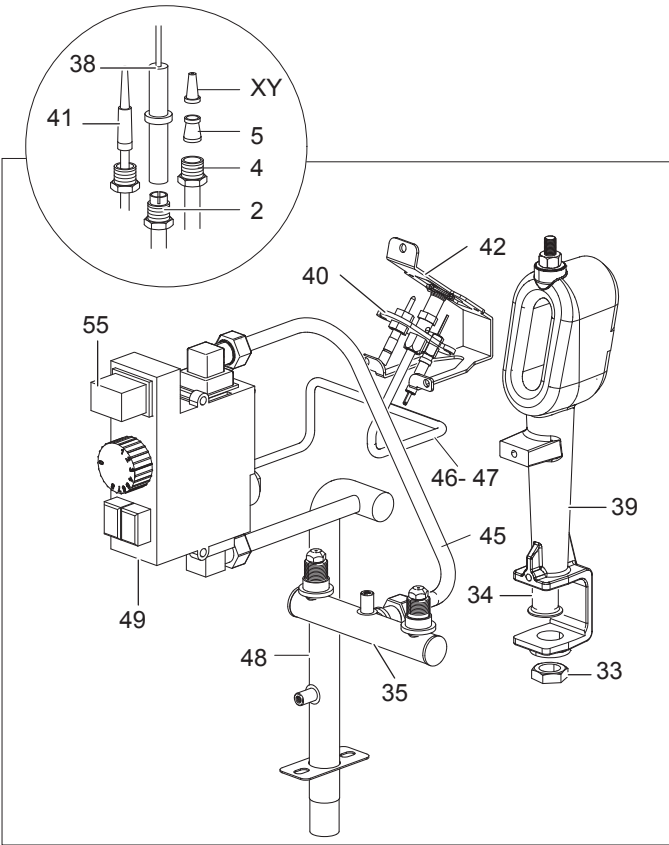

**APFG - 77P**

APFG-77P

RICAMBI CONSIGLIATI - RECOMMENDED SPARE PARTS

TAVOLA	POS.	CODICE	ITALIANO	FRANCESE	INGLESE	TEDESCO
TAV 700-039	2	RTCU900215	RACCORDO CAND. PILOTA	RACCORD POUR BOUGIE VEILLEUSE	FITTING FOR PILOT SPARK PLUG	ANSCHLUSSTÜCK
TAV 700-039	4	RTCU900019	CALOTTA D.6	ÉCROU Ø6	NUT Ø6	MUTTER Ø6
TAV 700-039	5	RTCU900217	BICONO D.6	BICONE Ø6	BICONE Ø6	ZWEIKEGEL Ø6
TAV 700-039	6	173523	FIANCO G4SF77	CÔTÉ	SIDE	RECHTE
TAV 700-039	7	RTTAV00093	AT.MAGNETICO RPV/22 NSA6/7/	ATTAQUE MAGNETIQUE	MAGNETIC CONNECTION	MAGNETANSCHLUSS
TAV 700-039	8	168204+RTCU800001	MANIGLIA A.NSA49/NSA477+TERMINALI	POIGNÉE	HANDLE	HANDGRIFF
TAV 700-039	9	179235	PORTA A. NSA777	PORTE GAUCHE	LEFT DOOR	LINKS TÜR
TAV 700-039	10	163538	DISTANZ.SUP.BRUC.	APPUI BURNER	SUPPORT BURNER	BRENNER
TAV 700-039	11	165595	GOMMINO PORTA A.GC49 15-615	BOUCHON DE LA PORTE	DOOR RUBBER CAP	TÜRGUMMI
TAV 700-039	12	RTCU700277	PIEDINO+T.S.G4SF77/145	PIED	FOOT	FUSS
TAV 700-039	13	179234	C/PORTA A.INOX NSA777	CONTRE PORTE INOX	COUNTER DOOR INOX	GEGENTÜR INOX
TAV 700-039	14	166551	PI.INF.INOX GF777	PLAN INFÉRIEUR	LOWER PLAN	UNTERE EBENE
TAV 700-039	15	176895	AS.CERN.P.A.DX NSA49	CHARNIÈRE PORTE GAUCHE	LEFT DOOR HINGE	LINKE TÜRANGEL
TAV 700-039	16	176894	AS.CERN.P.A.SX NSA49	CHARNIÈRE PORTE DROITE	RIGHT DOOR HINGE	RECHTE TÜRANGEL
TAV 700-039	17	166557	TRA.P/PIEDINI GF477/NSA477	TRAVERSE	CROSSBAR	QUERTRÄGER
TAV 700-039	18	173259	VASCA R/OLIO GF49/2	CUVE HUILE	OIL TANK	ÖLWANNE
TAV 700-039	19	174914	AS. CRUSCOTTO	PANNEAU DE CONTRÔLE	DASH BOARD	STIRNBRETT
TAV 700-039	20	166555	TRA.UN.FIANCHI ANT.GF777	TRAVERSE	CROSSBAR	QUERTRÄGER
TAV 700-039	21	177037	RUB.SCAR.OLIO GF15S	ROBINET DE DECHARGE DE HUILE	OIL DISCHARGE TAP	ÖLASSHAHN
TAV 700-039	22	166588	SUP.VALV.INF.GF777	VALVE	VALVE SUPPORT	VENTIL SCHUTZ
TAV 700-039	24	174720+174786	AS.PIANO+VASCA GF777+CAMINETTO SUP.	PLAN + CUVE	PLANE + BOWL	EBENE + WANNE
TAV 700-039	25	166553	POSTERIORE INOX GF777	PANNEAU POSTÉRIEURE INOX	BACK STAINLESS STEEL PANEL	INOX RÜCKWAND
TAV 700-039	26	167733	GRIGLIA CAM.G4S77H	GRILLE DE PLAQUE	WORK PLANE GRATE	PLATTENROST
TAV 700-039	27	180875	PERNO ASTA P/CESTELLO	ROBINET DE DECHARGE DE HUILE	OIL DISCHARGE TAP	ÖLASSHAHN
TAV 700-039	29	166572	PARATIA CAM.INT.GF477B	PAROI CHEMINÉE	FLUE WALL	VORDERWAND
TAV 700-039	30	A770000150	A770046.CEST.FRIGG.LT.10/12/14	BASKET	BASKET	WARENKORB
TAV 700-039	31	166570	PARETE ANT.CAM.INT.GF477B	PAROI AVANT CHEMINÉE	FLUE FRONT WALL	VORDERWAND
TAV 700-039	32	166571	PARETE POST.CAM.INT.GF477B	PAROI ARRIÈRE CHEMINÉE	FLUE REAR WALL	RÜCKWAND
TAV 700-039	33	RTCP800094	C/DADO 3/8"ACC.207456	C/ECROU	C/NUT	C/MUTTER
TAV 700-039	34	RTCU700584	REGOLAT.ARIA BRUC.GF47/18X42 1815130180	RÉGULATEUR AIR BRÛLEUR	AIR BURNER REGULATOR	BRENNERLUFTREGLER
TAV 700-039	35	179307	AS.SUP.INIET.BRUC.GF15S/1 ZINC.	SUPPORT INJECTEUR BRÛLEUR	INJECTOR SUPPORT BURNER	EINSPRITZHALTERUNG BRENNER
TAV 700-039	36	180479	RINVIO RUB.SCA.OLIO GF477	DE DECHARGE DE HUILE	OIL DISCHARGE TAP	ÖLASSHAHN
TAV 700-039	37	165407	SUP.ASTA RUB.SCA.OLIO GF15S/1	ROBINET DE DECHARGE DE HUILE	OIL DISCHARGE TAP	ÖLASSHAHN
TAV 700-039	38	RTCU900010	CAND.ROT.FT4 CAST771492	CANDLE	CANDLE ROT.	CANDLE
TAV 700-039	39	161819	AS.BRUC.+TAPPO GF25S	BOUCHON+BRÛLEUR	PLUG+BURNER	GEWINDEPROPFEN+BRENNER
TAV 700-039	40	RTCU700464	PILOTA 3V.GF47T SIT0160032	VEILLEUSE	PILOT	PILOTBRENNER
TAV 700-039	41	171855	T/COPPIA 75/S53 GF47 INT/BIF G1918276	THERMOCOUPLE	THERMOCOUPLE	THERMOELEMENT
TAV 700-039	42	165122	SQ.P/PILOTA 3V.GF15S/1	INJECTEUR	PILOT	PILOT
TAV 700-039	43	180499	T.L.SIC.POS. T225°C-EGO - 56.10549.670	THERMOSTAT LIMITATEUR	THERMOSTAT LIMIT	THERMOSTAT
TAV 700-039	44	165969	SUP.BRUC.GF47/3	BRÛLEUR	BURNER	BRENNER
TAV 700-039	45	179308	TU.AL.BRUC.GF477 ALL.	TUBE D'ALIMENTATION BRÛLEUR	FEEDING PIPE FOR BURNER	BRENNERVORGANGSROHR
TAV 700-039	46	173400	TU.PILOTA DX GF777	TUBE VEILLEUSE DROITE	RIGHT PILOT PIPE	RECHTE PILOTBRENNERROHR
TAV 700-039	47	173402	TU.PILOTA SX GF777	TUBE VEILLEUSE GAUCHE	LEFT PILOT PIPE	LINKE PILOTBRENNERROHR
TAV 700-039	48	166580	AS.RAMPA GF777 ZINC.	COLLECTEUR	COLLECTOR	SPEISERAMPE
TAV 700-039	49	167549	VALV.SIT0916124	SOUPAPE DE SÛRETÉ	SAFETY VALVE	SICHERHEITSENTIL
TAV 700-039	50	RTCU700448	GRIGLIA SUPPORTO CESTELLO	GRILLE SUP.PANIER	GRATE FOR BASKET	GRAT, OB. KORB
TAV 700-039	51	166648	COPERCHIO VASCA	COUVERCLE CUVE	TANK COVER	DECKEL, TANK
TAV 700-039	52	RTBF800020	MANIGLIA GF45/47 892/A CROM.L.	POIGNÉE	HANDLE	HANDGRIFF
TAV 700-039	53	RTCU900221	COPERCHIO VALV.SIT0903052	COUVERCLE	COVER	DECKEL