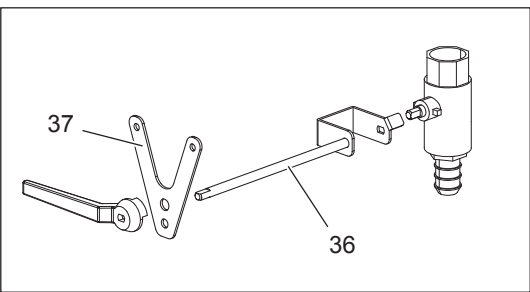

**APFG - 77P**

APFG-77P

RICAMBI CONSIGLIATI - RECOMMENDED SPARE PARTS

TAVOLA	POS.	CODICE	ITALIANO	FRANCESE	INGLESE	TEDESCO
TAV 700-039	2	RTCU900215	RACCORDO CAND. PILOTA	RACCORD POUR BOUGIE VEILLEUSE	FITTING FOR PILOT SPARK PLUG	ANSCHLUSSTÜCK
TAV 700-039	4	RTCU900019	CALOTTA D.6	ÉCROU Ø6	NUT Ø6	MUTTER Ø6
TAV 700-039	5	RTCU900217	BICONO D.6	BICONE Ø6	BICONE Ø6	ZWEIKEGEL Ø6
TAV 700-039	6	173523	FIANCO G4SF77	CÔTÉ	SIDE	RECHTE
TAV 700-039	7	RTTAV00093	AT.MAGNETICO RPV/22 NSA6/7/	ATTAQUE MAGNETIQUE	MAGNETIC CONNECTION	MAGNETANSCHLUSS
TAV 700-039	8	168204+RTCU800001	MANIGLIA A.NSA49/NSA477+TERMINALI	POIGNÉE	HANDLE	HANDGRIFF
TAV 700-039	9	179235	PORTA A. NSA777	PORTE GAUCHE	LEFT DOOR	LINKS TÜR
TAV 700-039	10	163538	DISTANZ.SUP.BRUC.	APPUI BURNER	SUPPORT BURNER	BRENNER
TAV 700-039	11	165595	GOMMINO PORTA A.GC49 15-615	BOUCHON DE LA PORTE	DOOR RUBBER CAP	TÜRGUMMI
TAV 700-039	12	RTCU700277	PIEDINO+T.S.G4SF77/145	PIED	FOOT	FUSS
TAV 700-039	13	179234	C/PORTA A.INOX NSA777	CONTRE PORTE INOX	COUNTER DOOR INOX	GEGENTÜR INOX
TAV 700-039	14	166551	PI.INF.INOX GF777	PLAN INFÉRIEUR	LOWER PLAN	UNTERE EBENE
TAV 700-039	15	176895	AS.CERN.P.A.DX NSA49	CHARNIÈRE PORTE GAUCHE	LEFT DOOR HINGE	LINKE TÜRANGEL
TAV 700-039	16	176894	AS.CERN.P.A.SX NSA49	CHARNIÈRE PORTE DROITE	RIGHT DOOR HINGE	RECHTE TÜRANGEL
TAV 700-039	17	166557	TRA.P/PIEDINI GF477/NSA477	TRAVERSE	CROSSBAR	QUERTRÄGER
TAV 700-039	18	173259	VASCA R/OLIO GF49/2	CUVE HUILE	OIL TANK	ÖLWANNE
TAV 700-039	19	174914	AS. CRUSCOTTO	PANNEAU DE CONTRÔLE	DASH BOARD	STIRNBRETT
TAV 700-039	20	166555	TRA.UN.FIANCHI ANT.GF777	TRAVERSE	CROSSBAR	QUERTRÄGER
TAV 700-039	21	177037	RUB.SCAR.OLIO GF15S	ROBINET DE DECHARGE DE HUILE	OIL DISCHARGE TAP	ÖLASSHAHN
TAV 700-039	22	166588	SUP.VALV.INF.GF777	VALVE	VALVE SUPPORT	VENTIL SCHUTZ
TAV 700-039	24	174720+174786	AS.PIANO+VASCA GF777+CAMINETTO SUP.	PLAN + CUVE	PLANE + BOWL	EBENE + WANNE
TAV 700-039	25	166553	POSTERIORE INOX GF777	PANNEAU POSTÉRIEURE INOX	BACK STAINLESS STEEL PANEL	INOX RÜCKWAND
TAV 700-039	26	167733	GRIGLIA CAM.G4S77H	GRILLE DE PLAQUE	WORK PLANE GRATE	PLATTENROST
TAV 700-039	27	180875	PERNO ASTA P/CESTELLO	ROBINET DE DECHARGE DE HUILE	OIL DISCHARGE TAP	ÖLASSHAHN
TAV 700-039	29	166572	PARATIA CAM.INT.GF477B	PAROI CHEMINÉE	FLUE WALL	VORDERWAND
TAV 700-039	30	A770000150	A770046.CEST.FRIGG.LT.10/12/14	BASKET	BASKET	WARENKORB
TAV 700-039	31	166570	PARETE ANT.CAM.INT.GF477B	PAROI AVANT CHEMINÉE	FLUE FRONT WALL	VORDERWAND
TAV 700-039	32	166571	PARETE POST.CAM.INT.GF477B	PAROI ARRIÈRE CHEMINÉE	FLUE REAR WALL	RÜCKWAND
TAV 700-039	33	RTCP800094	C/DADO 3/8"ACC.207456	C/ECROU	C/NUT	C/MUTTER
TAV 700-039	34	RTCU700584	REGOLAT.ARIA BRUC.GF47/18X42 1815130180	RÉGULATEUR AIR BRÛLEUR	AIR BURNER REGULATOR	BRENNERLUFTREGLER
TAV 700-039	35	179307	AS.SUP.INIET.BRUC.GF15S/1 ZINC.	SUPPORT INJECTEUR BRÛLEUR	INJECTOR SUPPORT BURNER	EINSPRITZHALTERUNG BRENNER
TAV 700-039	36	180479	RINVIO RUB.SCA.OLIO GF477	DE DECHARGE DE HUILE	OIL DISCHARGE TAP	ÖLASSHAHN
TAV 700-039	37	165407	SUP.ASTA RUB.SCA.OLIO GF15S/1	ROBINET DE DECHARGE DE HUILE	OIL DISCHARGE TAP	ÖLASSHAHN
TAV 700-039	38	RTCU900010	CAND.ROT.FT4 CAST771492	CANDLE	CANDLE ROT.	CANDLE
TAV 700-039	39	161819	AS.BRUC.+TAPPO GF25S	BOUCHON+BRÛLEUR	PLUG+BURNER	GEWINDEPROPFEN+BRENNER
TAV 700-039	40	RTCU700464	PILOTA 3V.GF47T SIT0160032	VEILLEUSE	PILOT	PILOTBRENNER
TAV 700-039	41	171855	T/COPPIA 75/S53 GF47 INT/BIF G1918276	THERMOCOUPLE	THERMOCOUPLE	THERMOELEMENT
TAV 700-039	42	165122	SQ.P/PILOTA 3V.GF15S/1	INJECTEUR	PILOT	PILOT
TAV 700-039	43	180499	T.L.SIC.POS. T225°C-EGO - 56.10549.670	THERMOSTAT LIMITATEUR	THERMOSTAT LIMIT	THERMOSTAT
TAV 700-039	44	165969	SUP.BRUC.GF47/3	BRÛLEUR	BURNER	BRENNER
TAV 700-039	45	179308	TU.AL.BRUC.GF477 ALL.	TUBE D'ALIMENTATION BRÛLEUR	FEEDING PIPE FOR BURNER	BRENNERVORGANGSROHR
TAV 700-039	46	173400	TU.PILOTA DX GF777	TUBE VEILLEUSE DROITE	RIGHT PILOT PIPE	RECHTE PILOTBRENNERROHR
TAV 700-039	47	173402	TU.PILOTA SX GF777	TUBE VEILLEUSE GAUCHE	LEFT PILOT PIPE	LINKE PILOTBRENNERROHR
TAV 700-039	48	166580	AS.RAMPA GF777 ZINC.	COLLECTEUR	COLLECTOR	SPEISERAMPE
TAV 700-039	49	167549	VALV.SIT0916124	SOUPAPE DE SÛRETÉ	SAFETY VALVE	SICHERHEITSENTIL
TAV 700-039	50	RTCU700448	GRIGLIA SUPPORTO CESTELLO	GRILLE SUP.PANIER	GRATE FOR BASKET	GRAT, OB. KORB
TAV 700-039	51	166648	COPERCHIO VASCA	COUVERCLE CUVE	TANK COVER	DECKEL, TANK
TAV 700-039	52	RTBF800020	MANIGLIA GF45/47 892/A CROM.L.	POIGNÉE	HANDLE	HANDGRIFF
TAV 700-039	53	RTCU900221	COPERCHIO VALV.SIT0903052	COUVERCLE	COVER	DECKEL