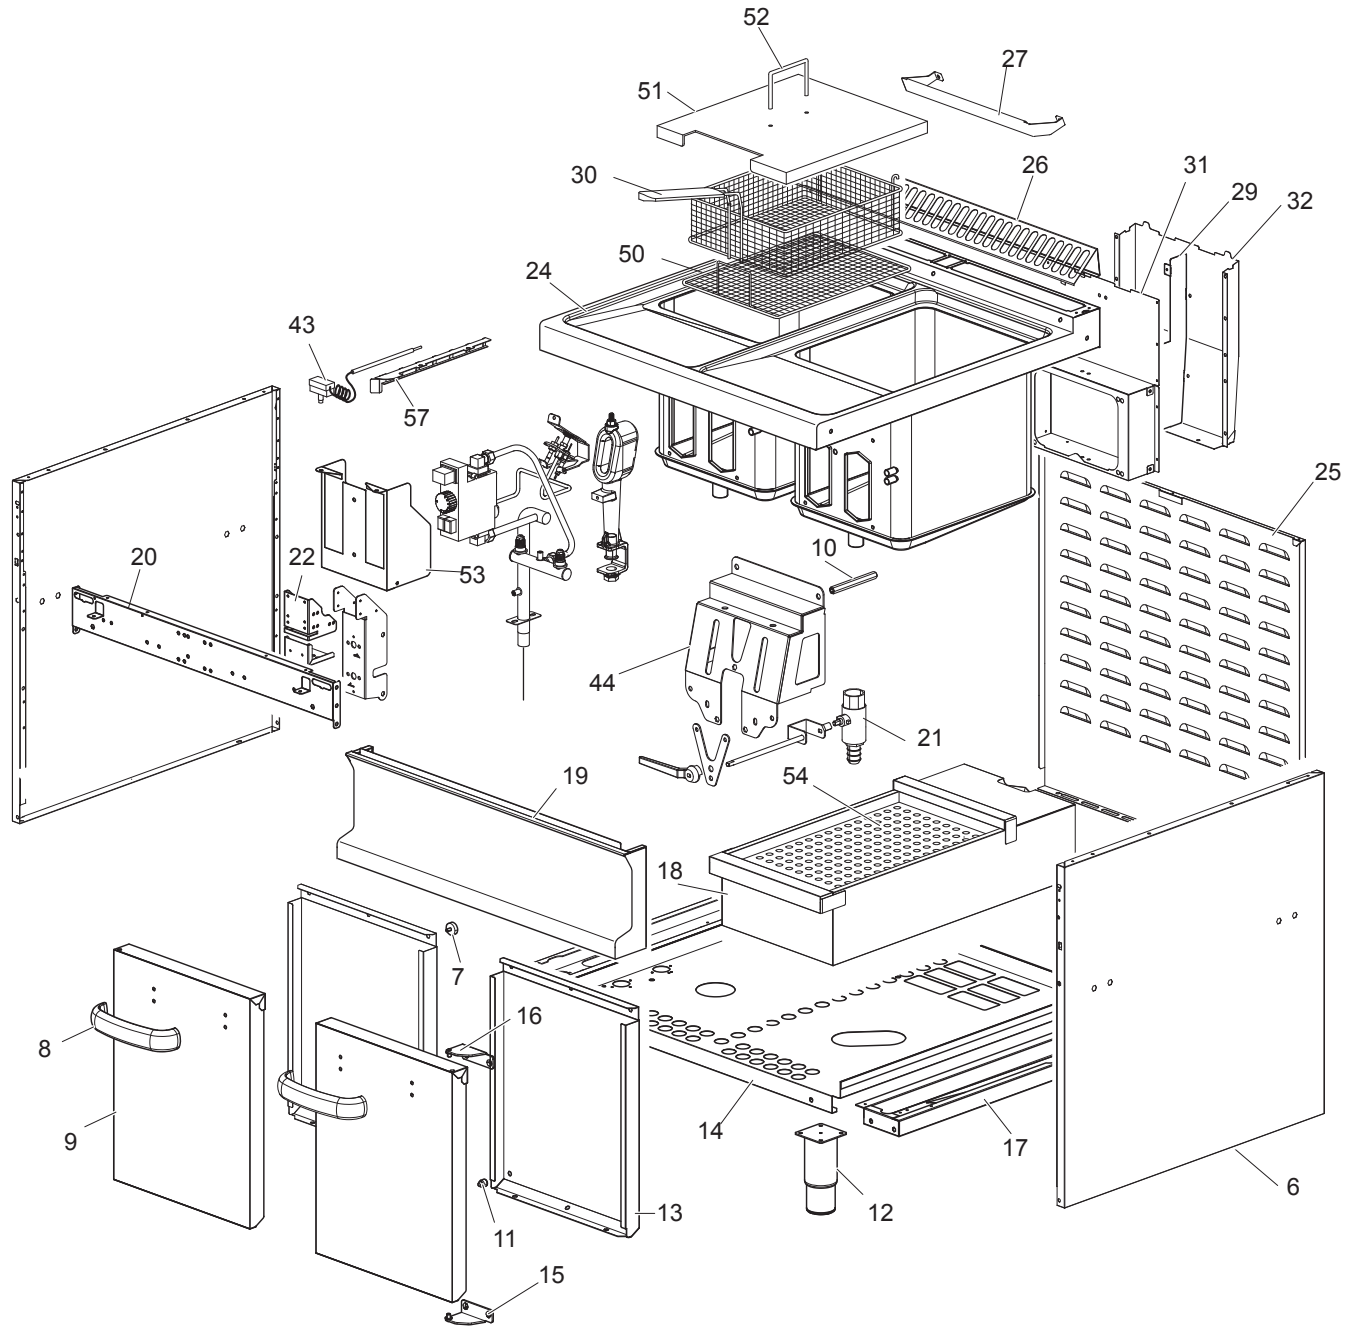

**APFG - 77P**

APFG-77P

RICAMBI CONSIGLIATI - RECOMMENDED SPARE PARTS

TAVOLA	POS.	CODICE	ITALIANO	FRANCESE	INGLESE	TEDESCO
TAV 700-039	2	RTCU900215	RACCORDO CAND. PILOTA	RACCORD POUR BOUGIE VEILLEUSE	FITTING FOR PILOT SPARK PLUG	ANSCHLUSSTÜCK
TAV 700-039	4	RTCU900019	CALOTTA D.6	ÉCROU Ø6	NUT Ø6	MUTTER Ø6
TAV 700-039	5	RTCU900217	BICONO D.6	BICONE Ø6	BICONE Ø6	ZWEIKEGEL Ø6
TAV 700-039	6	173523	FIANCO G4SF77	CÔTÉ	SIDE	RECHTE
TAV 700-039	7	RTTAV00093	AT.MAGNETICO RPV/22 NSA6/7/	ATTAQUE MAGNETIQUE	MAGNETIC CONNECTION	MAGNETANSCHLUSS
TAV 700-039	8	168204+RTCU800001	MANIGLIA A.NSA49/NSA477+TERMINALI	POIGNÉE	HANDLE	HANDGRIFF
TAV 700-039	9	179235	PORTA A. NSA777	PORTE GAUCHE	LEFT DOOR	LINKS TÜR
TAV 700-039	10	163538	DISTANZ.SUP.BRUC.	APPUI BURNER	SUPPORT BURNER	BRENNER
TAV 700-039	11	165595	GOMMINO PORTA A.GC49 15-615	BOUCHON DE LA PORTE	DOOR RUBBER CAP	TÜRGUMMI
TAV 700-039	12	RTCU700277	PIEDINO+T.S.G4SF77/145	PIED	FOOT	FUSS
TAV 700-039	13	179234	C/PORTA A.INOX NSA777	CONTRE PORTE INOX	COUNTER DOOR INOX	GEGENTÜR INOX
TAV 700-039	14	166551	PI.INF.INOX GF777	PLAN INFÉRIEUR	LOWER PLAN	UNTERE EBENE
TAV 700-039	15	176895	AS.CERN.P.A.DX NSA49	CHARNIÈRE PORTE GAUCHE	LEFT DOOR HINGE	LINKE TÜRANGEL
TAV 700-039	16	176894	AS.CERN.P.A.SX NSA49	CHARNIÈRE PORTE DROITE	RIGHT DOOR HINGE	RECHTE TÜRANGEL
TAV 700-039	17	166557	TRA.P/PIEDINI GF477/NSA477	TRAVERSE	CROSSBAR	QUERTRÄGER
TAV 700-039	18	173259	VASCA R/OLIO GF49/2	CUVE HUILE	OIL TANK	ÖLWANNE
TAV 700-039	19	174914	AS. CRUSCOTTO	PANNEAU DE CONTRÔLE	DASH BOARD	STIRNBRETT
TAV 700-039	20	166555	TRA.UN.FIANCHI ANT.GF777	TRAVERSE	CROSSBAR	QUERTRÄGER
TAV 700-039	21	177037	RUB.SCAR.OLIO GF15S	ROBINET DE DECHARGE DE HUILE	OIL DISCHARGE TAP	ÖLASSHAHN
TAV 700-039	22	166588	SUP.VALV.INF.GF777	VALVE	VALVE SUPPORT	VENTIL SCHUTZ
TAV 700-039	24	174720+174786	AS.PIANO+VASCA GF777+CAMINETTO SUP.	PLAN + CUVE	PLANE + BOWL	EBENE + WANNE
TAV 700-039	25	166553	POSTERIORE INOX GF777	PANNEAU POSTÉRIEURE INOX	BACK STAINLESS STEEL PANEL	INOX RÜCKWAND
TAV 700-039	26	167733	GRIGLIA CAM.G4S77H	GRILLE DE PLAQUE	WORK PLANE GRATE	PLATTENROST
TAV 700-039	27	180875	PERNO ASTA P/CESTELLO	ROBINET DE DECHARGE DE HUILE	OIL DISCHARGE TAP	ÖLASSHAHN
TAV 700-039	29	166572	PARATIA CAM.INT.GF477B	PAROI CHEMINÉE	FLUE WALL	VORDERWAND
TAV 700-039	30	A770000150	A770046.CEST.FRIGG.LT.10/12/14	BASKET	BASKET	WARENKORB
TAV 700-039	31	166570	PARETE ANT.CAM.INT.GF477B	PAROI AVANT CHEMINÉE	FLUE FRONT WALL	VORDERWAND
TAV 700-039	32	166571	PARETE POST.CAM.INT.GF477B	PAROI ARRIÈRE CHEMINÉE	FLUE REAR WALL	RÜCKWAND
TAV 700-039	33	RTCP800094	C/DADO 3/8"ACC.207456	C/ECROU	C/NUT	C/MUTTER
TAV 700-039	34	RTCU700584	REGOLAT.ARIA BRUC.GF47/18X42 1815130180	RÉGULATEUR AIR BRÛLEUR	AIR BURNER REGULATOR	BRENNERLUFTREGLER
TAV 700-039	35	179307	AS.SUP.INIET.BRUC.GF15S/1 ZINC.	SUPPORT INJECTEUR BRÛLEUR	INJECTOR SUPPORT BURNER	EINSPRITZHALTERUNG BRENNER
TAV 700-039	36	180479	RINVIO RUB.SCA.OLIO GF477	DE DECHARGE DE HUILE	OIL DISCHARGE TAP	ÖLASSHAHN
TAV 700-039	37	165407	SUP.ASTA RUB.SCA.OLIO GF15S/1	ROBINET DE DECHARGE DE HUILE	OIL DISCHARGE TAP	ÖLASSHAHN
TAV 700-039	38	RTCU900010	CAND.ROT.FT4 CAST771492	CANDLE	CANDLE ROT.	CANDLE
TAV 700-039	39	161819	AS.BRUC.+TAPPO GF25S	BOUCHON+BRÛLEUR	PLUG+BURNER	GEWINDEPROPFEN+BRENNER
TAV 700-039	40	RTCU700464	PILOTA 3V.GF47T SIT0160032	VEILLEUSE	PILOT	PILOTBRENNER
TAV 700-039	41	171855	T/COPPIA 75/S53 GF47 INT/BIF G1918276	THERMOCOUPLE	THERMOCOUPLE	THERMOELEMENT
TAV 700-039	42	165122	SQ.P/PILOTA 3V.GF15S/1	INJECTEUR	PILOT	PILOT
TAV 700-039	43	180499	T.L.SIC.POS. T225°C-EGO - 56.10549.670	THERMOSTAT LIMITATEUR	THERMOSTAT LIMIT	THERMOSTAT
TAV 700-039	44	165969	SUP.BRUC.GF47/3	BRÛLEUR	BURNER	BRENNER
TAV 700-039	45	179308	TU.AL.BRUC.GF477 ALL.	TUBE D'ALIMENTATION BRÛLEUR	FEEDING PIPE FOR BURNER	BRENNERVORGANGSROHR
TAV 700-039	46	173400	TU.PILOTA DX GF777	TUBE VEILLEUSE DROITE	RIGHT PILOT PIPE	RECHTE PILOTBRENNERROHR
TAV 700-039	47	173402	TU.PILOTA SX GF777	TUBE VEILLEUSE GAUCHE	LEFT PILOT PIPE	LINKE PILOTBRENNERROHR
TAV 700-039	48	166580	AS.RAMPA GF777 ZINC.	COLLECTEUR	COLLECTOR	SPEISERAMPE
TAV 700-039	49	167549	VALV.SIT0916124	SOUPAPE DE SÛRETÉ	SAFETY VALVE	SICHERHEITSENTIL
TAV 700-039	50	RTCU700448	GRIGLIA SUPPORTO CESTELLO	GRILLE SUP.PANIER	GRATE FOR BASKET	GRAT, OB. KORB
TAV 700-039	51	166648	COPERCHIO VASCA	COUVERCLE CUVE	TANK COVER	DECKEL, TANK
TAV 700-039	52	RTBF800020	MANIGLIA GF45/47 892/A CROM.L.	POIGNÉE	HANDLE	HANDGRIFF
TAV 700-039	53	RTCU900221	COPERCHIO VALV.SIT0903052	COUVERCLE	COVER	DECKEL