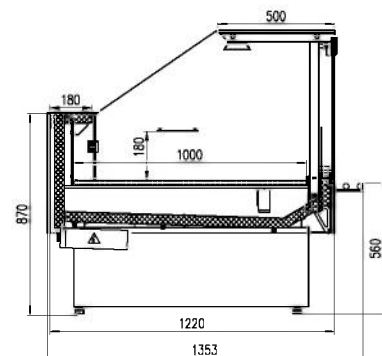

угловой модуль

- Современная холодильная витрина для заприлавочной торговли НЕМИГА CUBE LUX обеспечивает максимальный объём выкладки продуктов (глубина 1000мм!)
- Фронтальные стёкла с подъёмным механизмом обеспечивают дополнительные удобства при эксплуатации
- Гармоничный и стильный дизайн CUBE LUX создаёт благоприятный визуальный эффект и предоставляет покупателям лучшую обзорность .
- Динамическое охлаждение с равномерным распределением охлаждённого воздуха внутри всего объёма при низкой скорости потока гарантирует безупречное сохранение продуктов