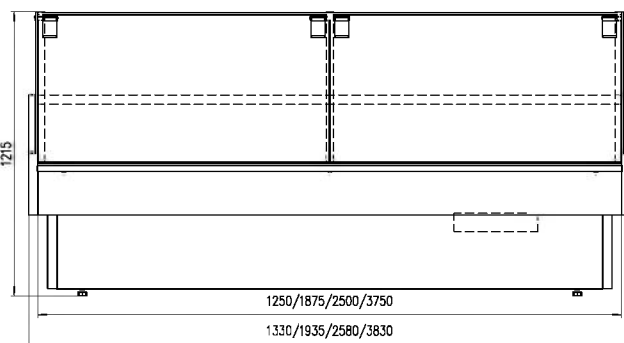

ENTECCO
MASTER

HEMIGA
CUBE / CUBE LUX

- Универсальная холодильная витрина для заприлавочной торговли НЕМИГА CUBE с исполнением как с динамическим, так и со статическим охлаждением имеет ряд преимуществ
- Стандартное исполнение со встроенным агрегатом и динамическим охлаждением имеет максимальную глубину выкладки в своём классе – 830мм.
- Возможность подключения к системам выносного холодоснабжения
- Наличие охлаждаемого запасника позволяет хранить ещё больше продуктов в торговой зоне
- Равномерное распределение охлаждённого воздуха при низкой скорости потока обеспечивает безупречное сохранение продуктов.

угловой модуль

- Современная холодильная витрина для заприлавочной торговли НЕМИГА CUBE LUX обеспечивает максимальный объём выкладки продуктов (глубина 1000мм!)
- Фронтальные стёкла с подъёмным механизмом обеспечивают дополнительные удобства при эксплуатации
- Гармоничный и стильный дизайн CUBE LUX создаёт благоприятный визуальный эффект и предоставляет покупателям лучшую обзорность .
- Динамическое охлаждение с равномерным распределением охлаждённого воздуха внутри всего объёма при низкой скорости потока гарантирует безупречное сохранение продуктов