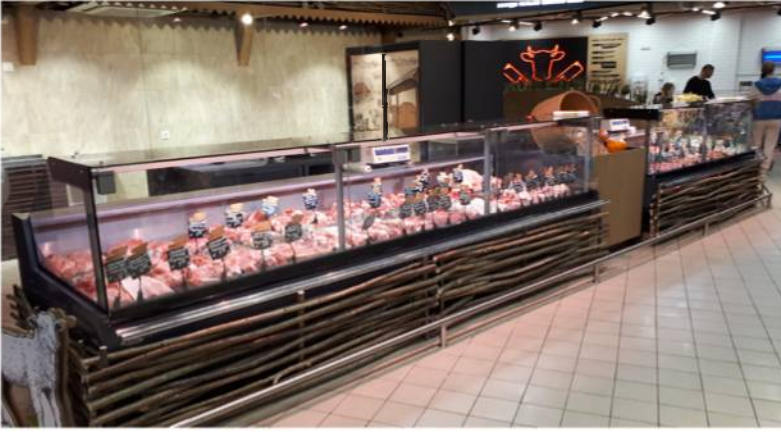

HEMIGA CUBE LUX