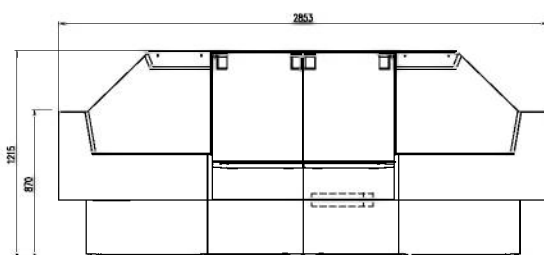

угловой модуль