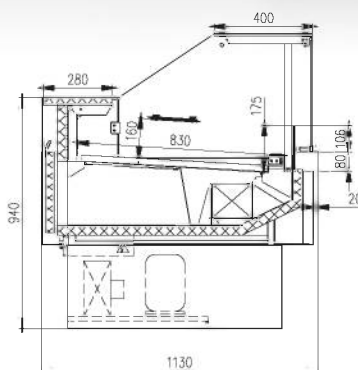

- Универсальная холодильная витрина для заприлавочной торговли НЕМИГА CUBE с исполнением как с динамическим, так и со статическим охлаждением имеет ряд преимуществ
- Стандартное исполнение со встроенным агрегатом и динамическим охлаждением имеет максимальную глубину выкладки в своём классе – 830мм.
- Возможность подключения к системам выносного холодоснабжения
- Наличие охлаждаемого запасника позволяет хранить ещё больше продуктов в торговой зоне
- Равномерное распределение охлаждённого воздуха при низкой скорости потока обеспечивает безупречное сохранение продуктов.