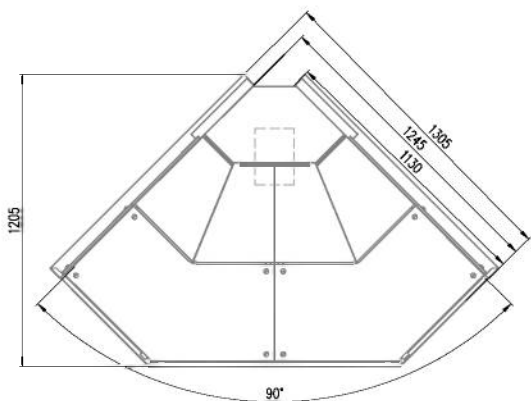

угловой модуль

- Современная холодильная витрина для заприлавочной торговли НЕМИГА CUBE LUX обеспечивает максимальный объём выкладки продуктов (глубина 1000мм!)
- Фронтальные стёкла с подъёмным механизмом обеспечивают дополнительные удобства при эксплуатации
- Гармоничный и стильный дизайн CUBE LUX создаёт благоприятный визуальный эффект и предоставляет покупателям лучшую обзорность .
- Динамическое охлаждение с равномерным распределением охлаждённого воздуха внутри всего объёма при низкой скорости потока гарантирует безупречное сохранение продуктов