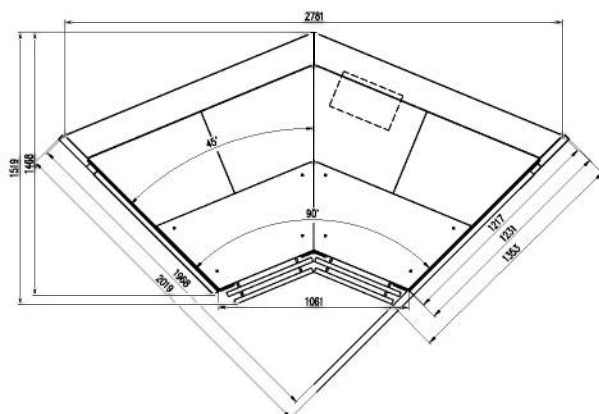

угловой модуль

Название	Температурный режим °С	Площадь выкладки м ²	Полезный объем, м ³	Суточное электропотребление, кВт.	Максимальная потребляемая мощность, кВт.	Габариты с боковинами, мм
НЕМИГА CUBE 120 BC	0...+7	1	0,29	5,464	0,466	1200x1130x1210
НЕМИГА CUBE 150 BC	0...+7	1,26	0,36	5,524	0,471	1500x1130x1210
НЕМИГА CUBE 180 BC	0...+7	1,5	0,43	6,371	0,548	1800x1130x1210
НЕМИГА CUBE 240 BC	0...+7	2	0,58	10,324	0,883	2400x1130x1210
НЕМИГА CUBE 360 BC	0...+7	3	0,86	12,634	1,091	3600x1130x1210
НЕМИГА CUBE 120 BCч	-6...+6	1	0,29	5,914	0,488	1200x1130x1210
НЕМИГА CUBE 150 BCч	-6...+6	1,26	0,36	6,074	0,593	1500x1130x1210
НЕМИГА CUBE 180 BCч	-6...+6	1,5	0,43	7,071	0,743	1800x1130x1210
НЕМИГА CUBE 240 BCч	-6...+6	2	0,58	11,274	1,021	2400x1130x1210
НЕМИГА CUBE 360 BCч	-6...+6	3	0,86	14,134	1,593	3600x1130x1210
НЕМИГА CUBE 120 BC Self	0...+7	1	0,29	6,155	0,53	1200x1130x940
НЕМИГА CUBE 150 BC Self	0...+7	1,26	0,36	6,155	0,53	1500x1130x940
НЕМИГА CUBE 180 BC Self	0...+7	1,5	0,43	9,18	0,805	1800x1130x940
НЕМИГА CUBE 240 BC Self	0...+7	2	0,58	10,012	0,857	2400x1130x940
НЕМИГА CUBE 120 BCч Self	-6...+6	1	0,29	6,605	0,53	1200x1130x940
НЕМИГА CUBE 150 BCч Self	-6...+6	1,26	0,36	9,73	0,805	1500x1130x940
НЕМИГА CUBE 180 BCч Self	-6...+6	1,5	0,43	9,88	0,805	1800x1130x940
НЕМИГА CUBE 240 BCч Self	-6...+6	2	0,58	11,655	0,995	2400x1130x940
НЕМИГА CUBE 120 BH	не выше -18	0,9	0,24	12,445	0,913	1200x1130x1210
НЕМИГА CUBE 150 BH	не выше -18	1,13	0,3	12,885	0,918	1500x1130x1210
НЕМИГА CUBE 180 BH	не выше -18	1,35	0,37	22,397	1,744	1800x1130x1210
НЕМИГА CUBE 120 BB(К)	+1...+10	1,7	0,25	4,984	0,446	1200x1130x1210
НЕМИГА CUBE 150 BB(К)	+1...+10	2,05	0,31	5,044	0,451	1500x1130x1210
НЕМИГА CUBE 120 BB(Т)**	+60	0,95	0,14	7,716	1,228	1200x1130x1210
НЕМИГА CUBE 150 BB(Т)**	+60	1,2	0,18	10,176	1,633	1500x1130x1210
НЕМИГА CUBE 180 BB(Т)**	+60	1,45	0,22	14,976	2,433	1800x1130x1210
НЕМИГА CUBE УН 90 BCч	-6...+6	1	0,16	5,638	0,475	1245x1245x1210
НЕМИГА CUBE УВ 90 BCч	-6...+6	1	0,24	5,818	0,48	1245x1245x1210
НЕМИГА CUBE УН 90 BC	0...+7	1	0,16	5,188	0,453	1245x1245x1210
НЕМИГА CUBE УВ 90 BC	0...+7	1	0,24	5,368	0,458	1245x1245x1210
НЕМИГА CUBE УН 90 BC Self	0...+7	1	0,16	5,915	0,52	1245x1245x940
НЕМИГА CUBE УВ 90 BC Self	0...+7	1	0,24	6,155	0,53	1245x1245x940
НЕМИГА CUBE 120 BC(Р)**	0...+7	0,9	0,42	5,464	0,466	1200x1130x1210
НЕМИГА CUBE 150 BC(Р)**	0...+7	1,13	0,53	5,524	0,471	1500x1130x1210
НЕМИГА CUBE 180 BC(Р)**	0...+7	1,35	0,63	6,371	0,548	1800x1130x1210
НЕМИГА CUBE 240 BC(Р)**	0...+7	1,8	0,84	10,324	0,883	2400x1130x1210
"НЕМИГА CUBE LUX 125" BC	0...+7	1.25.	0.25			1250x1350x1240
"НЕМИГА CUBE LUX 187" BC	0...+7	1.87.	0.38			1875x1350x1240
"НЕМИГА CUBE LUX 250" BC	0...+7	2.5.	0.5			2500x1350x1240
"НЕМИГА CUBE LUX 375" BC	0...+7	3.75.	0.75			3750x1350x1240
"НЕМИГА CUBE LUX 125" BCч	-6...+6	1.25.	0.25			1250x1350x1240
"НЕМИГА CUBE LUX 187" BCч	-6...+6	1.87.	0.39			1875x1350x1240
"НЕМИГА CUBE LUX 250" BCч	-6...+6	2.5.	0.5			2500x1350x1240
"НЕМИГА CUBE LUX 375" BCч	-6...+6	3.75.	0.75			3750x1350x1240
"НЕМИГА CUBE LUX " УН BC	0...+7	1.40.	0.28			3750x1350x1240
"НЕМИГА CUBE LUX " УВ BC	0...+7	1.876.	0.3752			3750x1350x1240
"НЕМИГА CUBE LUX " УН BCч	-6...+6	1.40.	0.28			3750x1350x1240
"НЕМИГА CUBE LUX " УВ BCч	-6...+6	1.876.	0.3752			3750x1350x1240