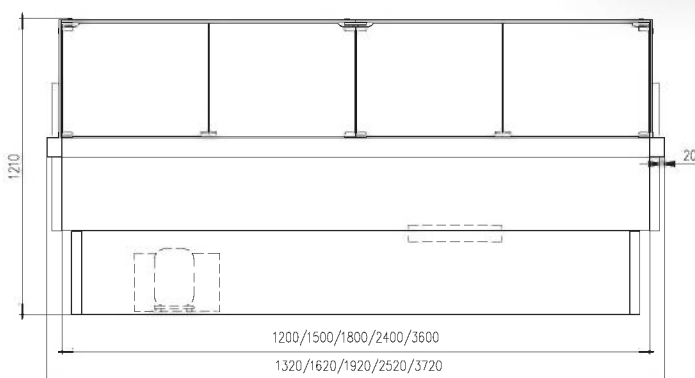

ENTECCO
MASTER

HEMIGA
CUBE / CUBE LUX

- Универсальная холодильная витрина для заприлавочной торговли НЕМИГА CUBE с исполнением как с динамическим, так и со статическим охлаждением имеет ряд преимуществ
- Стандартное исполнение со встроенным агрегатом и динамическим охлаждением имеет максимальную глубину выкладки в своём классе – 830мм.
- Возможность подключения к системам выносного холодоснабжения
- Наличие охлаждаемого запасника позволяет хранить ещё больше продуктов в торговой зоне
- Равномерное распределение охлаждённого воздуха при низкой скорости потока обеспечивает безупречное сохранение продуктов.

угловой модуль

- Современная холодильная витрина для заприлавочной торговли НЕМИГА CUBE LUX обеспечивает максимальный объём выкладки продуктов (глубина 1000мм!)
- Фронтальные стёкла с подъёмным механизмом обеспечивают дополнительные удобства при эксплуатации
- Гармоничный и стильный дизайн CUBE LUX создаёт благоприятный визуальный эффект и предоставляет покупателям лучшую обзорность .
- Динамическое охлаждение с равномерным распределением охлаждённого воздуха внутри всего объёма при низкой скорости потока гарантирует безупречное сохранение продуктов