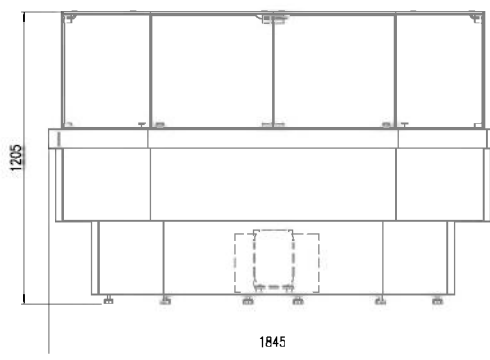

ENTECCO
MASTER

HEMIGA
CUBE / CUBE LUX

- Универсальная холодильная витрина для заприлавочной торговли НЕМИГА CUBE с исполнением как с динамическим, так и со статическим охлаждением имеет ряд преимуществ
- Стандартное исполнение со встроенным агрегатом и динамическим охлаждением имеет максимальную глубину выкладки в своём классе – 830мм.
- Возможность подключения к системам выносного холодоснабжения
- Наличие охлаждаемого запасника позволяет хранить ещё больше продуктов в торговой зоне
- Равномерное распределение охлаждённого воздуха при низкой скорости потока обеспечивает безупречное сохранение продуктов.

угловой модуль

- Современная холодильная витрина для заприлавочной торговли НЕМИГА CUBE LUX обеспечивает максимальный объём выкладки продуктов (глубина 1000мм!)
- Фронтальные стёкла с подъёмным механизмом обеспечивают дополнительные удобства при эксплуатации
- Гармоничный и стильный дизайн CUBE LUX создаёт благоприятный визуальный эффект и предоставляет покупателям лучшую обзорность .
- Динамическое охлаждение с равномерным распределением охлаждённого воздуха внутри всего объёма при низкой скорости потока гарантирует безупречное сохранение продуктов