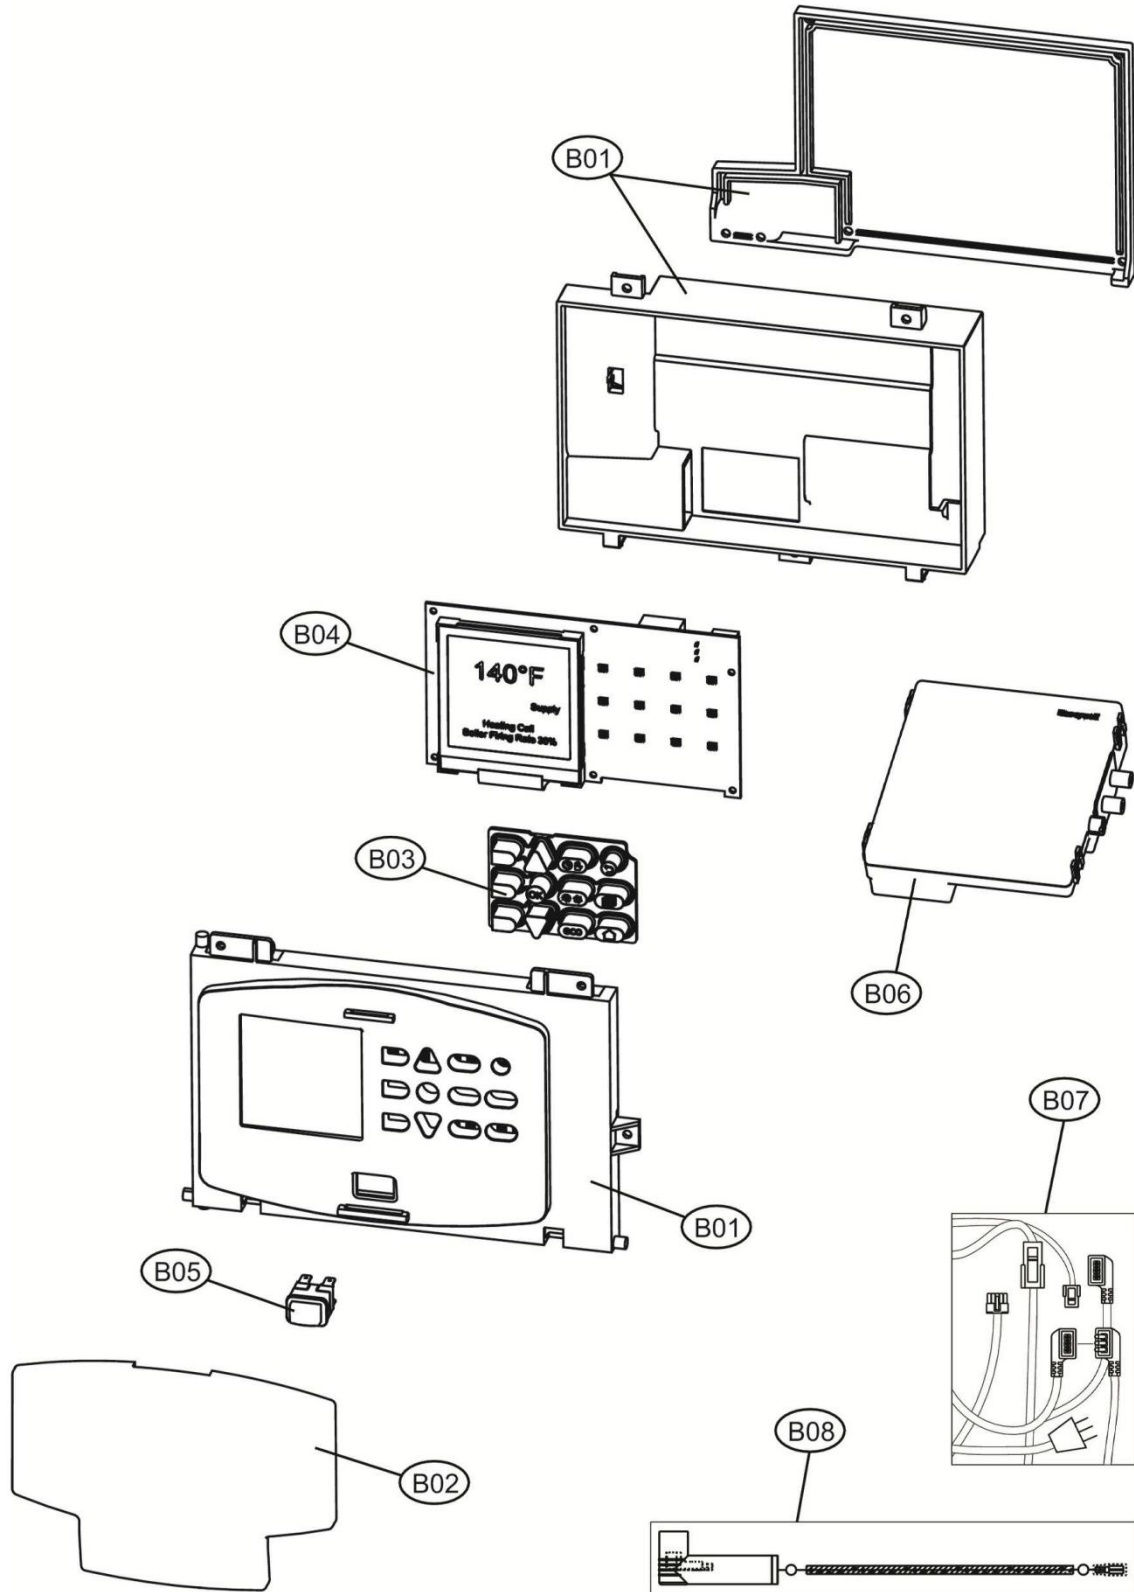

Lista Pezzi / Spare Parts / Ersatzteile
List Onderdelen / Liste Pieces Detaches / Lista Piezas De Repuesto

FORCE W 60-80