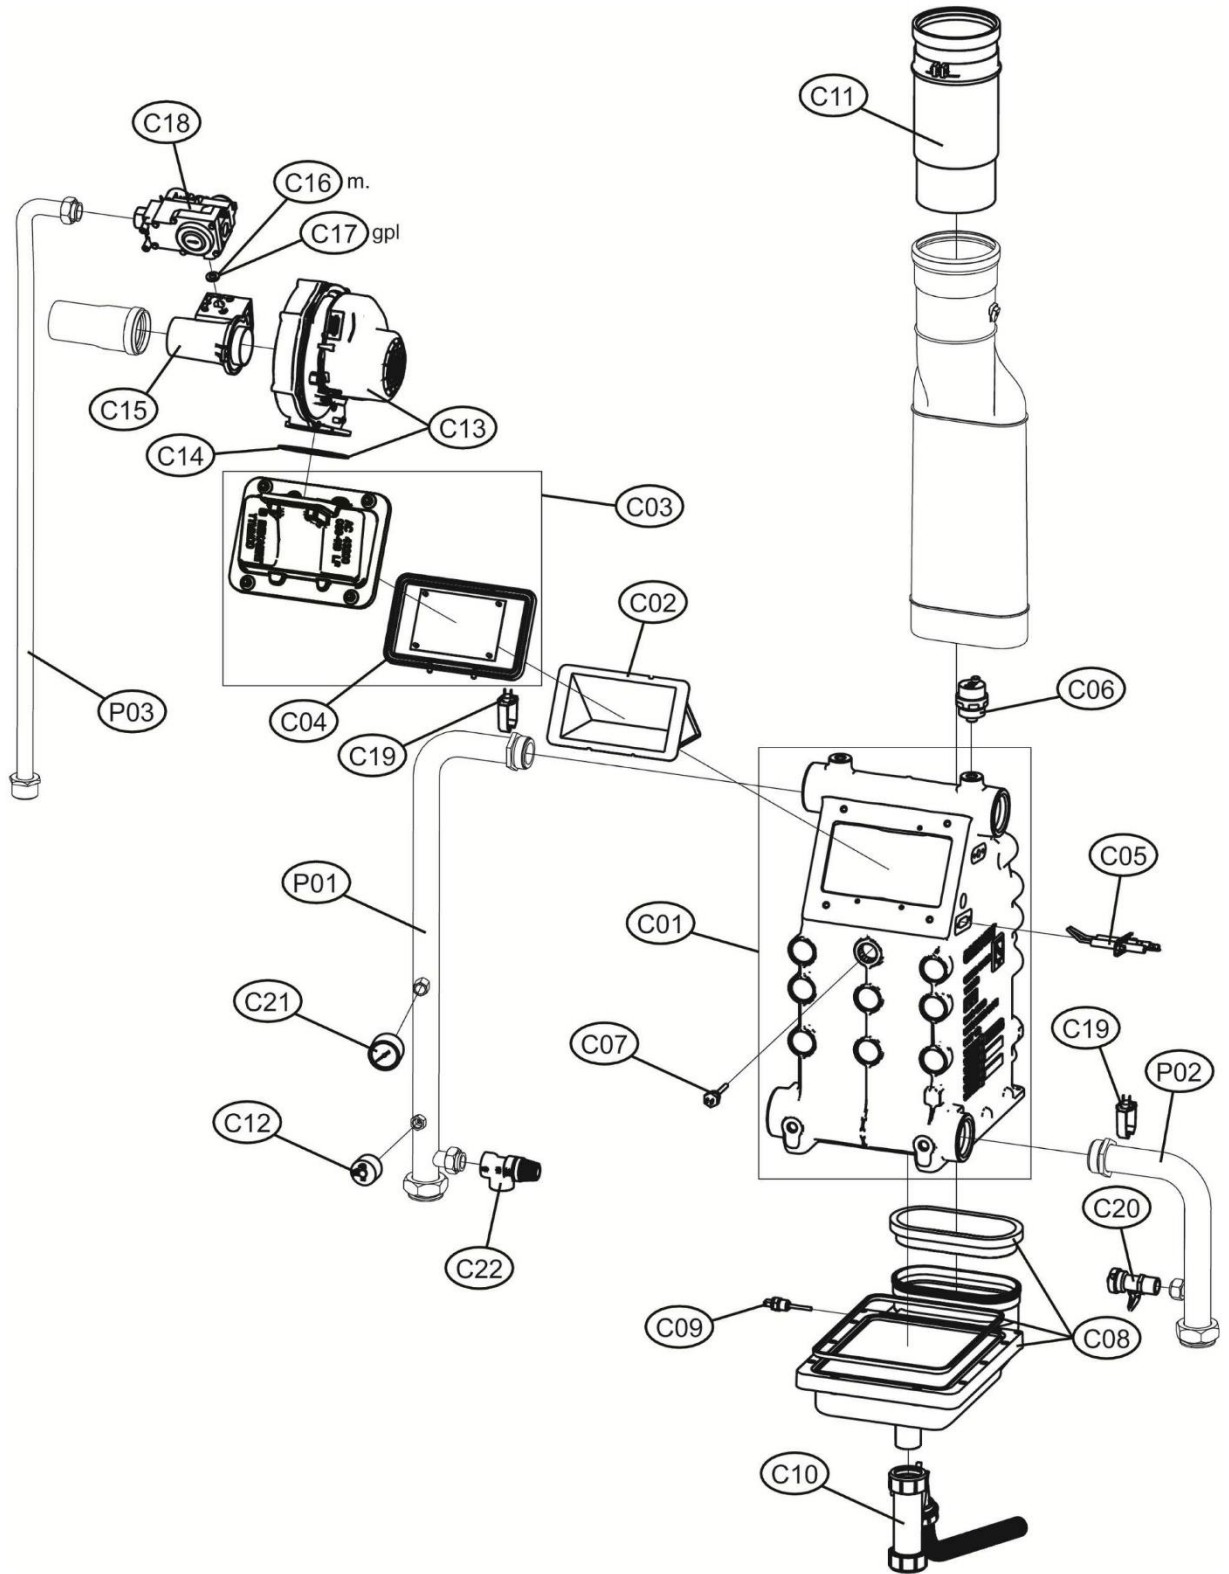

Lista Pezzi / Spare Parts / Ersatzteile
List Onderdelen / Liste Pieces Detaches / Lista Piezas De Repuesto

FORCE W 60-80

CODICE	EDIZIONE	MERCATO
30K1747003	01/05/2019	WF

Lista Pezzi / Spare Parts / Ersatzteile
List Onderdelen / Liste Pieces Detaches / Lista Piezas De Repuesto

FORCE W 60-80

Lista Pezzi / Spare Parts / Ersatzsteile
List Onderdelen / Liste Pieces Detaches / Lista Piezas De Repuesto

FORCE W 60-80

Номер	Артикул	Наименование	К-во
A01	3980P182	Панель корпуса левая	1
A02	3980P192	Панель корпуса правая	1
A03	3980U560	Панель корпуса верхняя задняя	1
A04	3980U570	Панель корпуса верхняя передняя	1
A05	3980P212	Панель корпуса лицевая	1
B01	39849370	Корпус панели управления	1
B02	39849380	Крышка панели управления	1
B03	39849390	Мембрана кнопок	1
B04	39849401	Электронная плата	1
B05	39811480	Кнопка включения котла	1
B06	39848471	Блок розжига АВМ04КА	1
B07	3980P221	Электропроводка котла	1
B08	3980P230	Кабель электрода	1
C01	3980P240	Теплообменник FORCE W80	1
C02	3980P250	Горелка	1
C03	3980P260	Корпус горелки 80	1
C04	3980P270	Рама горелки 80	1
C05	3980P280	Электрод	1
C06	39846580	Автом. воздухоотводчик	1
C07	3980P290	Датчик безопасности	1
C08	3980P300	Поддон С.80	1
C09	39845080	Датчик температуры дымовых газов	1
C10	3980P310	Сифон	1
C11	3980P320	Удлинитель дымовой трубы Ø 100	1
C12	39806180	Реле минимального давления	1
C13	39848510	Вентилятор RG148 135W	1
C14	39830270	Прокладка вентилятора	1
C15	39830410	Сопло Вентури 80kW	1
C16	39830430	Диафрагма NG Ø 8.5	1
C17	3980P330	Диафрагма GPL Ø 6.4	1
C18	39830390	Газовый клапан VK4115 VB	1
C19	39830150	Датчик NTC	2
C20	39809010	Кран слива 1/2"	1
C21	39834790	Манометр 0-8bar	1
C22	3980U780	Сбросной клапан 6BAR	1
P01	3841R712	Труба подачи FORCE W 80	1
P02	3841R742	Труба возврата FORCE W 80	1
P03	3841R770	Труба подачи газа FORCE W 80	1