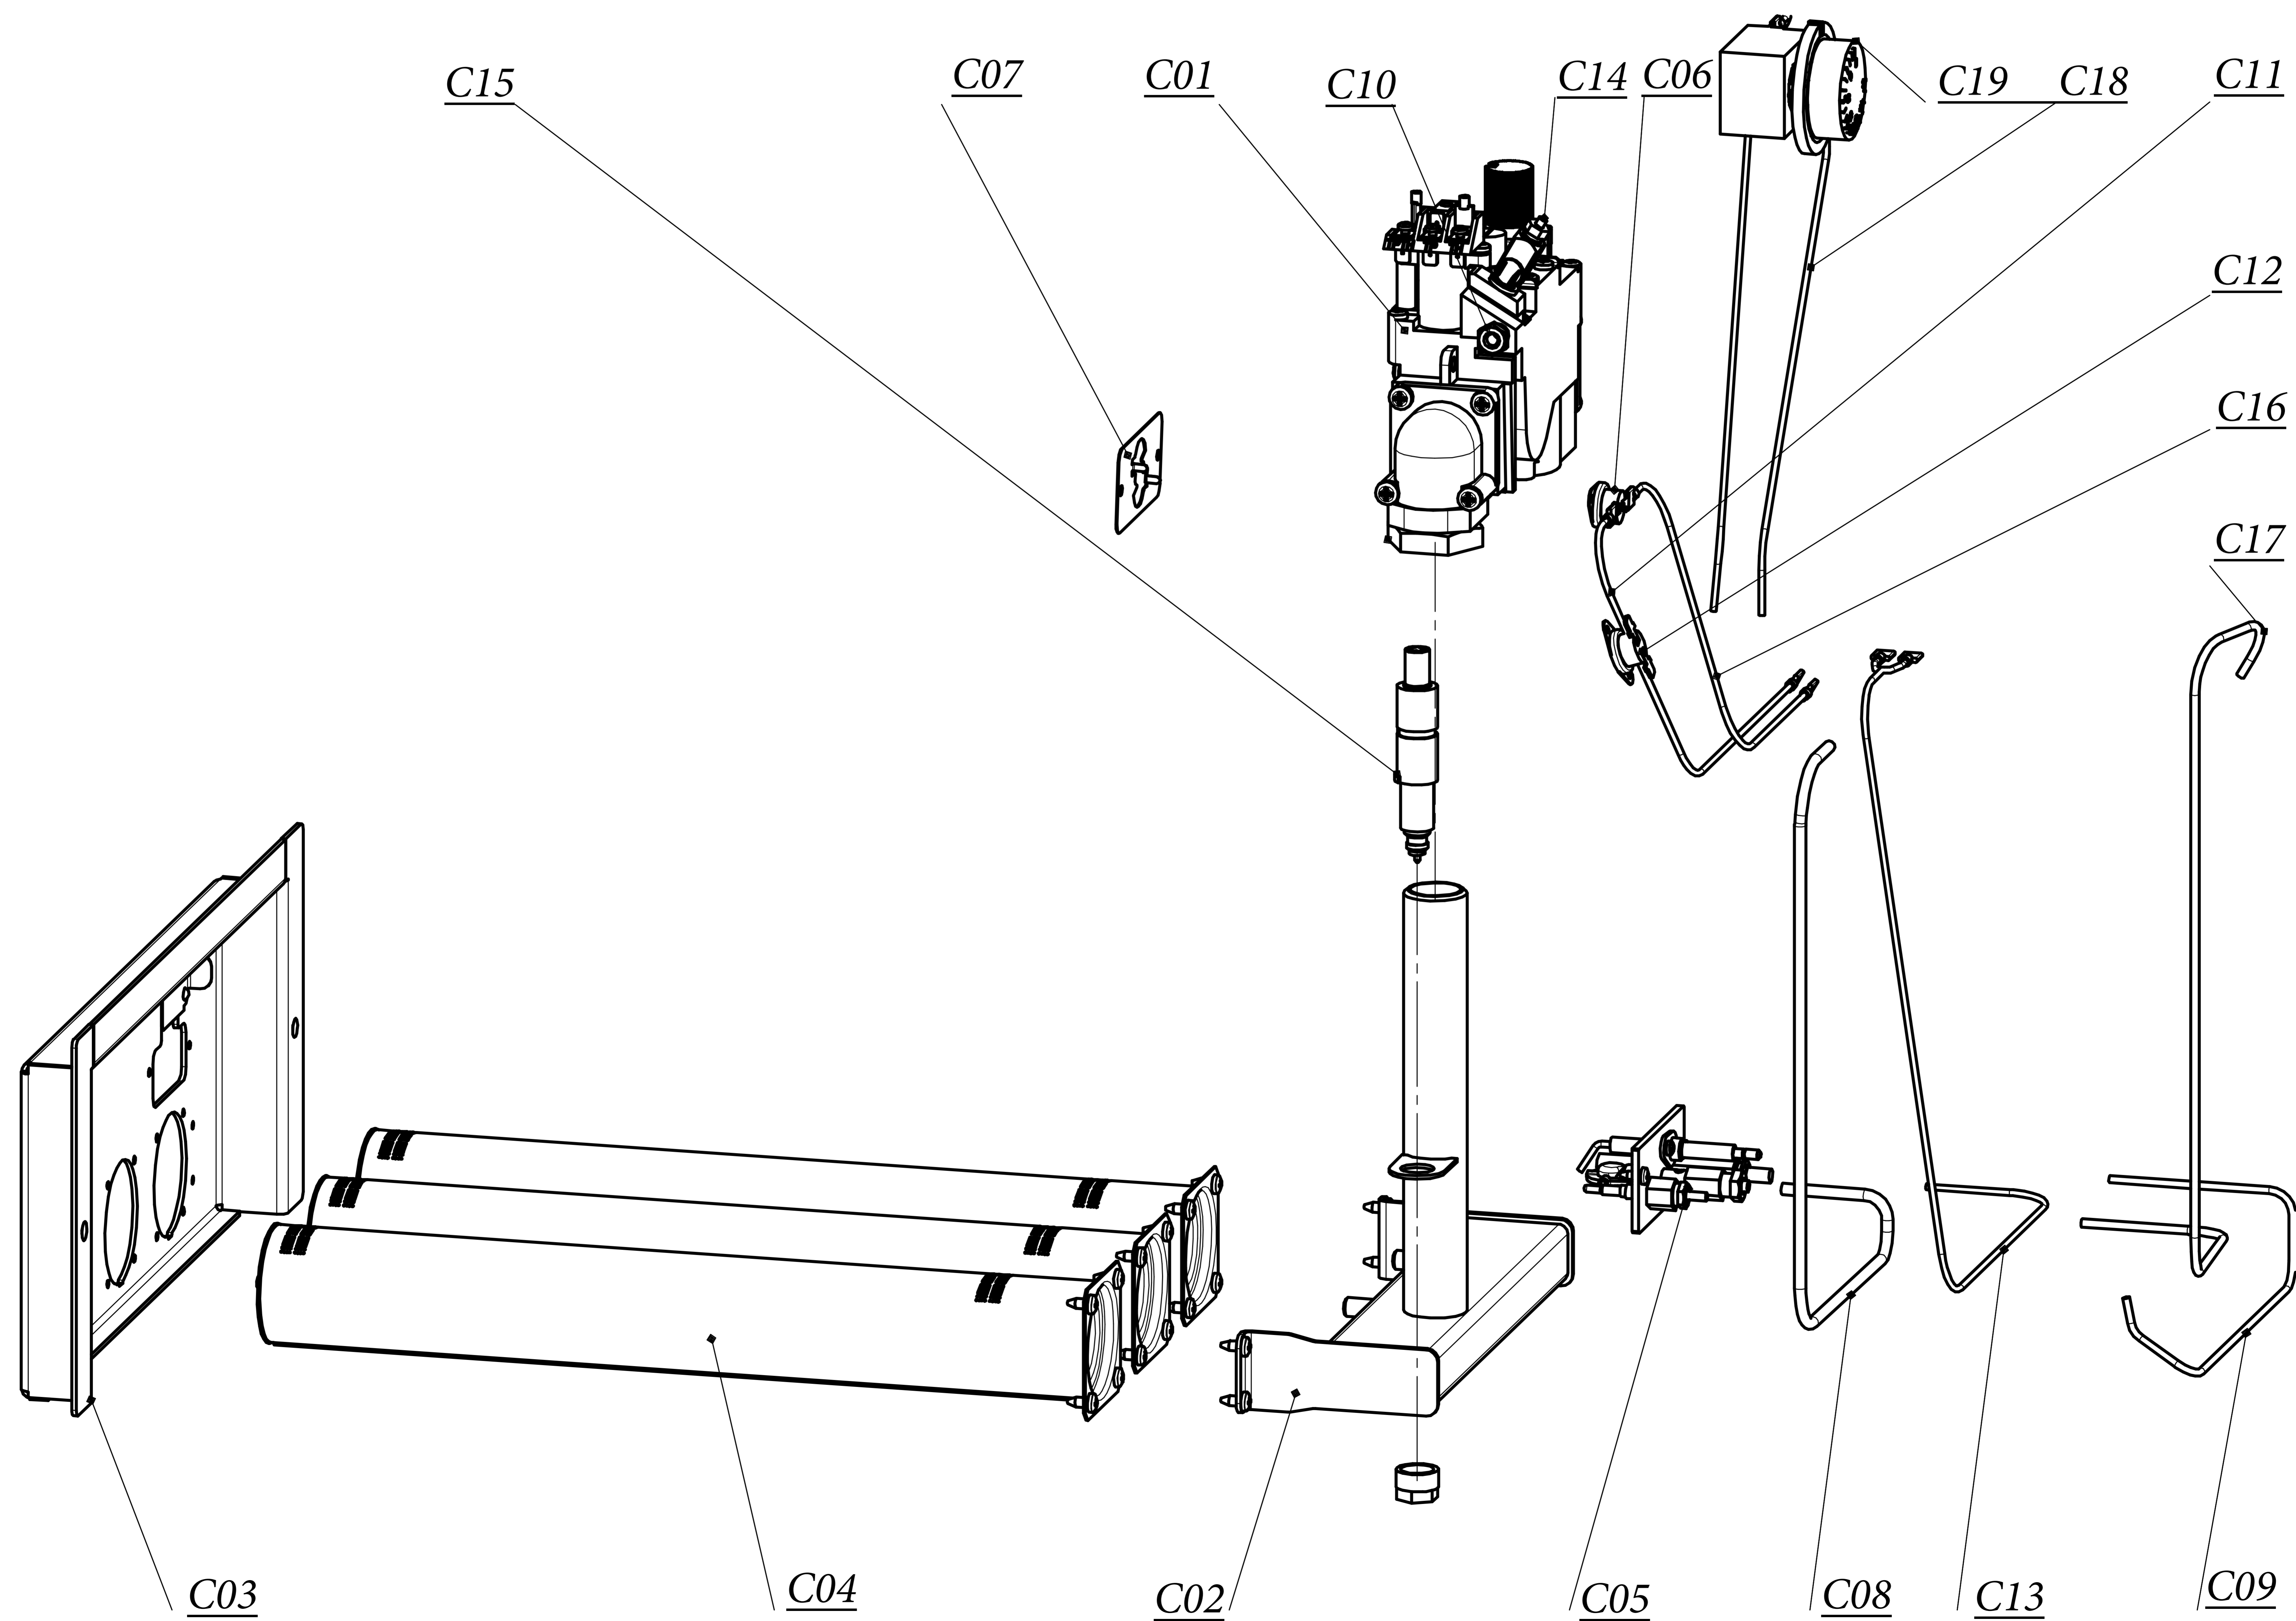

Напольный котел со стальным теплообменником

TORINO 35 - 40

Lista Pezzi / Spare Parts / Ersatzteile
List Onderdelen / Liste Pieces Detaches / Lista Piezas De Repuesto

Напольный котел со стальным теплообменником

TORINO 35 - 40

Lista Pezzi / Spare Parts / Ersatzsteile
List Onderdelen / Liste Pieces Detaches / Lista Piezas De Repuesto

Напольный котел со стальным теплообменником

TORINO 35 - 40

Lista Pezzi / Spare Parts / Ersatzsteile
List Onderdelen / Liste Pieces Detaches / Lista Piezas De Repuesto

Напольный котел со стальным теплообменником

TORINO 35 - 40

№	Артикул	Наименование	Кол-во
A01	7245167	Дверца	1
A02	7245124	Планка	1
A03	7245154	Устройство газогорелочное ГГУ (TORINO 35)	1
A03	7245155	Устройство газогорелочное ГГУ (TORINO 40)	1
A04	7245012	Термометр	1
A05	7245166	Крышка	1
A06	7245164	Панель передняя	1
A07	7245163	Стенка задняя	1
A08	7245169	Стенка	1
A09	7245170	Стенка	1
A10	7245171	Панель верхняя	1
B01	7245161	Теплоизоляция	1
B02	7245168	Скоба	1
B03	7245160	Прерыватель тяги (TORINO 35)	1
B03	7245172	Прерыватель тяги (TORINO 40)	1
B04	7245159	Корпус	1
B04	7245162	Корпус	1
B05	7245018	Турбулизатор 32 шт (TORINO 35)	1
B05	7245018	Турбулизатор 36 шт (TORINO 40)	1
B06	7245165	Решетка	1

Lista Pezzi / Spare Parts / Ersatzsteile
List Onderdelen / Liste Pieces Detaches / Lista Piezas De Repuesto

Напольный котел со стальным теплообменником

TORINO 35 - 40

№	Артикул	Наименование	Кол-во
C01	7245110	Клапан газовый	1
C02	7245142	Коллектор	1
C03	7245144	Панель	1
C04	7245115	Горелка	3
C05	7245104	Пилотная горелка	1
C06	7245089	Термостат	1
C07	7245027	Кронштейн	1
C08	7245143	Трубка запальника	1
C09	7245103	Кабель пьезогенератора	1
C10	7245031	Фитинг	1
C11	7245120	Провод	1
C12	7245090	Термостат	1
C13	7245106	Генератор милливольтовый	1
C14	7245107	Термопрерыватель	1
C15	7245141	Кнопка пьезорозжига	1
C16	7245121	Провод	1
C17	7245105	Термопара	1
C18	7245122	Провод	1
C19	7245111	Комплект терморегулятора	1