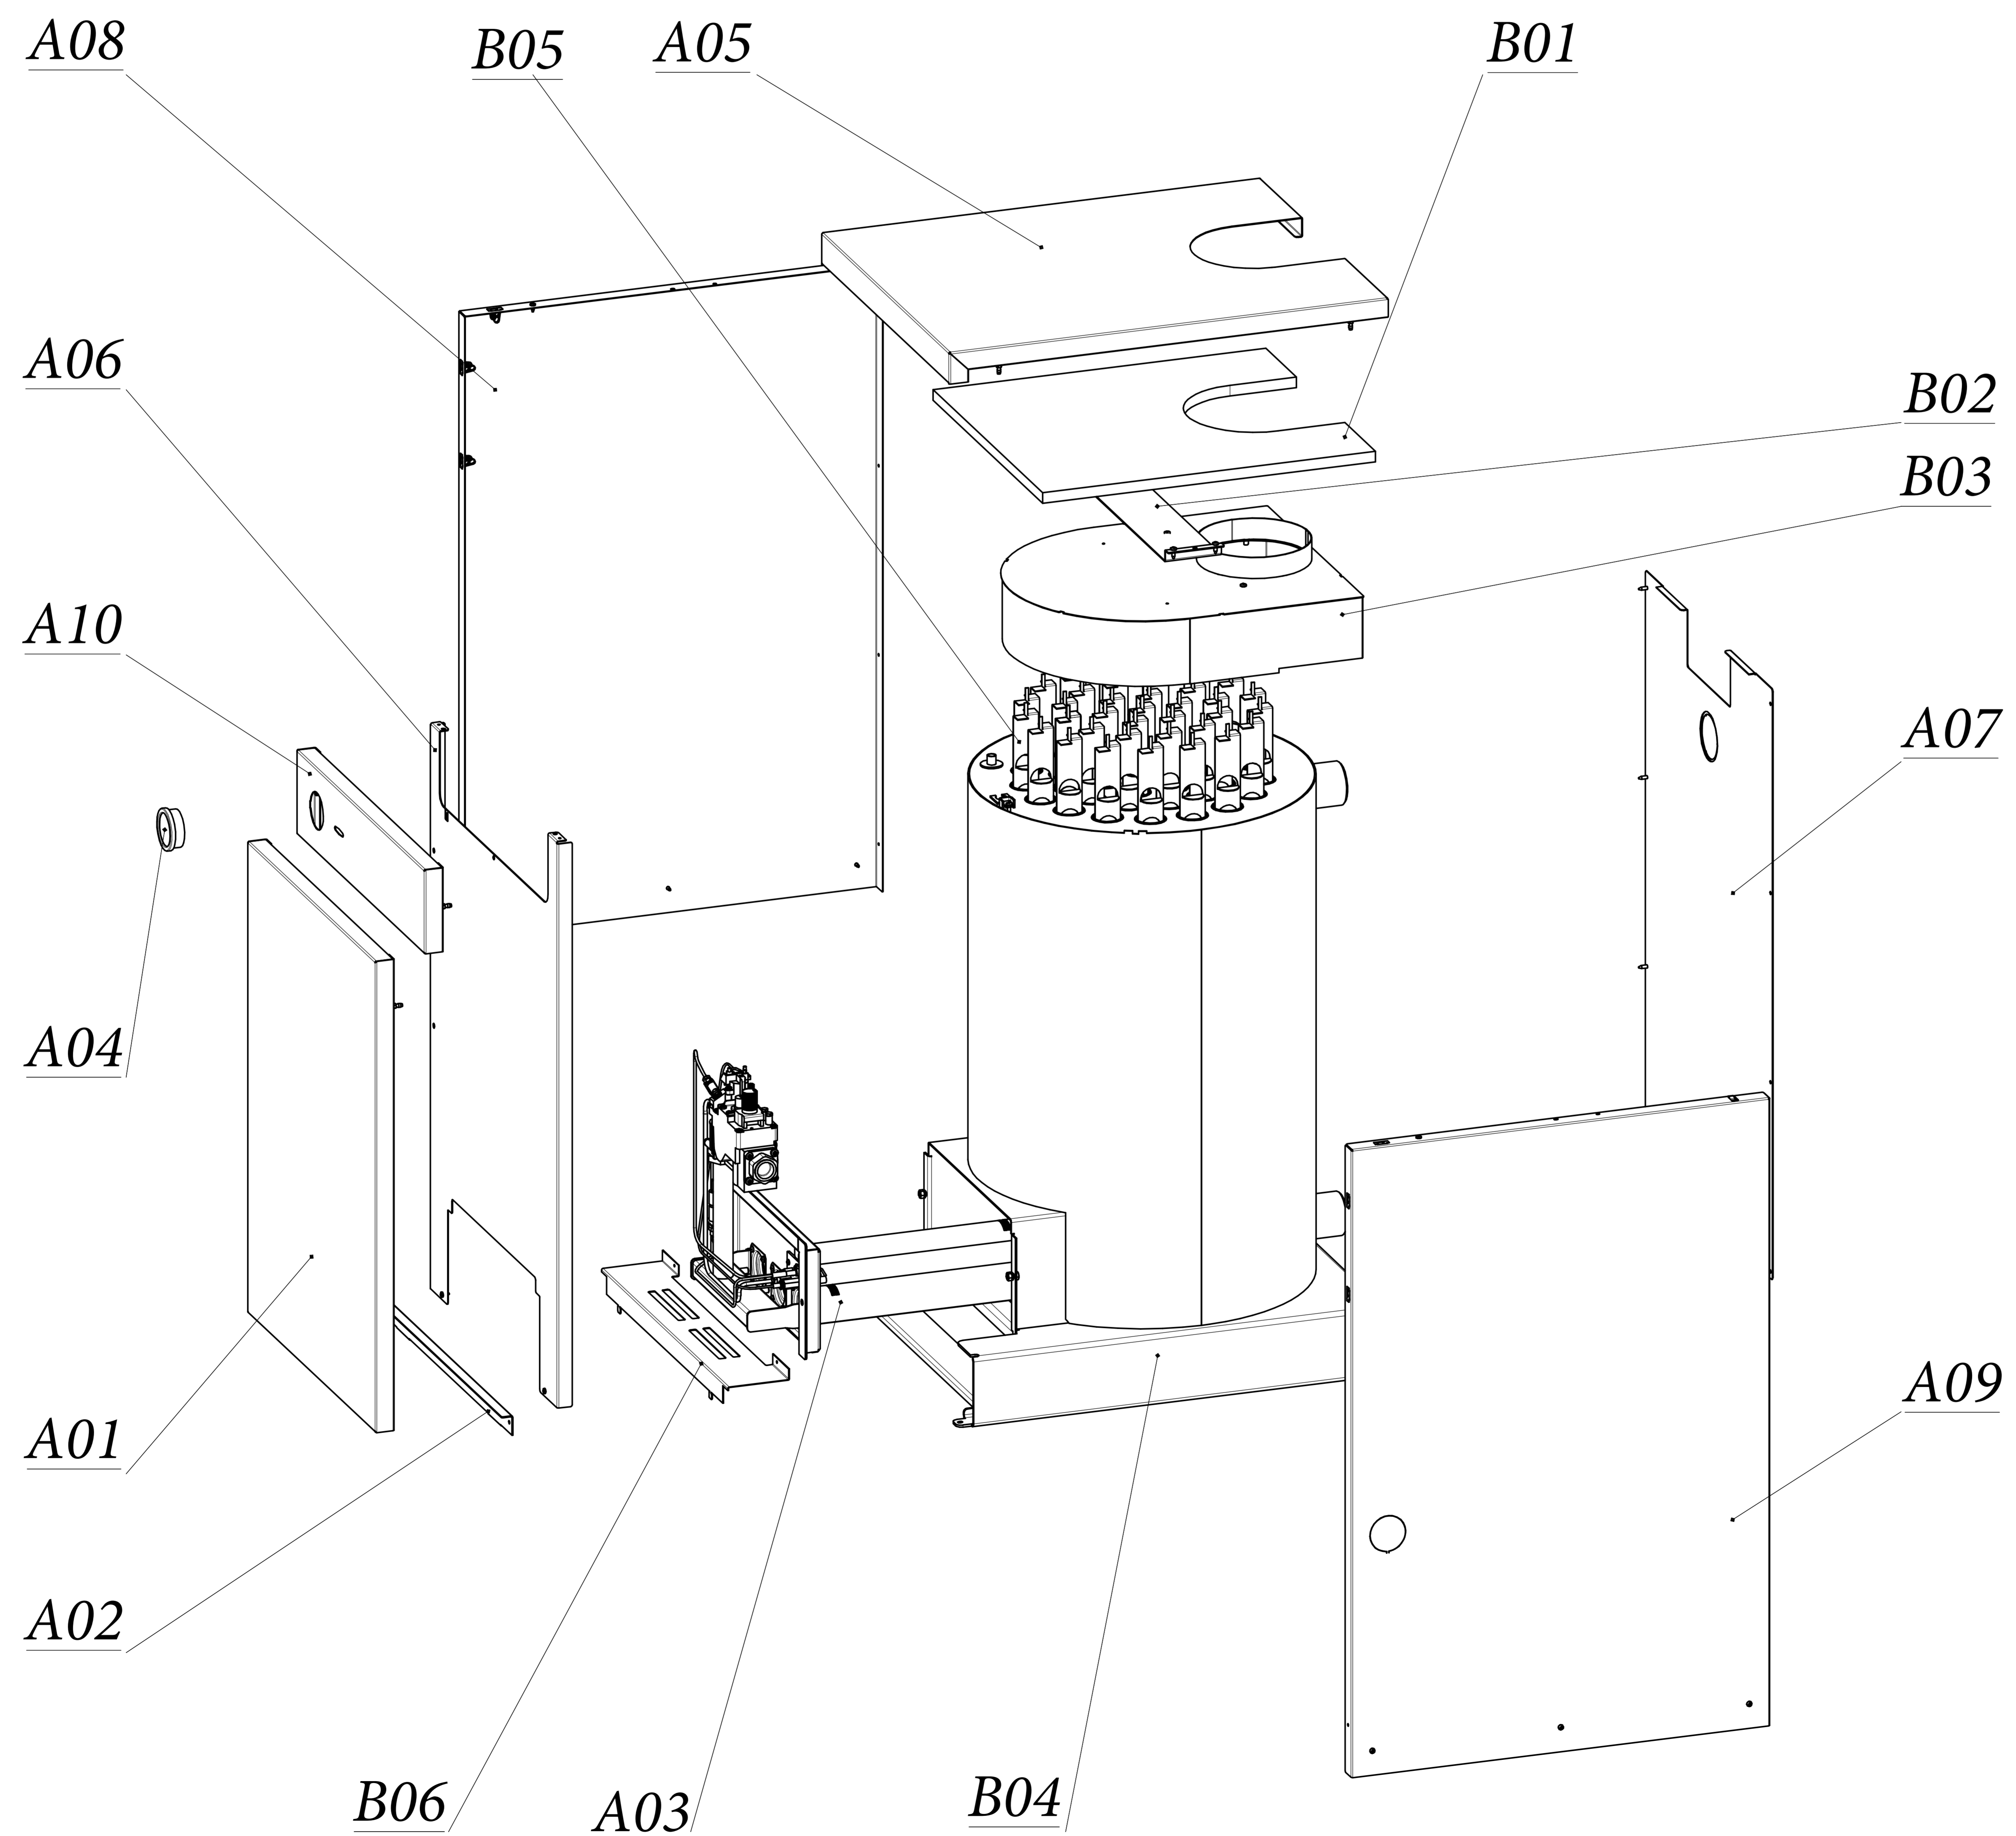

Напольный котел со стальным теплообменником

TORINO 35 - 40

Lista Pezzi / Spare Parts / Ersatzteile
List Onderdelen / Liste Pieces Detaches / Lista Piezas De Repuesto

Напольный котел со стальным теплообменником

TORINO 35 - 40

Lista Pezzi / Spare Parts / Ersatzsteile
List Onderdelen / Liste Pieces Detaches / Lista Piezas De Repuesto

Напольный котел со стальным теплообменником

TORINO 35 - 40

Lista Pezzi / Spare Parts / Ersatzsteile
List Onderdelen / Liste Pieces Detaches / Lista Piezas De Repuesto

Напольный котел со стальным теплообменником

TORINO 35 - 40

№	Артикул	Наименование	Кол-во
A01	7245167	Дверца	1
A02	7245124	Планка	1
A03	7245154	Устройство газогорелочное ГГУ (TORINO 35)	1
A03	7245155	Устройство газогорелочное ГГУ (TORINO 40)	1
A04	7245012	Термометр	1
A05	7245166	Крышка	1
A06	7245164	Панель передняя	1
A07	7245163	Стенка задняя	1
A08	7245169	Стенка	1
A09	7245170	Стенка	1
A10	7245171	Панель верхняя	1
B01	7245161	Теплоизоляция	1
B02	7245168	Скоба	1
B03	7245160	Прерыватель тяги (TORINO 35)	1
B03	7245172	Прерыватель тяги (TORINO 40)	1
B04	7245159	Корпус	1
B04	7245162	Корпус	1
B05	7245018	Турбулизатор 32 шт (TORINO 35)	1
B05	7245018	Турбулизатор 36 шт (TORINO 40)	1
B06	7245165	Решетка	1

Lista Pezzi / Spare Parts / Ersatzsteile
List Onderdelen / Liste Pieces Detaches / Lista Piezas De Repuesto

Напольный котел со стальным теплообменником

TORINO 35 - 40

№	Артикул	Наименование	Кол-во
C01	7245110	Клапан газовый	1
C02	7245142	Коллектор	1
C03	7245144	Панель	1
C04	7245115	Горелка	3
C05	7245104	Пилотная горелка	1
C06	7245089	Термостат	1
C07	7245027	Кронштейн	1
C08	7245143	Трубка запальника	1
C09	7245103	Кабель пьезогенератора	1
C10	7245031	Фитинг	1
C11	7245120	Провод	1
C12	7245090	Термостат	1
C13	7245106	Генератор милливольтовый	1
C14	7245107	Термопрерыватель	1
C15	7245141	Кнопка пьезорозжига	1
C16	7245121	Провод	1
C17	7245105	Термопара	1
C18	7245122	Провод	1
C19	7245111	Комплект терморегулятора	1