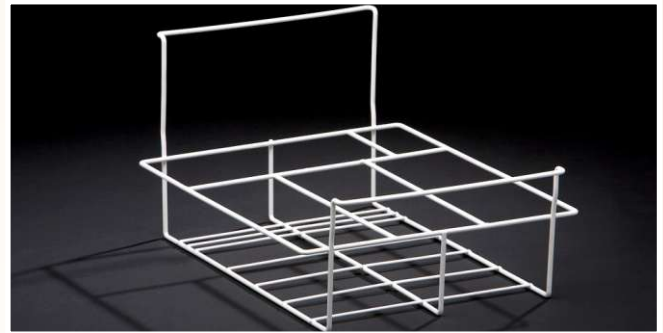

High divider for basket  
280.434  
Item 280.492

Low divider for basket  
280.434  
Item 280.487

Basket for ice buckets - item 766.152

Item 280.447

Plastic top for basket  
766.152  
Item 280.496

Inner basket for 280.447  
Item 580.223

Bottom grill for 580.223  
Item 280.518

EK27C, EK37C, EK47C, EK57C, EK67C

Scoop Ice Basket, 5 rooms - item 280.585

Scoop Ice Basket, 4 rooms - item 280.586

False bottom- item 280.568

Divider- item 280.578

Light Canopy neutral, fit all models, branding optional  
 For 200 ltr: 115V - 760.575 ltr: 230V - 760.556  
 For 300 ltr: 115V - 760.576 ltr: 230V - 760.557  
 For 400 ltr: 115V - 760.577 ltr: 230V - 760.558  
 For 500 ltr: 115V - 760.578 ltr: 230V - 760.559  
 For 600 ltr: 115V - 760.579 ltr: 230V - 760.560