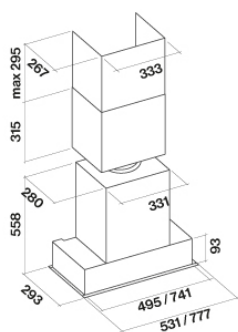

GRUPPO INCASSO NRS

Версия
Встраиваемая 56 см - 800 м³/ч

Коллекция
Silence - NRS

EAN код
8034122343105

ОСОБЕННОСТИ

NRS technology for a quieter kitchen

электронное управление

Metallic grease filter, removable and washable

Optional charcoal filter

Optional remote control

Dynamic LED Light (2700K - 5600K)

ДОПОЛНИТЕЛЬНЫЕ АКСЕССУАРЫ

KACL.400

Silent / Conveyor NRS

KACL.815

Protective cleaning cloths for stainless steel (box 10 pcs)

KACL.920

High Performance Filter

ТЕХНИЧЕСКИЕ ОСОБЕННОСТИ

Тип установки

Встраиваемые

Габаритные размеры

50 см

Отделка

Нержавеющая сталь (AISI 304)

полировка

Мотор

800 м³/h

Тип управления

Электронное управление

Количество скоростей

4

Освещение

Led 2x1,2 W - 3200 K

Фильтр

Топ - Gr. Incasso NRS / 50 см

Угольный фильтр

High Performance Filter (Опция)

Минимальное расстояние

Газовая поверхность: 57 см

Электр. поверхность: 52 см

УПАКОВКА: ВЕС И ОБЪЕМ

Вес БРУТТО

26.2 kg

Вес НЕТТО

21.6 kg

Объём

0.24 м³

Размер упаковки

Длина

950 mm

Высота

390 mm

Ширина

655 mm

Особенности

Максимальное потребление

280 W

Напряжение

220-240V

Частота

50-60Hz

Тип вилок

Shuko

ТЕХНИЧЕСКИЕ ДАННЫЕ МОТОРА

Максимальная

производительность

610 м³/h

I.E.C. 61591

Макс. уровень шума

54,5 dB(A)re1pW

I.E.C.60704-2-13

Макс. давление (Па)

510 Pa

Макс. мощность мотора (Вт)

224 W

Класс энергоэффективности

B