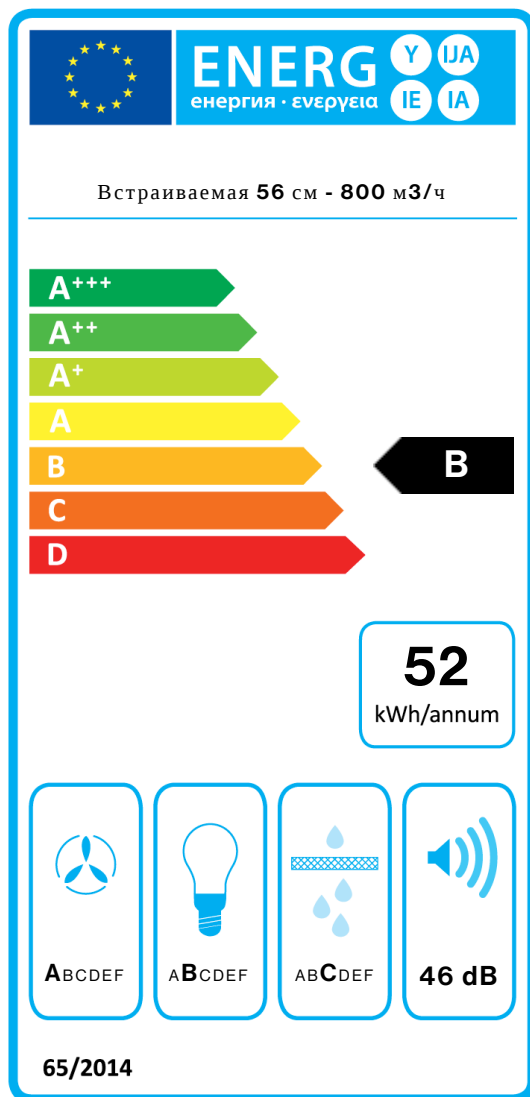

GRUPPO INCASSO NRS

Версия
Встраиваемая 56 см - 800 м3/ч

Коллекция
Silence - NRS

EAN код
8034122343105

ЭНЕРГОЭФФЕКТИВНОСТЬ

PF		
S	Falmec Spa	
M	Встраиваемая 56 см - 800 м3/ч	
AEC	51,7	kWh/a
EEC	B	
FDE	28,9	
FDEC	A	
LE	20,5	
LEC	B	
GFE	80,0	
GFEC	C	
Qmin	220,0	m³/h
Qmax	375,0	m³/h
Qboost	610,0	m³/h
SPEmin	37	dBa
SPEmax	46	dBa
SPEboost	55	dBa
PO	-	W
PS	0,48	W
PI		
F	1	
EEl	57,3	
Qbep	369,0	m³/h
Pbep	369	Pa
Qboost	610,0	m³/h
Wbep	131,0	W
WL	5,30	W
Emiddle	109	lex
Lwa-SPEmax	46	dBa