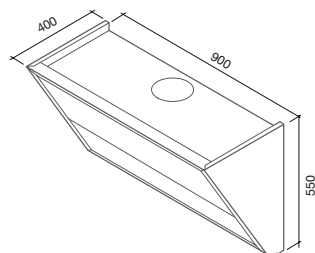

Motore e comandi motor and control	800 m ³ /h 4 vel. P.EL.
Filtri / filters	"Base" 245x190 mm Carbone/Charcoal: 6
Illuminazione / Lighting: Led lamp	3 x 1 W

Vetro Nero

Vetro Bianco