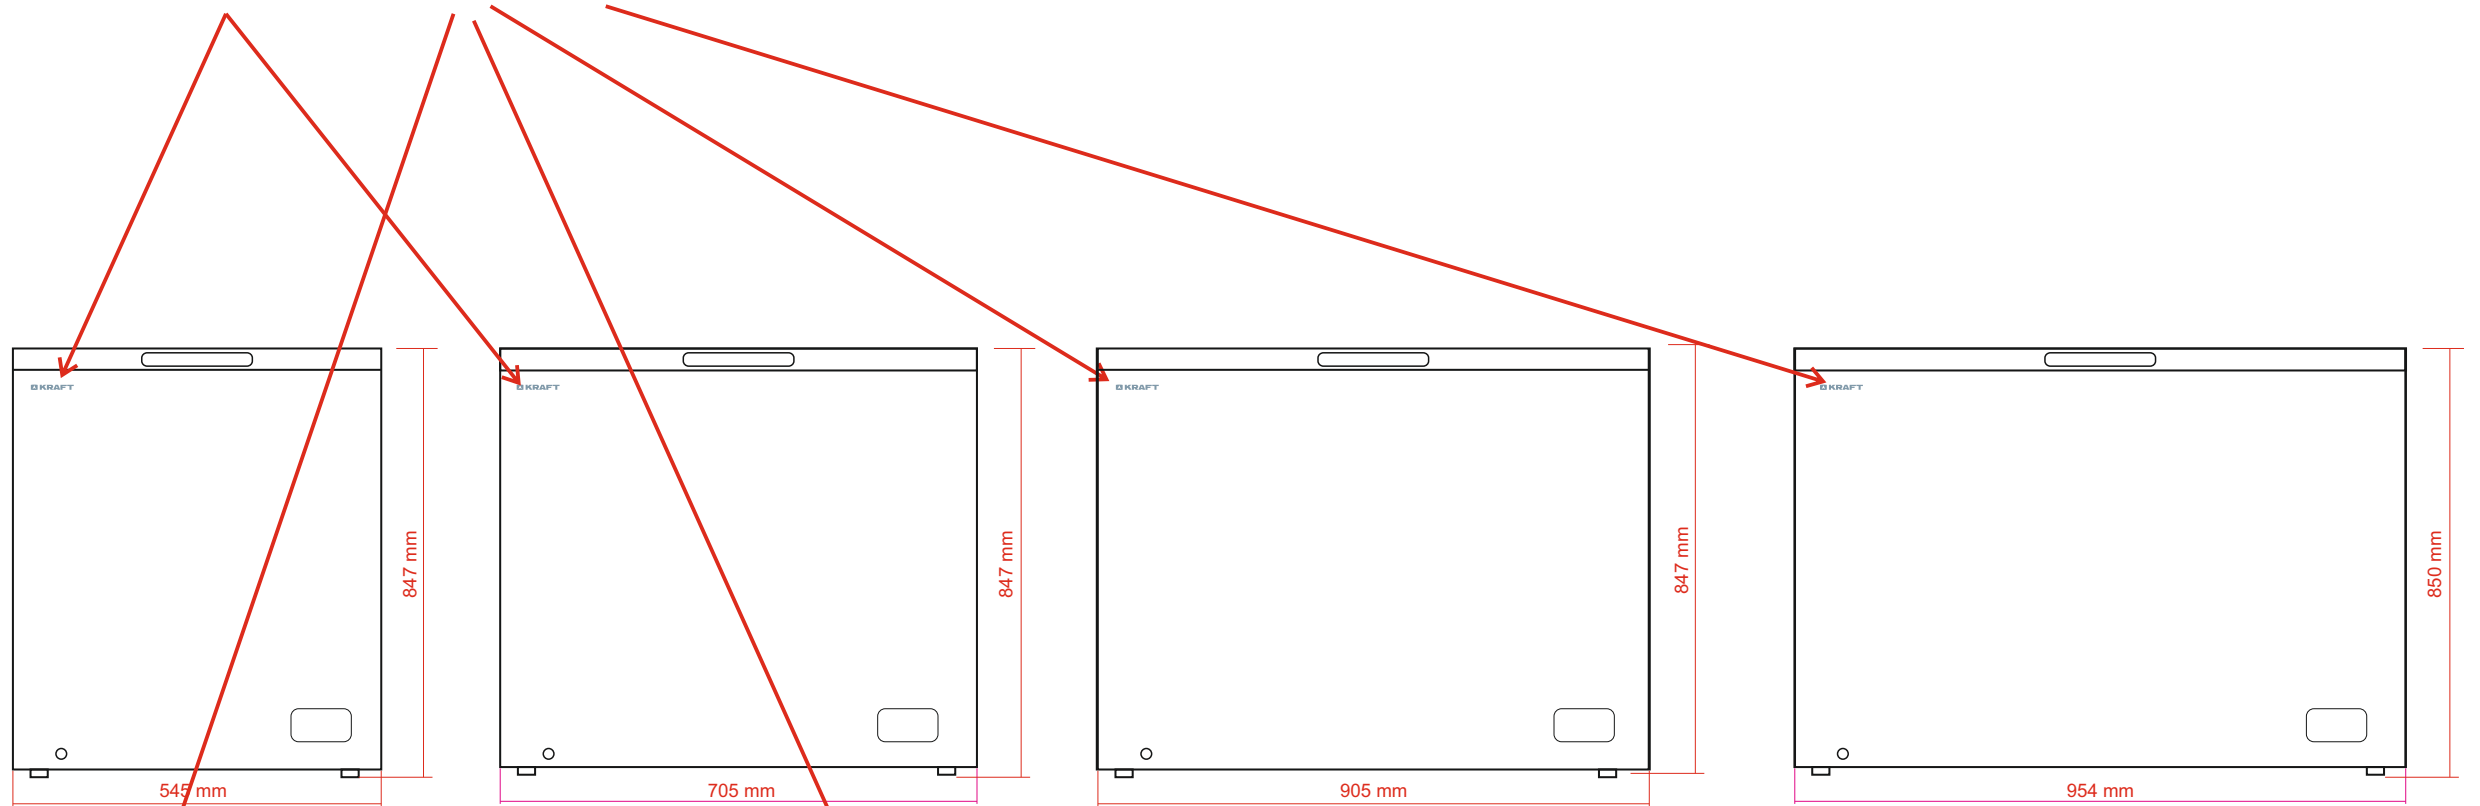

Logo & Silkscreen

■ logo color: PANTONE 5425C

BD(W)-135QX

BD(W)-185QX

**BD(W)-250QX
BD(W)-250S
BD(W)-250BL**

**BD(W)-310QX
BD(W)-310S
BD(W)-310BL**

**BD(W)-365QX
BD(W)-365S
BD(W)-365BL**

**BD(W)-435QX
BD(W)-435S
BD(W)-435BL**