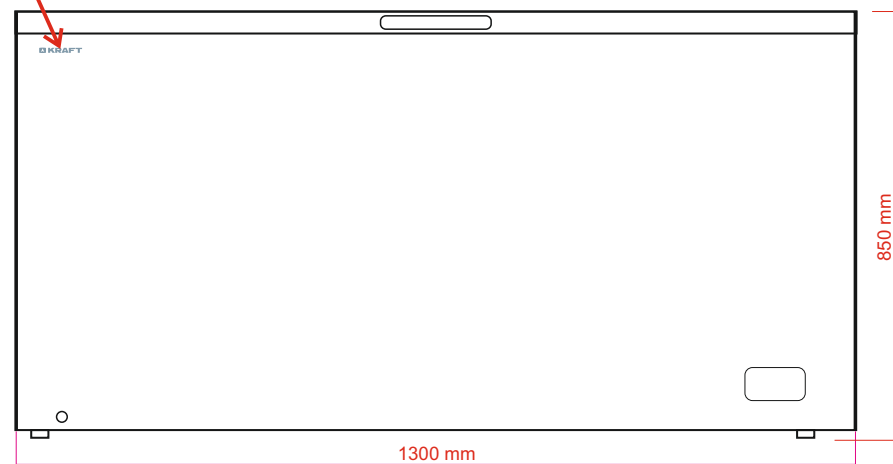

Logo & Silkscreen

■ logo color: PANTONE 5425C

BD(W)-135QX

BD(W)-185QX

**BD(W)-250QX
BD(W)-250S
BD(W)-250BL**

**BD(W)-310QX
BD(W)-310S
BD(W)-310BL**

**BD(W)-365QX
BD(W)-365S
BD(W)-365BL**

**BD(W)-435QX
BD(W)-435S
BD(W)-435BL**