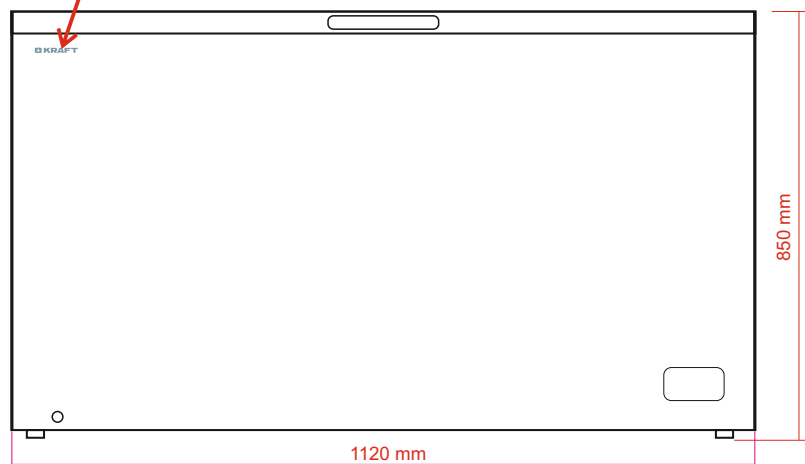

Logo & Silkscreen

■ logo color: PANTONE 5425C

BD(W)-135QX

BD(W)-185QX

**BD(W)-250QX
BD(W)-250S
BD(W)-250BL**

**BD(W)-310QX
BD(W)-310S
BD(W)-310BL**

**BD(W)-365QX
BD(W)-365S
BD(W)-365BL**

**BD(W)-435QX
BD(W)-435S
BD(W)-435BL**