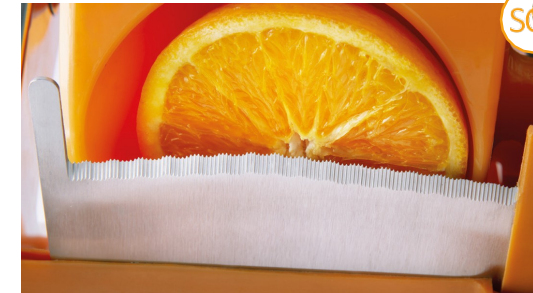

### Система плавной резки – Вверх и Вниз

Точная резка обеспечивает высочайшую чистоту  
сока и снижает попадание эфирных масел в сок.