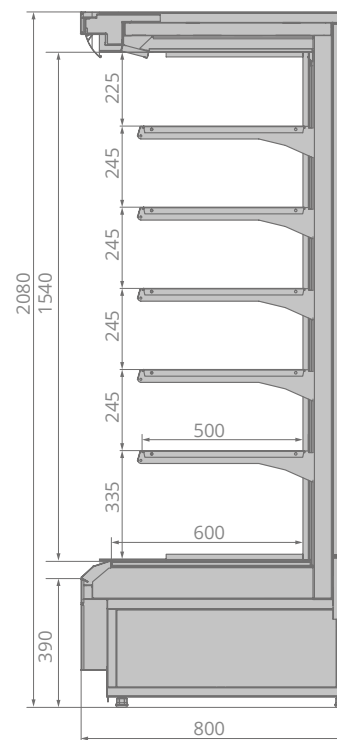

TESEY PLUG-IN

Уникальные возможности экспозиции

Ультра низкий фронт. 5 рядов полок глубиной 500 мм. Максимальная фронтальная экспозиция.

Эффектная презентация продуктов

Верхнее и вертикальное освещение кабинета. Эргономичный плоский дизайн.

Эффективное энергосбережение

Инновационная двухуровневая система удаления конденсата. Энергосберегающие вентиляторы.

	$\pm C^{\circ}$	mm	mm	mm	mm	m²	m²	mm	kW/24h
Tesey Plug-In 125	+2...+7	1250	2080	800	1320	3,9	1,3	500	4
Tesey Plug-In 190	+2...+7	1875	2080	800	1945	5,8	2	500	4
Tesey Plug-In 250	+2...+7	2500	2080	800	2570	7,8	2,74	500	4

Компания Brandford™ оставляет за собой право вносить изменения в технические характеристики и дизайн продукции без предварительного уведомления.

BRANDFORD

www.brandford.ru

Офис продаж

Москва, 115230, Варшавское шоссе,
дом 47, корпус 4 (11 этаж)
Тел.: +7(495) 234 98 75, 8(800) 333 98 75

Завод

Кострома, 156019,
улица Петра Щербины, дом 23
Тел.: (4942) 41 12 91, 41 12 81