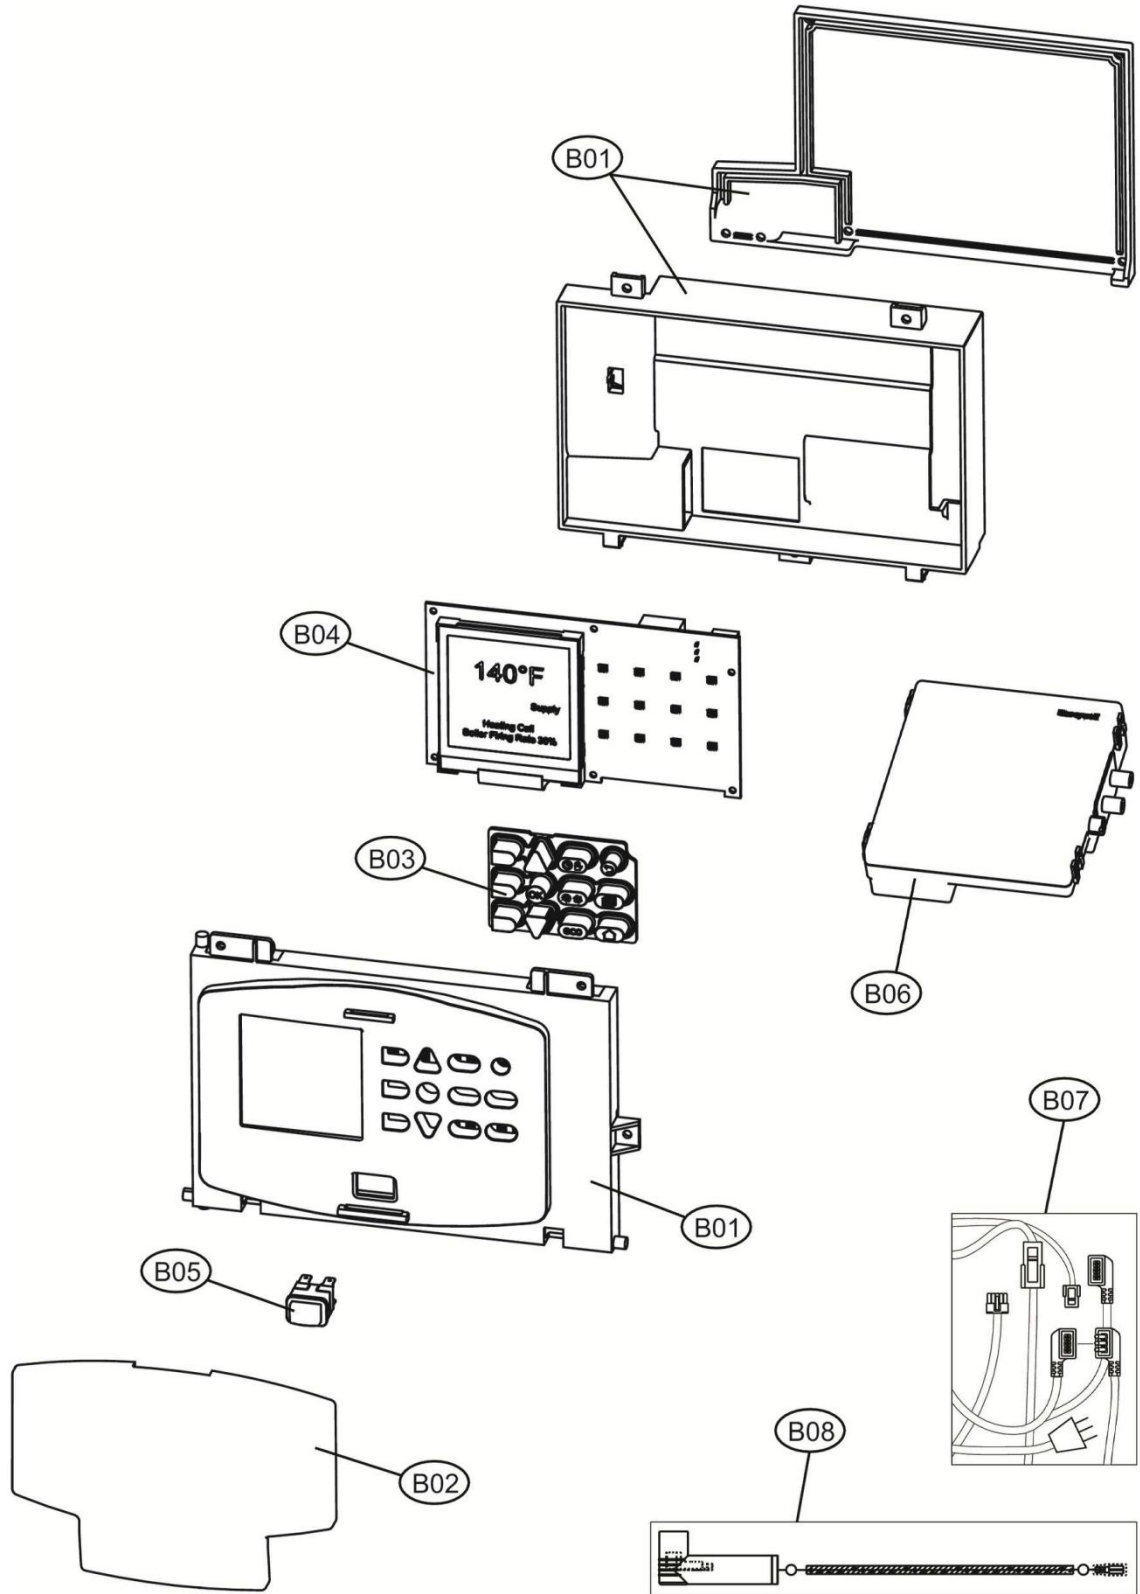

Lista Pezzi / Spare Parts / Ersatzteile
List Onderdelen / Liste Pieces Detaches / Lista Piezas De Repuesto

FORCE W 99-120