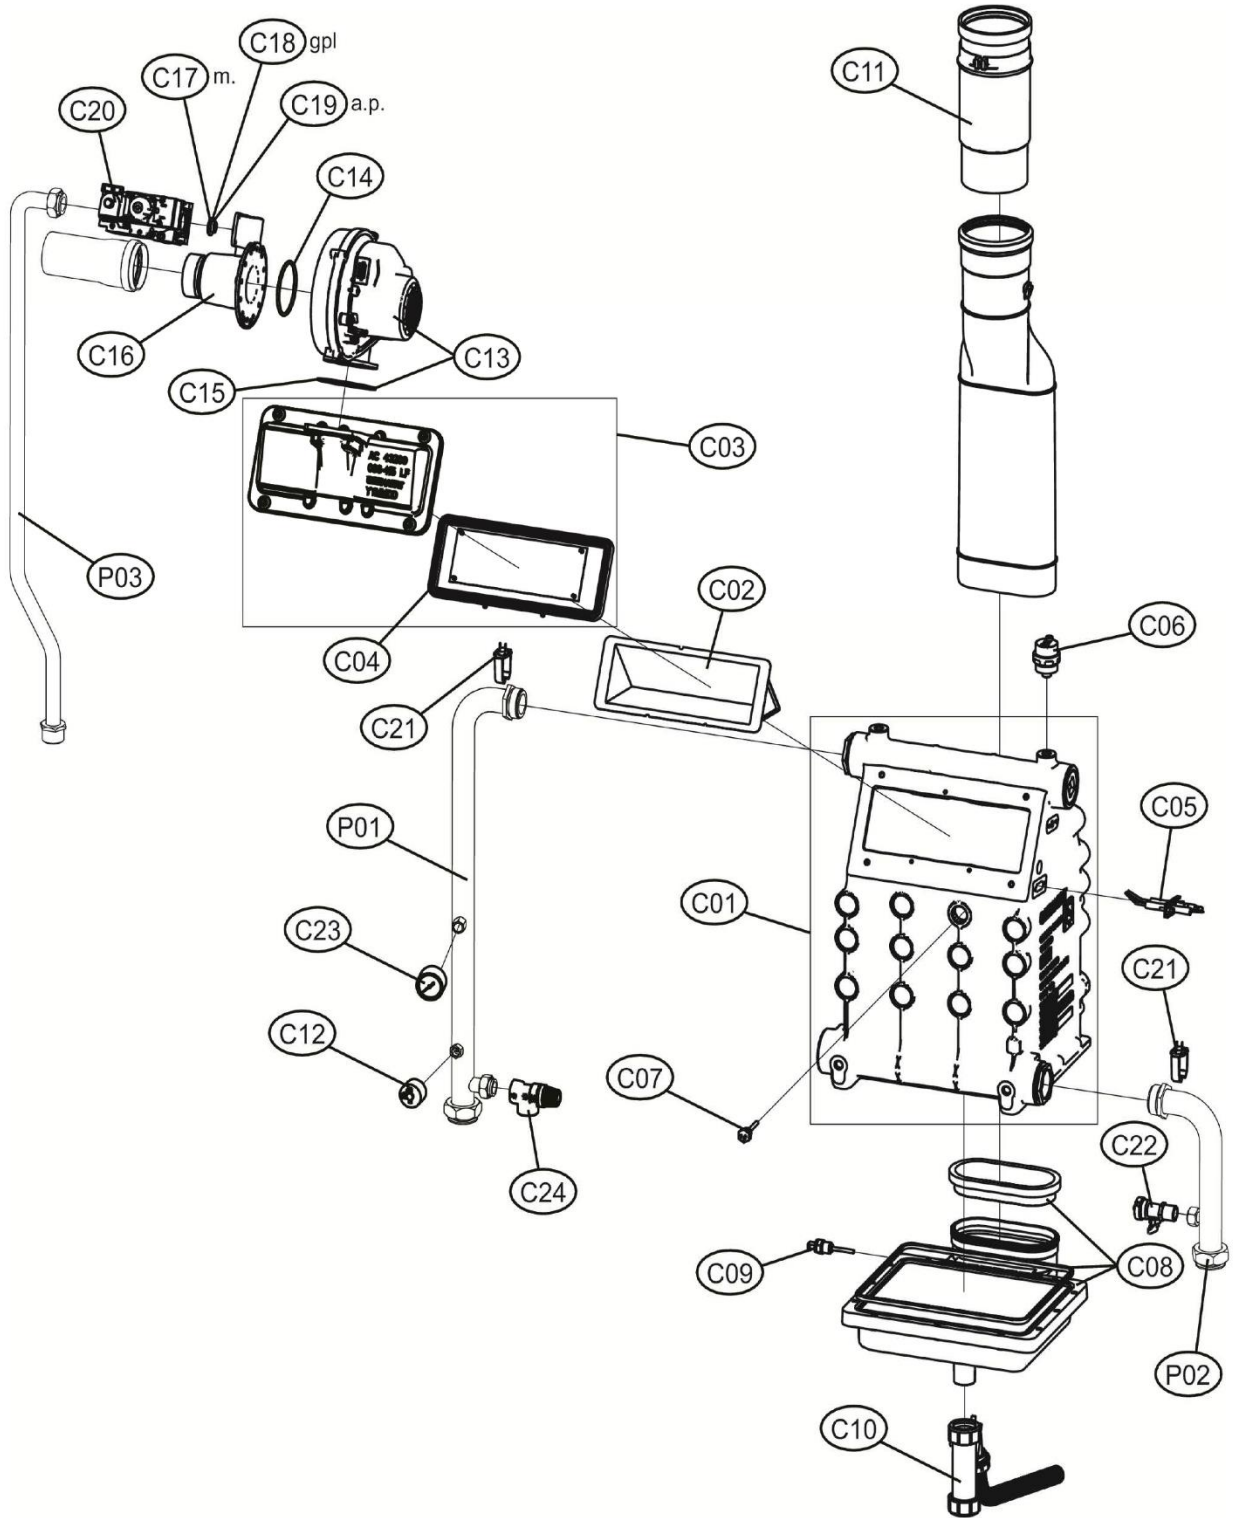

Lista Pezzi / Spare Parts / Ersatzteile
List Onderdelen / Liste Pieces Detaches / Lista Piezas De Repuesto

FORCE W 99-120