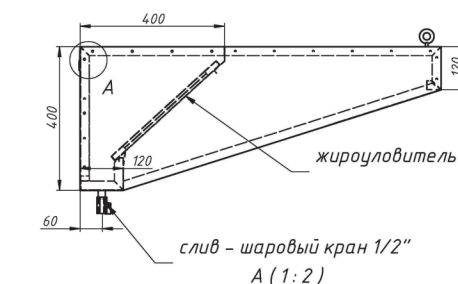

ЗОНТЫ ВЕНТИЛЯЦИОННЫЕ

Зонты вытяжные пристенные ЗВП

- с ж/у фильтрами и сливным краном
- возможно исполнение с подсветкой или без нее
- возможна комплектация монтажным комплектом
- материал – нержавеющая сталь AISI 430
- длина: от 800 до 3000 мм
- ширина: от 700 до 1200 мм
- высота: 400 мм
- возможно изготовление зонтов нестандартных размеров

Зонты вытяжные пристенные «КЕПКА» ЗВПК

- с ж/у фильтрами и сливным краном
- возможно исполнение с подсветкой или без неё
- возможна комплектация монтажным комплектом
- материал – нержавеющая сталь AISI 430
- длина: от 800 до 3000 мм
- ширина: от 700 до 1200 мм
- высота: 400 мм
- возможно изготовление зонтов нестандартных размеров