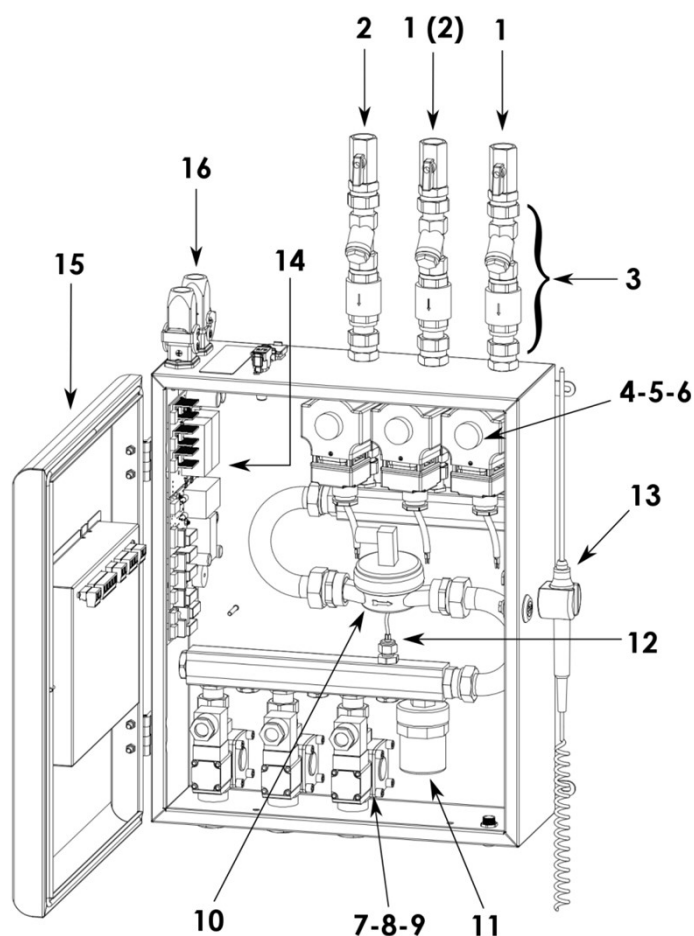

RICAMBI - SPARE PARTS - PIECES DETACHEES - 2018

DESCRIPTION

CODE

1	Gruppo Saracinesca a sfera fredda	DOMIX 60	3801217
	Cold water ball gate valve assembly	DOMIX 70	3801223
2	Gruppo Saracinesca a sfera calda	DOMIX 60	3801216
	Hot water ball gate valve assembly	DOMIX 70	3801222
3	Gruppo filtro-valvola di non ritorno	DOMIX 60	3801276
	Filter-No-return valve assembly	DOMIX 70	3801277
4	Gruppo elettrovalvola ingresso senza bobina	DOMIX 60/70	3801272
5	Solenoid valve assembly without coil	DOMIX 60	4400462
	Groupe électrovanne sans bobine	DOMIX 70	
6	Kit interno E.V. ingresso	DOMIX 60/70	4400410
7	Solenoid valve coil	DOMIX 60	3801274
	Bobina per E.V. ingresso	DOMIX 70	3801275
8	Gruppo elettrovalvola uscita con bobina	DOMIX 60	4400464
	Outlet Solenoid valve assembly with coil	DOMIX 70	4400465
10	Groupe filtre - vanne du non retour	DOMIX 60	4400464
	Kit interno E.V. uscita	DOMIX 70	4400465
11	Outlet Solenoid valve internal kit	DOMIX 60	4400464
	Kit interne électrovanne sortie	DOMIX 70	4400465