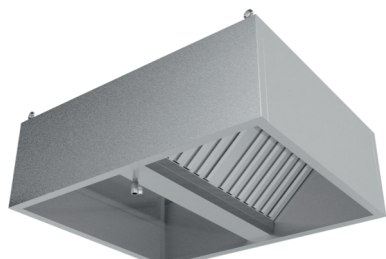

ЗОНТЫ ВЕНТИЛЯЦИОННЫЕ

Зонты вытяжные пристенные ЗВП

- с ж/у фильтрами и сливным краном
- возможно исполнение с подсветкой или без нее
- возможна комплектация монтажным комплектом
- материал – нержавеющая сталь AISI 430
- длина: от 800 до 3000 мм
- ширина: от 700 до 1200 мм
- высота: 400 мм
- возможно изготовление зонтов нестандартных размеров

Зонты вытяжные пристенные «КЕПКА» ЗВПК

- с ж/у фильтрами и сливным краном
- возможно исполнение с подсветкой или без неё
- возможна комплектация монтажным комплектом
- материал – нержавеющая сталь AISI 430
- длина: от 800 до 3000 мм
- ширина: от 700 до 1200 мм
- высота: 400 мм
- возможно изготовление зонтов нестандартных размеров

ЗОНТЫ ВЕНТИЛЯЦИОННЫЕ

Зонты вытяжные островные ЗВО

- с ж/у фильтрами и сливным краном
- возможно исполнение с подсветкой или без неё
- возможна комплектация монтажным комплектом
- материал – нержавеющая сталь AISI 430
- длина: от 800 до 3000 мм
- ширина: от 700 до 2000 мм
- высота: 400 мм
- возможно изготовление зонтов нестандартных размеров

Зонты вытяжные островные «ТРАПЕЦИЯ» ЗВОТ

- с ж/у фильтрами и сливным краном
- возможно исполнение с подсветкой или без неё
- возможна комплектация монтажным комплектом
- материал – нержавеющая сталь AISI 430
- длина: от 900 до 3000 мм
- ширина: от 700 до 2000 мм
- высота: 400 мм
- возможно изготовление зонтов нестандартных размеров