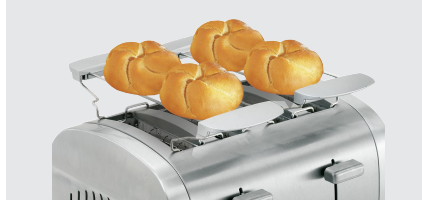

▶ Подходит также для приготовления тостов для сэндвичей (размер щели ок. 4 x 14 см)

▶ С 2 съемными насадками для булочек

▶ С 2 съемными поддонами для крошек

- Мощность: 1,4 кВт | 230 В | 50/60 Гц
- Управление: Автоматическая активация закрыванием рычага
- Контрольная лампа: -
- Функции: Разогревание  
Обжаривание
- Размер паза: 140 x 40 мм
- Количество уровней подрумянивания: 7
- Количество пазов: 4
- Управление: 2 отдельных пульта управления для каждого из 2 пазов
- Свойства: 2 поддоны для крошек, извлекаемые
- В комплекте: 2 насадки для булочек, съемные
- Рассчитано для: Булочки  
Тост-сэндвич  
Тост
- Материал: Нержавеющая сталь
- Важная информация: -
- Модель: Тостер вертикальный
- Габариты: Ш 320 x Г 270 x В 195 мм
- вес: 3,1 кг