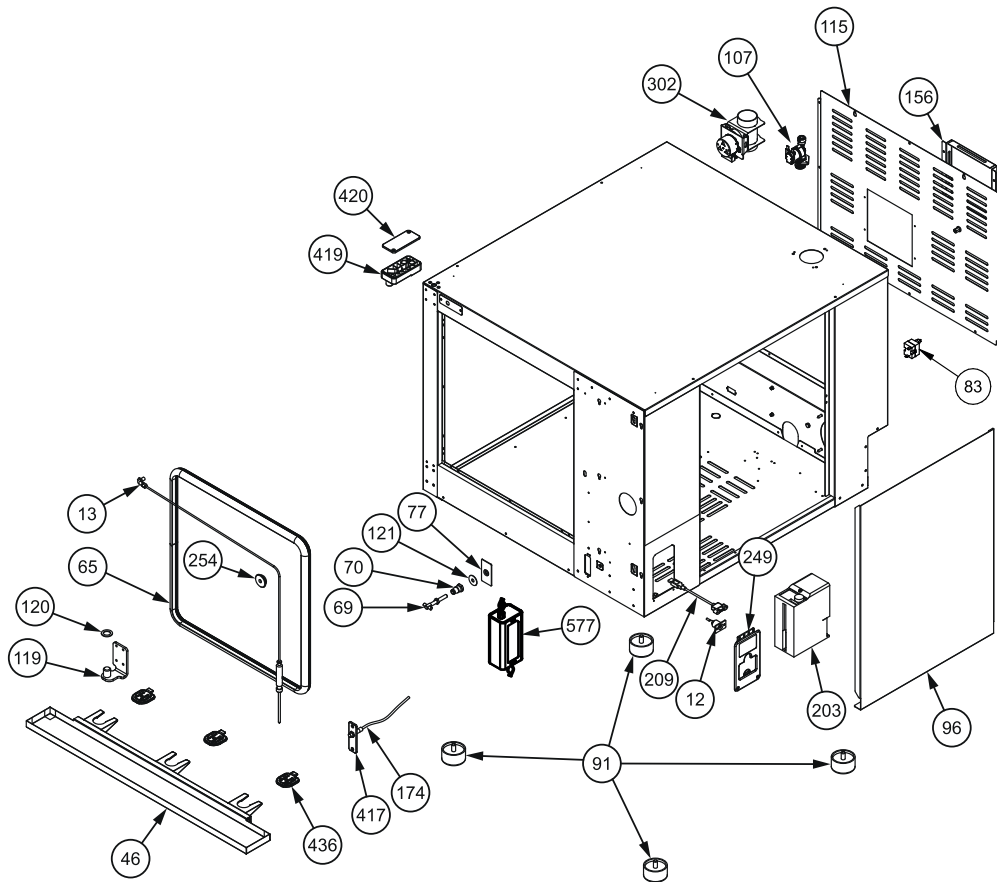

Lista ricambi / Spare parts list

Parte n° Part n°	Codice / Code	Descrizione / Description
12	020CNT0001	CONNETTORE SONDA2 / Probe2 connector
13	020SON0009	SONDA AL CUORE / Core probe
46	85VAS00002	VASCHETTA RACCOGLI CONDENSA / Condensing tray
→ 65	***	GUARNIZIONE PORTA / Door gasket
69	60NASAI001	NASELLO PORTA / Door lock
70	60PERAI003	PERNO NASELLO / Door lock pivot
77	85PIA00002	PIASTRINA NASELLO / Door lock plate
→ 83	020TER00007	TERMOSTATO SICUREZZA / Safety thermostat
91	50PIEPL001	PIEDINI / Feet
96	10FIAA10SDX193	FIANCO LATERALE DESTRO / Right side panel
107	020ELE0001	ELETTRIVALVOLA / Solenoid valve
115	10SCE00036	PANNELLO POSTERIORE / Rear panel
119	85CER00008	CERNIERA INFERIORE / Bottom hinge
120	10PIAA20NAA010	ANELLO SPESSORAMENTO PORTA / Door spacer ring
121	10PIAA10SAA013	PIASTRINA NASELLO / Door lock plate
156	10SCNA10SAA070	COPERTURA POSTERIORE MOTORE / Motor rear cover
174	20SNS00006	SENSORE MAGNETICO PORTA / Door magnetic sensor
→ 203	020INV0001	INVERTER / Inverter
→ 209	180CAV009	CAVO USB / USB cable
249	040SCA00001	SCATOLA CONNESSIONI / Connection box
254	040BOC00009	BOCCOLA SONDA AL CUORE / Core probe bushing
302	60VAPVA001	VALVOLA VAPORE CAMINO / Chimney vapor valve
417	40DIS00014	PIASTRINA SENSORE MAGNETICO / Magnetic sensor plate
419	40CER00001	CERNIERA SUPERIORE / Top hinge
420	40CER00002	COPERCHIO CERNIERA SUPERIORE / Top hinge cover
436	40DIS00011	AGGANCIAMENTO VASCHETTA / Tray support
577	20ALM00004	ALIMENTATORE STABILIZZATO / Stabilized power supply

*** IL CODICE VARIA A SECONDA DELLA VERSIONE, COMUNICARE NUMERO DI SERIE
PART NUMBER ACCORDING TO UNIT VERSION, PLEASE COMMUNICATE THE SERIAL NUMBER

→ Parti di ricambio consigliate / Recommended spare parts