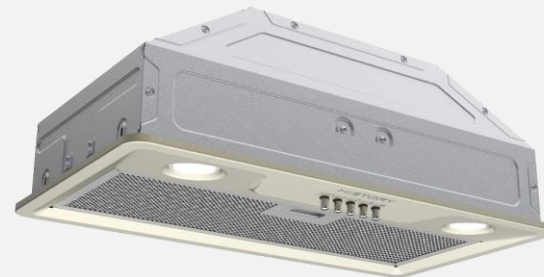

CAG65B 1FBK Черный и CAG 65B1 FWH Белый кристалл

~~10 590 ₺~~
8 790 ₺

~~10 990 ₺~~
8 990 ₺

CI65B 1FBG Бежевая

~~8 490 ₺~~
6 790 ₺

CI65B 1FIX Стальная

~~8 490 ₺~~
6 790 ₺

Наклонная вытяжка 60 см **50см CAG55B 1FBK**
 Панель - закаленное стекло Schott® Германия
 Управление - кнопки
 Мотор - R25 медная обмотка, мощность 100W
 Класс энергоэффективности D
 Скоростей - 3 Подсветка - галоген
 Производительность рециркуляции 600м3/ч
 Производительность в режиме отвода 1050м3/ч
 Площадь помещения 15-18 м2 Обратный клапан
 Периметральное всасывание Уровень шума max 63 дБ
 Диаметр воздуховода 120 мм Высота 300 мм
 Двойная система вентиляции воздухоотвода
 Фильтр в комплекте:
 алюминиевый 3х-слойный жироулавливающий
 Гарантия 2 года
 Срок службы 10 лет