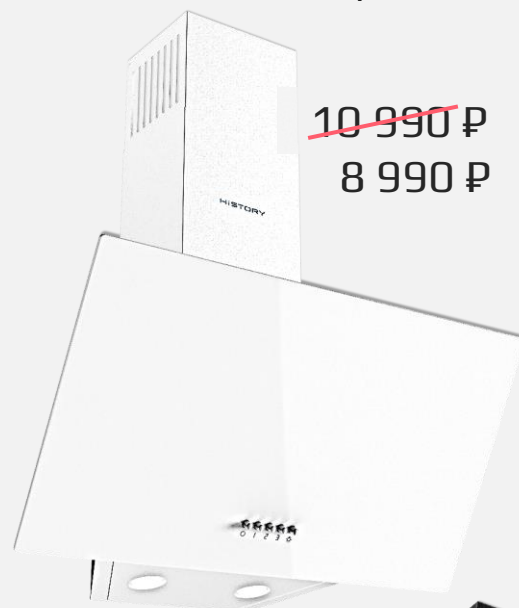

CAG65B 1FBK Черный и CAG 65B1 FWH Белый кристалл

~~10 990 ₺~~
8 990 ₺