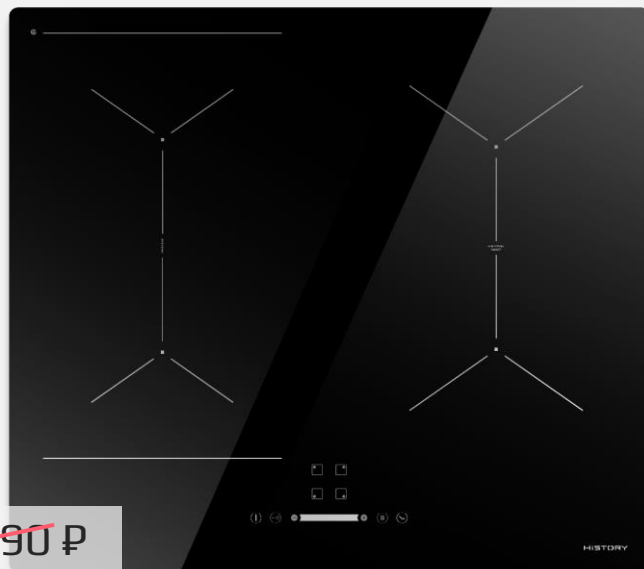

HI 6411 GBK Черный кристалл FLEX

~~38 990 ₺~~

31 990 ₺

Панель 60 см
Стеклокерамика ILVA ELECTA®
Управление - слайдер
Индикатор остаточного тепла
9 уровней нагрева
Автоматическое отключение
Замок-блокировка для защиты детей
Таймер 99 минут
Автоматический сенсор посуды
Boost нагрев 4 конфорки

1x160 mm/ 1200-1500 W
2x190 mm/ 1500-2000 W
1x210 mm/ 2000-2300 W
FLEX ZONE 1x190*385 mm/ 3000-3600 W