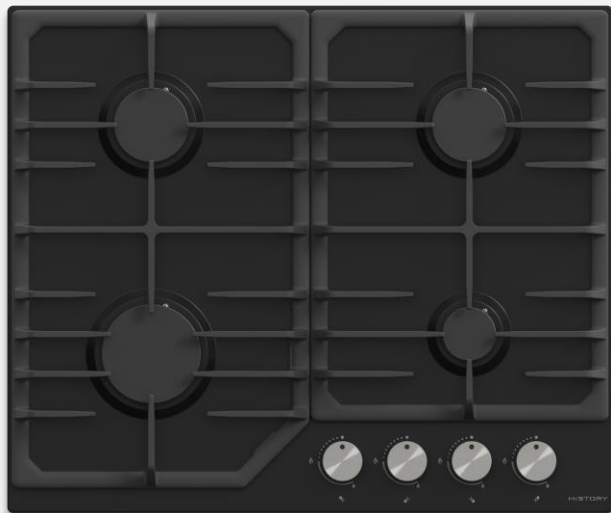

HGE 640C FBK Черная эмаль EasyClean