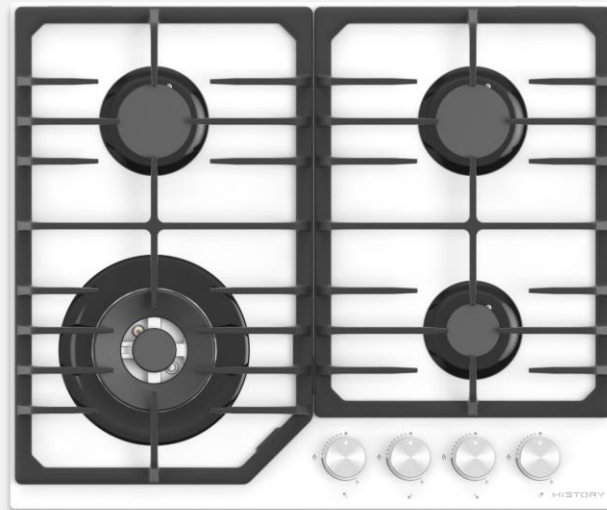

HGG 643C FWH Белый кристалл

~~25 990 ₺~~
20 990 ₺