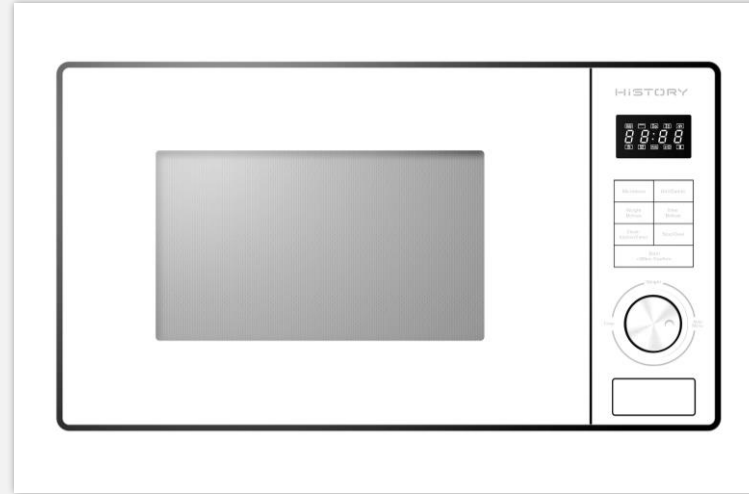

MWM GS25 GWH Белая