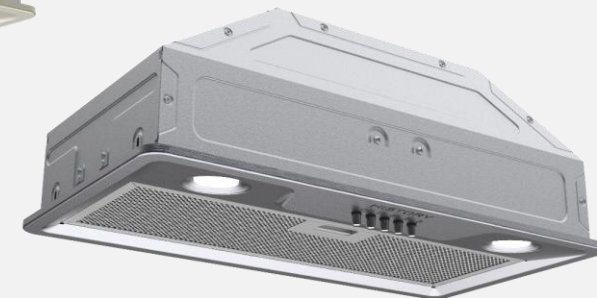

CAG65B 1FBK Черный и CAG 65B1 FWH Белый кристалл

~~10 590 ₺~~
8 790 ₺

~~10 990 ₺~~
8 990 ₺

CI65B 1FBG Бежевая

~~8 490 ₺~~
6 790 ₺

CI65B 1FIX Стальная

~~8 490 ₺~~
6 790 ₺

Наклонная вытяжка 60 см **50см CAG55B 1FBK**
 Панель - закаленное стекло Schott® Германия
 Управление - кнопки
 Мотор - R25 медная обмотка, мощность 100W
 Класс энергоэффективности D
 Скоростей - 3 Подсветка - галоген
 Производительность рециркуляции 600м3/ч
 Производительность в режиме отвода 1050м3/ч
 Площадь помещения 15-18 м2 Обратный клапан
 Периметральное всасывание Уровень шума max 63 дБ
 Диаметр воздуховода 120 мм Высота 300 мм
 Двойная система вентиляции воздухоотвода
 Фильтр в комплекте:
 алюминиевый 3х-слойный жироулавливающий
 Гарантия 2 года
 Срок службы 10 лет