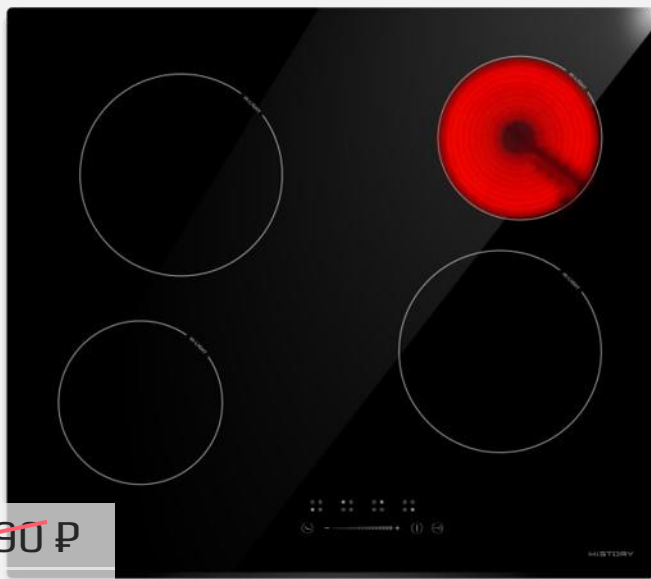

2x160 mm/ 1200-1500 W
 1x210 mm/ 2000-2300 W
 Мощность 5,6kW (230V~)

HI 3210 GBK Черное стекло

~~18 490 ₺~~

14 990 ₺

Панель 30 см
 Стеклокерамика ILVA ELECTA®
 Управление - слайдер
 Индикатор остаточного тепла
 9 уровней нагрева
 Автоматическое отключение
 Замок-блокировка для защиты детей
 Таймер 99 минут
 Автоматический сенсор посуды
 Boost нагрев 2 конфорки

1x160 mm/ 1200-1500 W
 1x180 mm/ 1800-2300 W

НС 6410 GBK Черная керамика

~~21 990 ₺~~

17 990 ₺

Электрическая панель 60 см
 Стеклокерамика ILVA ELECTA®
 Управление - слайдер
 Индикатор остаточного тепла
 9 уровней нагрева
 Автоматическое отключение
 Замок-блокировка для защиты детей
 Защита от случайного включения
 Таймер 99 минут