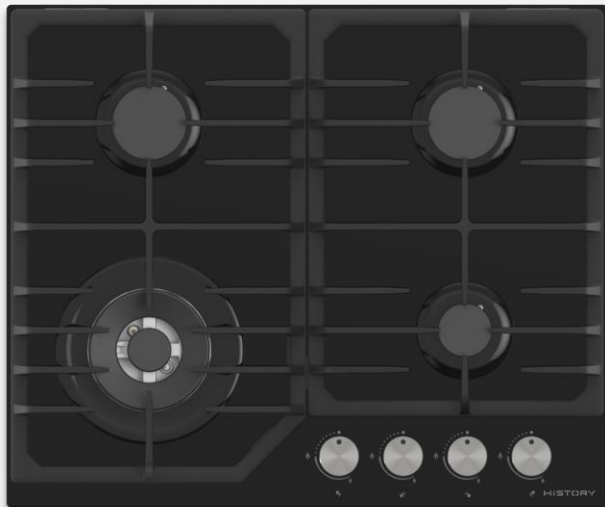

Поворотный стол 215 мм
 Разморозка: по весу/по времени
 Таймер до 95 мин
 Программ – 8
 Уровней мощности - 5

Размер прибора 595*343,5*388 мм
 Вес нетто 15 кг

Hi HISTORY

Газовые поверхности и вытяжки

HGG 643C FBK Черный кристалл