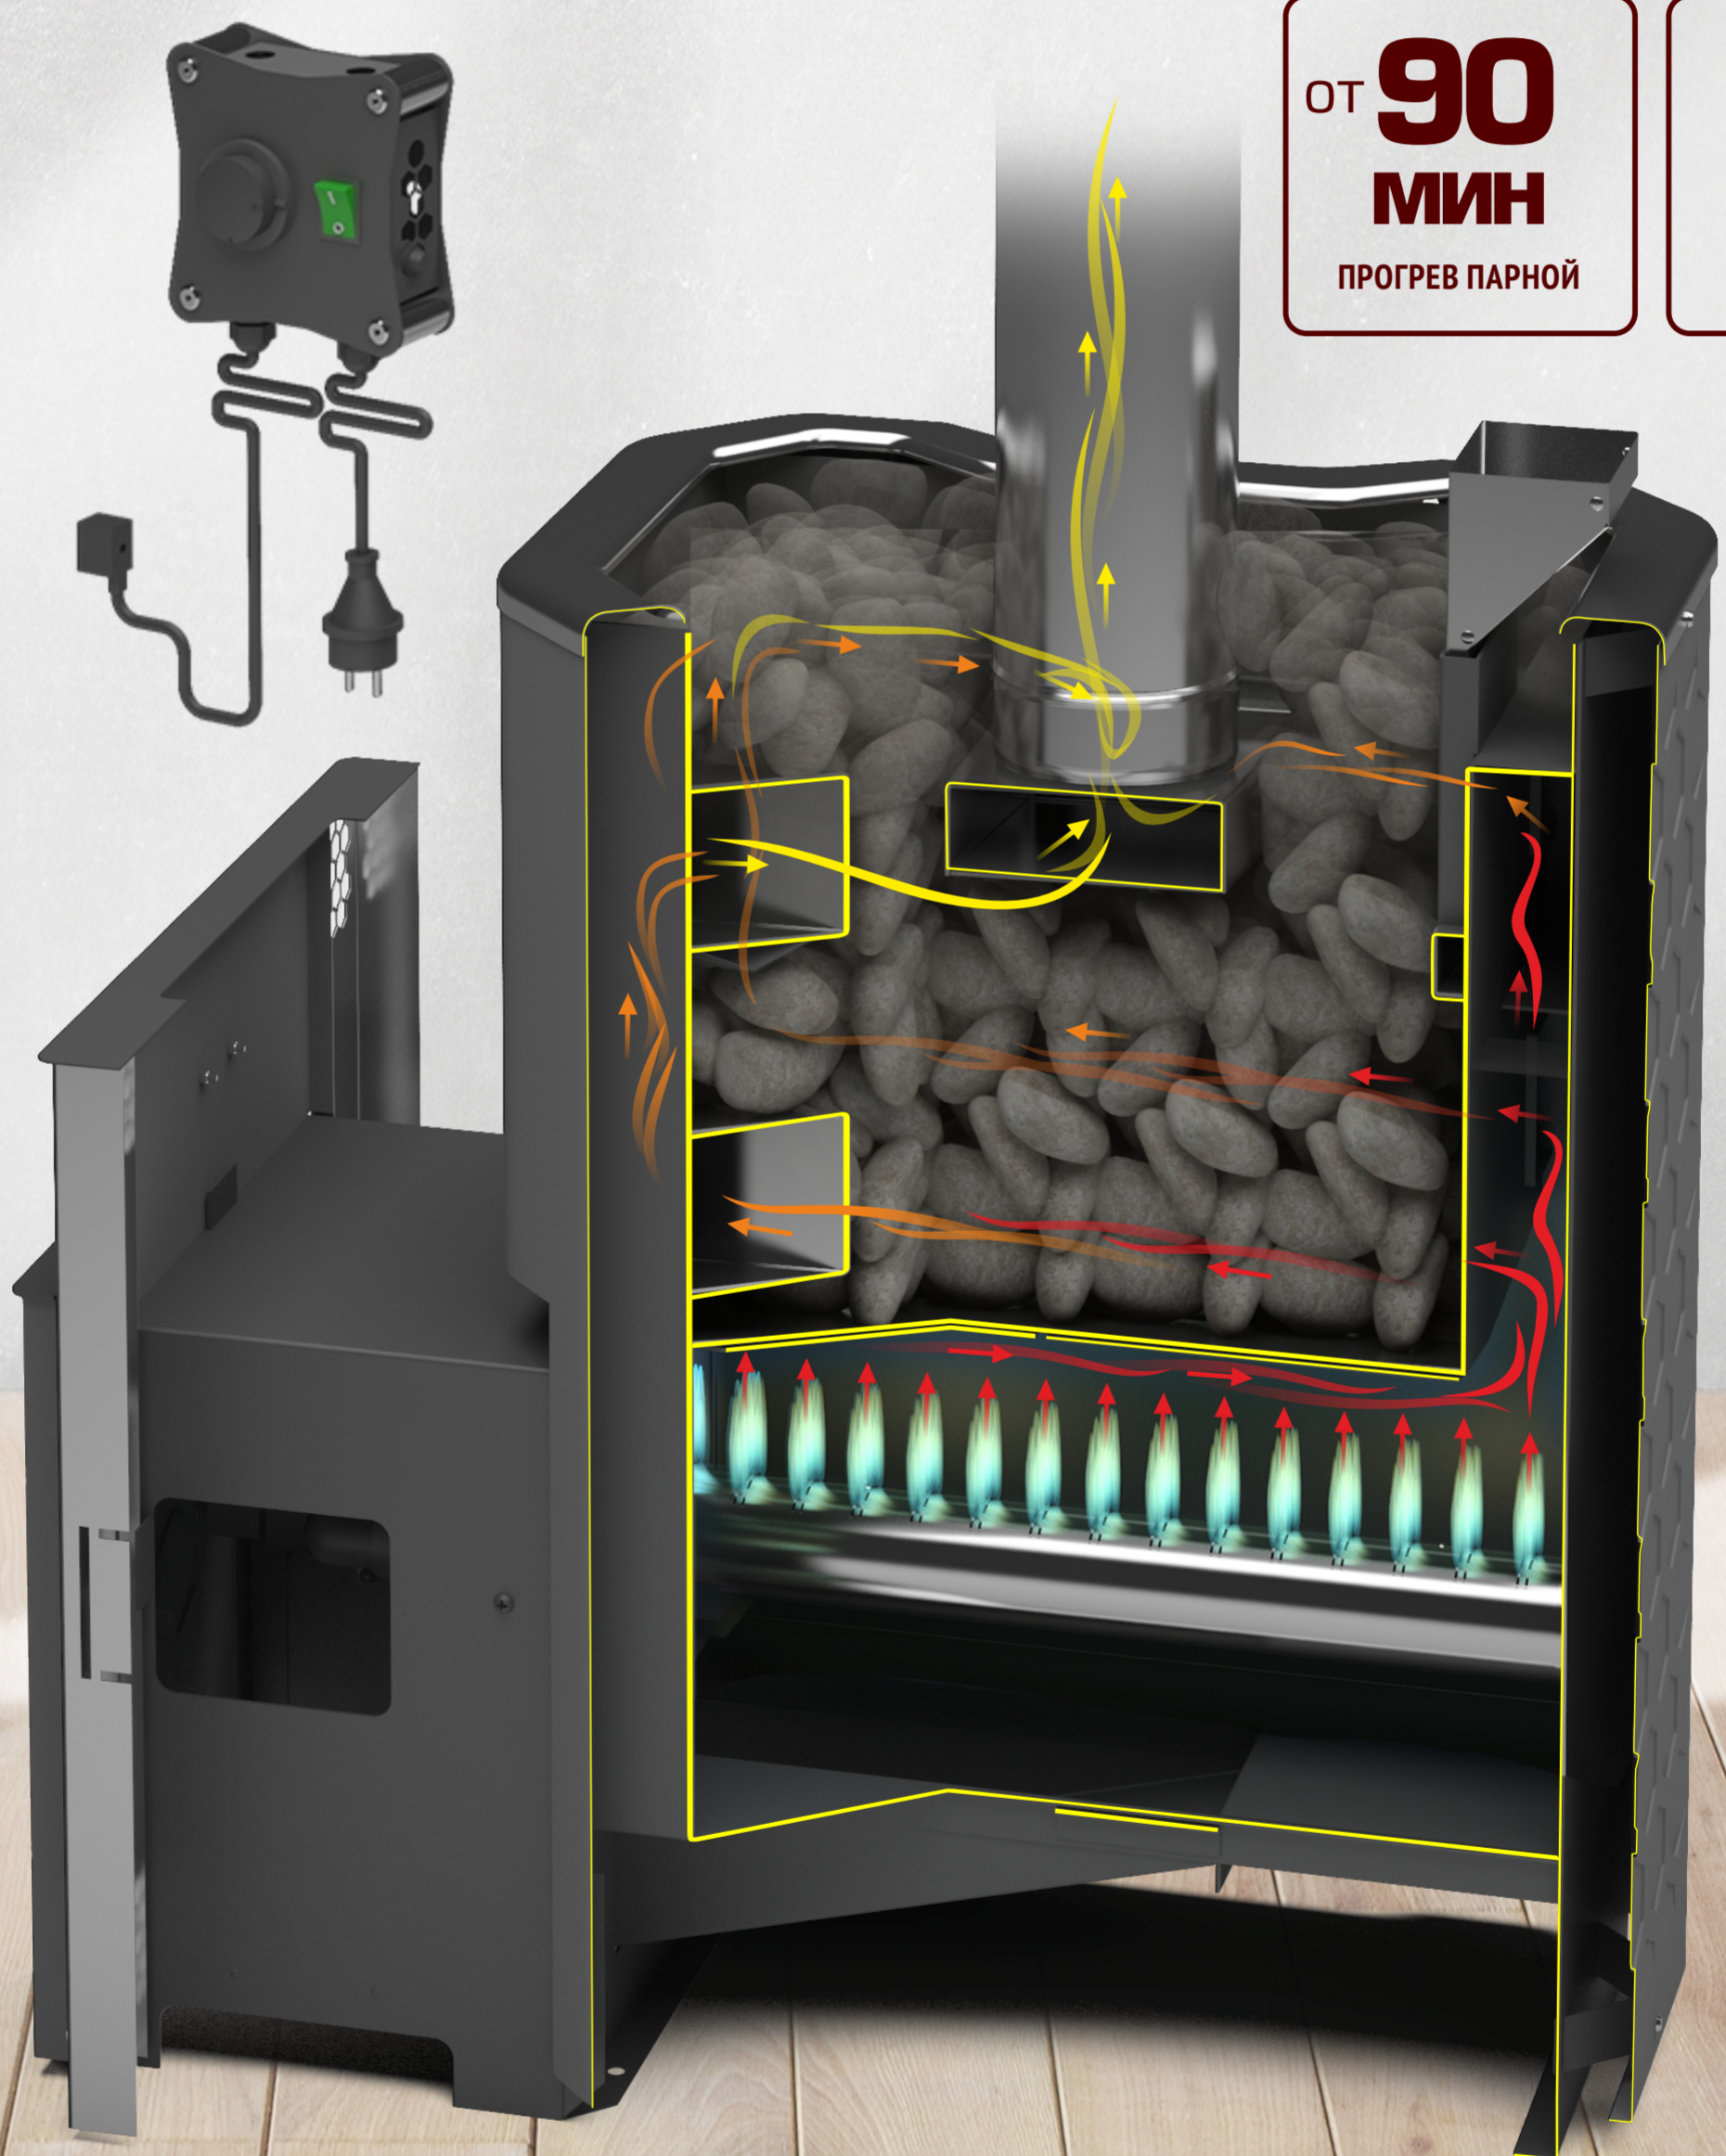

ЭЛЬМА

БАННАЯ ПЕЧЬ ДЛЯ ГАЗА №1

ОТ **90**
МИН
ПРОГРЕВ ПАРНОЙ

3
года
ГАРАНТИЯ

Печь в разрезе
Эльма 20 ЛГ

*При установке комплекта переналадки