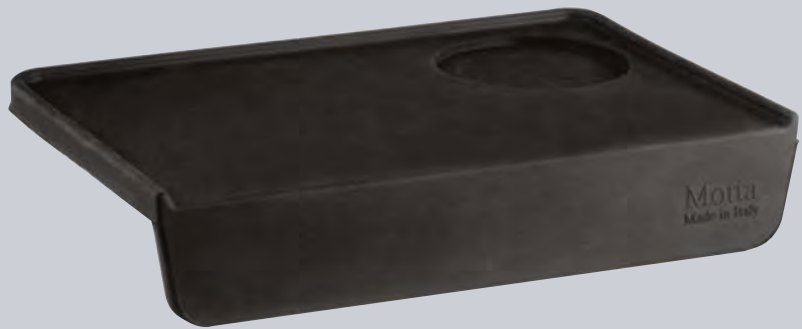

8215

**SUPPORTO PORTA FILTRO NERO.**  
Black tamping stand  
Подставка для портафилтра чёрная

275

**TAMPING CAT**  
Кот - трамбовочный  
коврик  
21x14 cm

265

**TAMPING MAT.**  
Коврик для темперовки  
24x16 cm