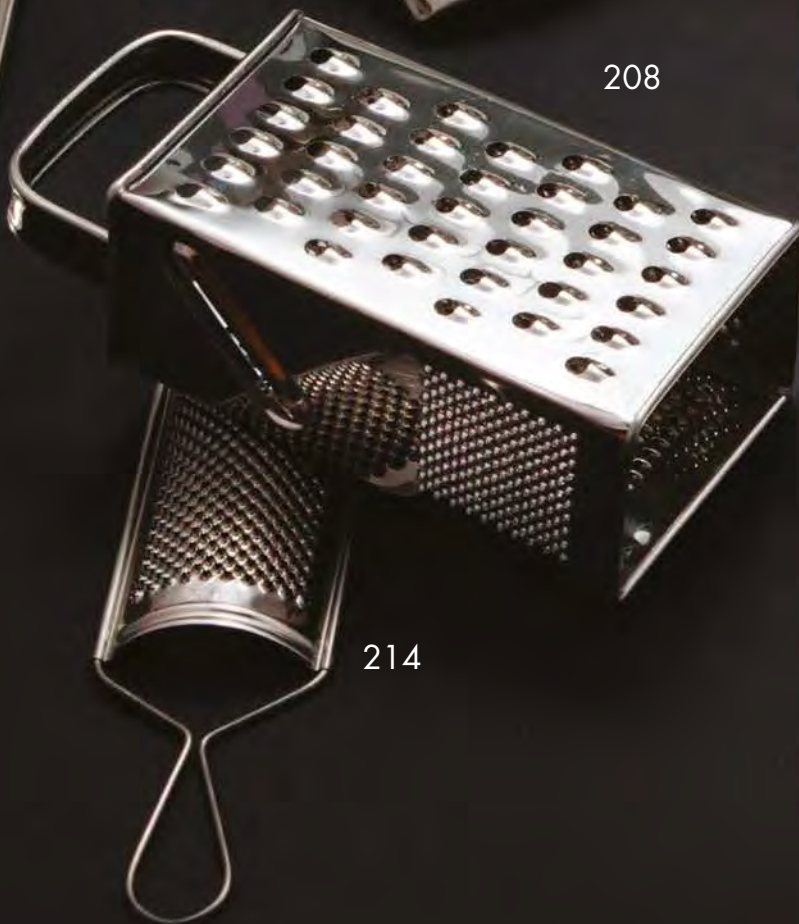

192

25 cm  
**FORBICE INSALATA.**  
 Salad tongs.  
 Щипцы для салата.

Molle

Molle

 **MM METALLURGICA  
 MOTTA**

207

212

208