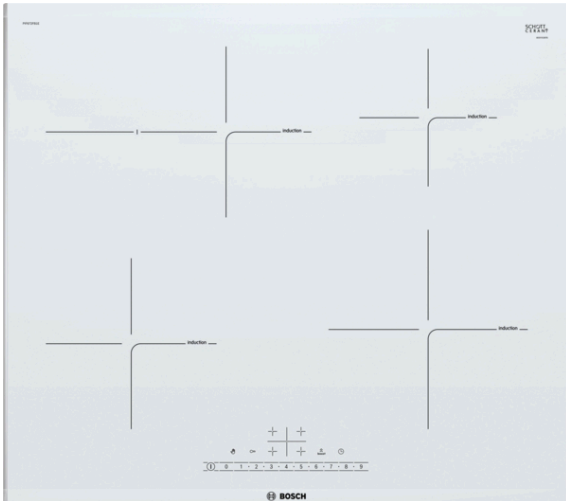

Serie | 6, Индукционная варочная панель, 60 см, белый PIF672FB1E

Специальные принадлежности

HEZ9SE030 : Сет из 2-х кастрюль и сковороды

Индукционная варочная панель: быстрый нагрев и простота в обслуживании.