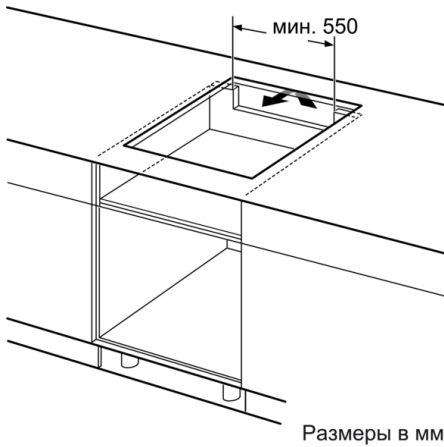

**Serie | 6, Индукционная варочная панель,
60 см, белый
PIF672FB1E**

① Должно быть предусмотрено пространство для циркуляции воздуха

Размеры в мм