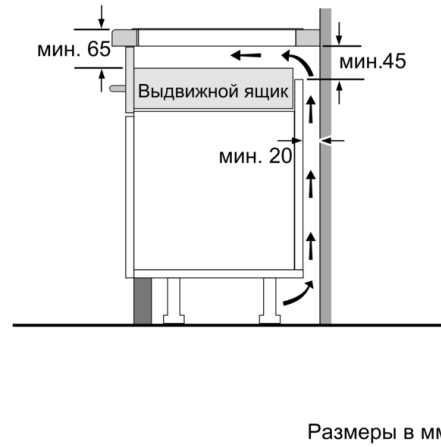

Размеры ниши для встра. : 51 x 560-560 x 490-500 мм

Ширина : 606 мм

Размеры прибора : 51 x 606 x 527 мм

Размеры прибора в упаковке (ВхШхГ) : 126 x 753 x 603 мм

Вес нетто : 13,1 кг

Вес брутто : 14,3 кг

Индикатор остаточного тепла : Отдельный

Дизайн

- Профиль по бокам панели

Безопасность

- Индикация остаточного тепла: указывает, какие конфорки еще горячие или теплые.
- Функция "Детская безопасность" с возможностью настройки автовключения : предотвратить непреднамеренное включение варочной панели.
- Cleaning-пауза: кратковременная блокировка панели до 30 секунд: протрите жидкостью без непреднамеренного изменения настроек (блокируя все сенсорные кнопки на 30 секунд).
- Главный выключатель позволяет одним нажатием отключить все конфорки и восстановить настройки при случайном отключении: выключите все конфорки одним нажатием кнопки.
- При отсутствии изменения настроек варочная поверхность отключится автоматически, время отключения зависит от выбранной мощности : по соображениям безопасности нагрев прекращается по истечении заданного времени без вмешательства пользователя (настраивается).
- Дисплей индикации энергопотребления позволяет учитывать использованную электроэнергию: показывает потребление электроэнергии в последнем процессе приготовления.

Монтаж

- Размеры изделия (ВхШхГ мм): 51 x 606 x 527
- Требуемый размер ниши встраивания (ВхШхГ мм) : 51 x 560 x (490 - 500)
- Минимальная толщина столешницы: 16 мм
- Подключение: 7400 Вт
- С функцией Power Management можно установить мощность подключения в соответствии с параметрами электросети : при необходимости ограничьте максимальную мощность (зависит от защиты электроустановки предохранителями).
- Шнур питания: 110 см, Кабель в комплекте

**Serie | 6, Индукционная варочная панель,
60 см, белый
PIF672FB1E**

① Должно быть предусмотрено пространство для циркуляции воздуха

Размеры в мм