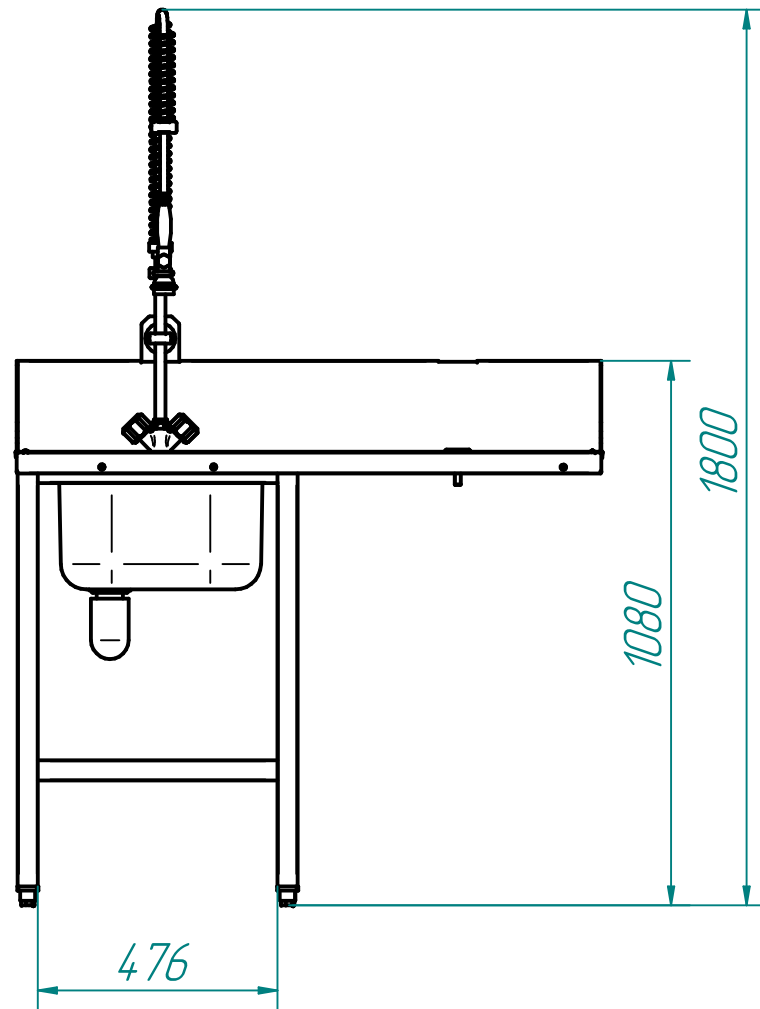

Стол предмоечный типа СМФ-7-1 для посудомоечной машины МПК-500Ф

Левое исполнение

Правое исполнение

Стол предмоечный типа СМФ-7-1 представляет собой стол с вваренной цельнотянутой ванной с размерами 400x400x250 мм и установленным душирующим устройством для предварительного ополаскивания грязной посуды перед ее установкой в посудомоечную машину. Каркас изготовлен из квадратной трубы. Стол имеет пристенный бортик и регулируемые по высоте ножки. Металлические детали стола изготовлены из нержавеющей стали марки AISI 202. Посудомоечная машина МПК-500Ф устанавливается под столешницу. Стол можно установить как в левом, так и в правом исполнении.

Стол стандартно комплектуется:

- душем с гибким шлангом (1шт.)
- сифоном (1шт.)

Технические характеристики

Наименование параметра	Величина параметра
Код изделия	807932
Допустимая нагрузка на столешницу, кг, не более	80
Допустимая нагрузка на нижнюю полку, кг, не более	50
Масса, кг, не более	32