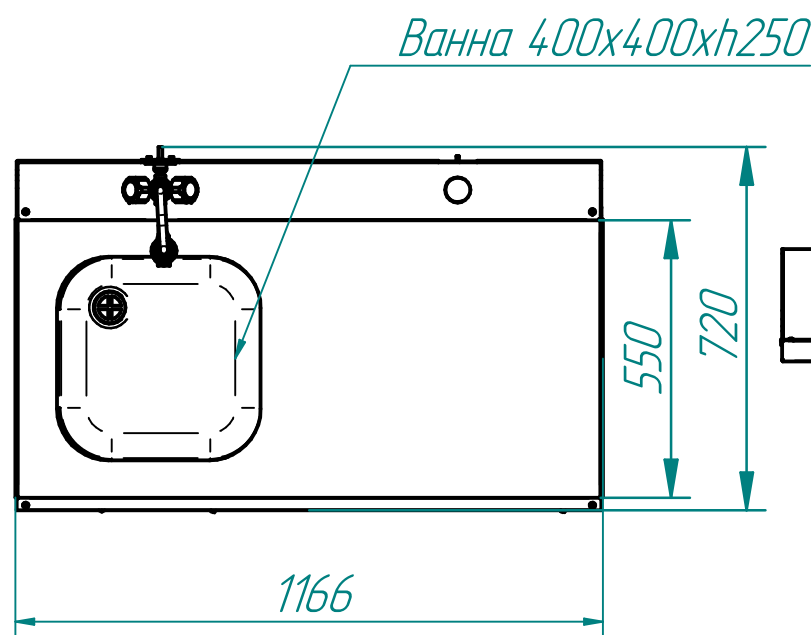

Стол предмоечный типа СМФ-7-1 для посудомоечной машины МПК-500Ф

Левое исполнение

Правое исполнение

Стол предмоечный типа СМФ-7-1 представляет собой стол с вваренной цельнотянутой ванной с размерами 400x400x250 мм и установленным душирующим устройством для предварительного ополаскивания грязной посуды перед ее установкой в посудомоечную машину. Каркас изготовлен из квадратной трубы. Стол имеет пристенный бортик и регулируемые по высоте ножки. Металлические детали стола изготовлены из нержавеющей стали марки AISI 202. Посудомоечная машина МПК-500Ф устанавливается под столешницу. Стол можно установить как в левом, так и в правом исполнении.

Стол стандартно комплектуется:

- душем с гибким шлангом (1шт.)
- сифоном (1шт.)

Технические характеристики

Наименование параметра	Величина параметра
Код изделия	807932
Допустимая нагрузка на столешницу, кг, не более	80
Допустимая нагрузка на нижнюю полку, кг, не более	50
Масса, кг, не более	32