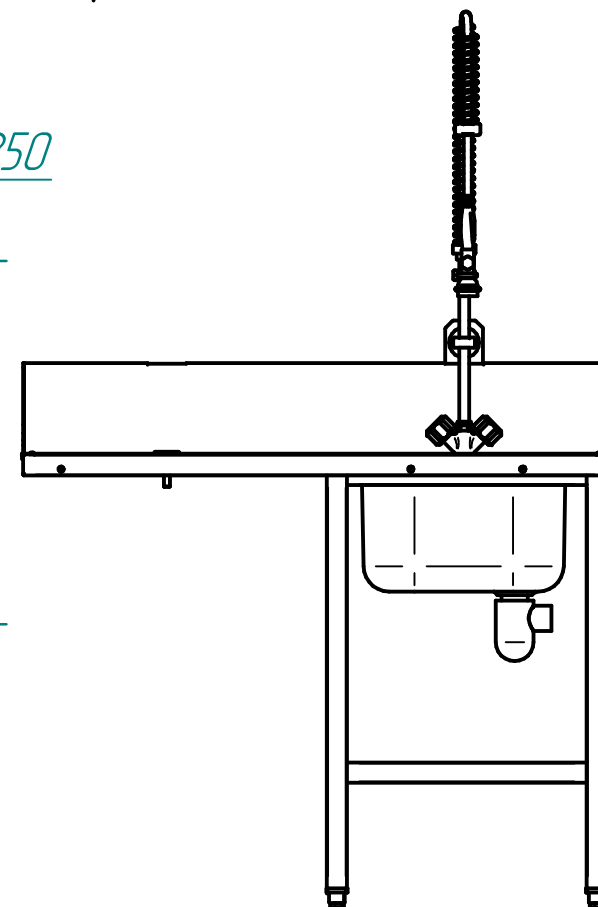

Стол предмоечный типа СМФ-7-1 для посудомоечной машины МПК-500Ф

Левое исполнение

Правое исполнение

Стол предмоечный типа СМФ-7-1 представляет собой стол с вваренной цельнотянутой ванной с размерами 400x400x250 мм и установленным душирующим устройством для предварительного ополаскивания грязной посуды перед ее установкой в посудомоечную машину. Каркас изготовлен из квадратной трубы. Стол имеет пристенный бортик и регулируемые по высоте ножки. Металлические детали стола изготовлены из нержавеющей стали марки AISI 202. Посудомоечная машина МПК-500Ф устанавливается под столешницу. Стол можно установить как в левом, так и в правом исполнении.

Стол стандартно комплектуется:

- душем с гибким шлангом (1шт.)
- сифоном (1шт.)

Технические характеристики

Наименование параметра	Величина параметра
Код изделия	807932
Допустимая нагрузка на столешницу, кг, не более	80
Допустимая нагрузка на нижнюю полку, кг, не более	50
Масса, кг, не более	32