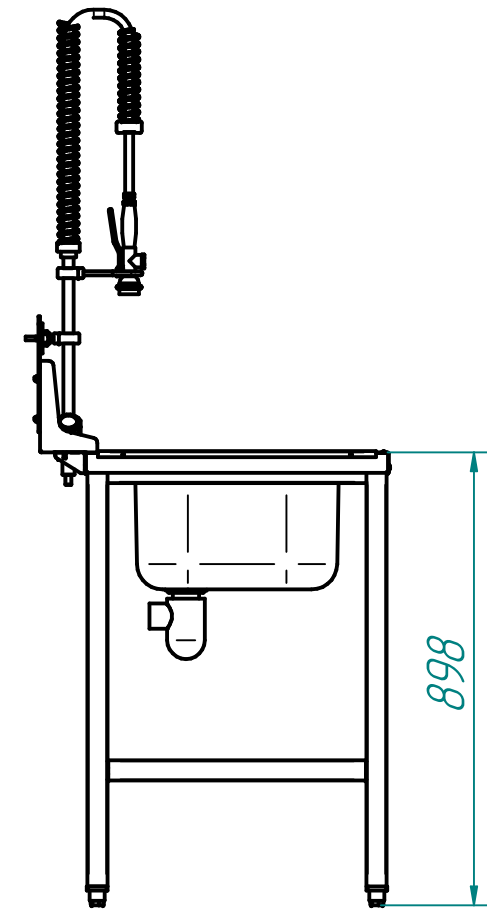

Стол предмоечный типа СМФ-7-1 для посудомоечной машины МПК-500Ф

Левое исполнение

Правое исполнение

Стол предмоечный типа СМФ-7-1 представляет собой стол с вваренной цельнотянутой ванной с размерами 400x400x250 мм и установленным душирующим устройством для предварительного ополаскивания грязной посуды перед ее установкой в посудомоечную машину. Каркас изготовлен из квадратной трубы. Стол имеет пристенный бортик и регулируемые по высоте ножки. Металлические детали стола изготовлены из нержавеющей стали марки AISI 202. Посудомоечная машина МПК-500Ф устанавливается под столешницу. Стол можно установить как в левом, так и в правом исполнении.

Стол стандартно комплектуется:

- душем с гибким шлангом (1шт.)
- сифоном (1шт.)

Технические характеристики

Наименование параметра	Величина параметра
Код изделия	807932
Допустимая нагрузка на столешницу, кг, не более	80
Допустимая нагрузка на нижнюю полку, кг, не более	50
Масса, кг, не более	32