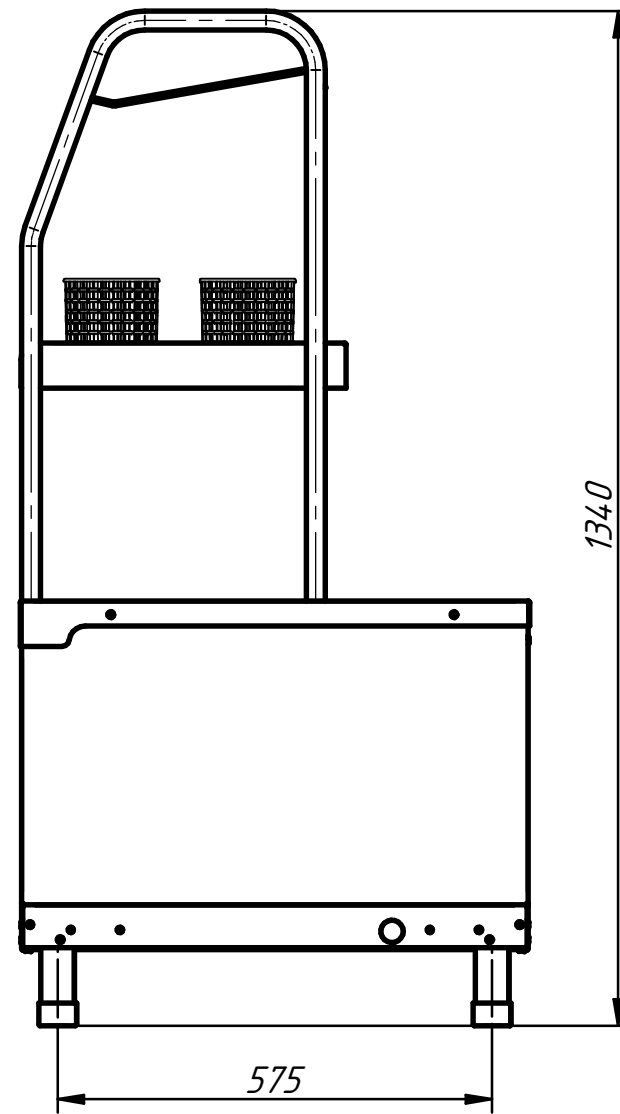

# Прилавок для столовых приборов и хлеба ПСПХ-70КМ

Прилавок столовых приборов и подносов предназначен для раздачи потребителям столовых приборов и подносов в составе линии раздачи. Прилавок имеет четыре нержавеющей емкости для вилок, ложек и ножей. Над прилавком установлена полка для нарезанного хлеба. Прилавок имеет регулируемые по высоте ножки.

Наименование параметра	Величина параметра
Код изделия	802696
Масса, кг	34