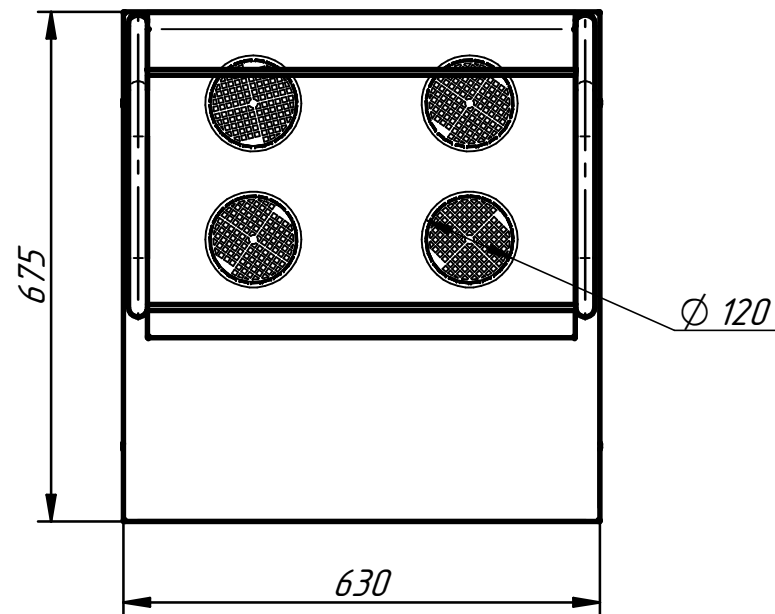

# Прилавок для столовых приборов и хлеба ПСПХ-70КМ

Прилавок столовых приборов и подносов предназначен для раздачи потребителям столовых приборов и подносов в составе линии раздачи. Прилавок имеет четыре нержавеющей емкости для вилок, ложек и ножей. Над прилавком установлена полка для нарезанного хлеба. Прилавок имеет регулируемые по высоте ножки.

Наименование параметра	Величина параметра
Код изделия	802696
Масса, кг	34