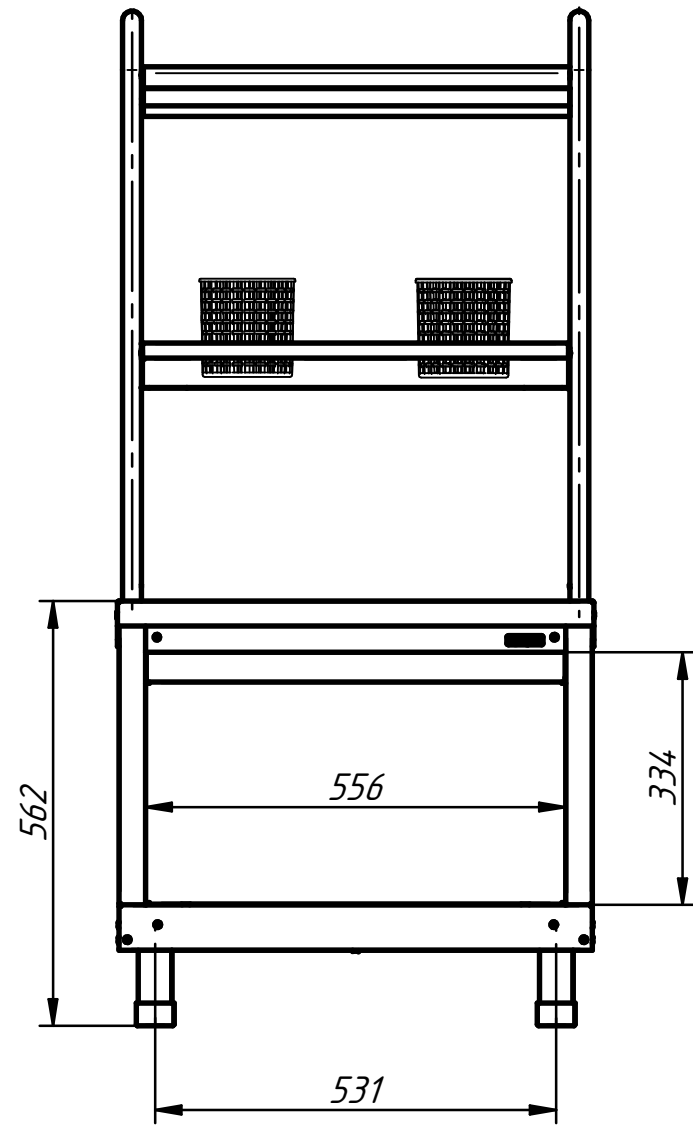

# Прилавок для столовых приборов и хлеба ПСПХ-70КМ

Прилавок столовых приборов и подносов предназначен для раздачи потребителям столовых приборов и подносов в составе линии раздачи. Прилавок имеет четыре нержавеющей емкости для вилок, ложек и ножей. Над прилавком установлена полка для нарезанного хлеба. Прилавок имеет регулируемые по высоте ножки.

Наименование параметра	Величина параметра
Код изделия	802696
Масса, кг	34