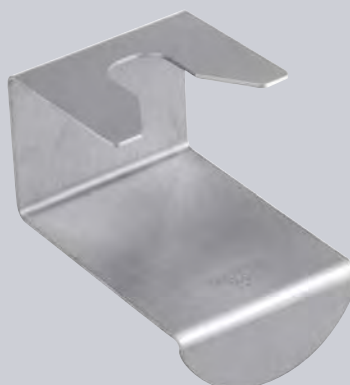

5350/60

h 60 mm
COFFEE DOSING CUP.
Coffee dosing cup
Дозатор кофе

680

PORTA GRUPPO.
Tamping stand.
Подставка для
темперовки.

680/KT

SET PORTA GRUPPO
Tamping stand kit.
Набор для темперовки.

8210

PORTA GRUPPO.
Tamping stand.
Подставка для
темперовки.