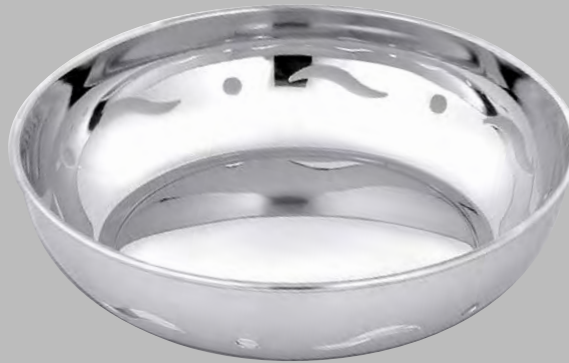

Round bread basket.

Хлебница круглая DORICO.

562

25x18 cm

CESTINO PANE DORICO OVALE TRAFORATO.

Oval open-work bread basket.

Хлебница овальная
перфорированная.

563

25x18 cm

CESTINO PANE DORICO OVALE.

Oval bread basket.

Хлебница овальная DORICO.

1400

Ø 22 cm

CESTINO PANE.
Bread basket.

Корзина круглая перфорированная.