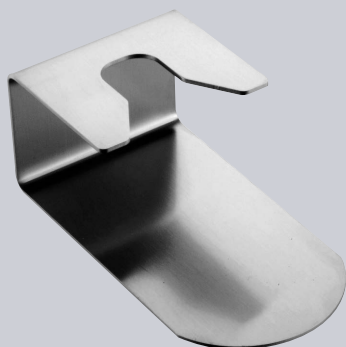

5350/60

h 60 mm
COFFEE DOSING CUP.
Coffee dosing cup
Дозатор кофе

680

PORTA GRUPPO.
Tamping stand.
Подставка для
темперовки.

680/KT

SET PORTA GRUPPO
Tamping stand kit.
Набор для темперовки.

8210

PORTA GRUPPO.
Tamping stand.
Подставка для
темперовки.