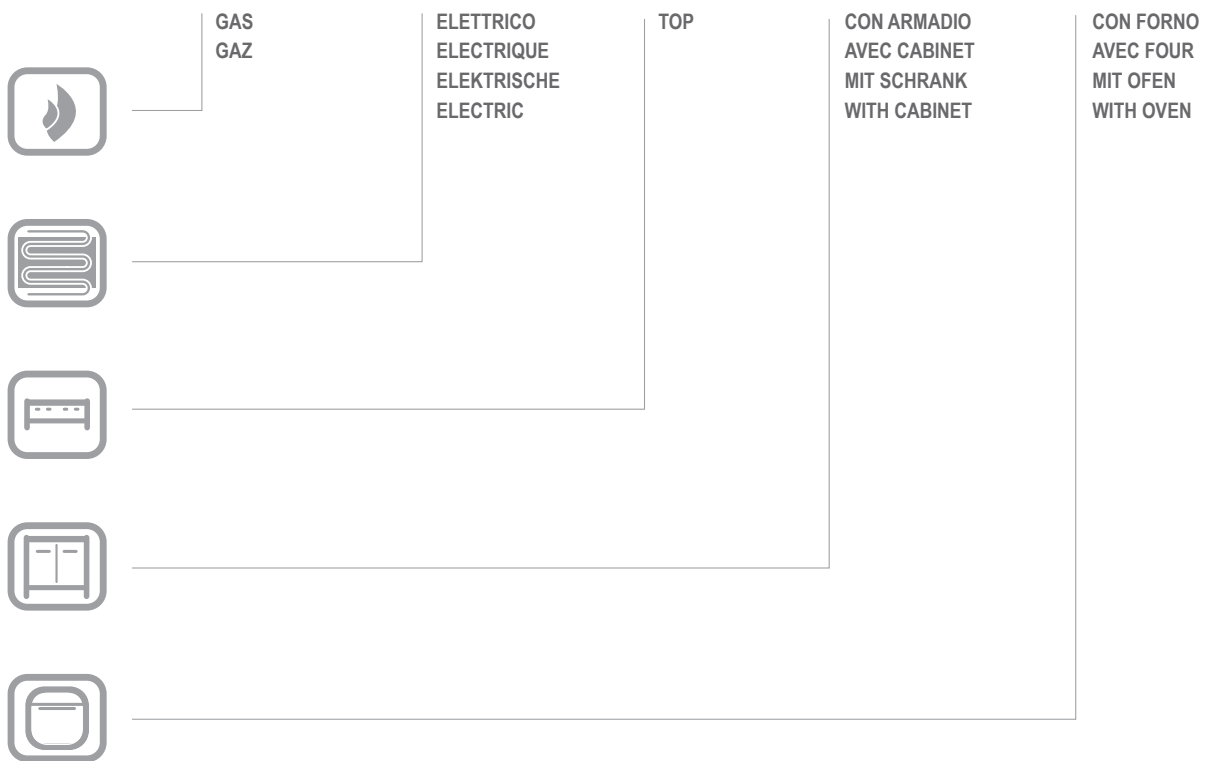

# G4F8 (XXS-XL)

G4F98

CATALOGO PARTI DI RICAMBIO  
CATALOGUE PIECES DETACHEES  
ERSATZTEILKATALOG  
SPARE PARTS CATALOGUE

**Catalogo parti di ricambio valido  
dalla matricola 0000001 (31.10.2006) ad oggi (27.07.2020)**