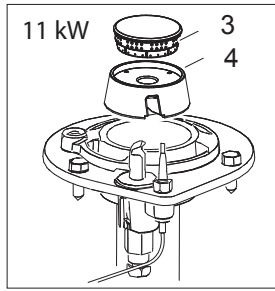

Nr.	Code	Title	Recommended
1.	185734	BURNER CAP 7000 KCAL	✓
2.	185727	BURNER 7KW	✓
3.	185736	BURNER CAP 11000 KCAL	✓
4.	185730	BURNER 11KW	✓
5.	185732	PILOT BURNER FLEX 2.0	✓
6.	185752		
7.	INIETTORE	SEE HANDBOOK NOZZLES	
8.	173390	FRONT BURNER PILOT PIPE	
9.	173391	BACK BURNER PILOT PIPE	
10.	RTCU700391	NUT	
11.	RTCU700374	THERMOCOUPLE	✓
12.	185742	FRONT BURNER DISTRIBUTION PIPE	
15.	185744	BACK BURNER DISTRIBUTION PIPE	
17.	167184	SAFETY VALVE BRIDLE	✓
18.	167997	SAFETY VALVE	✓
19.	RTCU900018	BICONE D.6	✓
20.	RTCU900019	NUT D.6	✓
21.	RTCU900012	BICONE D.10	✓
22.	RTCU700297	NUT D.10	✓
23.	173320	INJECTOR SUPPORT TOP G4SF77	
24.	RIC0004862	GAS THERMOSTAT	✓
25.	RTCP800073	T/COUPLE NUT	
26.	RIC0004096	PIEZO IGNITION + LIGHTING CABLE	✓
27.	RTCP800034	3 WAYS PILOT BURNER	✓
28.	RTCP800033	ROUND SPARK PLUG	
29.	RTCU900061	THERMOCOUPLE	✓
30.	RTCP800038	T/COUPLE CONNECTION GC47	✓
31.	RTCU900215	SPARK NUT	✓
32.	RTCU800183	BICONE D.6	✓
33.	RTCU800182	NUT D.6	✓
34.	180980	FEEDING PIPE FOR OVEN BURNER	
35.	180979	OVEN BURNER PILOT PIPE	
36.	167224	OVEN BURNER	✓