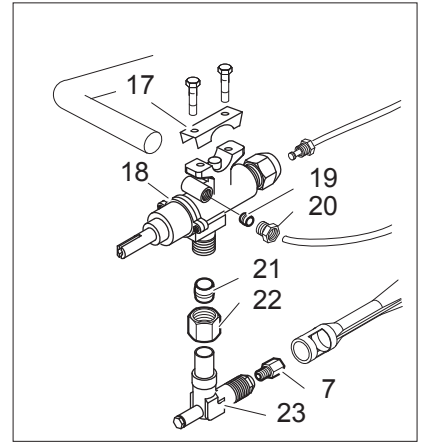

Nr.	Code	Title	Recommended
1.	185734	BURNER CAP 7000 KCAL	✓
2.	185727	BURNER 7KW	✓
3.	185736	BURNER CAP 11000 KCAL	✓
4.	185730	BURNER 11KW	✓
5.	185732	PILOT BURNER FLEX 2.0	✓
6.	185752		
7.	INIETTORE	SEE HANDBOOK NOZZLES	
8.	173390	FRONT BURNER PILOT PIPE	
9.	173391	BACK BURNER PILOT PIPE	
10.	RTCU700391	NUT	
11.	RTCU700374	THERMOCOUPLE	✓
12.	185742	FRONT BURNER DISTRIBUTION PIPE	
15.	185744	BACK BURNER DISTRIBUTION PIPE	
17.	167184	SAFETY VALVE BRIDLE	✓
18.	167997	SAFETY VALVE	✓
19.	RTCU900018	BICONE D.6	✓
20.	RTCU900019	NUT D.6	✓
21.	RTCU900012	BICONE D.10	✓
22.	RTCU700297	NUT D.10	✓
23.	173320	INJECTOR SUPPORT TOP G4SF77	
24.	RIC0004862	GAS THERMOSTAT	✓
25.	RTCP800073	T/COUPLE NUT	
26.	RIC0004096	PIEZO IGNITION + LIGHTING CABLE	✓
27.	RTCP800034	3 WAYS PILOT BURNER	✓
28.	RTCP800033	ROUND SPARK PLUG	
29.	RTCU900061	THERMOCOUPLE	✓
30.	RTCP800038	T/COUPLE CONNECTION GC47	✓
31.	RTCU900215	SPARK NUT	✓
32.	RTCU800183	BICONE D.6	✓
33.	RTCU800182	NUT D.6	✓
34.	180980	FEEDING PIPE FOR OVEN BURNER	
35.	180979	OVEN BURNER PILOT PIPE	
36.	167224	OVEN BURNER	✓