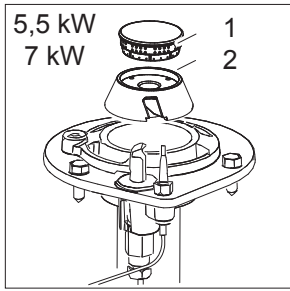

Nr.	Code	Title	Recommended
1.	185734	BURNER CAP 7000 KCAL	✓
2.	185727	BURNER 7KW	✓
3.	185736	BURNER CAP 11000 KCAL	✓
4.	185730	BURNER 11KW	✓
5.	185732	PILOT BURNER FLEX 2.0	✓
6.	185752		
7.	INIETTORE	SEE HANDBOOK NOZZLES	
8.	173390	FRONT BURNER PILOT PIPE	
9.	173391	BACK BURNER PILOT PIPE	
10.	RTCU700391	NUT	
11.	RTCU700374	THERMOCOUPLE	✓
12.	185742	FRONT BURNER DISTRIBUTION PIPE	
15.	185744	BACK BURNER DISTRIBUTION PIPE	
17.	167184	SAFETY VALVE BRIDLE	✓
18.	167997	SAFETY VALVE	✓
19.	RTCU900018	BICONE D.6	✓
20.	RTCU900019	NUT D.6	✓
21.	RTCU900012	BICONE D.10	✓
22.	RTCU700297	NUT D.10	✓
23.	173320	INJECTOR SUPPORT TOP G4SF77	
24.	RIC0004862	GAS THERMOSTAT	✓
25.	RTCP800073	T/COUPLE NUT	
26.	RIC0004096	PIEZO IGNITION + LIGHTING CABLE	✓
27.	RTCP800034	3 WAYS PILOT BURNER	✓
28.	RTCP800033	ROUND SPARK PLUG	
29.	RTCU900061	THERMOCOUPLE	✓
30.	RTCP800038	T/COUPLE CONNECTION GC47	✓
31.	RTCU900215	SPARK NUT	✓
32.	RTCU800183	BICONE D.6	✓
33.	RTCU800182	NUT D.6	✓
34.	180980	FEEDING PIPE FOR OVEN BURNER	
35.	180979	OVEN BURNER PILOT PIPE	
36.	167224	OVEN BURNER	✓