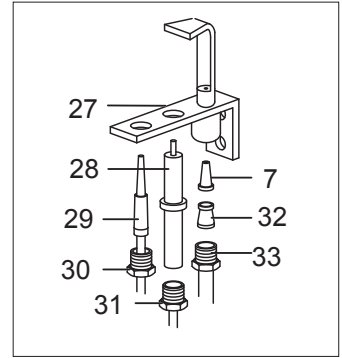

Nr.	Code	Title	Recommended
1.	185734	BURNER CAP 7000 KCAL	✓
2.	185727	BURNER 7KW	✓
3.	185736	BURNER CAP 11000 KCAL	✓
4.	185730	BURNER 11KW	✓
5.	185732	PILOT BURNER FLEX 2.0	✓
6.	185752		
7.	INIETTORE	SEE HANDBOOK NOZZLES	
8.	173390	FRONT BURNER PILOT PIPE	
9.	173391	BACK BURNER PILOT PIPE	
10.	RTCU700391	NUT	
11.	RTCU700374	THERMOCOUPLE	✓
12.	185742	FRONT BURNER DISTRIBUTION PIPE	
15.	185744	BACK BURNER DISTRIBUTION PIPE	
17.	167184	SAFETY VALVE BRIDLE	✓
18.	167997	SAFETY VALVE	✓
19.	RTCU900018	BICONE D.6	✓
20.	RTCU900019	NUT D.6	✓
21.	RTCU900012	BICONE D.10	✓
22.	RTCU700297	NUT D.10	✓
23.	173320	INJECTOR SUPPORT TOP G4SF77	
24.	RIC0004862	GAS THERMOSTAT	✓
25.	RTCP800073	T/COUPLE NUT	
26.	RIC0004096	PIEZO IGNITION + LIGHTING CABLE	✓
27.	RTCP800034	3 WAYS PILOT BURNER	✓
28.	RTCP800033	ROUND SPARK PLUG	
29.	RTCU900061	THERMOCOUPLE	✓
30.	RTCP800038	T/COUPLE CONNECTION GC47	✓
31.	RTCU900215	SPARK NUT	✓
32.	RTCU800183	BICONE D.6	✓
33.	RTCU800182	NUT D.6	✓
34.	180980	FEEDING PIPE FOR OVEN BURNER	
35.	180979	OVEN BURNER PILOT PIPE	
36.	167224	OVEN BURNER	✓