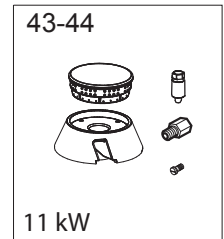

Nr.	Code	Title	Recommended
1.	185734	BURNER CAP 7000 KCAL	✓
2.	185727	BURNER 7KW	✓
3.	185736	BURNER CAP 11000 KCAL	✓
4.	185730	BURNER 11KW	✓
5.	185732	PILOT BURNER FLEX 2.0	✓
6.	185752		
7.	INIETTORE	SEE HANDBOOK NOZZLES	
8.	173390	FRONT BURNER PILOT PIPE	
9.	173391	BACK BURNER PILOT PIPE	
10.	RTCU700391	NUT	
11.	RTCU700374	THERMOCOUPLE	✓
12.	185742	FRONT BURNER DISTRIBUTION PIPE	
15.	185744	BACK BURNER DISTRIBUTION PIPE	
17.	167184	SAFETY VALVE BRIDLE	✓
18.	167997	SAFETY VALVE	✓
19.	RTCU900018	BICONE D.6	✓
20.	RTCU900019	NUT D.6	✓
21.	RTCU900012	BICONE D.10	✓
22.	RTCU700297	NUT D.10	✓
23.	173320	INJECTOR SUPPORT TOP G4SF77	
24.	RIC0004862	GAS THERMOSTAT	✓
25.	RTCP800073	T/COUPLE NUT	
26.	RIC0004096	PIEZO IGNITION + LIGHTING CABLE	✓
27.	RTCP800034	3 WAYS PILOT BURNER	✓
28.	RTCP800033	ROUND SPARK PLUG	
29.	RTCU900061	THERMOCOUPLE	✓
30.	RTCP800038	T/COUPLE CONNECTION GC47	✓
31.	RTCU900215	SPARK NUT	✓
32.	RTCU800183	BICONE D.6	✓
33.	RTCU800182	NUT D.6	✓
34.	180980	FEEDING PIPE FOR OVEN BURNER	
35.	180979	OVEN BURNER PILOT PIPE	
36.	167224	OVEN BURNER	✓