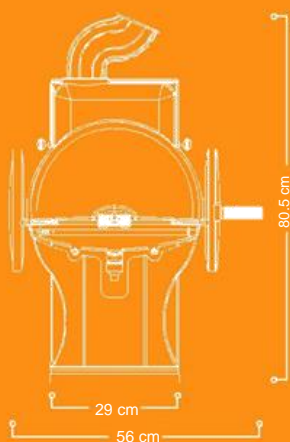

Ровный срез системой SCS Up & Down обеспечивает высочайшую чистоту сока

Удобная разборка благодаря перекрестному крепежу Cross Holder и двойной защите Double Cover

Manual Transport System (Ручная транспортная система): Легкая очистка фруктового сита

Изготовлен из пищевой нержавеющей стали для улучшения гигиены и долговечности

FANTASTIC ECO

Вместимость
4 апельсина

Размеры фруктов
Ø 65 – 78 мм

Вес аппарата
57 кг

Вид спереди

Вид сбоку

Другие аксессуары: корзина для фруктов, набор для установки на столешницу, шкаф малый и тд.