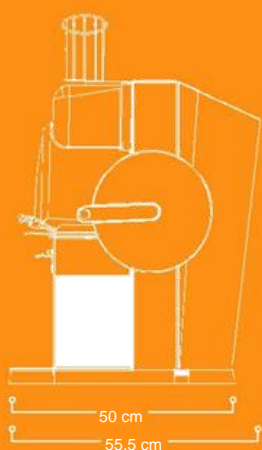

Ровный срез системой SCS Up & Down обеспечивает высочайшую чистоту сока

Удобная разборка благодаря перекрестному крепежу Cross Holder и двойной защите Double Cover

Manual Transport System (Ручная транспортная система): Легкая очистка фруктового сита

Изготовлен из пищевой нержавеющей стали для улучшения гигиены и долговечности

FANTASTIC ECO

Вместимость
4 апельсина

Размеры фруктов
Ø 65 – 78 мм

Вес аппарата
57 кг

Вид спереди

Вид сбоку

Другие аксессуары: корзина для фруктов, набор для установки на столешницу, шкаф малый и тд.