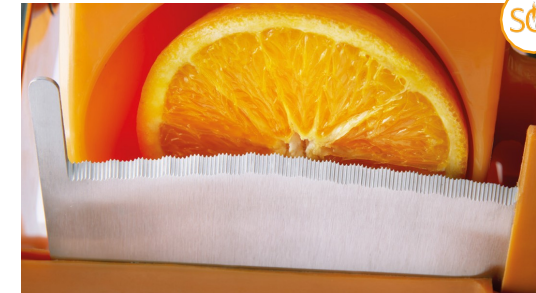

Система плавной резки – Вверх и Вниз

Точная резка обеспечивает высочайшую чистоту
сока и снижает попадание эфирных масел в сок.