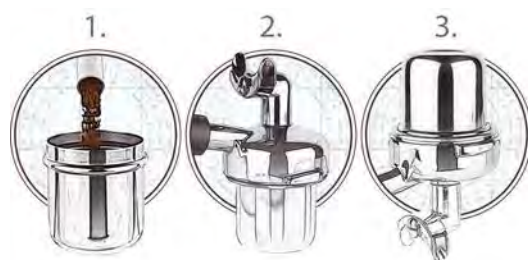

Coffee grinder funnel 40 mm
Воронка для кофемолки 40 мм
5200/40 - h. 40 mm
5200/60 - h. 60 mm

5350/60

h 60 mm

COFFEE DOSING CUP.

Coffee dosing cup
Дозатор кофе

680

PORTA GRUPPO.
Tamping stand.
Подставка для
темперовки.