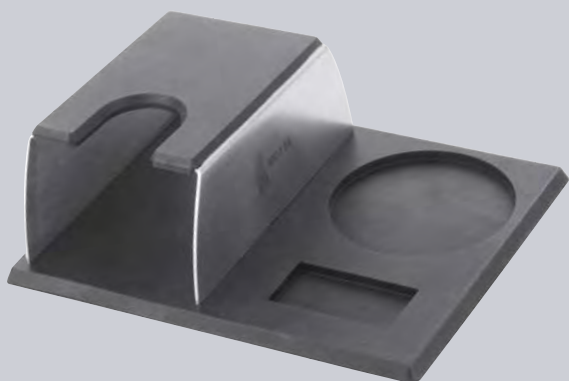

Coffee grinder funnel 40 mm
Воронка для кофемолки 40 мм
5200/40 - h. 40 mm
5200/60 - h. 60 mm

5350/60

h 60 mm

COFFEE DOSING CUP.

Coffee dosing cup
Дозатор кофе

680

PORTA GRUPPO.
Tamping stand.
Подставка для
темперовки.