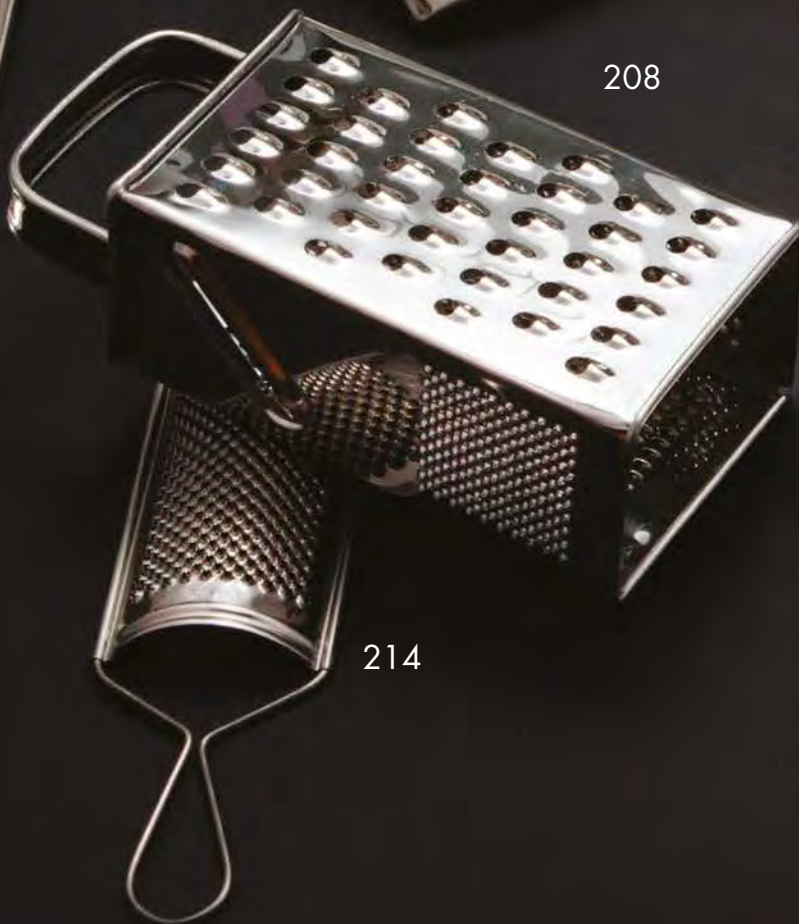

192

25 cm
FORBICE INSALATA.
 Salad tongs.
 Щипцы для салата.

Molle

Molle

 **M.M. METALLURGICA
 MOTTA**

207

212

208