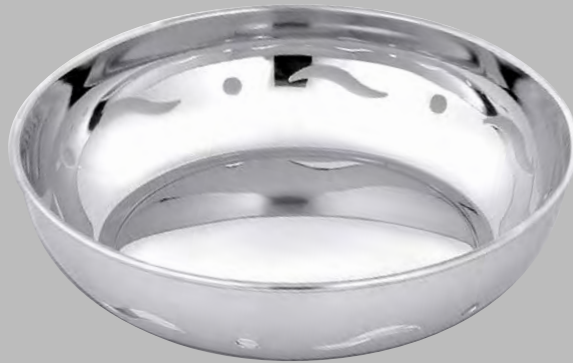

25x18 cm

CESTINO PANE DORICO OVALE TRAFORATO.

Oval open-work bread basket.

Хлебница овальная
перфорированная.

563

25x18 cm

CESTINO PANE DORICO OVALE.

Oval bread basket.

Хлебница овальная DORICO.

1400

Ø 22 cm

CESTINO PANE.
Bread basket.

Корзина круглая перфорированная.

3500

Ø 19 cm

BISCOTTIERA.
Biscuit box.