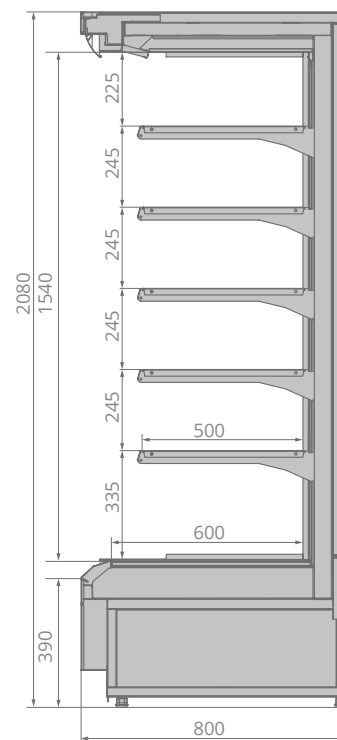

TESEY PLUG-IN

TESEY PLUG-IN

Уникальные возможности экспозиции

Ультра низкий фронт. 5 рядов полок глубиной 500 мм. Максимальная фронтальная экспозиция.

Эффектная презентация продуктов

Верхнее и вертикальное освещение кабинета. Эргономичный плоский дизайн.

Эффективное энергосбережение

Инновационная двухуровневая система удаления конденсата. Энергосберегающие вентиляторы.

| | $\pm C^{\circ}$ |  mm |  mm |  mm |  mm |  m ² |  m ² |  mm | kW/24h |
|-------------------|-----------------|----------------------------------------------------------------------------------------|----------------------------------------------------------------------------------------|----------------------------------------------------------------------------------------|----------------------------------------------------------------------------------------|-----------------------------------------------------------------------------------------------------|------------------------------------------------------------------------------------------------------|------------------------------------------------------------------------------------------|--------|
| Tesey Plug-In 125 | +2...+7 | 1250 | 2080 | 800 | 1320 | 3,9 | 1,3 | 500 | 4 |
| Tesey Plug-In 190 | +2...+7 | 1875 | 2080 | 800 | 1945 | 5,8 | 2 | 500 | 4 |
| Tesey Plug-In 250 | +2...+7 | 2500 | 2080 | 800 | 2570 | 7,8 | 2,74 | 500 | 4 |