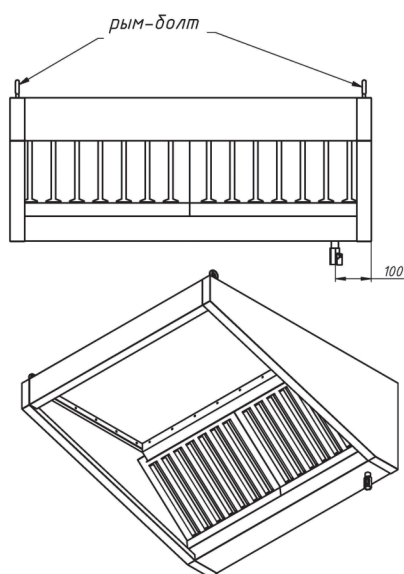

### Зонты вытяжные пристенные ЗВП

- с ж/у фильтрами и сливным краном
- возможно исполнение с подсветкой или без нее
- возможна комплектация монтажным комплектом
- материал – нержавеющая сталь AISI 430
- длина: от 800 до 3000 мм
- ширина: от 700 до 1200 мм
- высота: 400 мм
- возможно изготовление зонтов нестандартных размеров

### Зонты вытяжные пристенные «КЕПКА» ЗВПК

- с ж/у фильтрами и сливным краном
- возможно исполнение с подсветкой или без неё
- возможна комплектация монтажным комплектом
- материал – нержавеющая сталь AISI 430
- длина: от 800 до 3000 мм
- ширина: от 700 до 1200 мм
- высота: 400 мм
- возможно изготовление зонтов нестандартных размеров