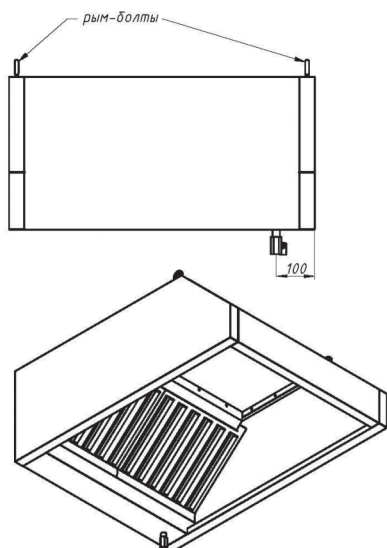

### Зонты вытяжные пристенные ЗВП

- с ж/у фильтрами и сливным краном
- возможно исполнение с подсветкой или без нее
- возможна комплектация монтажным комплектом
- материал – нержавеющая сталь AISI 430
- длина: от 800 до 3000 мм
- ширина: от 700 до 1200 мм
- высота: 400 мм
- возможно изготовление зонтов нестандартных размеров

### Зонты вытяжные пристенные «КЕПКА» ЗВПК

- с ж/у фильтрами и сливным краном
- возможно исполнение с подсветкой или без неё
- возможна комплектация монтажным комплектом
- материал – нержавеющая сталь AISI 430
- длина: от 800 до 3000 мм
- ширина: от 700 до 1200 мм
- высота: 400 мм
- возможно изготовление зонтов нестандартных размеров