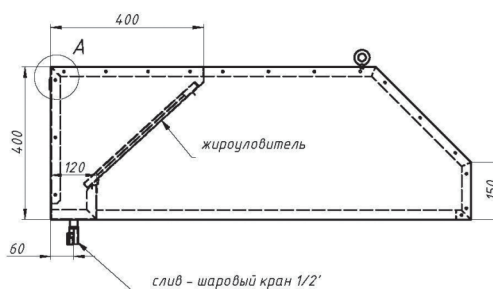

## ЗОНТЫ ВЕНТИЛЯЦИОННЫЕ

### Зонты вытяжные пристенные ЗВП

- с ж/у фильтрами и сливным краном
- возможно исполнение с подсветкой или без нее
- возможна комплектация монтажным комплектом
- материал – нержавеющая сталь AISI 430
- длина: от 800 до 3000 мм
- ширина: от 700 до 1200 мм
- высота: 400 мм
- возможно изготовление зонтов нестандартных размеров

### Зонты вытяжные пристенные «КЕПКА» ЗВПК

- с ж/у фильтрами и сливным краном
- возможно исполнение с подсветкой или без неё
- возможна комплектация монтажным комплектом
- материал – нержавеющая сталь AISI 430
- длина: от 800 до 3000 мм
- ширина: от 700 до 1200 мм
- высота: 400 мм
- возможно изготовление зонтов нестандартных размеров