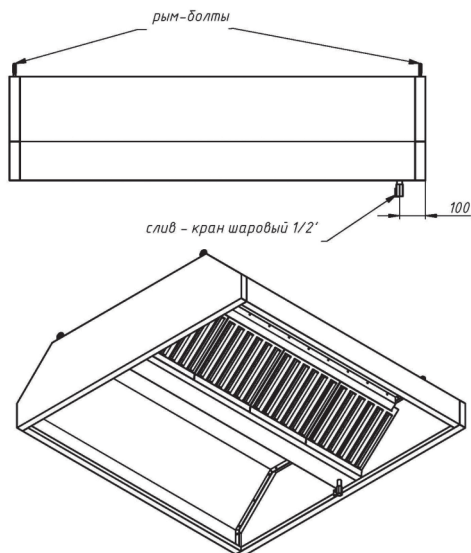

## ЗОНТЫ ВЕНТИЛЯЦИОННЫЕ

### Зонты вытяжные островные ЗВО

- с ж/у фильтрами и сливным краном
- возможно исполнение с подсветкой или без неё
- возможна комплектация монтажным комплектом
- материал – нержавеющая сталь AISI 430
- длина: от 800 до 3000 мм
- ширина: от 700 до 2000 мм
- высота: 400 мм
- возможно изготовление зонтов нестандартных размеров

### Зонты вытяжные островные «ТРАПЕЦИЯ» ЗВОТ

- с ж/у фильтрами и сливным краном
- возможно исполнение с подсветкой или без неё
- возможна комплектация монтажным комплектом
- материал – нержавеющая сталь AISI 430
- длина: от 900 до 3000 мм
- ширина: от 700 до 2000 мм
- высота: 400 мм
- возможно изготовление зонтов нестандартных размеров

### Зонты приточно-вытяжные пристенные ЗПВП

- с ж/у фильтрами и сливным краном
- возможно исполнение с подсветкой или без неё
- возможна комплектация монтажным комплектом
- материал – нержавеющая сталь AISI 430
- длина: от 800 до 3000 мм
- ширина: от 700 до 1200 мм
- высота: 400 мм
- возможно изготовление зонтов нестандартных размеров