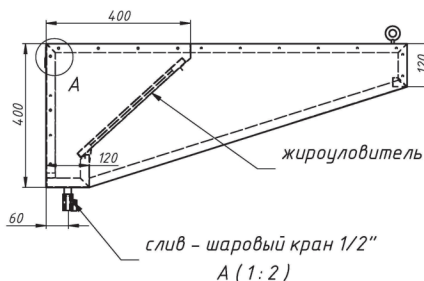

### Зонты вытяжные пристенные ЗВП

- с ж/у фильтрами и сливным краном
- возможно исполнение с подсветкой или без нее
- возможна комплектация монтажным комплектом
- материал – нержавеющая сталь AISI 430
- длина: от 800 до 3000 мм
- ширина: от 700 до 1200 мм
- высота: 400 мм
- возможно изготовление зонтов нестандартных размеров

### Зонты вытяжные пристенные «КЕПКА» ЗВПК

- с ж/у фильтрами и сливным краном
- возможно исполнение с подсветкой или без неё
- возможна комплектация монтажным комплектом
- материал – нержавеющая сталь AISI 430
- длина: от 800 до 3000 мм
- ширина: от 700 до 1200 мм
- высота: 400 мм
- возможно изготовление зонтов нестандартных размеров