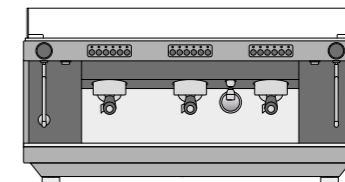

НАГРЕВАТЕЛЬ ЧАШЕК

Специальный нагреватель для поддержания оптимальной температуры чашек.

ВЫНОСНАЯ ВОЛЮМЕТРИЧЕСКАЯ ПОМПА

BLUETOOTH СОЕДИНЕНИЕ

БЕЗДОННЫЕ ПОРТАФИЛЬТРЫ

Версии

530 мм

720 мм

950 мм

537 мм

528 мм

85 мм

1 группа SED/SAP

1 паровой кран
1 кран для воды
1 одинарный портафильтр
1 двойной портафильтр

2 группы SED/SAP

2 паровых крана
1 кран для воды
1 одинарный портафильтр
2 двойных портафильтра