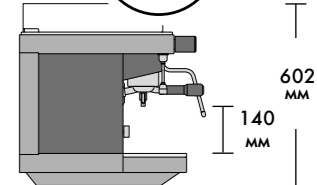

950 мм

537 мм

528 мм

85 мм

1 группа SED/SAP

1 паровой кран
1 кран для воды
1 одинарный портафильтр
1 двойной портафильтр

2 группы SED/SAP

2 паровых крана
1 кран для воды
1 одинарный портафильтр
2 двойных портафильтра

3 группы SED/SAP

2 паровых крана
1 кран для воды
1 одинарный портафильтр
3 двойных портафильтра

530 мм

543 мм

602 мм

140 мм

КОМПАКТНАЯ ВЕРСИЯ

2 группы