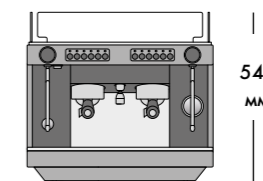

950 мм

537 мм

528 мм

85 мм

1 группа SED/SAP

1 паровой кран
1 кран для воды
1 одинарный портафильтр
1 двойной портафильтр

2 группы SED/SAP

2 паровых крана
1 кран для воды
1 одинарный портафильтр
2 двойных портафильтра

3 группы SED/SAP

2 паровых крана
1 кран для воды
1 одинарный портафильтр
3 двойных портафильтра

530 мм

543 мм

602 мм

140 мм

КОМПАКТНАЯ ВЕРСИЯ

2 группы