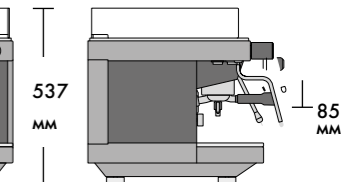

950 мм

537 мм

528 мм

85 мм

1 группа SED/SAP

1 паровой кран
1 кран для воды
1 одинарный портафильтр
1 двойной портафильтр

2 группы SED/SAP

2 паровых крана
1 кран для воды
1 одинарный портафильтр
2 двойных портафильтра