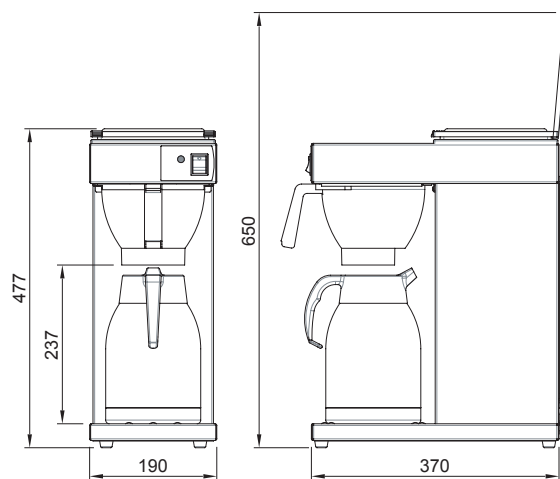

ALLES IS MOGELIJK

- + Excelso met u eigen logo, prijs op aanvraag

MODEL	Excelso	Excelso T	Excelso Tp
Artikelnummer	10380	10385	10390
Standaard uitvoering	1 glazen kan (1,8 ltr. / ca. 14 kopjes)	1 thermoskan (2,0 ltr. / ca. 16 kopjes)	-
Uurcapaciteit	18 ltr. / ca. 144 kopjes	18 ltr. / ca. 144 kopjes	18 ltr. / ca. 144 kopjes
Zeltijd	ca. 5 - 6 min.	ca. 6 - 7 min.	ca. 6 - 7 min.
Aansluitwaarde	1N~220-240V/50Hz/2250W	1N~220-240V/50Hz/2100W	1N~220-240V/50Hz/2100W
Afmetingen BxDxW in mm	190 x 370 x 433	190 x 370 x 477	190 x 370 x 582
Filterpapier (01088)	90/250	90/250	90/250

EXCELSO

Alle afmetingen in mm.

EXCELSO T

EXCELSO T