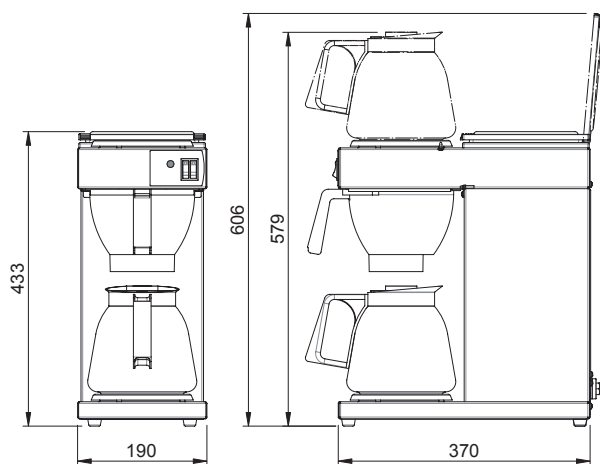

ALLES IS MOGELIJK

- + Excelso met u eigen logo, prijs op aanvraag

MODEL	Excelso	Excelso T	Excelso Tp
Artikelnummer	10380	10385	10390
Standaard uitvoering	1 glazen kan (1,8 ltr. / ca. 14 kopjes)	1 thermoskan (2,0 ltr. / ca. 16 kopjes)	-
Uurcapaciteit	18 ltr. / ca. 144 kopjes	18 ltr. / ca. 144 kopjes	18 ltr. / ca. 144 kopjes
Zeltijd	ca. 5 - 6 min.	ca. 6 - 7 min.	ca. 6 - 7 min.
Aansluitwaarde	1N~220-240V/50Hz/2250W	1N~220-240V/50Hz/2100W	1N~220-240V/50Hz/2100W
Afmetingen BxDxW in mm	190 x 370 x 433	190 x 370 x 477	190 x 370 x 582
Filterpapier (01088)	90/250	90/250	90/250

EXCELSO

Alle afmetingen in mm.

EXCELSO T

EXCELSO T