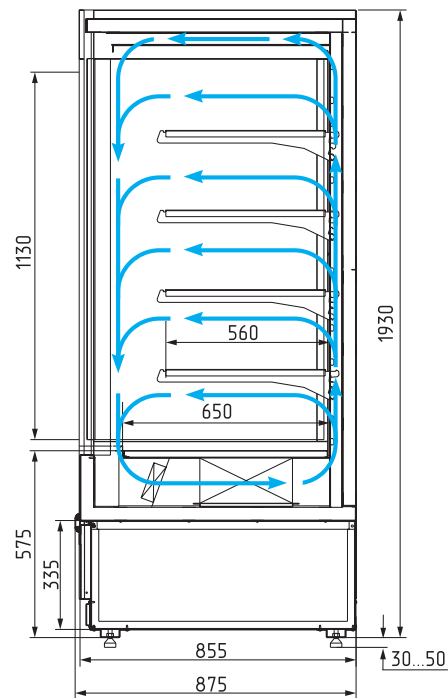

ТЕХНИЧЕСКИЕ ХАРАКТЕРИСТИКИ:

Модель	Габаритные размеры, мм 	Охлаждаемая площадь, м² 	Полезный (охлаждаемый) объем, м³ 	Рабочая температура, °C
FC20-08 VM 0,7-1 LIGHT (фронт X0)	740x875x1930 (1980)	1,84	0,37	0...+7
FC20-08 VM 1,0-1 LIGHT (фронт X0)	1060x875x1930 (1980)	2,75	0,55	
FC20-08 VM 1,3-1 LIGHT (фронт X0)	1330x875x1930 (1980)	3,54	0,71	
FC20-08 VM 1,9-1 LIGHT (фронт X0)	1955x875x1930 (1980)	5,30	1,06	
FC20-08 VM 2,5-1 LIGHT (фронт X0)	2580x875x1930 (1980)	7,08	1,41	

Фронт X0