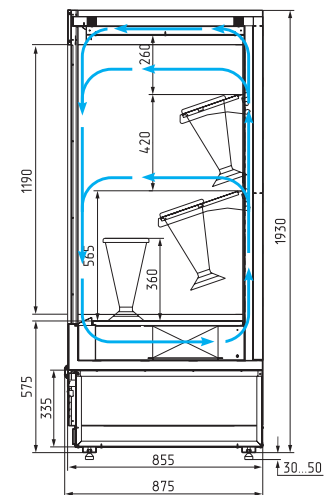

ТЕХНИЧЕСКИЕ ХАРАКТЕРИСТИКИ:

Модель	Габаритные размеры, мм 	Охлаждаемая площадь, м ² 	Полезный (охлаждаемый) объем, м ³ 	Рабочая температура, °C 
FC20-08 VM 0,7-2	740x875x1930 (1980)	1,71	0,34	0...+7
FC20-08 VM 1,0-2	1060x875x1930 (1980)	2,56	0,51	
FC20-08 VM 1,3-2	1330x875x1930 (1980)	3,28	0,66	
FC20-08 VM 1,9-2	1955x875x1930 (1980)	4,94	0,99	
FC20-08 VM 2,5-2	2580x875x1930 (1980)	6,60	1,32	
FC20-08 VM 1,0-2 FLORA	1060x875x1930 (1980)	–	0,78	+2...+7
FC20-08 VM 1,3-2 FLORA	1330x875x1930 (1980)	–	0,99	
FC20-08 VM 1,9-2 FLORA	1955x875x1930 (1980)	–	1,48	
FC20-08 VM 2,5-2 FLORA	2580x875x1930 (1980)	–	1,98	

ТЕХНИЧЕСКИЕ ХАРАКТЕРИСТИКИ:

Модель	Габаритные размеры, мм 	Охлаждаемая площадь, м ² 	Полезный (охлаждаемый) объем, м ³ 	Рабочая температура, °C 
FC20-08 VM 0,7-1 LIGHT (фронт X0)	740x875x1930 (1980)	1,84	0,37	0...+7
FC20-08 VM 1,0-1 LIGHT (фронт X0)	1060x875x1930 (1980)	2,75	0,55	
FC20-08 VM 1,3-1 LIGHT (фронт X0)	1330x875x1930 (1980)	3,54	0,71	
FC20-08 VM 1,9-1 LIGHT (фронт X0)	1955x875x1930 (1980)	5,30	1,06	
FC20-08 VM 2,5-1 LIGHT (фронт X0)	2580x875x1930 (1980)	7,08	1,41	

ТЕХНИЧЕСКИЕ ХАРАКТЕРИСТИКИ:

Модель	Габаритные размеры, мм	Охлаждаемая площадь, м ²	Полезный (охлаждаемый) объем, м ³	Рабочая температура, °С
	↕ мм	/ м ²	м ³	❄️
FC20-08 VV 0,7-1 STANDARD (фронт X5)	740x875x1930 (1980)	1,84	0,37	-5...+5
FC20-08 VV 1,0-1 STANDARD (фронт X5)	1060x875x1930 (1980)	2,75	0,55	
FC20-08 VV 1,3-1 STANDARD (фронт X5)	1330x875x1930 (1980)	3,54	0,71	
FC20-08 VV 1,9-1 STANDARD (фронт X5)	1955x875x1930 (1980)	5,30	1,06	
FC20-08 VV 2,5-1 STANDARD (фронт X5)	2580x875x1930 (1980)	7,08	1,41	
FC20-08 VL 1,0-1 0300 STANDARD (фронт X5L)	1070x875x1930 (1980)	2,56	0,51	до -18
FC20-08 VL 1,3-1 0300 STANDARD (фронт X5L)	1340x875x1930 (1980)	3,28	0,66	
FC20-08 VM 1,0-1 STANDARD FLORA (фронт X7)	1060x875x1930 (1980)	-	0,78	+2...+7
FC20-08 VM 1,3-1 1 STANDARD FLORA (фронт X7)	1330x875x1930 (1980)	-	0,99	