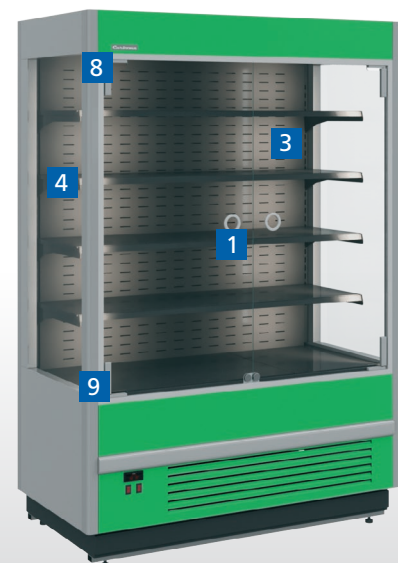

1. 1 Ручка выполнена в виде отверстия в стекле, окаймлена травмобезопасным кольцом (фронт X0)
2. 2 Ручка на всю длину створки (фронт X5, X5L)
3. 3 Каленое низкоэмиссионное стекло 6 мм LOW-E (фронт X0)
4. 4 Энергосберегающий стеклопакет (до 60% при среднетемпературном режиме)
5. 5 Однокамерный стеклопакет с подогревом рамы дверей
6. 6 Двухкамерный стеклопакет с подогревом рамы дверей и стеклопакета
7. 7 Безрамный стеклопакет (технология FRAMELESS)
8. 8 Петля с доводчиком (механизм «самозакрывания»)
9. 9 Фиксатор створки в открытом положении, удобный для загрузки и обслуживания/мойки витрины
10. 10 Металлические боковины (фронт X5L)