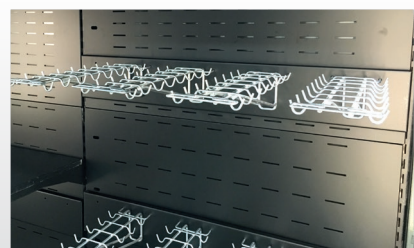

Витрины пристенные **CUBE**

ОСОБЕННОСТИ:

- Холодильные пристенные витрины FC20-08 позволяют эффективно использовать торговое пространство благодаря компактным внешним размерам и эргономичному кубическому дизайну.
- Модельный ряд представлен открытыми модулями, а также закрытыми: фронт X0 (низкоэмиссионное стекло); фронт X5 (энергосберегающий стеклопакет с подогревом рамы двери); фронт X5L (двухкамерный стеклопакет с подогревом рамы двери и стеклопакета).

ОПЦИИ:

- дополнительная полка с кронштейнами (VM, VV)
- дополнительная решетка с кронштейнами (VL)
- бампер защитный (труба нерж.)
- LED-подсветка каждой полки
- ограничители на полку
- ценникодержатели h-39 мм
- фруктовый комплект (зеркальная панель, ограничитель для двух рядов полок)
- крючки под колбасы
- колесные опоры
- ночная шторка (открытый модуль)
- кронштейн-накладка с подвесом для колбас
- перегородка из оргстекла (длина 1,9; 2,5 м)

НОЧНАЯ ШТОРКА (ОТКРЫТЫЙ МОДУЛЬ)

ДОПОЛНИТЕЛЬНАЯ ПОЛКА С КРОНШТЕЙНАМИ (VM, VV)

КРОНШТЕЙН-НАКЛАДКА С ПОДВЕСОМ ДЛЯ КОЛБАС

ДОПОЛНИТЕЛЬНАЯ РЕШЕТКА С КРОНШТЕЙНАМИ (VL)

Производитель оставляет за собой право вносить изменения в конструкцию и комплектацию оборудования без предварительного уведомления