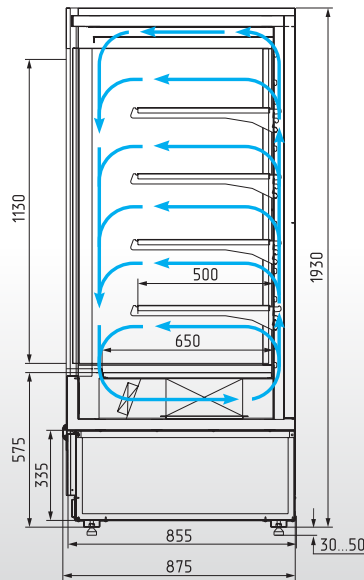

ТЕХНИЧЕСКИЕ ХАРАКТЕРИСТИКИ:

Модель	Габаритные размеры, мм	Охлаждаемая площадь, м²	Полезный (охлаждаемый) объем, м³	Рабочая температура, °С
	↕ мм	/ м²	м³	❄️
FC20-08 VV 0,7-1 STANDARD (фронт X5)	740x875x1930 (1980)	1,84	0,37	-5...+5
FC20-08 VV 1,0-1 STANDARD (фронт X5)	1060x875x1930 (1980)	2,75	0,55	
FC20-08 VV 1,3-1 STANDARD (фронт X5)	1330x875x1930 (1980)	3,54	0,71	
FC20-08 VV 1,9-1 STANDARD (фронт X5)	1955x875x1930 (1980)	5,30	1,06	
FC20-08 VV 2,5-1 STANDARD (фронт X5)	2580x875x1930 (1980)	7,08	1,41	
FC20-08 VL 1,0-1 0300 STANDARD (фронт X5L)	1070x875x1930 (1980)	2,56	0,51	до -18
FC20-08 VL 1,3-1 0300 STANDARD (фронт X5L)	1340x875x1930 (1980)	3,28	0,66	
FC20-08 VM 1,0-1 STANDARD FLORA (фронт X7)	1060x875x1930 (1980)	-	0,78	+2...+7
FC20-08 VM 1,3-1 1 STANDARD FLORA (фронт X7)	1330x875x1930 (1980)	-	0,99	

Фронт X5

Фронт X5L

Фронт X7