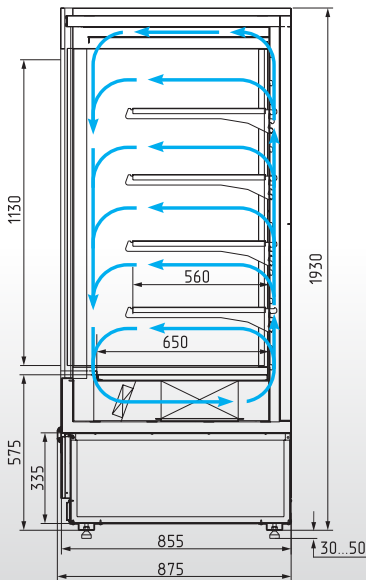

ТЕХНИЧЕСКИЕ ХАРАКТЕРИСТИКИ:

Модель	Габаритные размеры, мм	Охлаждаемая площадь, м²	Полезный (охлаждаемый) объем, м³	Рабочая температура, °С
	↕ мм	/ м²	м³	❄️
FC20-08 VV 0,7-1 STANDARD (фронт X5)	740x875x1930 (1980)	1,84	0,37	-5...+5
FC20-08 VV 1,0-1 STANDARD (фронт X5)	1060x875x1930 (1980)	2,75	0,55	
FC20-08 VV 1,3-1 STANDARD (фронт X5)	1330x875x1930 (1980)	3,54	0,71	
FC20-08 VV 1,9-1 STANDARD (фронт X5)	1955x875x1930 (1980)	5,30	1,06	
FC20-08 VV 2,5-1 STANDARD (фронт X5)	2580x875x1930 (1980)	7,08	1,41	
FC20-08 VL 1,0-1 0300 STANDARD (фронт X5L)	1070x875x1930 (1980)	2,56	0,51	до -18
FC20-08 VL 1,3-1 0300 STANDARD (фронт X5L)	1340x875x1930 (1980)	3,28	0,66	
FC20-08 VM 1,0-1 STANDARD FLORA (фронт X7)	1060x875x1930 (1980)	-	0,78	+2...+7
FC20-08 VM 1,3-1 1 STANDARD FLORA (фронт X7)	1330x875x1930 (1980)	-	0,99	

Фронт X5

Фронт X5L

Фронт X7