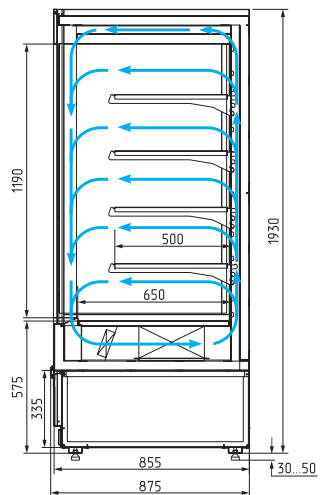

ТЕХНИЧЕСКИЕ ХАРАКТЕРИСТИКИ:

Модель	Габаритные размеры, мм 	Охлаждаемая площадь, м ² 	Полезный (охлаждаемый) объем, м ³ 	Рабочая температура, °C 
FC20-08 VM 0,7-2	740x875x1930 (1980)	1,71	0,34	0...+7
FC20-08 VM 1,0-2	1060x875x1930 (1980)	2,56	0,51	
FC20-08 VM 1,3-2	1330x875x1930 (1980)	3,28	0,66	
FC20-08 VM 1,9-2	1955x875x1930 (1980)	4,94	0,99	
FC20-08 VM 2,5-2	2580x875x1930 (1980)	6,60	1,32	
FC20-08 VM 1,0-2 FLORA	1060x875x1930 (1980)	–	0,78	+2...+7
FC20-08 VM 1,3-2 FLORA	1330x875x1930 (1980)	–	0,99	
FC20-08 VM 1,9-2 FLORA	1955x875x1930 (1980)	–	1,48	
FC20-08 VM 2,5-2 FLORA	2580x875x1930 (1980)	–	1,98	

ТЕХНИЧЕСКИЕ ХАРАКТЕРИСТИКИ:

Модель	Габаритные размеры, мм 	Охлаждаемая площадь, м ² 	Полезный (охлаждаемый) объем, м ³ 	Рабочая температура, °C 
FC20-08 VM 0,7-1 LIGHT (фронт X0)	740x875x1930 (1980)	1,84	0,37	0...+7
FC20-08 VM 1,0-1 LIGHT (фронт X0)	1060x875x1930 (1980)	2,75	0,55	
FC20-08 VM 1,3-1 LIGHT (фронт X0)	1330x875x1930 (1980)	3,54	0,71	
FC20-08 VM 1,9-1 LIGHT (фронт X0)	1955x875x1930 (1980)	5,30	1,06	
FC20-08 VM 2,5-1 LIGHT (фронт X0)	2580x875x1930 (1980)	7,08	1,41	

ТЕХНИЧЕСКИЕ ХАРАКТЕРИСТИКИ:

Модель	Габаритные размеры, мм	Охлаждаемая площадь, м ²	Полезный (охлаждаемый) объем, м ³	Рабочая температура, °С
	↕ мм	/ м ²	м ³	❄️
FC20-08 VV 0,7-1 STANDARD (фронт X5)	740x875x1930 (1980)	1,84	0,37	-5...+5
FC20-08 VV 1,0-1 STANDARD (фронт X5)	1060x875x1930 (1980)	2,75	0,55	
FC20-08 VV 1,3-1 STANDARD (фронт X5)	1330x875x1930 (1980)	3,54	0,71	
FC20-08 VV 1,9-1 STANDARD (фронт X5)	1955x875x1930 (1980)	5,30	1,06	
FC20-08 VV 2,5-1 STANDARD (фронт X5)	2580x875x1930 (1980)	7,08	1,41	
FC20-08 VL 1,0-1 0300 STANDARD (фронт X5L)	1070x875x1930 (1980)	2,56	0,51	до -18
FC20-08 VL 1,3-1 0300 STANDARD (фронт X5L)	1340x875x1930 (1980)	3,28	0,66	
FC20-08 VM 1,0-1 STANDARD FLORA (фронт X7)	1060x875x1930 (1980)	-	0,78	+2...+7
FC20-08 VM 1,3-1 1 STANDARD FLORA (фронт X7)	1330x875x1930 (1980)	-	0,99	