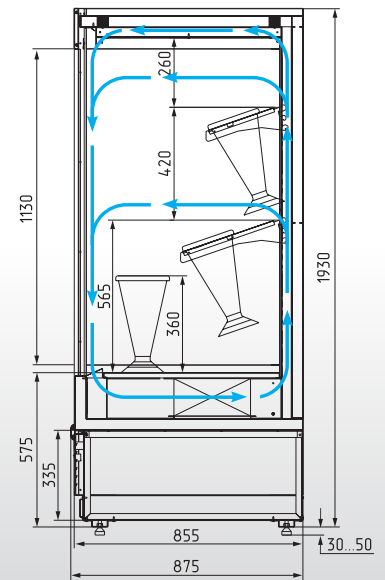

ТЕХНИЧЕСКИЕ ХАРАКТЕРИСТИКИ:

Модель	Габаритные размеры, мм	Охлаждаемая площадь, м²	Полезный (охлаждаемый) объем, м³	Рабочая температура, °С
	↕ мм	/ м²	м³	❄️
FC20-08 VV 0,7-1 STANDARD (фронт X5)	740x875x1930 (1980)	1,84	0,37	-5...+5
FC20-08 VV 1,0-1 STANDARD (фронт X5)	1060x875x1930 (1980)	2,75	0,55	
FC20-08 VV 1,3-1 STANDARD (фронт X5)	1330x875x1930 (1980)	3,54	0,71	
FC20-08 VV 1,9-1 STANDARD (фронт X5)	1955x875x1930 (1980)	5,30	1,06	
FC20-08 VV 2,5-1 STANDARD (фронт X5)	2580x875x1930 (1980)	7,08	1,41	
FC20-08 VL 1,0-1 0300 STANDARD (фронт X5L)	1070x875x1930 (1980)	2,56	0,51	до -18
FC20-08 VL 1,3-1 0300 STANDARD (фронт X5L)	1340x875x1930 (1980)	3,28	0,66	
FC20-08 VM 1,0-1 STANDARD FLORA (фронт X7)	1060x875x1930 (1980)	-	0,78	+2...+7
FC20-08 VM 1,3-1 1 STANDARD FLORA (фронт X7)	1330x875x1930 (1980)	-	0,99	

Фронт X5

Фронт X5L

Фронт X7