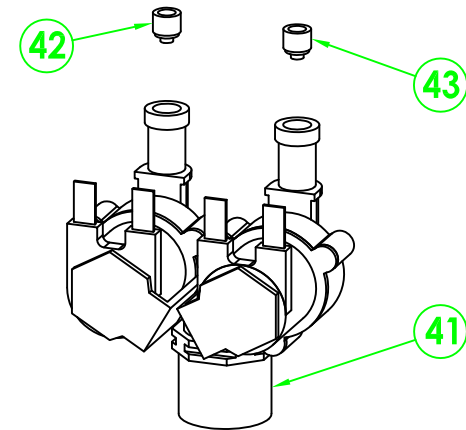

MODEL	41	42	43
ET.5W	6042103	6042091	6042115
ET.523W	6042103	6042091	6042115
ET.7	6042103	6042091	6042091
ET.10	6042103	6042091	6042091