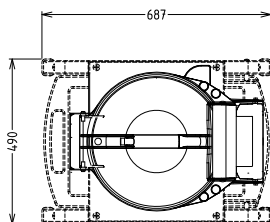

- Подставка с фильтром для овощечистки, выдвижная полка, в сборе PNC 653783
- Подставка с фильтром для овощечистки, выдвижная полка PNC 653784

Вид спереди

Вид сбоку

CW1 = Вход холодной воды 1

D = Дренаж

EI = Вход эл. кабеля

Вид сверху

Электрика

Электропитание:

601900 (T15E1) 220-240 V/1N ph/50/60 Гц

601903 (T15E324) 200-240/380-440 V/3

ph/50/60 Гц

Подключаемая мощность: 0.37 кВт

Общая мощность: 0.37 кВт

Вместимость:

Производительность (до): 240 - кг/Hour

Вместимость: 15 кг

Основная информация

Габариты, ширина: 440 мм

Габариты, высота: 750 мм

Габариты, глубина: 690 мм

Вес брутто:

601900 (T15E1) 50 кг

601903 (T15E324) 49 кг