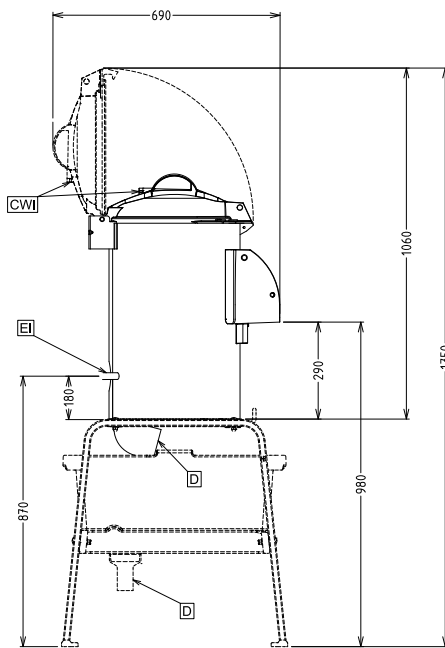

- Подставка с фильтром для овощечистки, выдвижная полка, в сборе PNC 653783
- Подставка с фильтром для овощечистки, выдвижная полка PNC 653784

Вид спереди

Вид сбоку

CW1 = Вход холодной воды 1

D = Дренаж

EI = Вход эл. кабеля

Вид сверху

Электрика

Электропитание:

601900 (T15E1) 220-240 V/1N ph/50/60 Гц

601903 (T15E324) 200-240/380-440 V/3

ph/50/60 Гц

Подключаемая мощность: 0.37 кВт

Общая мощность: 0.37 кВт

Вместимость:

Производительность (до): 240 - кг/Hour

Вместимость: 15 кг

Основная информация

Габариты, ширина: 440 мм

Габариты, высота: 750 мм

Габариты, глубина: 690 мм

Вес брутто:

601900 (T15E1) 50 кг

601903 (T15E324) 49 кг