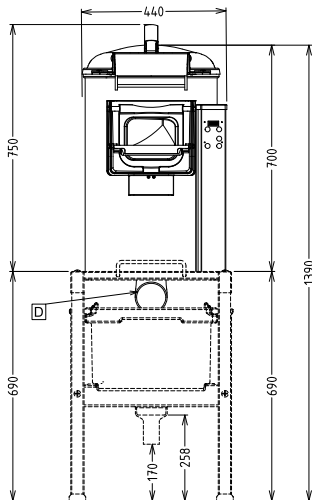

- Подставка с фильтром для овощечистки, выдвижная полка, в сборе PNC 653783
- Подставка с фильтром для овощечистки, выдвижная полка PNC 653784

Вид спереди

Вид сбоку

CW1 = Вход холодной воды 1

D = Дренаж

EI = Вход эл. кабеля

Вид сверху

Электрика

Электропитание:

601900 (T15E1) 220-240 V/1N ph/50/60 Гц

601903 (T15E324) 200-240/380-440 V/3

ph/50/60 Гц

Подключаемая мощность: 0.37 кВт

Общая мощность: 0.37 кВт

Вместимость:

Производительность (до): 240 - кг/Hour

Вместимость: 15 кг

Основная информация

Габариты, ширина: 440 мм

Габариты, высота: 750 мм

Габариты, глубина: 690 мм

Вес брутто:

601900 (T15E1) 50 кг

601903 (T15E324) 49 кг