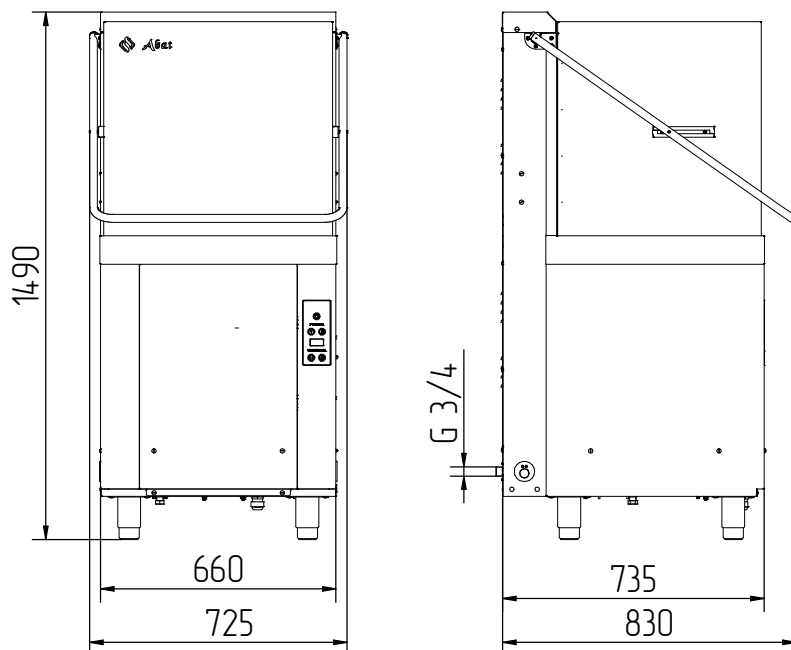

Машина посудомоечная кухонная купольного типа МПК-700К-04 (с функцией стерилизации посуды)

Основные технические характеристики

Наименование параметра	Величина параметра
Код изделия	12047
Номинальная потребляемая мощность, кВт	10,5
Номинальное напряжение, В	400
Номинальная мощность ТЭН-ов бойлера, кВт	9
Номинальная мощность ТЭН-а ванны, кВт	3
Температура мойки, °С, не менее	55
Температура ополаскивания, °С, не менее	85
Количество программ мойки	2 (80, 140 с)
Производительность, тарелок / час	700*
Тип используемых кассет	500x500
Подача моющего средства	автомат.
Подача ополаскивающего средства	автомат.
Функция стерилизации посуды	да
Масса, кг, не более	109

* Производительность указана по тарелкам вместимостью 0,5 л и диаметром 240 мм при отключенной функции стерилизации посуды. С включенной функцией стерилизации посуды производительность машины снижается в зависимости от выбранного времени стерилизации.