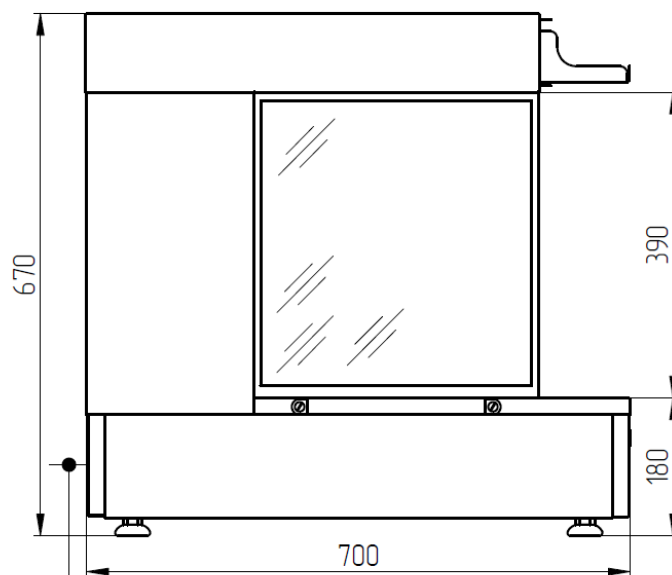

## Технические характеристики

Регулировка температуры от 30С до 90С\*

Таймер хранения с кнопкой сброса\*

Напряжение — 230 В 50Гц

Номинальная мощность — 2700 Вт

Подключение к сети — кабель 3 м (вилка 16А)

Габаритные размеры (ДхШхВ) — 600х700х670 мм

\* только для модели RLFSL-IR6

Поключение к сети 230В, 50Гц, 12А  
Сетевой провод 3 м (вилка 16А)

Поперечный разделитель позволяет хранить несколько видов продуктов. Остатки фритюра свободно стекают через перфорацию, в результате чего продукт не намокает и не пропитывается маслом.