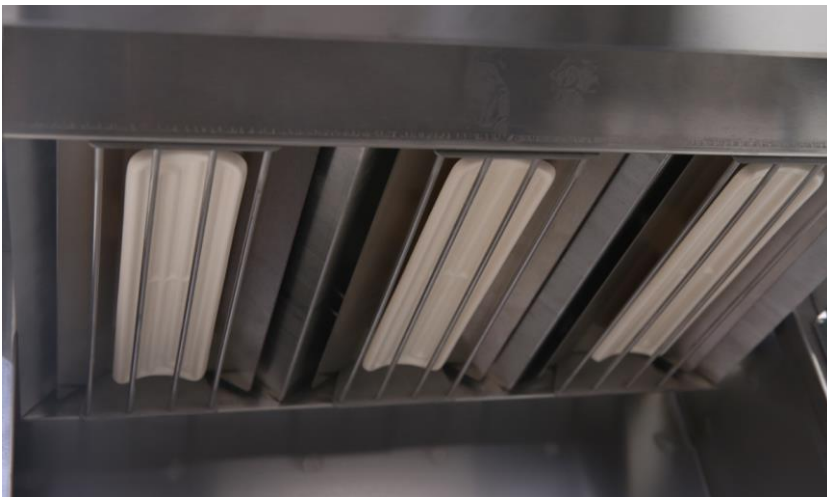

## Общее описание

Станция для картофеля фри настольная предназначена для поддержания картофеля в теплом состоянии при помощи керамических нагревающих элементов сверху и подогрева ванны снизу. Станция комбинируется с фритюрницами, которые можно расположить справа или слева от нее (в зависимости от этого, торцевое стекло может быть переставлено). Поперечный разделитель позволяет хранить несколько видов продуктов. Остатки фритюра свободно стекают через перфорацию, в результате чего продукт не намокает и не пропитывается маслом. В верхней части расположен съемный кронштейн под солонку. В комплекте кронштейн под совок. Сверху предусмотрена светодиодная подсветка. Модель изготовлена из нержавеющей стали и обладает высокой износостойкостью. Отдельные элементы станции, контактирующие с пищевым продуктом, изготовлены из коррозионно-стойкой стали AISI 304.

\* только для модели RLFSL-IR6

Поключение к сети 230В, 50Гц, 12А  
Сетевой провод 3 м (вилка 16А)

Поперечный разделитель позволяет хранить несколько видов продуктов. Остатки фритюра свободно стекают через перфорацию, в результате чего продукт не намокает и не пропитывается маслом.

. Модель изготовлена из нержавеющей стали и обладает высокой износостойкостью. Отдельные элементы станции, контактирующие с пищевым продуктом, изготовлены из коррозионно-стойкой стали AISI 304.

Поддержания картофеля в теплом состоянии осуществляется при помощи керамических нагревающих элементов сверху и подогрева ванны снизу.