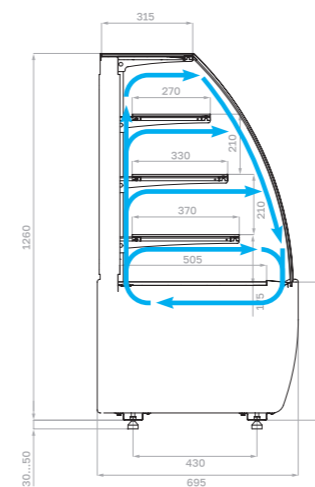

Особенности конструкции K70

Холодильная витрина (открытый модуль, закрытый модуль)

Хлебная витрина

Технические характеристики K70

Модель	Габаритные размеры с боковинами, мм	Горизонтальная площадь экспозиции, м ²	Полезный (охлаждаемый) объем, м ³	Рабочая температура, °C
K70 VM 0,9-1 LIGHT (версия 2.0)	880x695x1265 (1315)	1,18	0,18	+6...+12
K70 VM 1,3-1 LIGHT (версия 2.0)	1330x695 x1265 (1315)	1,86	0,28	
K70 VM 0,6-2 STANDARD открытая (версия 2.0)	640x695x1260 (1310)	0,8	0,12	+4...+12
K70 VM 0,9-2 STANDARD открытая (версия 2.0)	880x695x1260 (1310)	1,16	0,17	
K70 VM 1,3-2 STANDARD открытая (версия 2.0)	1330x695 x1260 (1310)	1,84	0,28	
K70 VM 0,6-2 STANDARD открытая, горка	640x695x1260 (1310)	0,78	0,11	
K70 VM 0,9-2 STANDARD открытая, горка	880x695x1260 (1310)	1,1	0,17	
K70 VM 1,3-2 STANDARD открытая, горка	1330x695 x1260 (1310)	1,69	0,25	
K70 N 0,9-1 LIGHT (версия 2.0) (нейтральная)	880x695x1265 (1315)	1,18	-	-
K70 N 1,3-1 LIGHT (версия 2.0) (нейтральная)	1330x695 x1265 (1315)	1,86		
K70 N 0,9-1 LIGHT Bread (версия 2.0) (хлебная)	880x695x1265 (1315)	1,18		
K70 N 1,3-1 LIGHT Bread (версия 2.0) (хлебная)	1330x695 x1265 (1315)	1,86		
K70 N 0,6-7 (прилавок)	640x640x795 (845)			
K70 N 0,9-7 (прилавок)	880x640x795 (845)			
K70 N-8 (прилавок внешний угол)	890x590x795 (845)			

Холодильная

Холодильная открытая

Холодильная открытая горка

Нейтральная

Хлебная

Прилавок

Прилавок внешний угол

ОПЦИИ