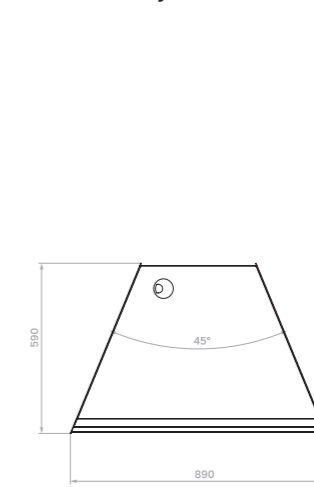

Особенности конструкции K70

Холодильная витрина (открытый модуль, закрытый модуль)

Хлебная витрина

Технические характеристики K70

Модель	Габаритные размеры с боковинами, мм	Горизонтальная площадь экспозиции, м ²	Полезный (охлаждаемый) объем, м ³	Рабочая температура, °C
K70 VM 0,9-1 LIGHT (версия 2.0)	880x695x1265 (1315)	1,18	0,18	+6...+12
K70 VM 1,3-1 LIGHT (версия 2.0)	1330x695 x1265 (1315)	1,86	0,28	
K70 VM 0,6-2 STANDARD открытая (версия 2.0)	640x695x1260 (1310)	0,8	0,12	+4...+12
K70 VM 0,9-2 STANDARD открытая (версия 2.0)	880x695x1260 (1310)	1,16	0,17	
K70 VM 1,3-2 STANDARD открытая (версия 2.0)	1330x695 x1260 (1310)	1,84	0,28	
K70 VM 0,6-2 STANDARD открытая, горка	640x695x1260 (1310)	0,78	0,11	
K70 VM 0,9-2 STANDARD открытая, горка	880x695x1260 (1310)	1,1	0,17	
K70 VM 1,3-2 STANDARD открытая, горка	1330x695 x1260 (1310)	1,69	0,25	
K70 N 0,9-1 LIGHT (версия 2.0) (нейтральная)	880x695x1265 (1315)	1,18	-	-
K70 N 1,3-1 LIGHT (версия 2.0) (нейтральная)	1330x695 x1265 (1315)	1,86		
K70 N 0,9-1 LIGHT Bread (версия 2.0) (хлебная)	880x695x1265 (1315)	1,18		
K70 N 1,3-1 LIGHT Bread (версия 2.0) (хлебная)	1330x695 x1265 (1315)	1,86		
K70 N 0,6-7 (прилавок)	640x640x795 (845)			
K70 N 0,9-7 (прилавок)	880x640x795 (845)			
K70 N-8 (прилавок внешний угол)	890x590x795 (845)			

Холодильная

Холодильная открытая

Холодильная открытая горка

Нейтральная

Хлебная

Прилавок

Прилавок внешний угол

ОПЦИИ