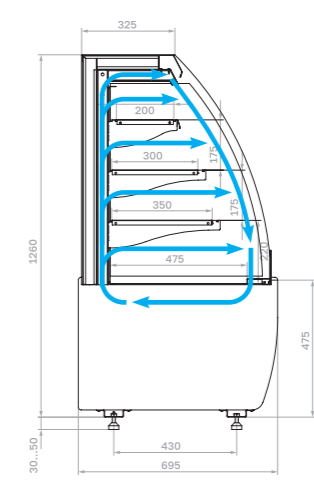

Особенности конструкции K70

Холодильная витрина (открытый модуль, закрытый модуль)

Хлебная витрина

Технические характеристики K70

Модель	Габаритные размеры с боковинами, мм	Горизонтальная площадь экспозиции, м ²	Полезный (охлаждаемый) объем, м ³	Рабочая температура, °C
K70 VM 0,9-1 LIGHT (версия 2.0)	880x695x1265 (1315)	1,18	0,18	+6...+12
K70 VM 1,3-1 LIGHT (версия 2.0)	1330x695 x1265 (1315)	1,86	0,28	
K70 VM 0,6-2 STANDARD открытая (версия 2.0)	640x695x1260 (1310)	0,8	0,12	+4...+12
K70 VM 0,9-2 STANDARD открытая (версия 2.0)	880x695x1260 (1310)	1,16	0,17	
K70 VM 1,3-2 STANDARD открытая (версия 2.0)	1330x695 x1260 (1310)	1,84	0,28	
K70 VM 0,6-2 STANDARD открытая, горка	640x695x1260 (1310)	0,78	0,11	
K70 VM 0,9-2 STANDARD открытая, горка	880x695x1260 (1310)	1,1	0,17	
K70 VM 1,3-2 STANDARD открытая, горка	1330x695 x1260 (1310)	1,69	0,25	
K70 N 0,9-1 LIGHT (версия 2.0) (нейтральная)	880x695x1265 (1315)	1,18	-	-
K70 N 1,3-1 LIGHT (версия 2.0) (нейтральная)	1330x695 x1265 (1315)	1,86		
K70 N 0,9-1 LIGHT Bread (версия 2.0) (хлебная)	880x695x1265 (1315)	1,18		
K70 N 1,3-1 LIGHT Bread (версия 2.0) (хлебная)	1330x695 x1265 (1315)	1,86		
K70 N 0,6-7 (прилавок)	640x640x795 (845)			
K70 N 0,9-7 (прилавок)	880x640x795 (845)			
K70 N-8 (прилавок внешний угол)	890x590x795 (845)			

Холодильная

Холодильная открытая

Холодильная открытая горка

Нейтральная

Хлебная

Прилавок

Прилавок внешний угол

ОПЦИИ