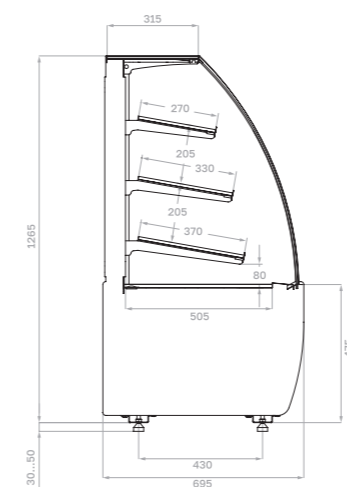

Особенности конструкции K70

Холодильная витрина (открытый модуль, закрытый модуль)

Хлебная витрина

Технические характеристики K70

Модель	Габаритные размеры с боковинами, мм	Горизонтальная площадь экспозиции, м ²	Полезный (охлаждаемый) объем, м ³	Рабочая температура, °C
K70 VM 0,9-1 LIGHT (версия 2.0)	880x695x1265 (1315)	1,18	0,18	+6...+12
K70 VM 1,3-1 LIGHT (версия 2.0)	1330x695 x1265 (1315)	1,86	0,28	
K70 VM 0,6-2 STANDARD открытая (версия 2.0)	640x695x1260 (1310)	0,8	0,12	+4...+12
K70 VM 0,9-2 STANDARD открытая (версия 2.0)	880x695x1260 (1310)	1,16	0,17	
K70 VM 1,3-2 STANDARD открытая (версия 2.0)	1330x695 x1260 (1310)	1,84	0,28	
K70 VM 0,6-2 STANDARD открытая, горка	640x695x1260 (1310)	0,78	0,11	
K70 VM 0,9-2 STANDARD открытая, горка	880x695x1260 (1310)	1,1	0,17	
K70 VM 1,3-2 STANDARD открытая, горка	1330x695 x1260 (1310)	1,69	0,25	
K70 N 0,9-1 LIGHT (версия 2.0) (нейтральная)	880x695x1265 (1315)	1,18	-	-
K70 N 1,3-1 LIGHT (версия 2.0) (нейтральная)	1330x695 x1265 (1315)	1,86		
K70 N 0,9-1 LIGHT Bread (версия 2.0) (хлебная)	880x695x1265 (1315)	1,18		
K70 N 1,3-1 LIGHT Bread (версия 2.0) (хлебная)	1330x695 x1265 (1315)	1,86		
K70 N 0,6-7 (прилавок)	640x640x795 (845)			
K70 N 0,9-7 (прилавок)	880x640x795 (845)			
K70 N-8 (прилавок внешний угол)	890x590x795 (845)			

Холодильная

Холодильная открытая

Холодильная открытая горка

Нейтральная

Хлебная

Прилавок

Прилавок внешний угол

ОПЦИИ