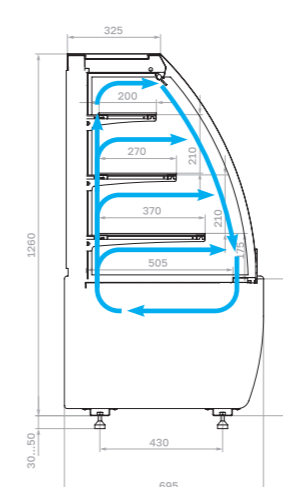

Особенности конструкции K70

Холодильная витрина (открытый модуль, закрытый модуль)

Хлебная витрина

Технические характеристики K70

Модель	Габаритные размеры с боковинами, мм	Горизонтальная площадь экспозиции, м ²	Полезный (охлаждаемый) объем, м ³	Рабочая температура, °C
K70 VM 0,9-1 LIGHT (версия 2.0)	880x695x1265 (1315)	1,18	0,18	+6...+12
K70 VM 1,3-1 LIGHT (версия 2.0)	1330x695 x1265 (1315)	1,86	0,28	
K70 VM 0,6-2 STANDARD открытая (версия 2.0)	640x695x1260 (1310)	0,8	0,12	+4...+12
K70 VM 0,9-2 STANDARD открытая (версия 2.0)	880x695x1260 (1310)	1,16	0,17	
K70 VM 1,3-2 STANDARD открытая (версия 2.0)	1330x695 x1260 (1310)	1,84	0,28	
K70 VM 0,6-2 STANDARD открытая, горка	640x695x1260 (1310)	0,78	0,11	
K70 VM 0,9-2 STANDARD открытая, горка	880x695x1260 (1310)	1,1	0,17	
K70 VM 1,3-2 STANDARD открытая, горка	1330x695 x1260 (1310)	1,69	0,25	
K70 N 0,9-1 LIGHT (версия 2.0) (нейтральная)	880x695x1265 (1315)	1,18	-	-
K70 N 1,3-1 LIGHT (версия 2.0) (нейтральная)	1330x695 x1265 (1315)	1,86		
K70 N 0,9-1 LIGHT Bread (версия 2.0) (хлебная)	880x695x1265 (1315)	1,18		
K70 N 1,3-1 LIGHT Bread (версия 2.0) (хлебная)	1330x695 x1265 (1315)	1,86		
K70 N 0,6-7 (прилавок)	640x640x795 (845)			
K70 N 0,9-7 (прилавок)	880x640x795 (845)			
K70 N-8 (прилавок внешний угол)	890x590x795 (845)			

Холодильная

Холодильная открытая

Холодильная открытая горка

Нейтральная

Хлебная

Прилавок

Прилавок внешний угол

ОПЦИИ