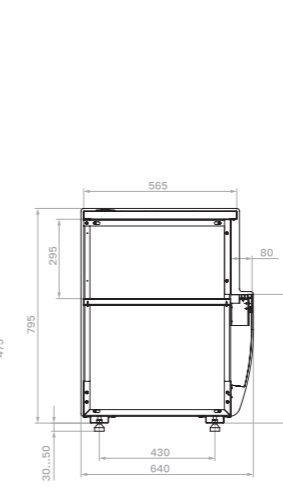

Особенности конструкции K70

Холодильная витрина (открытый модуль, закрытый модуль)

Хлебная витрина

Технические характеристики K70

Модель	Габаритные размеры с боковинами, мм	Горизонтальная площадь экспозиции, м ²	Полезный (охлаждаемый) объем, м ³	Рабочая температура, °C
K70 VM 0,9-1 LIGHT (версия 2.0)	880x695x1265 (1315)	1,18	0,18	+6...+12
K70 VM 1,3-1 LIGHT (версия 2.0)	1330x695 x1265 (1315)	1,86	0,28	
K70 VM 0,6-2 STANDARD открытая (версия 2.0)	640x695x1260 (1310)	0,8	0,12	+4...+12
K70 VM 0,9-2 STANDARD открытая (версия 2.0)	880x695x1260 (1310)	1,16	0,17	
K70 VM 1,3-2 STANDARD открытая (версия 2.0)	1330x695 x1260 (1310)	1,84	0,28	
K70 VM 0,6-2 STANDARD открытая, горка	640x695x1260 (1310)	0,78	0,11	
K70 VM 0,9-2 STANDARD открытая, горка	880x695x1260 (1310)	1,1	0,17	
K70 VM 1,3-2 STANDARD открытая, горка	1330x695 x1260 (1310)	1,69	0,25	
K70 N 0,9-1 LIGHT (версия 2.0) (нейтральная)	880x695x1265 (1315)	1,18	-	-
K70 N 1,3-1 LIGHT (версия 2.0) (нейтральная)	1330x695 x1265 (1315)	1,86		
K70 N 0,9-1 LIGHT Bread (версия 2.0) (хлебная)	880x695x1265 (1315)	1,18		
K70 N 1,3-1 LIGHT Bread (версия 2.0) (хлебная)	1330x695 x1265 (1315)	1,86		
K70 N 0,6-7 (прилавок)	640x640x795 (845)			
K70 N 0,9-7 (прилавок)	880x640x795 (845)			
K70 N-8 (прилавок внешний угол)	890x590x795 (845)			

Холодильная

Холодильная открытая

Холодильная открытая горка

Нейтральная

Хлебная

Прилавок

Прилавок внешний угол

ОПЦИИ