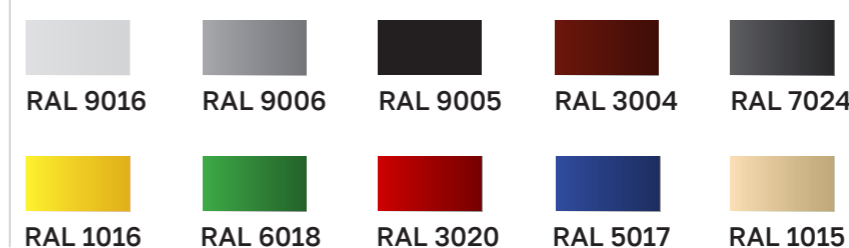

Индивидуальное исполнение

Покраска панелей в любые цвета по таблице RAL

Складская программа

Стандартные цвета

WOOD Паттерн фронтальной панели

WOOD отделка Egger