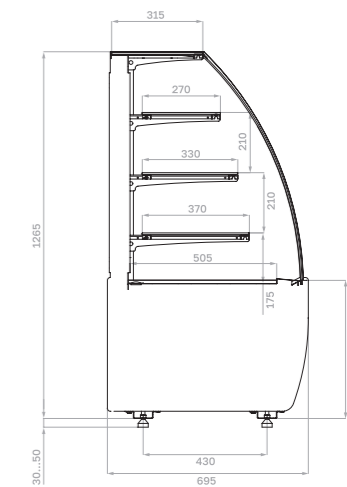

Особенности конструкции K70

Холодильная витрина (открытый модуль, закрытый модуль)

Хлебная витрина

Технические характеристики K70

Модель	Габаритные размеры с боковинами, мм	Горизонтальная площадь экспозиции, м ²	Полезный (охлаждаемый) объем, м ³	Рабочая температура, °C
K70 VM 0,9-1 LIGHT (версия 2.0)	880x695x1265 (1315)	1,18	0,18	+6...+12
K70 VM 1,3-1 LIGHT (версия 2.0)	1330x695 x1265 (1315)	1,86	0,28	
K70 VM 0,6-2 STANDARD открытая (версия 2.0)	640x695x1260 (1310)	0,8	0,12	+4...+12
K70 VM 0,9-2 STANDARD открытая (версия 2.0)	880x695x1260 (1310)	1,16	0,17	
K70 VM 1,3-2 STANDARD открытая (версия 2.0)	1330x695 x1260 (1310)	1,84	0,28	
K70 VM 0,6-2 STANDARD открытая, горка	640x695x1260 (1310)	0,78	0,11	
K70 VM 0,9-2 STANDARD открытая, горка	880x695x1260 (1310)	1,1	0,17	
K70 VM 1,3-2 STANDARD открытая, горка	1330x695 x1260 (1310)	1,69	0,25	
K70 N 0,9-1 LIGHT (версия 2.0) (нейтральная)	880x695x1265 (1315)	1,18	-	-
K70 N 1,3-1 LIGHT (версия 2.0) (нейтральная)	1330x695 x1265 (1315)	1,86		
K70 N 0,9-1 LIGHT Bread (версия 2.0) (хлебная)	880x695x1265 (1315)	1,18		
K70 N 1,3-1 LIGHT Bread (версия 2.0) (хлебная)	1330x695 x1265 (1315)	1,86		
K70 N 0,6-7 (прилавок)	640x640x795 (845)			
K70 N 0,9-7 (прилавок)	880x640x795 (845)			
K70 N-8 (прилавок внешний угол)	890x590x795 (845)			

Холодильная

Холодильная открытая

Холодильная открытая горка

Нейтральная

Хлебная

Прилавок

Прилавок внешний угол

ОПЦИИ