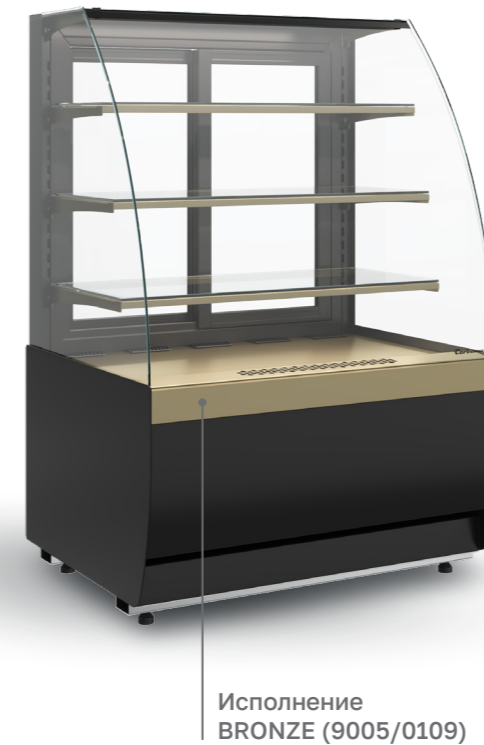

Carboma

FLANDRIA 2 Light

Кондитерские витрины

Улучшенный дизайн
с возможностью установки
стеклянной надстройки
с деревянной решеткой

Витрина подходит для
демонстрации выпечки,
десертов и гастрономических
блюд в упаковке

Каскадное расположение полок
позволит выложить большой
ассортимент продукции

Два вида исполнения: TECHNO,
BRONZE и возможность
персонализации МДФ панелями

Легкий доступ для обслуживания
благодаря дверцам-слайдерам
со встроенной ручкой

Особенности конструкции K70

Холодильная витрина (открытый модуль, закрытый модуль)

Хлебная витрина

Технические характеристики K70

Модель	Габаритные размеры с боковинами, мм	Горизонтальная площадь экспозиции, м ²	Полезный (охлаждаемый) объем, м ³	Рабочая температура, °C
K70 VM 0,9-1 LIGHT (версия 2.0)	880x695x1265 (1315)	1,18	0,18	+6...+12
K70 VM 1,3-1 LIGHT (версия 2.0)	1330x695 x1265 (1315)	1,86	0,28	
K70 VM 0,6-2 STANDARD открытая (версия 2.0)	640x695x1260 (1310)	0,8	0,12	+4...+12
K70 VM 0,9-2 STANDARD открытая (версия 2.0)	880x695x1260 (1310)	1,16	0,17	
K70 VM 1,3-2 STANDARD открытая (версия 2.0)	1330x695 x1260 (1310)	1,84	0,28	
K70 VM 0,6-2 STANDARD открытая, горка	640x695x1260 (1310)	0,78	0,11	
K70 VM 0,9-2 STANDARD открытая, горка	880x695x1260 (1310)	1,1	0,17	
K70 VM 1,3-2 STANDARD открытая, горка	1330x695 x1260 (1310)	1,69	0,25	
K70 N 0,9-1 LIGHT (версия 2.0) (нейтральная)	880x695x1265 (1315)	1,18	-	-
K70 N 1,3-1 LIGHT (версия 2.0) (нейтральная)	1330x695 x1265 (1315)	1,86		
K70 N 0,9-1 LIGHT Bread (версия 2.0) (хлебная)	880x695x1265 (1315)	1,18		
K70 N 1,3-1 LIGHT Bread (версия 2.0) (хлебная)	1330x695 x1265 (1315)	1,86		
K70 N 0,6-7 (прилавок)	640x640x795 (845)			
K70 N 0,9-7 (прилавок)	880x640x795 (845)			
K70 N-8 (прилавок внешний угол)	890x590x795 (845)			