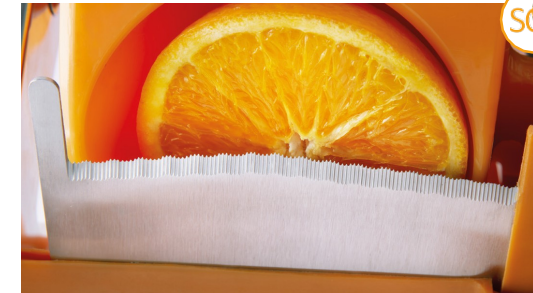

Система плавной резки – Вверх и Вниз

Точная резка обеспечивает высочайшую чистоту
сока и снижает попадание эфирных масел в сок.