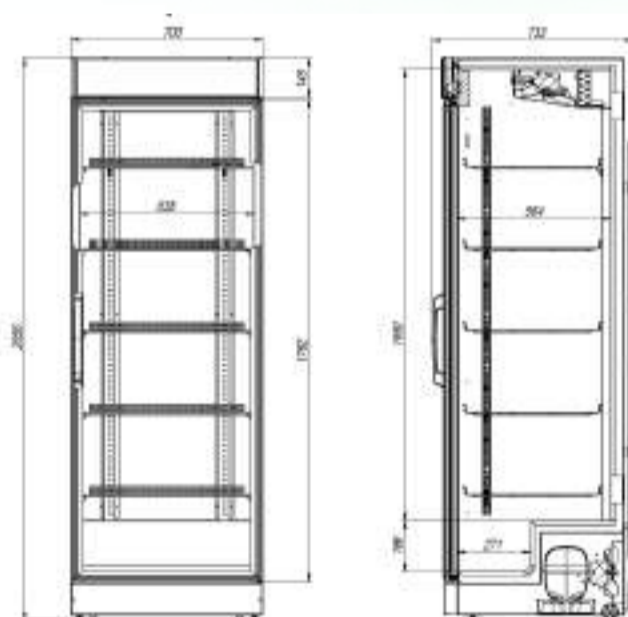

- Динамическое охлаждение;
- Автооттайка;
- Степень защиты – IP20;
- 5 решетчатых полок.

*доп. полки и ценникодержатели можно приобрести отдельно

РАЗМЕРЫ ОКЛЕЙКИ

Боковые стикеры	595x2020 мм
Стикер на рекламный блок	665x142