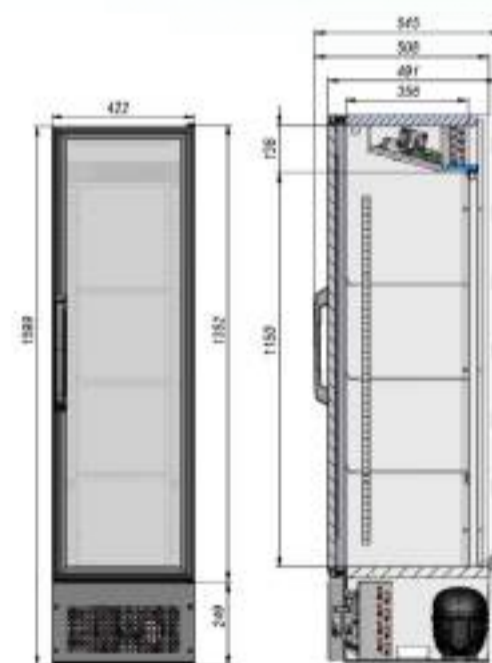

briskly

Коммерческое предложение

Холодильник Briskly 2 Bar

[ПОДРОБНЕЕ НА САЙТЕ](#)

ОСОБЕННОСТИ МОДЕЛИ

📖	Диапазон температур	+2...+8°C
	Полезный объём	150 л
	Занимаемая площадь	0,23 кв.м
	Потребление электроэнергии в сутки (кВт)	2,5 кВт
✂	Внешние ВхШхГ	1599x422x545 мм
	Упаковка ВхШхГ	1650x435x560 мм
	Вес нетто/брутто	60/65 кг

Вместимость

- Динамическое охлаждение;
- Автооттайка;
- Степень защиты – IP20;
- 4 решетчатых полки.

*доп. полки и ценникодержатели можно приобрести отдельно

РАЗМЕРЫ ОКЛЕЙКИ

Боковые стикеры	415x1580 мм
Стикер на стекло	345x145 мм

- Динамическое охлаждение;
- Автооттайка;
- Степень защиты – IP20;
- 5 решетчатых полок.

*доп. полки и ценникодержатели можно приобрести отдельно

РАЗМЕРЫ ОКЛЕЙКИ

Боковые стикеры	415x2045 мм
Стикер на стекло	345x145 мм