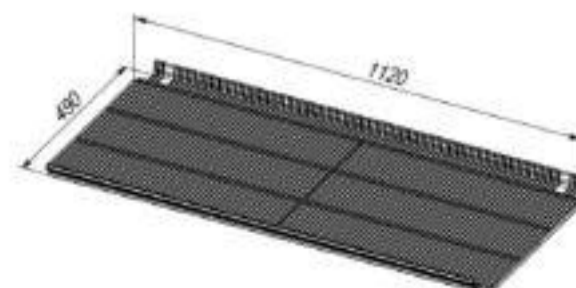

РАЗМЕРЫ ОКЛЕЙКИ

Боковые стикеры	587x2020 мм
Стикер на рекламный блок	1167x146 мм