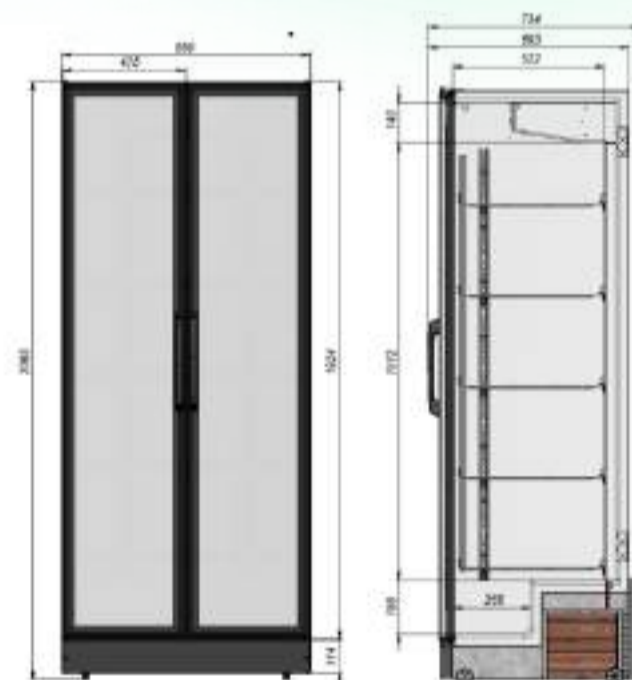

- Динамическое охлаждение;
- Автооттайка;
- Степень защиты – IP20;
- 5 решетчатых полок.

*доп. полки и ценникодержатели можно приобрести отдельно

РАЗМЕРЫ ОКЛЕЙКИ

Боковые стикеры	595x2020 мм
Стикер на стекло (2 шт)	335x145 мм