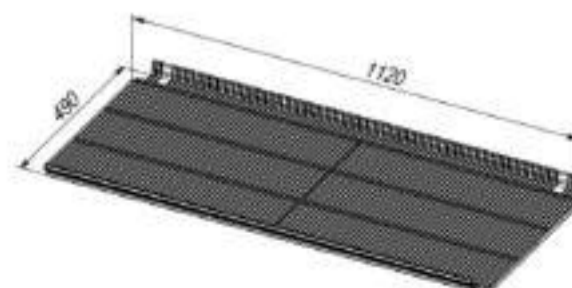

РАЗМЕРЫ ОКЛЕЙКИ

Боковые стикеры	587x2020 мм
Стикер на рекламный блок	1167x146 мм