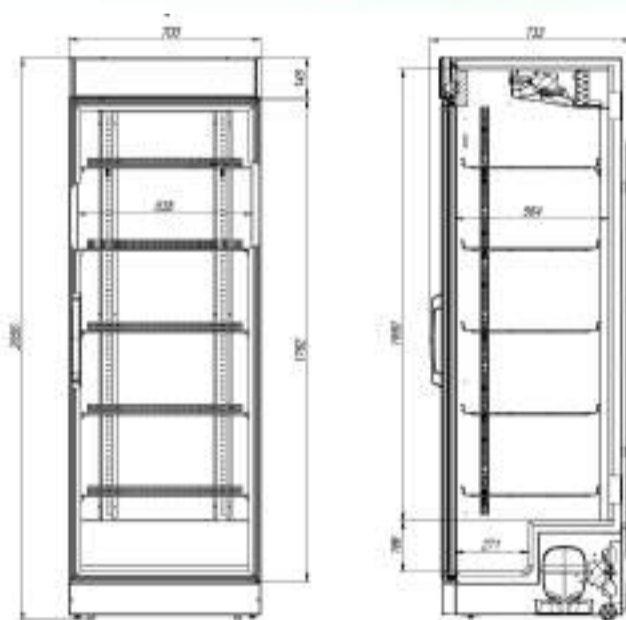

- Динамическое охлаждение;
- Автооттайка;
- Степень защиты – IP20;
- 5 решетчатых полок.

*доп. полки и ценникодержатели можно приобрести отдельно

РАЗМЕРЫ ОКЛЕЙКИ

Боковые стикеры	595x2020 мм
Стикер на рекламный блок	665x142