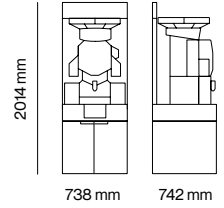

### Especificaciones

Tipo de fruta	Naranjas, pomelos, limones, limas, mandarinas
Diámetro fruta	Kit M: 65-81 mm Kit S (Opc): 45-67 mm Kit L (Opc): 75-95 mm
Frutas por minuto	40 frutas / min
Velocidad (zumo/250ml)	1 zumo en 5"
Tipo de consumo	Muy Alto
Capacidad alimentador	20 kg   44 lb
Capacidad residuos	Sobremesa 15 l (2 x 7,5 l) All-in-One Hasta 100 l
Soporte de botellas	38mm / 36mm (Opc.) / 34.4mm (US)
Voltaje	220-240 V   50-60 Hz 120 V   60 Hz 100 V   50-60 Hz
Potencia	460 W   0.62 HP 320 W   0.43 HP 350 W   0.47 HP
<b>Embalaje</b>	
Dimensiones máquina embalada Ancho   Profundo   Alto	Maquina 700 x 700 x 1160 mm 27.5" x 27.5" x 45.7"
	Podium Slim 650 x 780 x 1110 mm 25.5" x 30.7" x 43.7"
	Podium Wide 920 x 760 x 1050 mm 36.2" x 29.9" x 41.3"
	Podium Tank 800 x 650 x 1110 mm 31.4" x 25.5" x 43.7"
	Juice Corner 830 x 850 x 1400 mm 32.6" x 33.4" x 55.1"
Peso	Sobremesa 981 kg   216.3 lb
	All-in-One Wide Mirror 153.8 kg   339.1 lb
	All-in-One Wide Black 156.4 kg   344.8 lb
	All-in-One Slim Black 143.3 kg   315.9 lb
	Tank All-in-One 135.7 kg   299.1 lb
Juice Corner 79.4 kg   175 lb	

### Dimensiones

Dimensiones Ancho   Profundo   Alto	Sobremesa	593 x 665 x 1050 mm 23.3" x 26.2" x 41.3"
	Slim	620 x 679 x 1774 mm 24.4" x 26.7" x 69.8"
	Wide Mirror	805 x 708 x 1774 mm 31.7" x 27.8" x 69.8"
	Wide Black	805 x 680 x 1774 mm 31.7" x 26.8" x 69.8"
	Tank	675 x 699 x 1755 mm 26.6" x 26.3" x 69.1"
Juice Corner	738 x 742 x 2014 mm 29" x 29.2" x 79.2"	
Peso neto	Sobremesa	83.5 kg   184.1 lb
	Slim	114.3 kg   252.5 lb
	Wide Mirror	120.6 kg   266 lb
	Wide Black	131.5 / 290 lb
	Tank	109.9 kg   242.2 lb
Juice Corner	73.4 kg   161.8 lb	
Footprint	Sobremesa	0.37 m <sup>2</sup>
	Slim	0.42 m <sup>2</sup>
	Wide Mirror	0.57 m <sup>2</sup>
	Wide Black	0.55 m <sup>2</sup>
	Tank	0.47 m <sup>2</sup>
Juice Corner	0.54 m <sup>2</sup>	