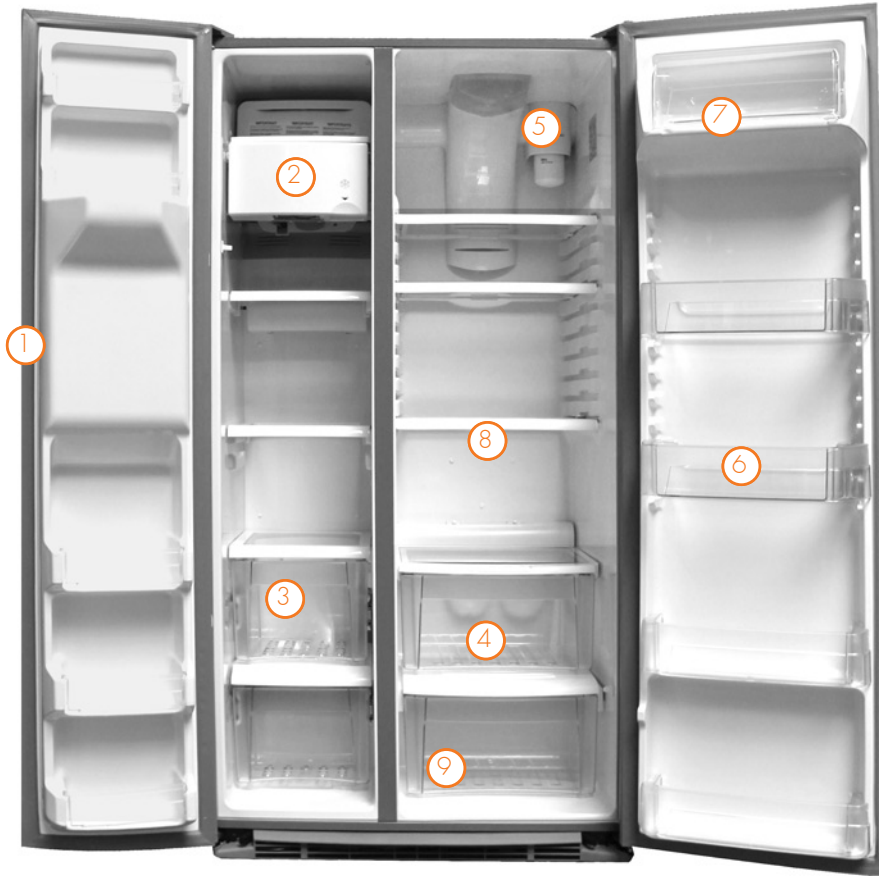

A+

643lt^л

Опция

- » LH: Длинные из нержавеющей стали ручки

Основная серия

ClimateGuard технология

Чтобы сохранить продукты питания свежими как можно дольше, эта технология поддерживает равномерную и точное значение температуры в каждом из двух отсеков холодильника. Это осуществляется с помощью чувствительных электронных датчиков, соединенных столба воздуха на разных уровни и вентиляторы связаны с наиболее современной электроникой. Это значительно улучшает качество и продолжительность сохранения пищи.

Особенности основной серии

1 Высокий диспенсер со светодиодной подсветкой
Блокировкой от детей
Вмещает высокий и изделия из стекла
Дозирует охлажденную воду, лед кубиками и лед дробленый

2 Ледогенератор & SweetSpot Большой бункер с кубиками льда, сделанные автоматически. Удобная Полка для Мороженого как вариант хранения над ледогенератором, что может быть использована для размещения мороженое или других замороженных продуктов.

6 Регулируемые дверные ящики ClearLook Большие прозрачные ящики с надежным креплением на двери Lexan. Регулируемые по высоте в соответствии вашими потребностями.

7 Молочный отсек для продуктов Идеальная температура для молочных продуктов.

8 Выдвижные стеклянные полки. Небольшие края не дают разливаться пролитой жидкости

9 Ящик для мяса и рыбы Температура (около 0 ° C) гораздо дольше сохраняет ваши продукты свежими.

io mabe

Partner
Appliances